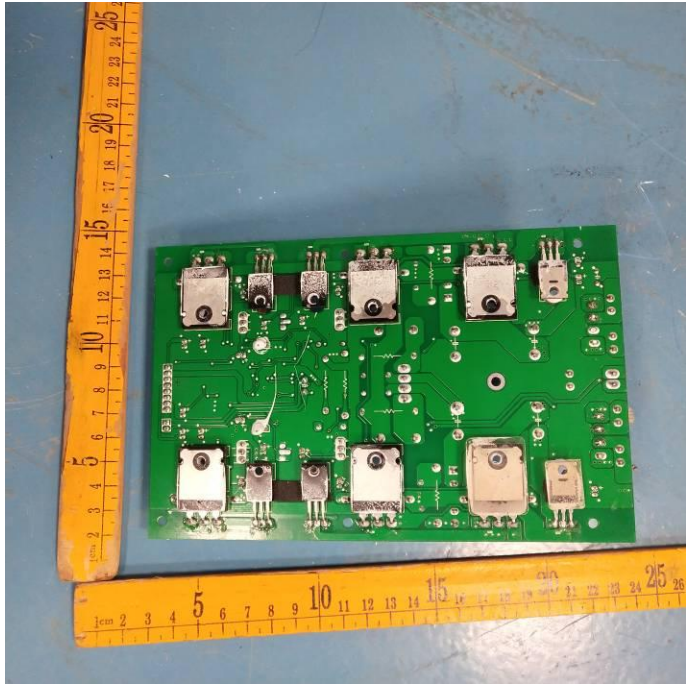

FCC ID: 2AS8O-ST8000

RF Antenna