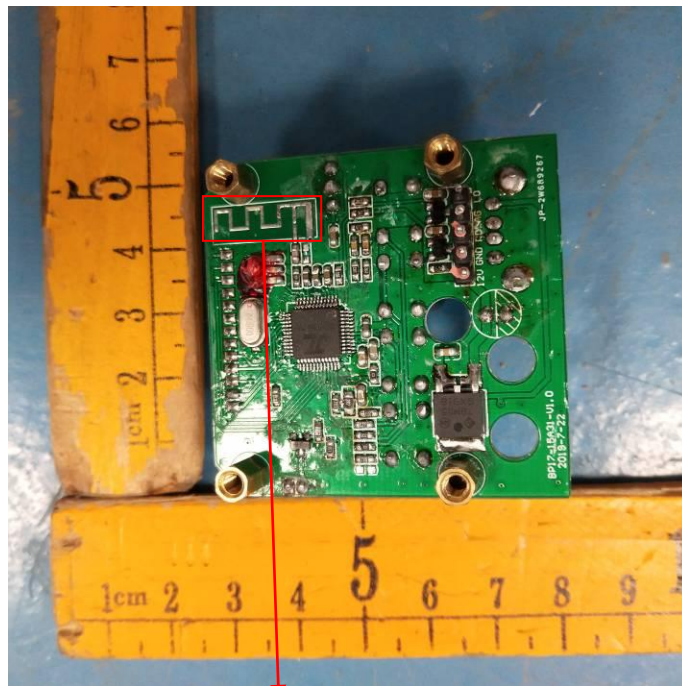

FCC ID: 2AS8O-ST8000

RF Antenna