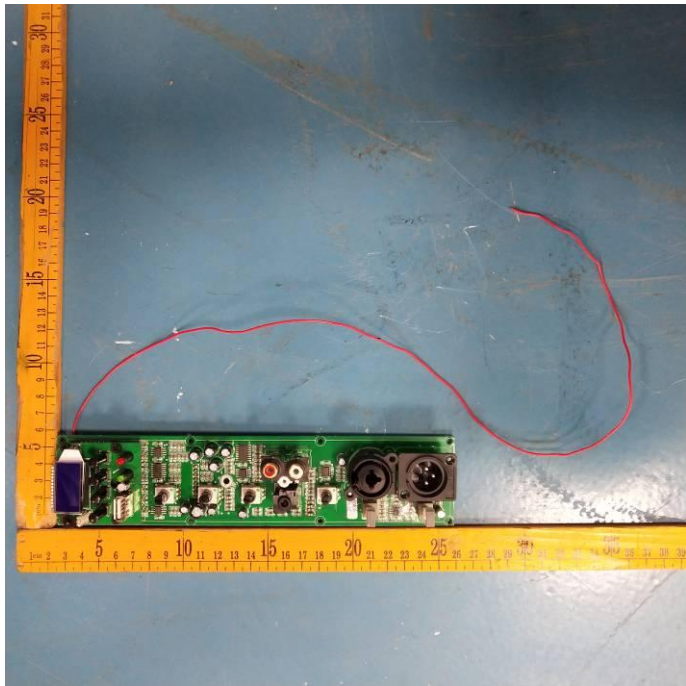

FCC ID: 2AS8O-ST8000

RF Antenna