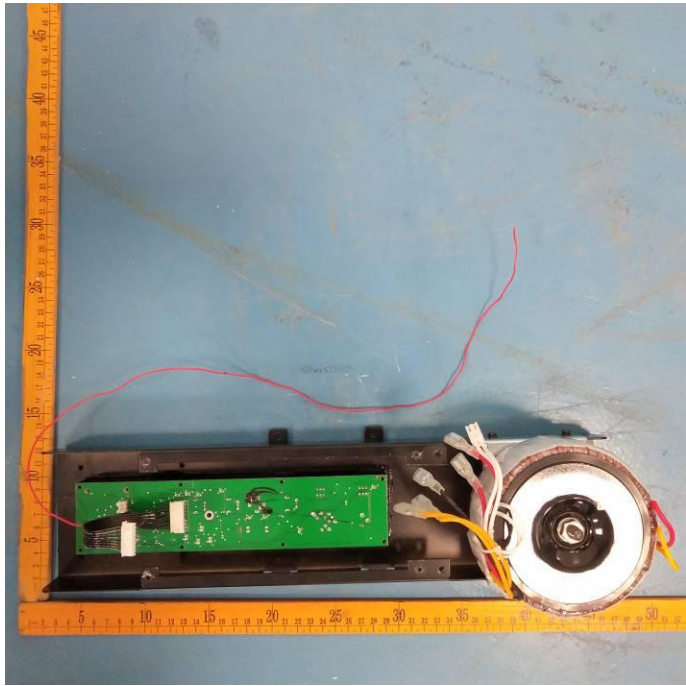

FCC ID: 2AS8O-ST8000

RF Antenna