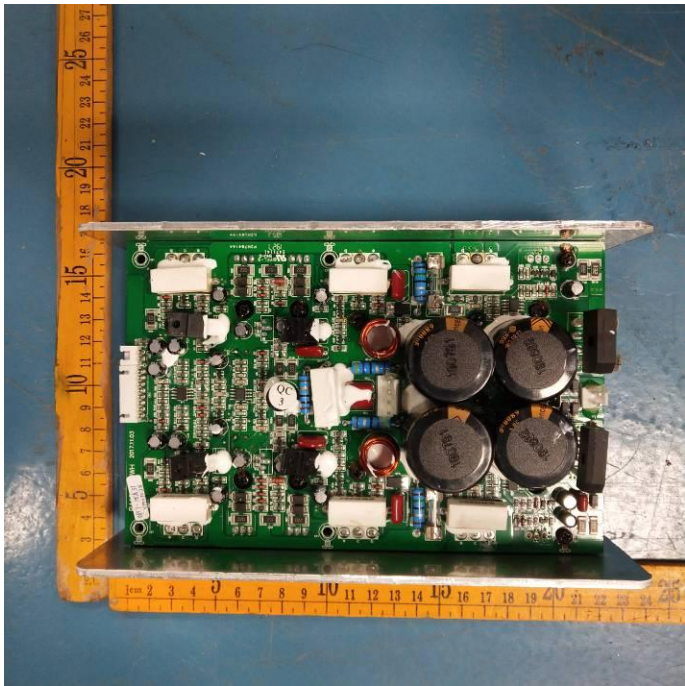

FCC ID: 2AS8O-ST8000

RF Antenna