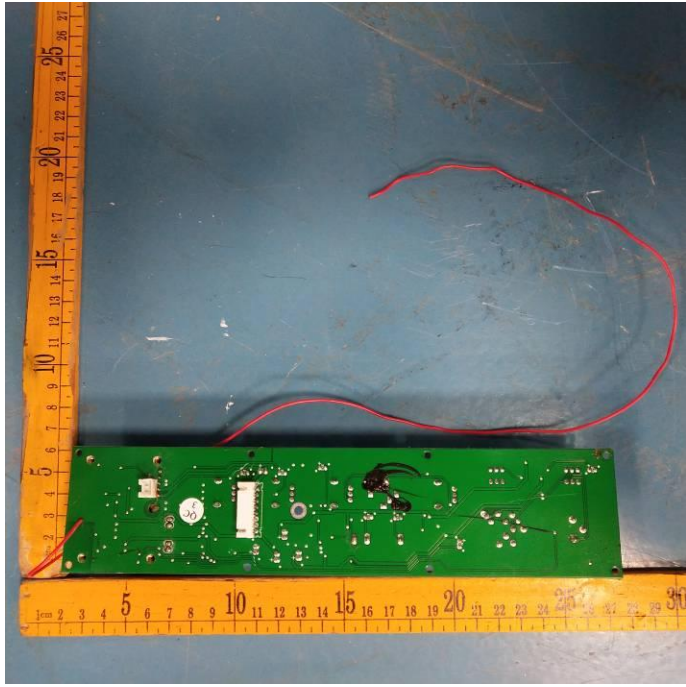

FCC ID: 2AS8O-ST8000

RF Antenna