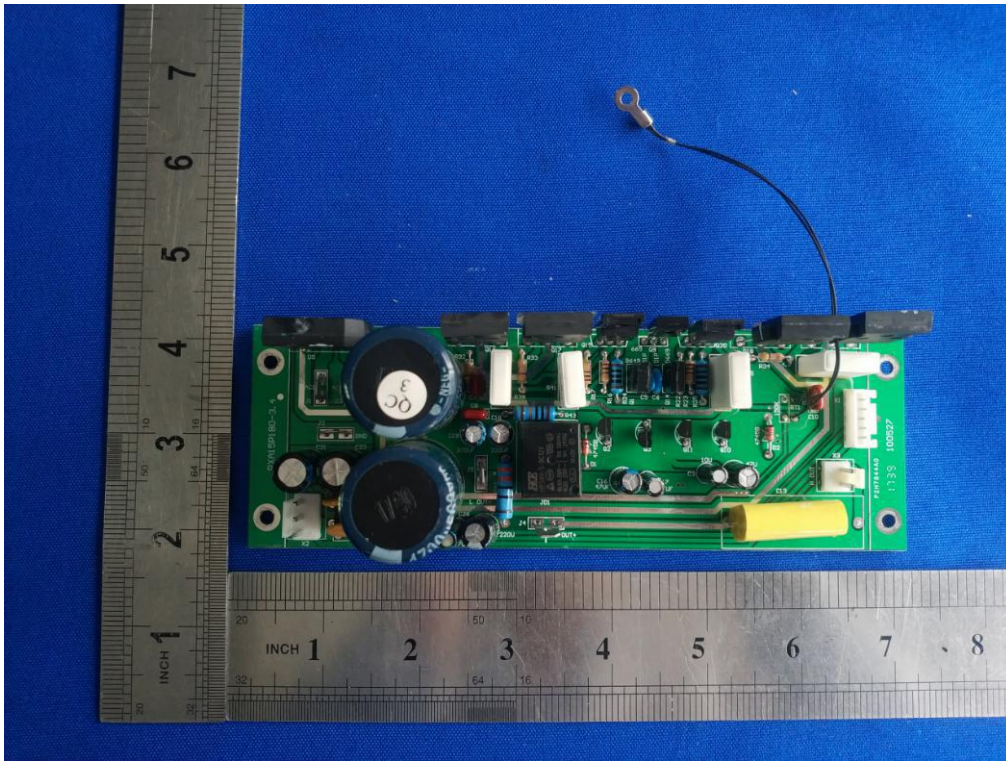

FCC Identifier:2AS8O-M-2000TWS

FCC Identifier:2AS8O-M-2000TWS

FCC Identifier:2AS8O-M-2000TWS

FCC Identifier:2AS8O-M-2000TWS

FCC Identifier:2AS8O-M-2000TWS

FM antenna

BT PCB antenna

FCC Identifier:2AS8O-M-2000TWS

FCC Identifier:2AS8O-M-2000TWS

NFC antenna

END