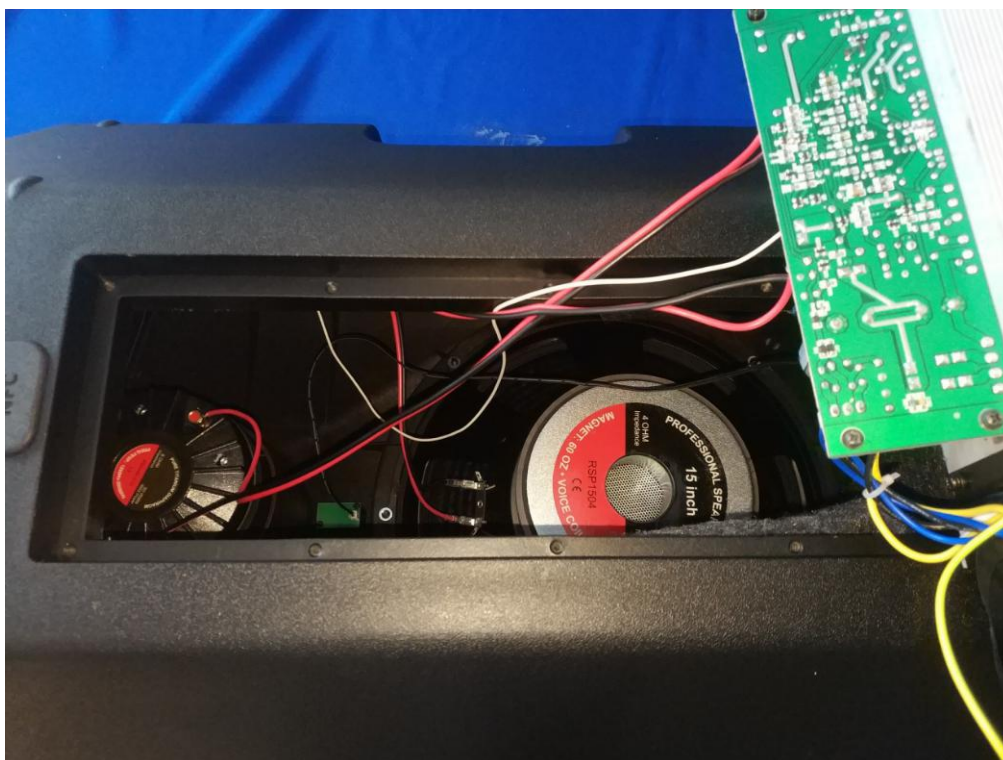

FCC Identifier:2AS8O-M-2000TWS

FCC Identifier:2AS8O-M-2000TWS

FCC Identifier:2AS8O-M-2000TWS

FCC Identifier:2AS8O-M-2000TWS

FCC Identifier:2AS8O-M-2000TWS

FM antenna

BT PCB antenna

FCC Identifier:2AS8O-M-2000TWS

FCC Identifier:2AS8O-M-2000TWS

NFC antenna

END