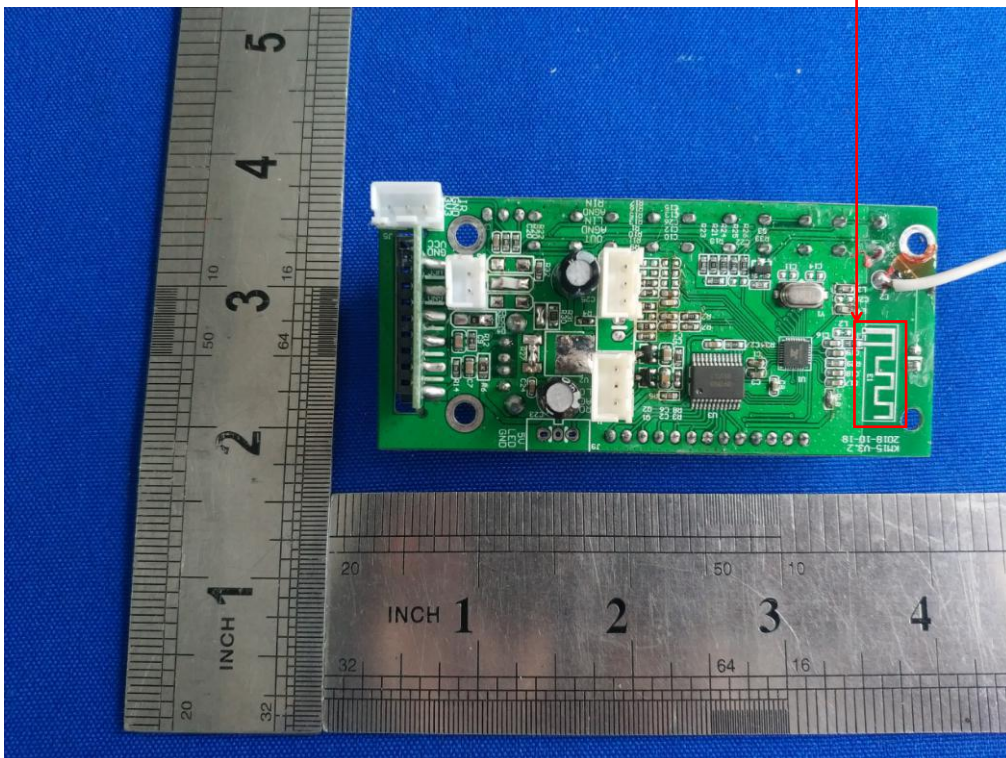

FCC Identifier:2AS8O-M-2000TWS

FCC Identifier:2AS8O-M-2000TWS

FCC Identifier:2AS8O-M-2000TWS

FCC Identifier:2AS8O-M-2000TWS

FCC Identifier:2AS8O-M-2000TWS

FM antenna

BT PCB antenna

FCC Identifier:2AS8O-M-2000TWS

FCC Identifier:2AS8O-M-2000TWS

NFC antenna

END