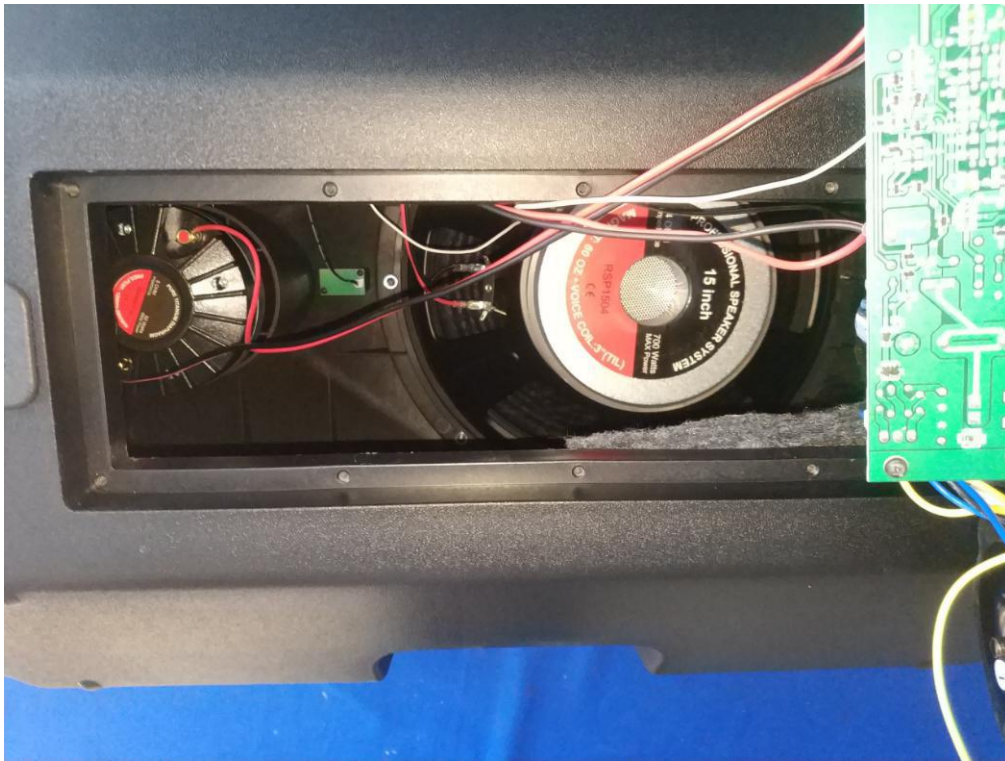

FCC Identifier:2AS8O-M-2000TWS

FCC Identifier:2AS8O-M-2000TWS

FCC Identifier:2AS8O-M-2000TWS

FCC Identifier:2AS8O-M-2000TWS

FCC Identifier:2AS8O-M-2000TWS

FM antenna

BT PCB antenna

FCC Identifier:2AS8O-M-2000TWS

FCC Identifier:2AS8O-M-2000TWS

NFC antenna

END