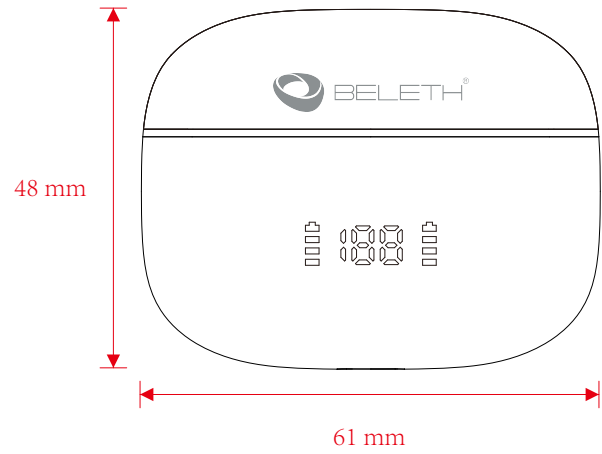

镭雕

丝印颜色：
冷灰8C