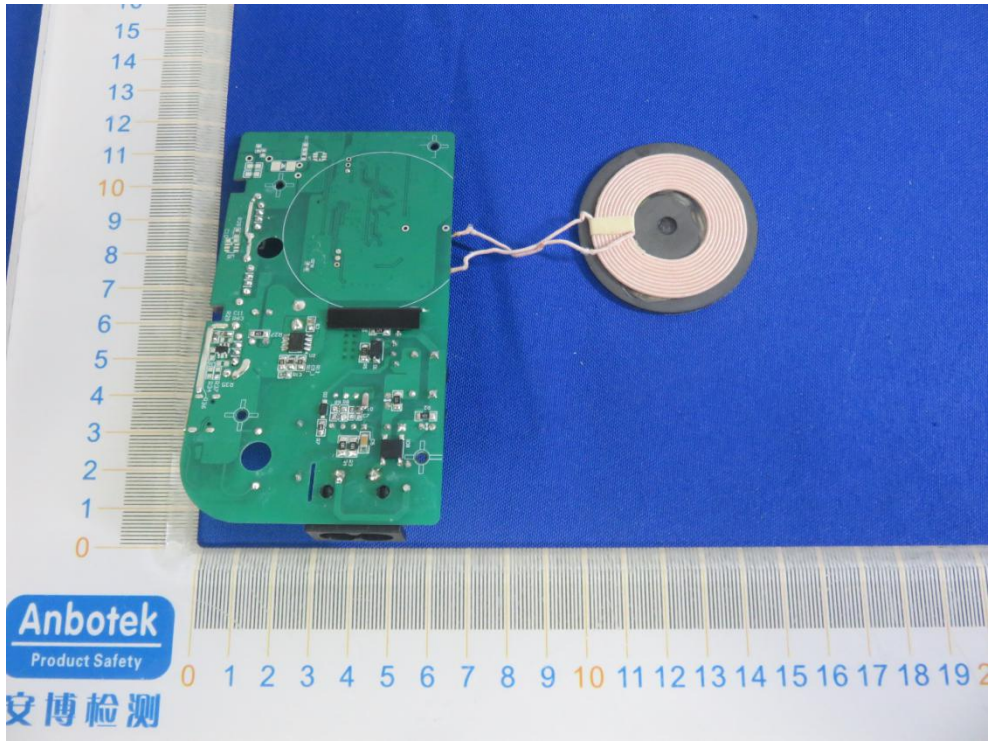

FCC ID: 2AS50-EWC17277A1

ANT

Anbotek

Product Safety

安博检测

0 1 2 3 4 5 6 7 8 9 10 11 12 13 14 15 16 17 18 19 20