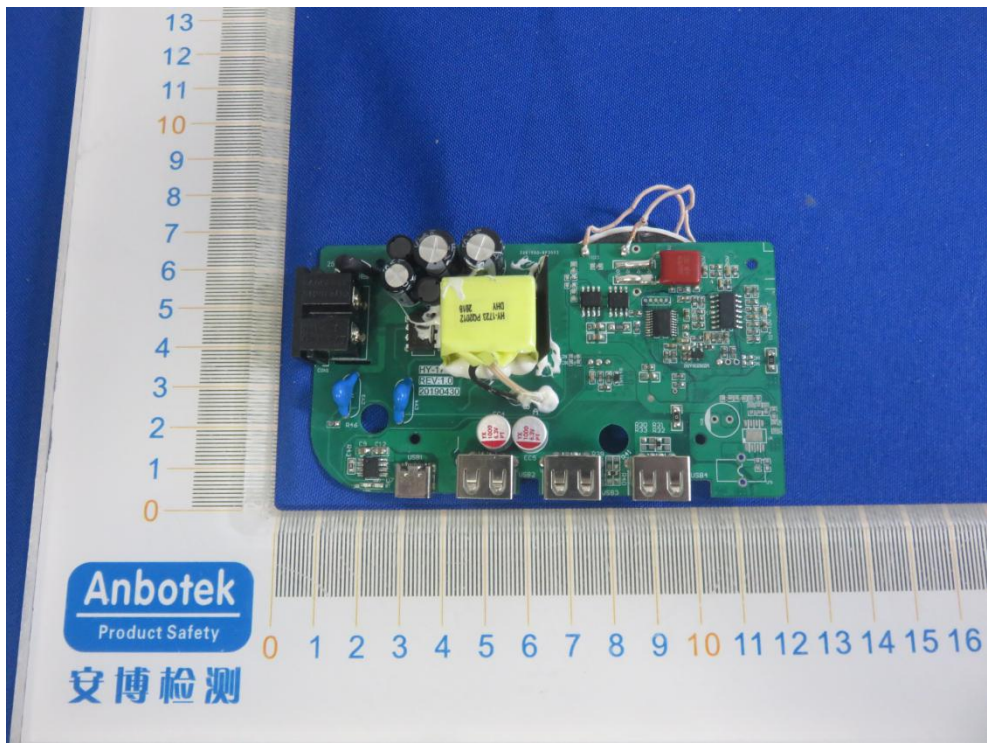

FCC ID: 2AS50-EWC17277A1

ANT

Anbotek

Product Safety

安博检测

0 1 2 3 4 5 6 7 8 9 10 11 12 13 14 15 16 17 18 19 20