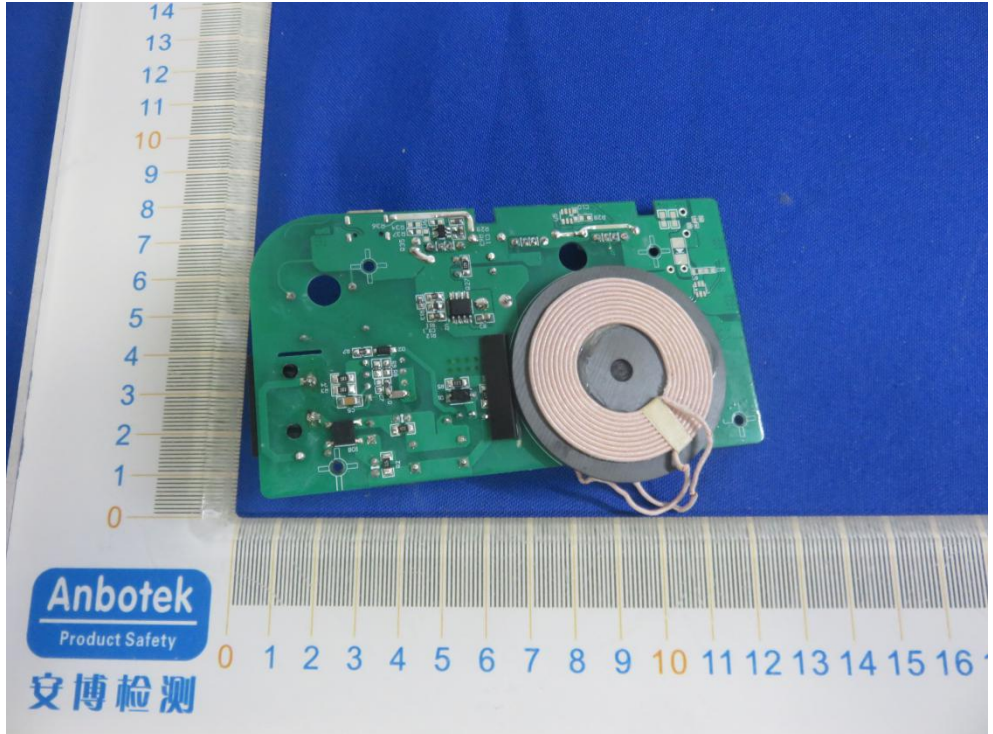

FCC ID: 2AS50-EWC17277A1

ANT

Anbotek

Product Safety

安博检测

0 1 2 3 4 5 6 7 8 9 10 11 12 13 14 15 16 17 18 19 20