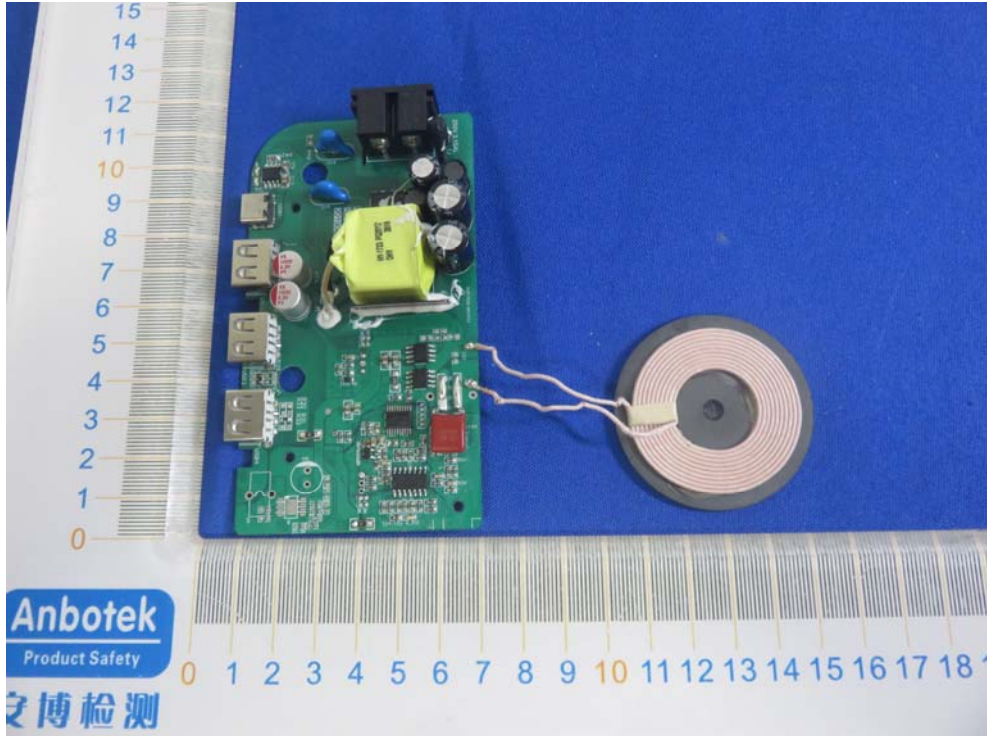

FCC ID: 2AS50-EWC17277A1

ANT

Anbotek

Product Safety

安博检测

0 1 2 3 4 5 6 7 8 9 10 11 12 13 14 15 16 17 18 19 20