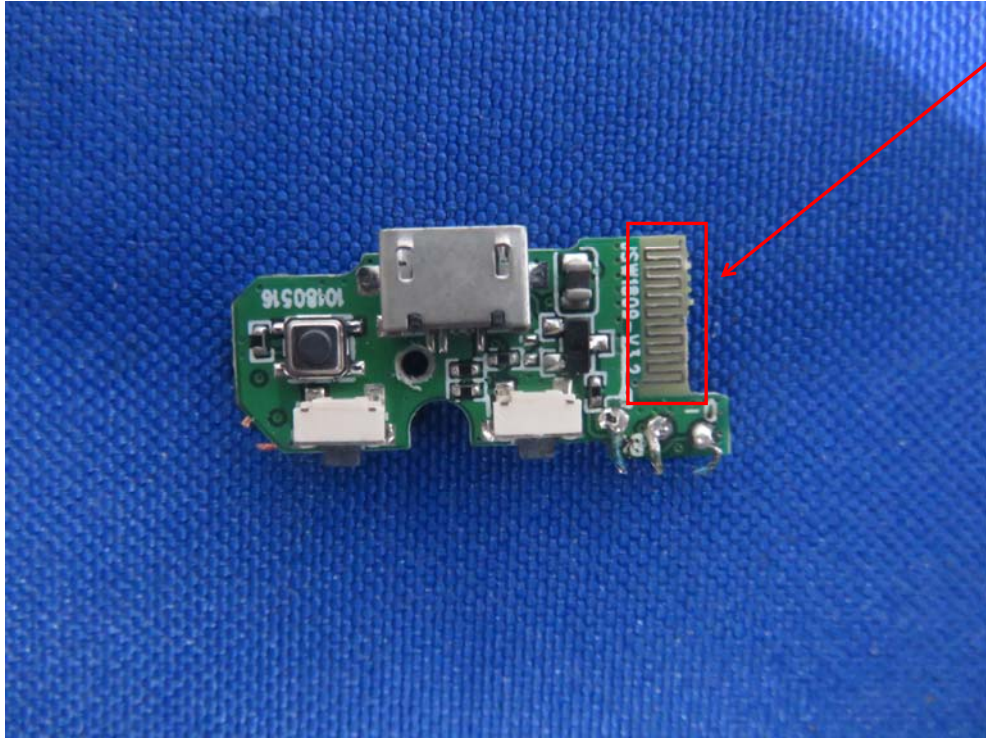

FCC ID: 2AS50-EBPEC130

ANT