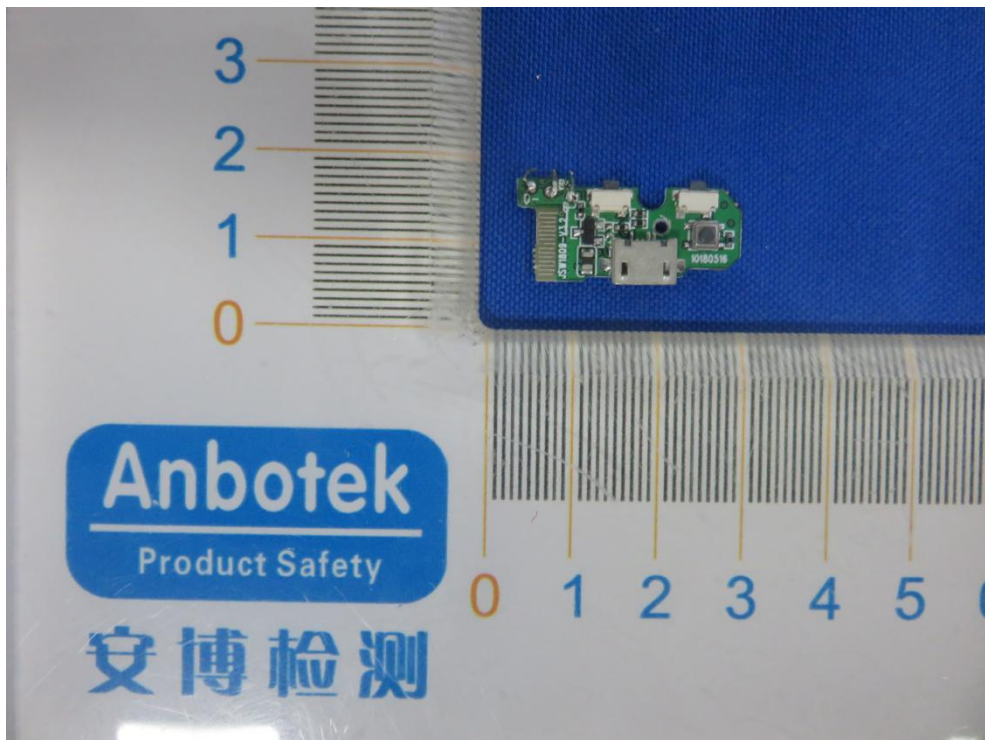

FCC ID: 2AS50-EBPEC130

ANT