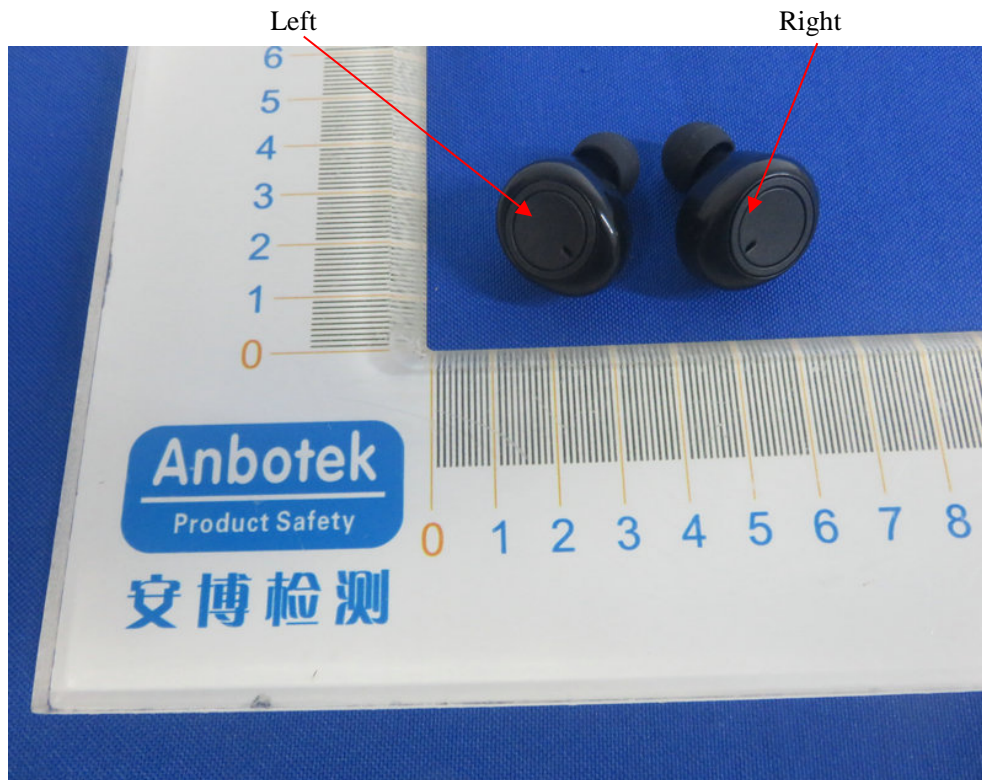

## Label Location On EUT

## Label

**FCC ID: 2AS50-CVS-04**