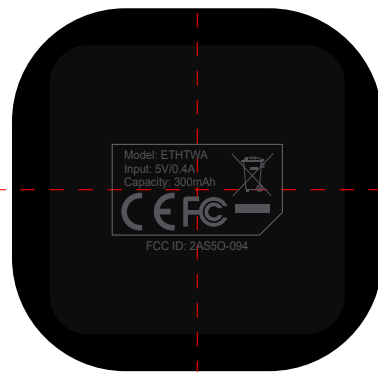

TOP

USB

PANTONE COOL GRAY 11 C

BOTTOM

USB

PANTONE COOL GRAY 11 C