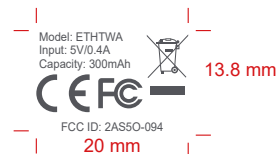

TOP

USB

PANTONE COOL GRAY 11 C

BOTTOM

USB

PANTONE COOL GRAY 11 C