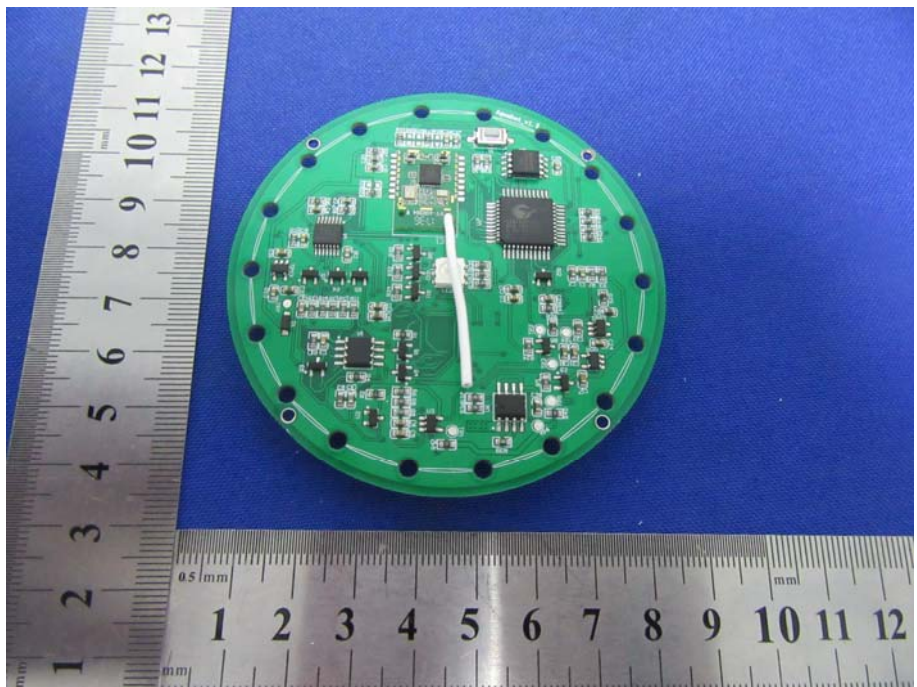

Internal Photos

Antenna

- UFX 804050
3.7V 2000mAh 7.4Wh
+ 20190418