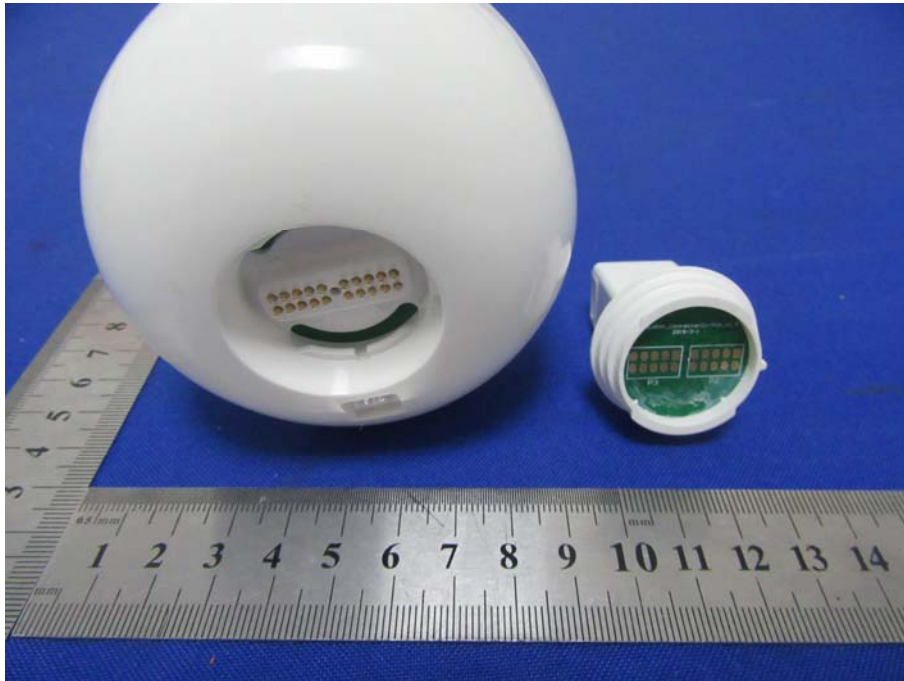

Internal Photos

Antenna

- UFX 804050
3.7V 2000mAh 7.4Wh
+ 20190418