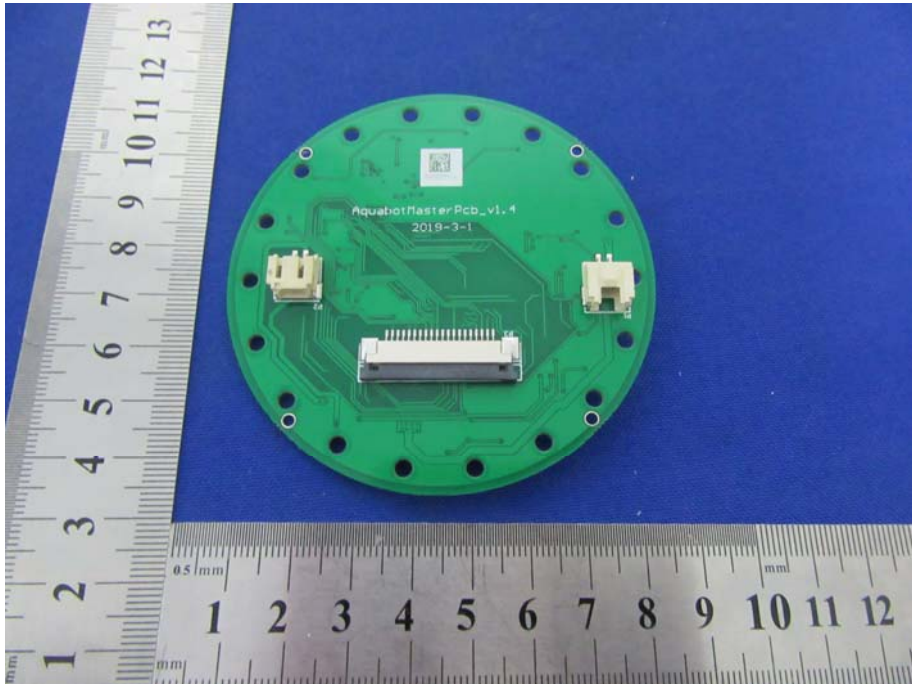

Internal Photos

Antenna

- UFX 804050
3.7V 2000mAh 7.4Wh
+ 20190418