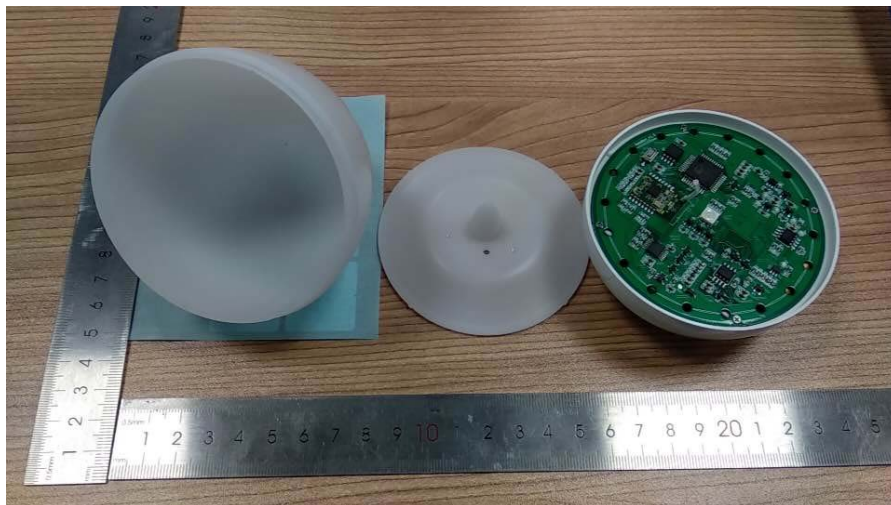

Internal Photos

Antenna

- UFX 804050
3.7V 2000mAh 7.4Wh
+ 20190418