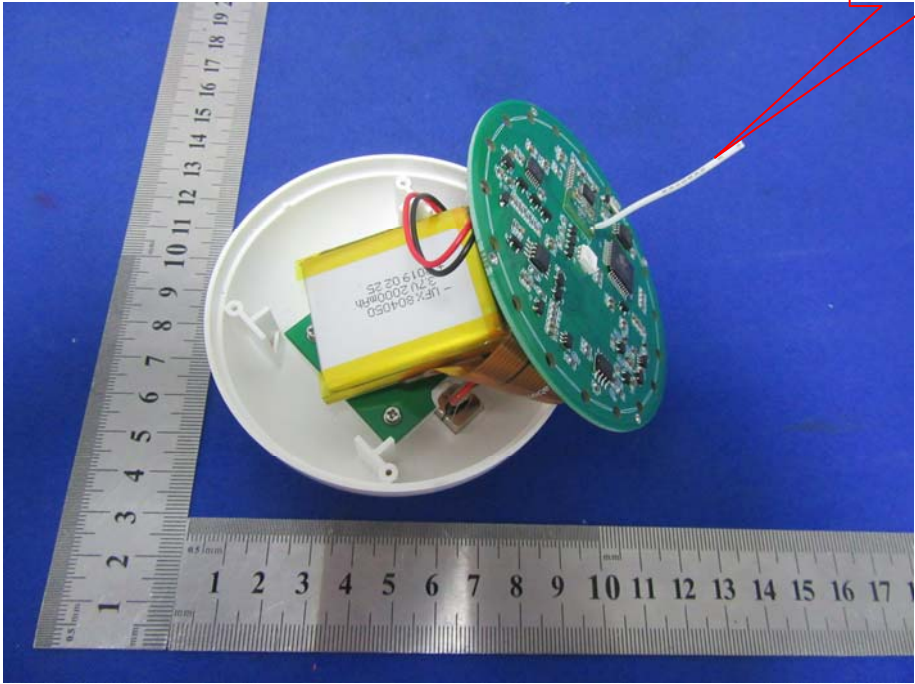

Internal Photos

Antenna

- UFX 804050
3.7V 2000mAh 7.4Wh
+ 20190418