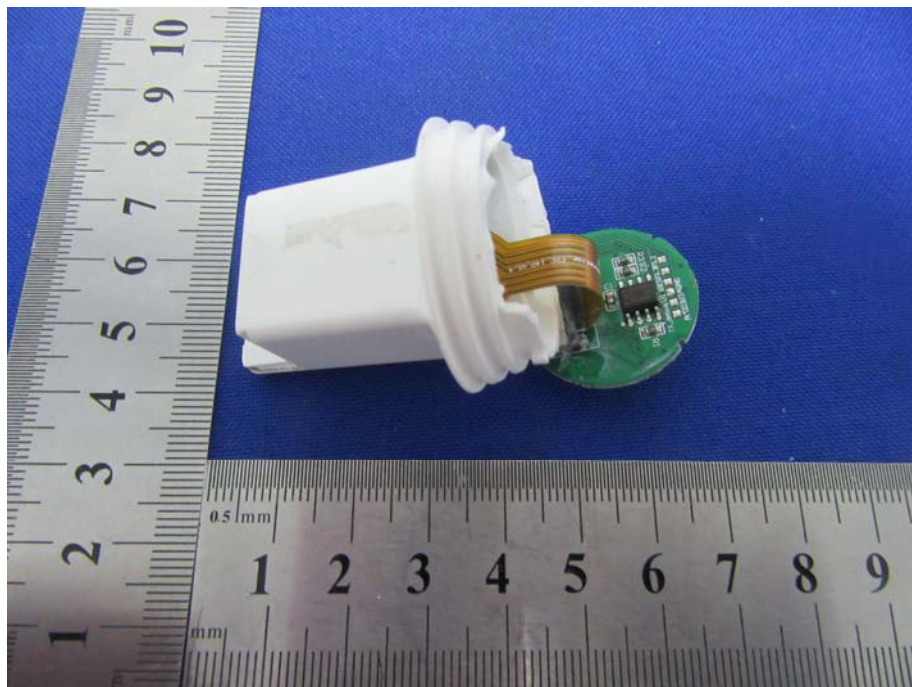

Internal Photos

Antenna

- UFX 804050
3.7V 2000mAh 7.4Wh
+ 20190418