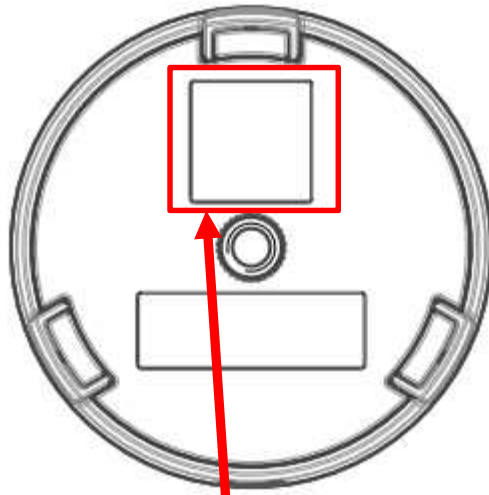

Label

Rotator
Model: PIVO-R1
FCC ID : 2AS3Q-PIVO-R1
YouVR INC