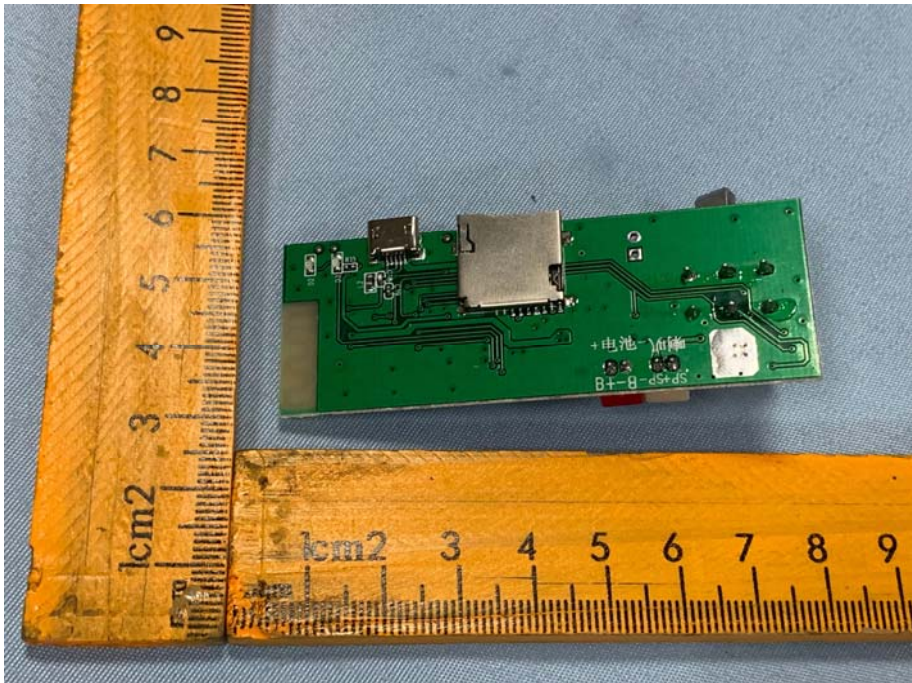

**Model No.: VPAS1002-ASST, VPAS1002-BLUE, VPAS1002-PNK,
VPAS1002-MNT, VPAS1002-PURP**

FCC ID: 2AS3H-VPAS1002

Internal Photos

Antenna