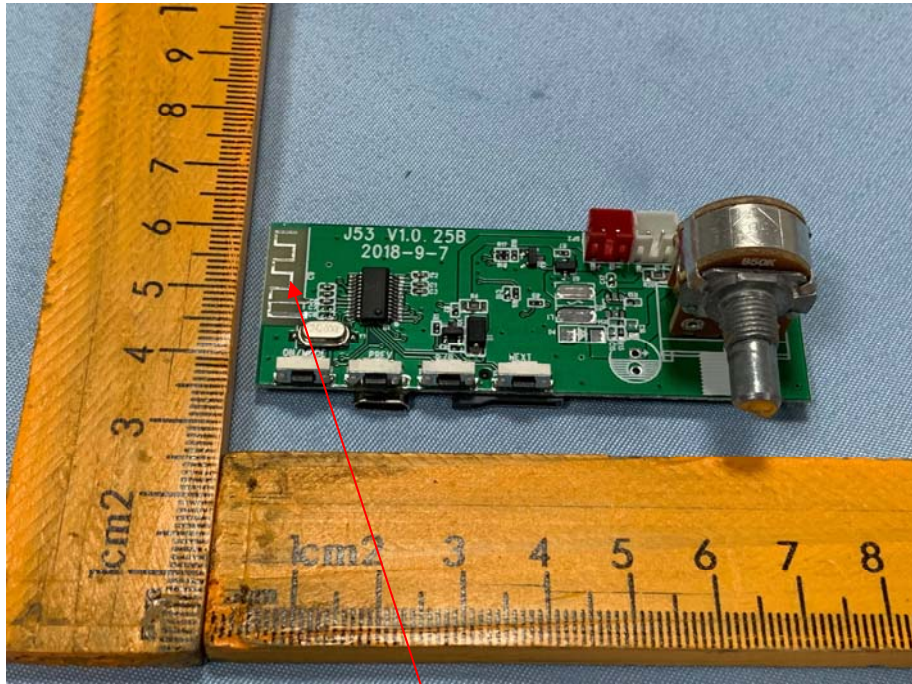

**Model No.: VPAS1002-ASST, VPAS1002-BLUE, VPAS1002-PNK,
VPAS1002-MNT, VPAS1002-PURP**

FCC ID: 2AS3H-VPAS1002

Internal Photos

Antenna