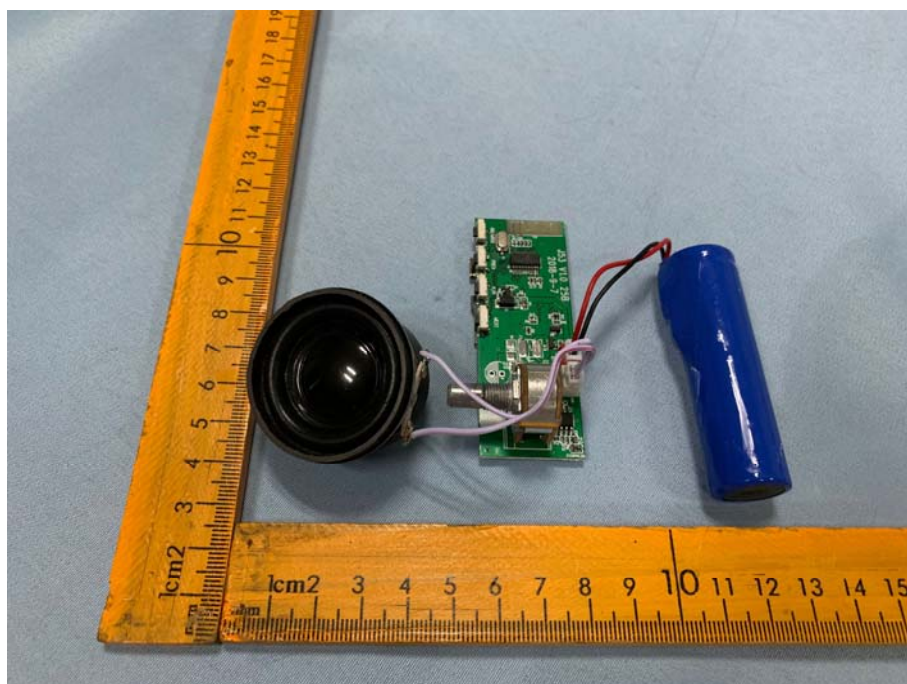

**Model No.: VPAS1002-ASST, VPAS1002-BLUE, VPAS1002-PNK,
VPAS1002-MNT, VPAS1002-PURP**

FCC ID: 2AS3H-VPAS1002

Internal Photos

Antenna