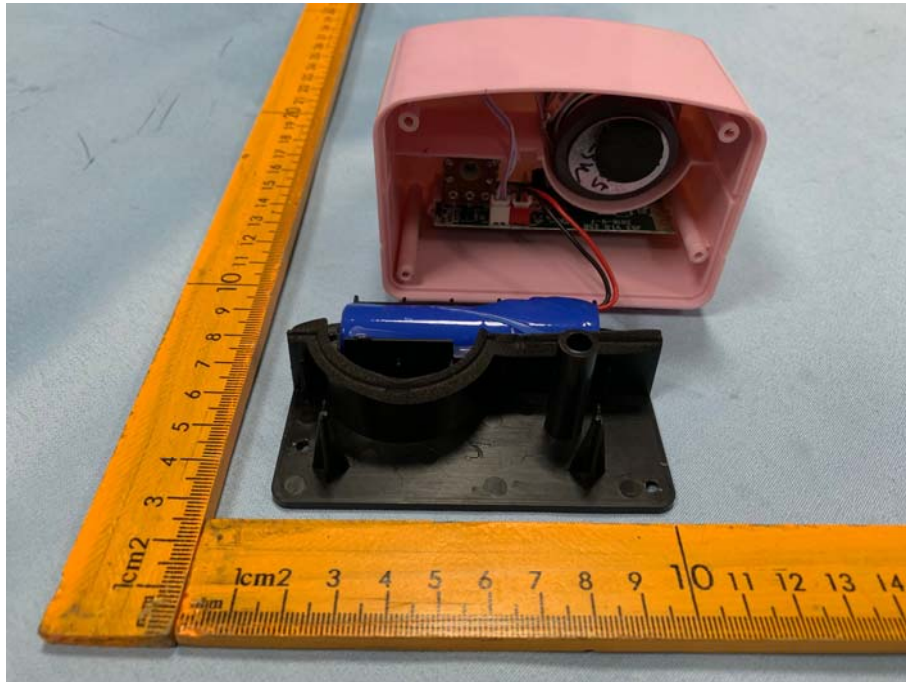

**Model No.: VPAS1002-ASST, VPAS1002-BLUE, VPAS1002-PNK,
VPAS1002-MNT, VPAS1002-PURP**

FCC ID: 2AS3H-VPAS1002

Internal Photos

Antenna