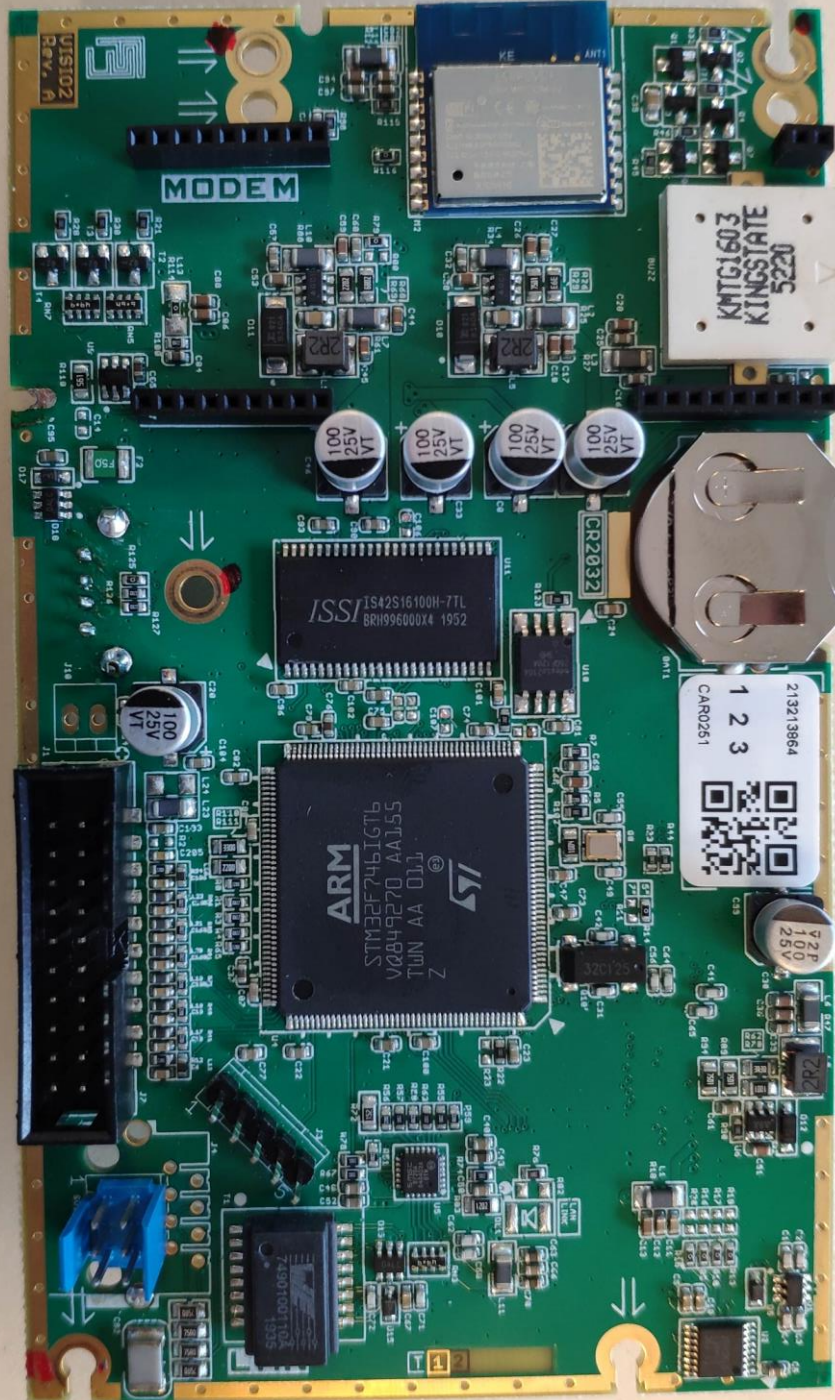

LCIE

LCIE SUD EST
Laboratoire de Moirans
Z.I. Centr'Alp
170, Rue de Chatagnon
38430 MOIRANS – France