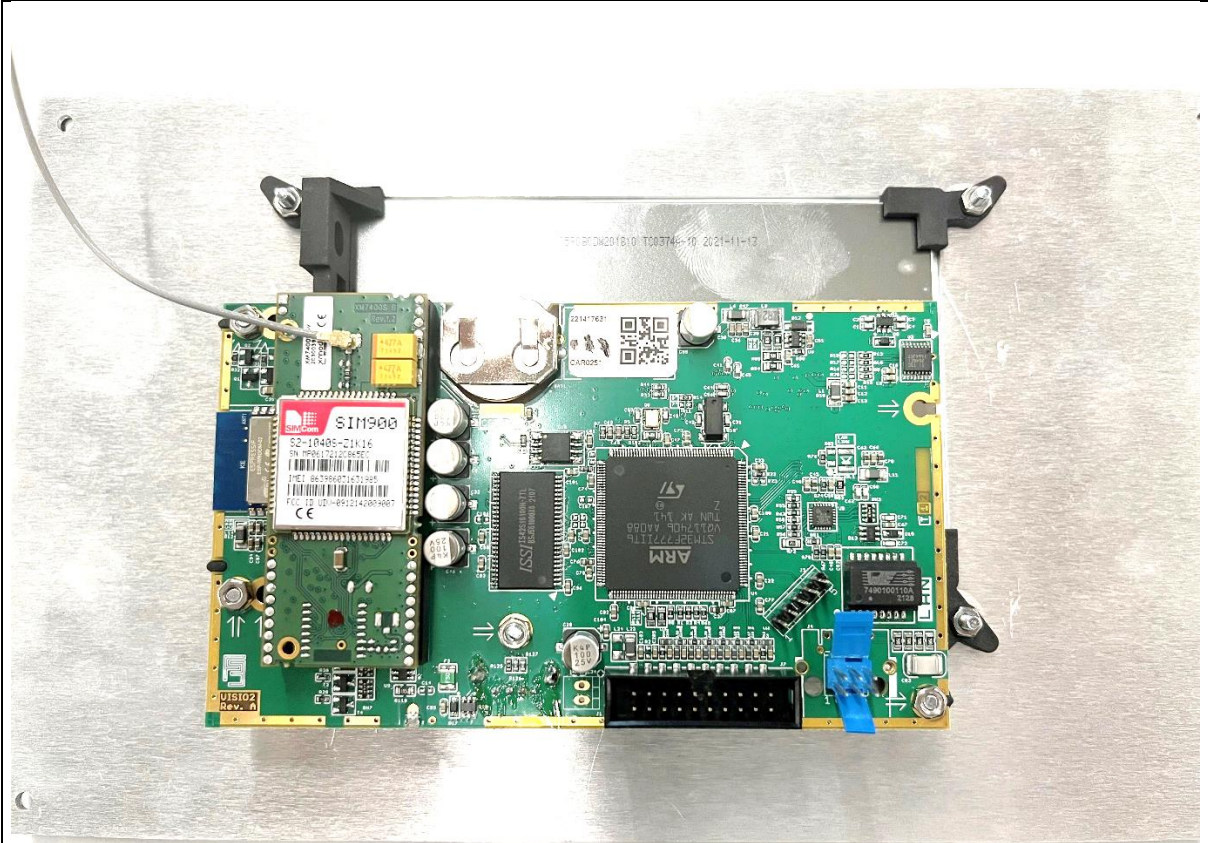

INTERNAL PHOTOS OF EQUIPMENT

FCCID: 2AS3B-COOLTOUCH

LCIE

LCIE SUD EST
Laboratoire de Moirans
Z.I. Centr'Alp
170, Rue de Chatagnon
38430 MOIRANS – France

WiFi module with antenna

LCIE

LCIE SUD EST
Laboratoire de Moirans
Z.I. Centr'Alp
170, Rue de Chatagnon
38430 MOIRANS – France

LCIE

LCIE SUD EST
Laboratoire de Moirans
Z.I. Centr'Alp
170, Rue de Chatagnon
38430 MOIRANS – France

LCIE

LCIE SUD EST
Laboratoire de Moirans
Z.I. Centr'Alp
170, Rue de Chatagnon
38430 MOIRANS – France

SIM900 Module GSM GPRS