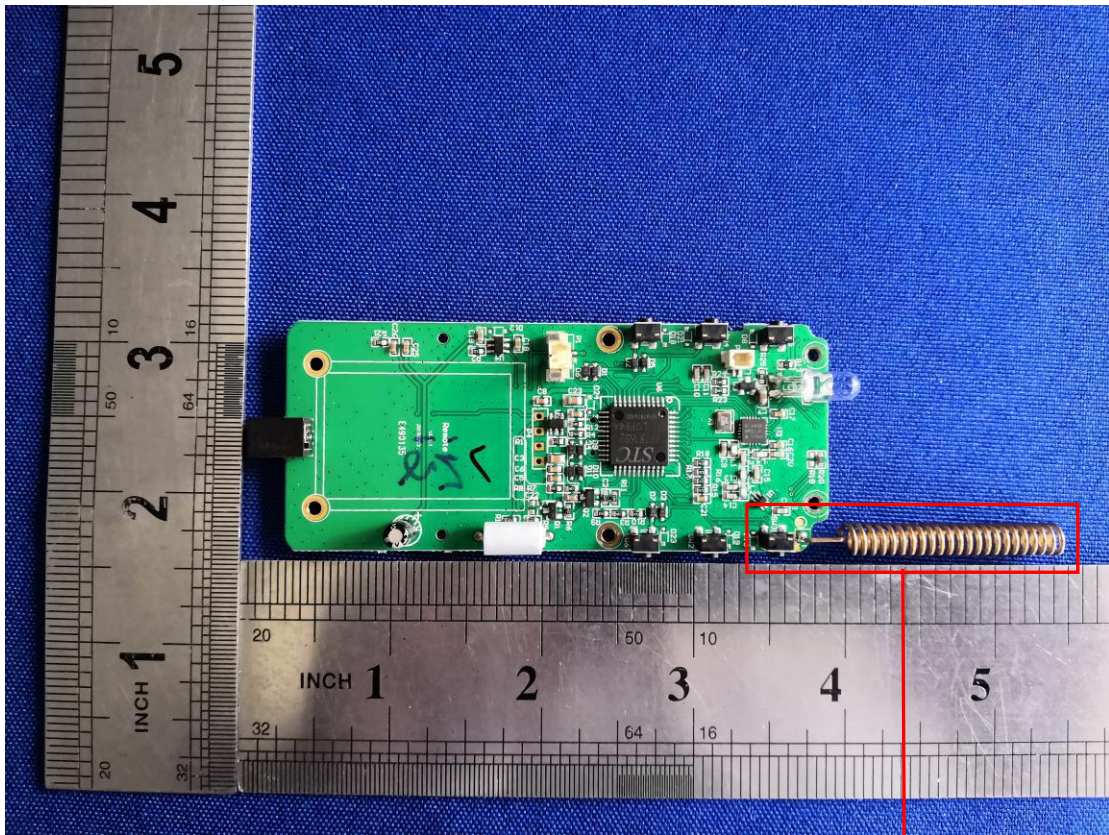

FCC ID:2AS2U-TS1-1

Internal ANT