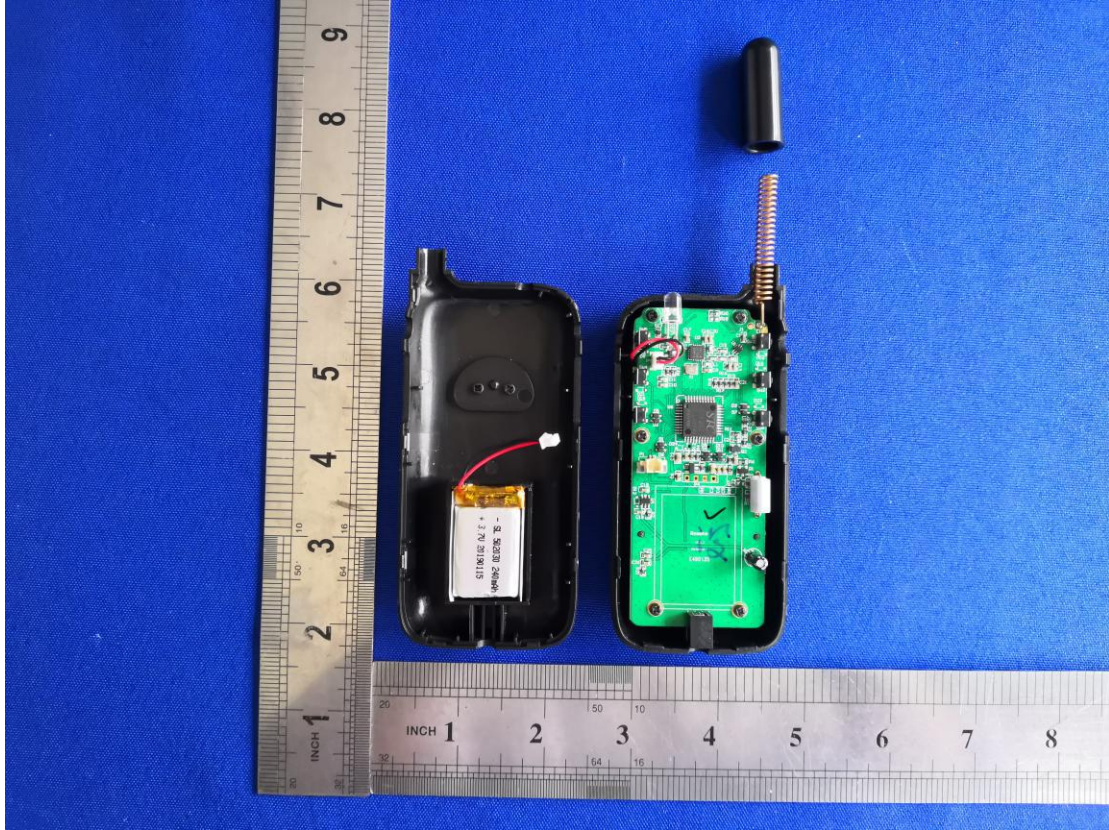

FCC ID:2AS2U-TS1-1

Internal ANT