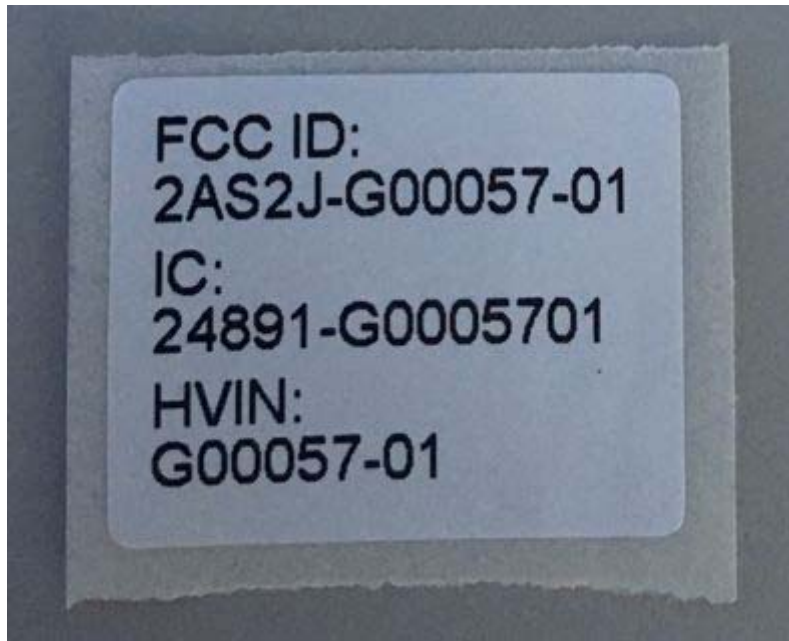

FCC ID: 2AS2J-G00057-01

IC: 24891-G0005701

HVIN: G00057-01

VIEW (F)