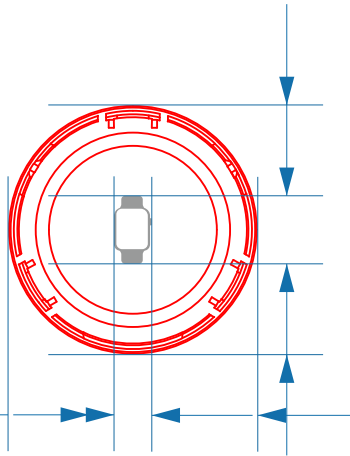

手机面壳

手标面壳

底壳

PANTONE: Cool Gray 7C

红色部分不用丝印

丝印的公差正负0.1

以上图案 文字位置严格按图纸尺寸要求去做，如有做不到的地方，请及时跟我司研发部负责人沟通和确认，未经过研发负责人确认，出问题供应商自己承担。