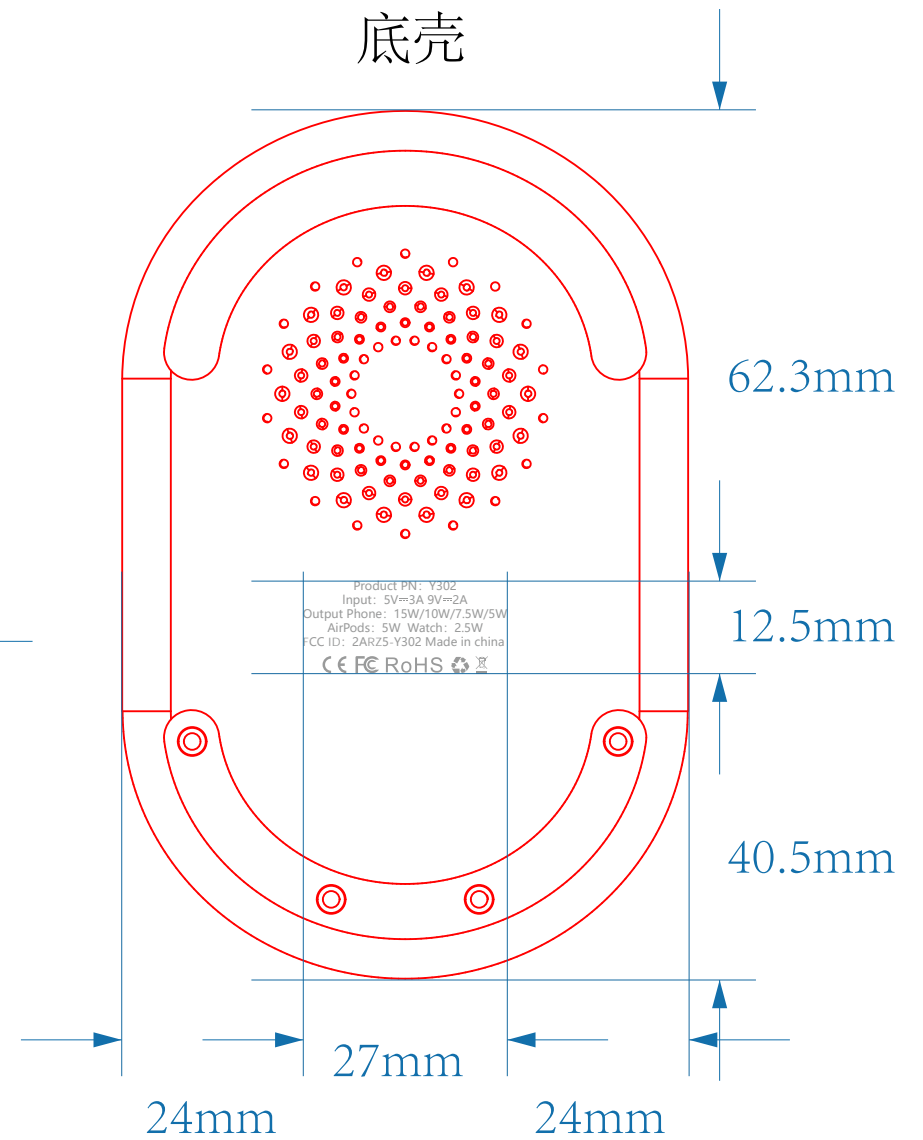

手机面壳

手标面壳

底壳

PANTONE: Cool Gray 7C

红色部分不用丝印

丝印的公差正负0.1

以上图案 文字位置严格按图纸尺寸要求去做，如有做不到的地方，请及时跟我司研发部负责人沟通和确认，未经过研发负责人确认，出问题供应商自己承担。