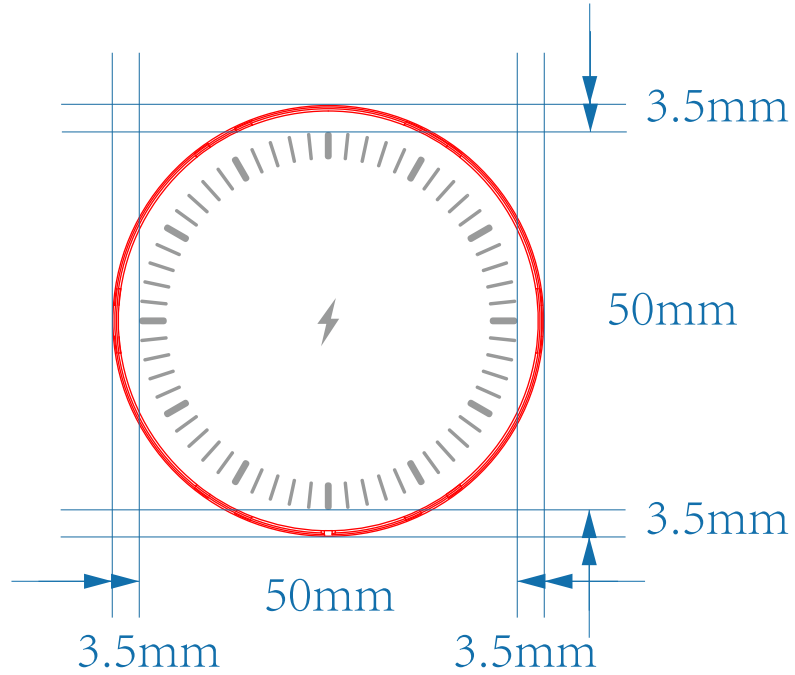

手机面壳

手标面壳

底壳

PANTONE: Cool Gray 7C

红色部分不用丝印

丝印的公差正负0.1

以上图案 文字位置严格按图纸尺寸要求去做，如有做不到的地方，请及时跟我司研发部负责人沟通和确认，未经过研发负责人确认，出问题供应商自己承担。