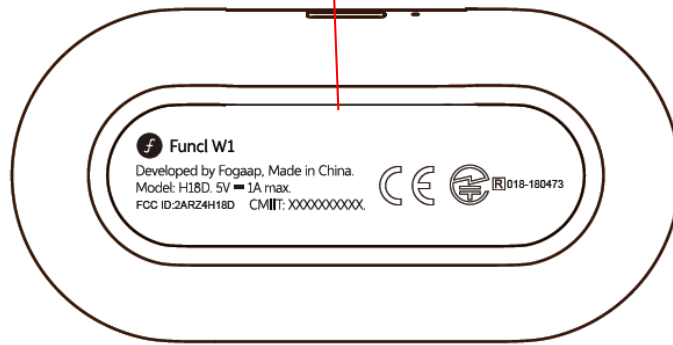

# Label Location

■ 黑色版 丝印 PT:432C

■ 白色版 丝印 PT:428C

Lenth x wide: 47.5mm x 14.1mm

Label Location