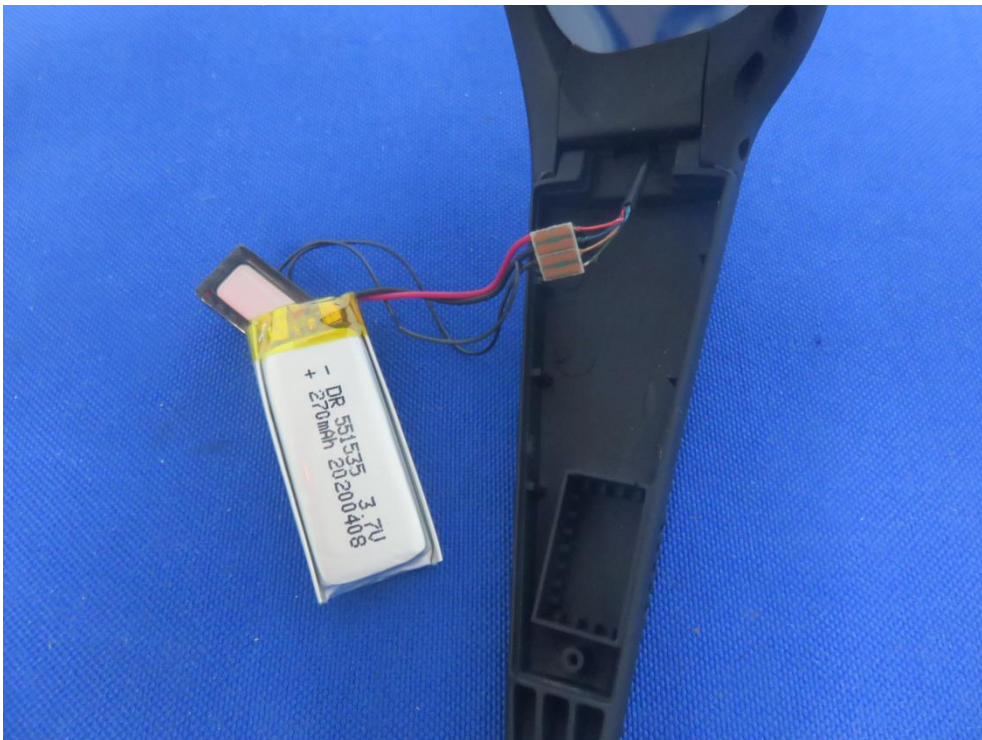

FCC ID: 2ARZ3-BTX59

ANT