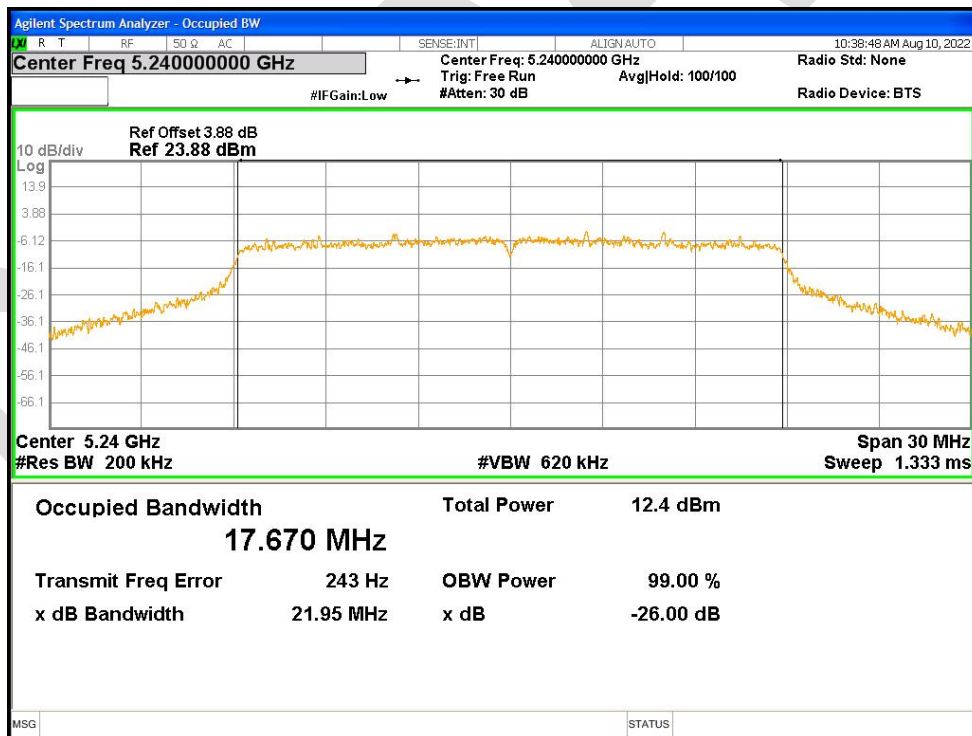

OBW NVNT a 5240MHz Ant2

OBW NVNT a 5240MHz Ant2

OBW NVNT a 5745MHz Ant2

OBW NVNT a 5785MHz Ant2

OBW NVNT a 5825MHz Ant2

OBW NVNT ac20 5180MHz Ant1

OBW NVNT ac20 5180MHz Ant2

OBW NVNT ac20 5200MHz Ant1

OBW NVNT ac20 5200MHz Ant2

OBW NVNT ac20 5240MHz Ant1

OBW NVNT ac20 5240MHz Ant2

OBW NVNT ac20 5745MHz Ant1

OBW NVNT ac20 5745MHz Ant2

OBW NVNT ac20 5785MHz Ant1

OBW NVNT ac20 5785MHz Ant2

OBW NVNT ac20 5825MHz Ant1