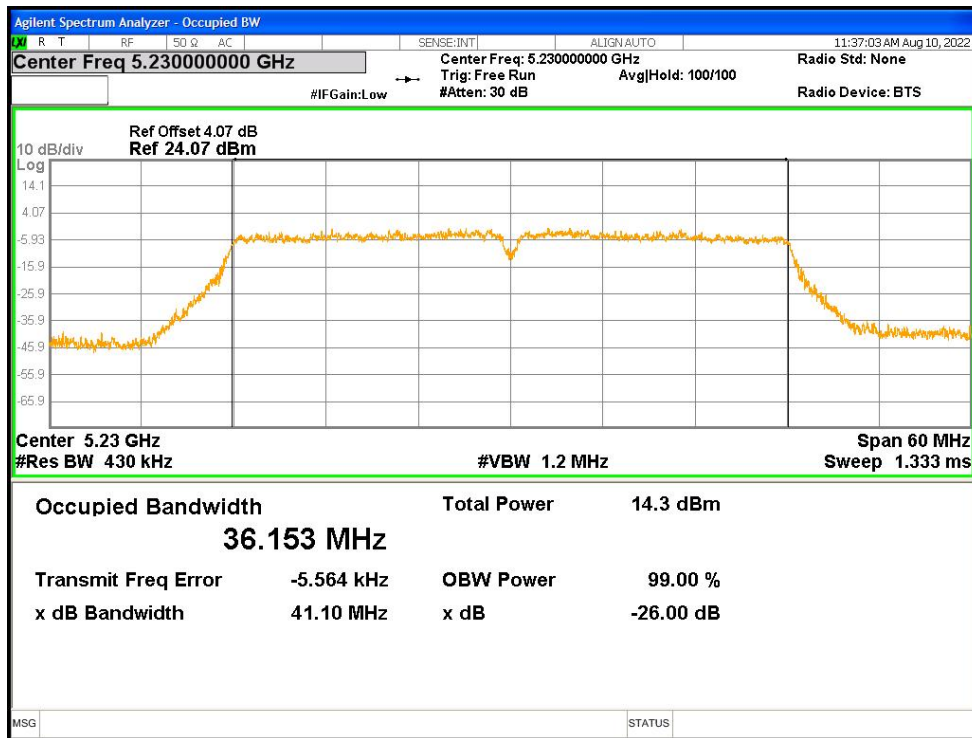

OBW NVNT ac20 5825MHz Ant2

OBW NVNT ac40 5190MHz Ant1

OBW NVNT ac40 5190MHz Ant2

OBW NVNT ac40 5230MHz Ant1

OBW NVNT ac40 5230MHz Ant2

OBW NVNT ac40 5755MHz Ant1

OBW NVNT ac40 5755MHz Ant2

OBW NVNT ac40 5795MHz Ant1