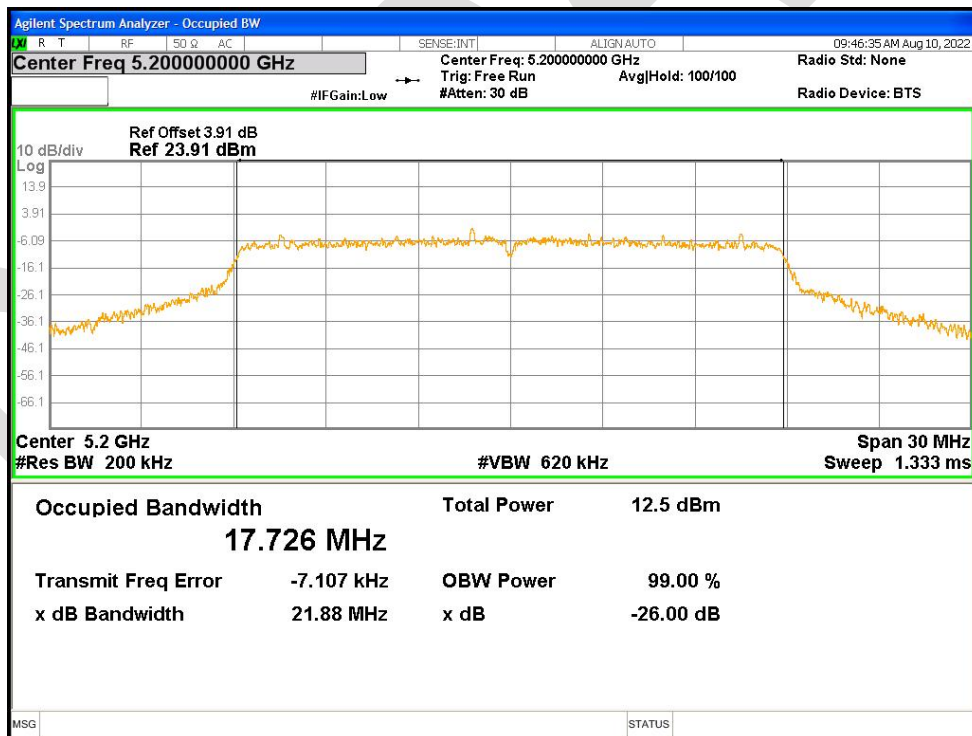

OBW NVNT ac40 5795MHz Ant2

OBW NVNT ac80 5210MHz Ant1

OBW NVNT ac80 5210MHz Ant2

OBW NVNT ac80 5775MHz Ant1

OBW NVNT ac80 5775MHz Ant2

OBW NVNT n20 5180MHz Ant1

OBW NVNT n20 5180MHz Ant2

OBW NVNT n20 5200MHz Ant1

OBW NVNT n20 5200MHz Ant2

OBW NVNT n20 5240MHz Ant1