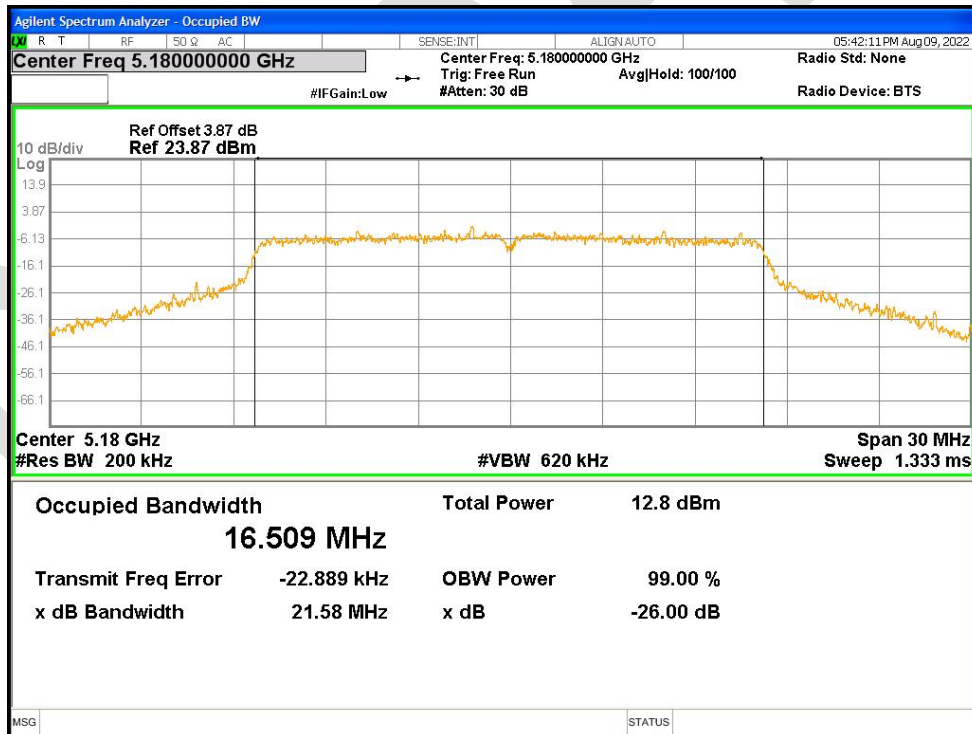

OBW NVNT a 5180MHz Ant1

OBW NVNT a 5200MHz Ant1

OBW NVNT a 5240MHz Ant1

OBW NVNT a 5745MHz Ant1

OBW NVNT a 5785MHz Ant1

OBW NVNT a 5825MHz Ant1

OBW NVNT a 5180MHz Ant2

OBW NVNT a 5200MHz Ant2