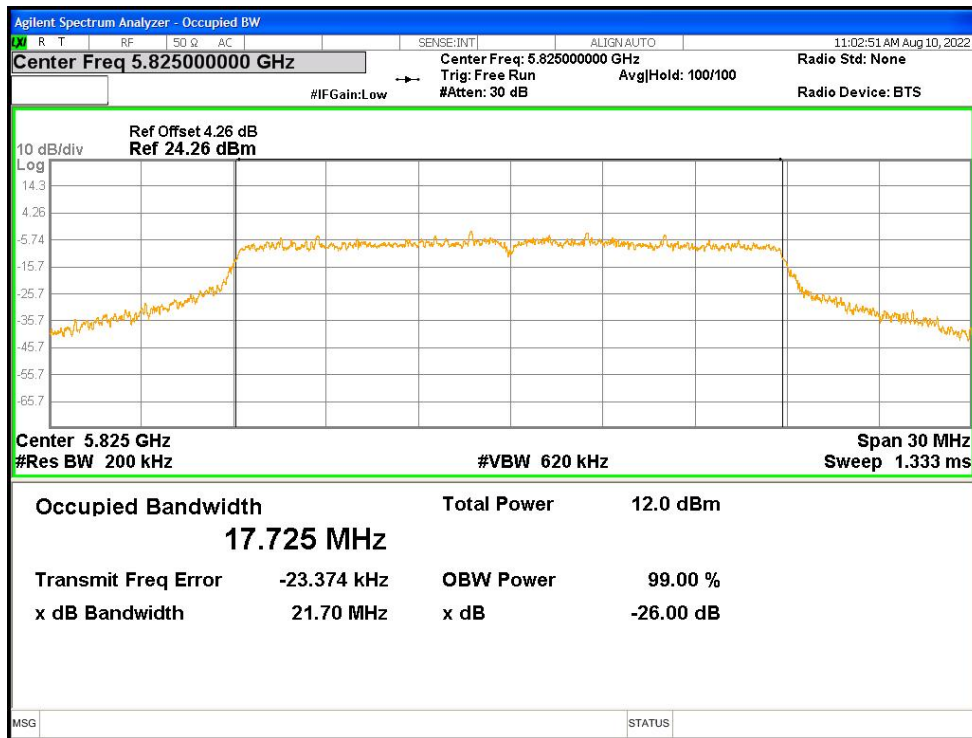

OBW NVNT ac20 5200MHz Ant2

OBW NVNT ac20 5240MHz Ant1

OBW NVNT ac20 5240MHz Ant2

OBW NVNT ac20 5745MHz Ant1

OBW NVNT ac20 5745MHz Ant2

OBW NVNT ac20 5785MHz Ant1

OBW NVNT ac20 5785MHz Ant2

OBW NVNT ac20 5825MHz Ant1