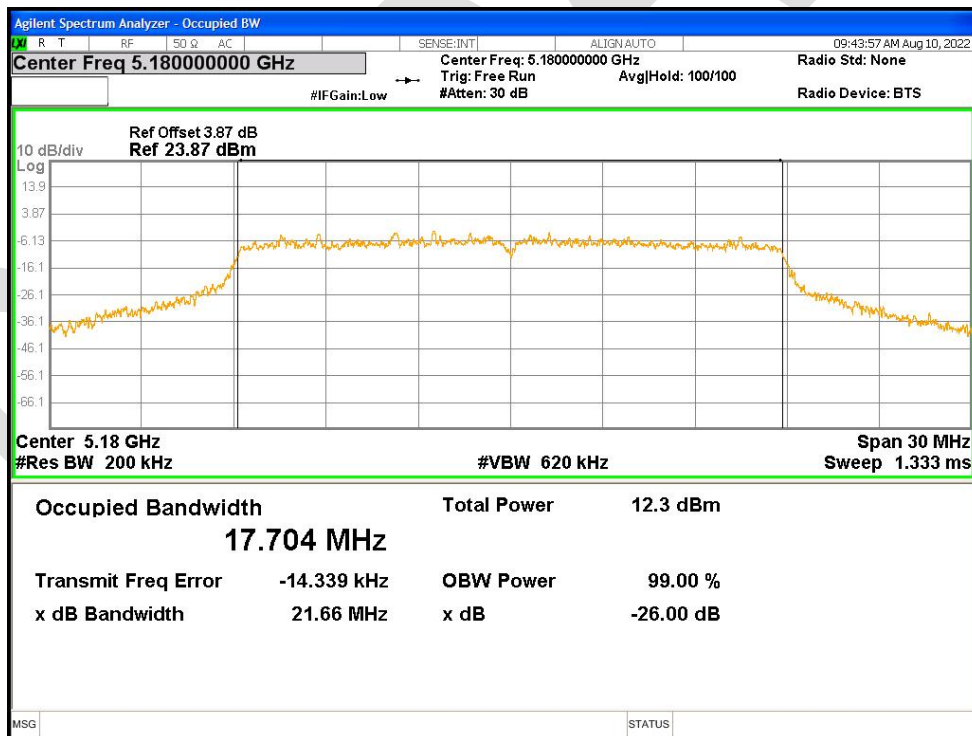

OBW NVNT ac40 5795MHz Ant2

OBW NVNT ac80 5210MHz Ant1

OBW NVNT ac80 5210MHz Ant2

OBW NVNT ac80 5775MHz Ant1

OBW NVNT ac80 5775MHz Ant2

OBW NVNT n20 5180MHz Ant1

OBW NVNT n20 5180MHz Ant2

OBW NVNT n20 5200MHz Ant1

OBW NVNT n20 5200MHz Ant2

OBW NVNT n20 5240MHz Ant1