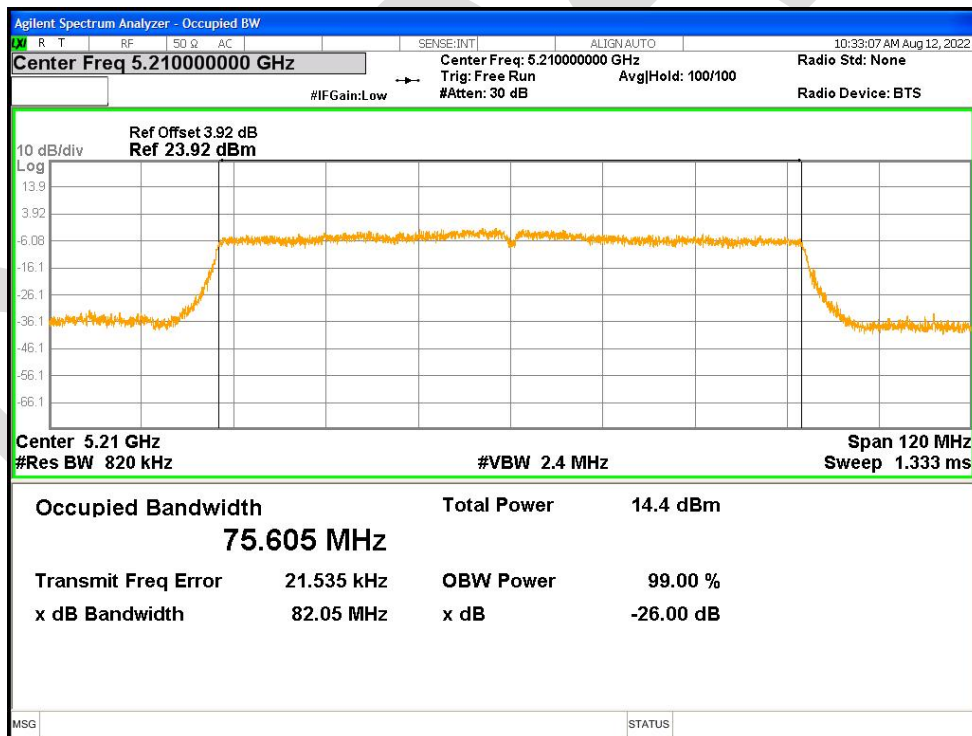

OBW NVNT ac20 5825MHz Ant2

OBW NVNT ac40 5190MHz Ant1

OBW NVNT ac40 5190MHz Ant2

OBW NVNT ac40 5230MHz Ant1

OBW NVNT ac40 5230MHz Ant2

OBW NVNT ac40 5755MHz Ant1

OBW NVNT ac40 5755MHz Ant2

OBW NVNT ac40 5795MHz Ant1

OBW NVNT ac40 5795MHz Ant2

OBW NVNT ac80 5210MHz Ant1

OBW NVNT ac80 5210MHz Ant2

OBW NVNT ac80 5775MHz Ant1

OBW NVNT ac80 5775MHz Ant2

OBW NVNT n20 5180MHz Ant1

OBW NVNT n20 5180MHz Ant2

OBW NVNT n20 5200MHz Ant1