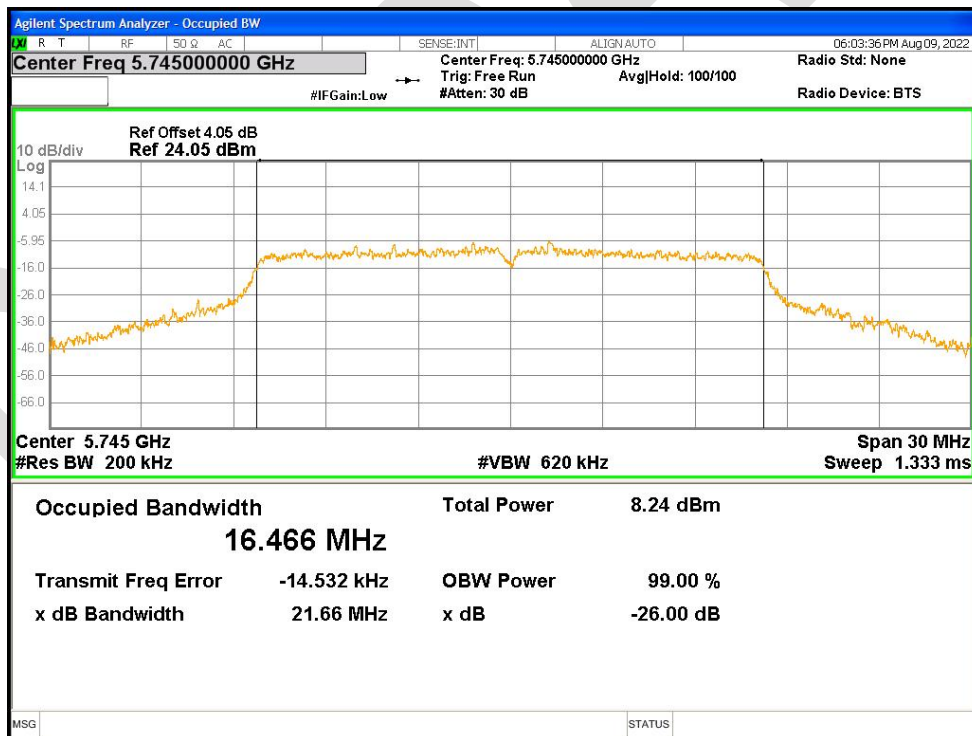

OBW NVNT a 5180MHz Ant1

OBW NVNT a 5200MHz Ant1

OBW NVNT a 5240MHz Ant1

OBW NVNT a 5745MHz Ant1

OBW NVNT a 5785MHz Ant1

OBW NVNT a 5825MHz Ant1

OBW NVNT a 5180MHz Ant2

OBW NVNT a 5200MHz Ant2

OBW NVNT a 5240MHz Ant2

OBW NVNT a 5240MHz Ant2

OBW NVNT a 5745MHz Ant2

OBW NVNT a 5785MHz Ant2

OBW NVNT a 5825MHz Ant2

OBW NVNT ac20 5180MHz Ant1

OBW NVNT ac20 5180MHz Ant2

OBW NVNT ac20 5200MHz Ant1