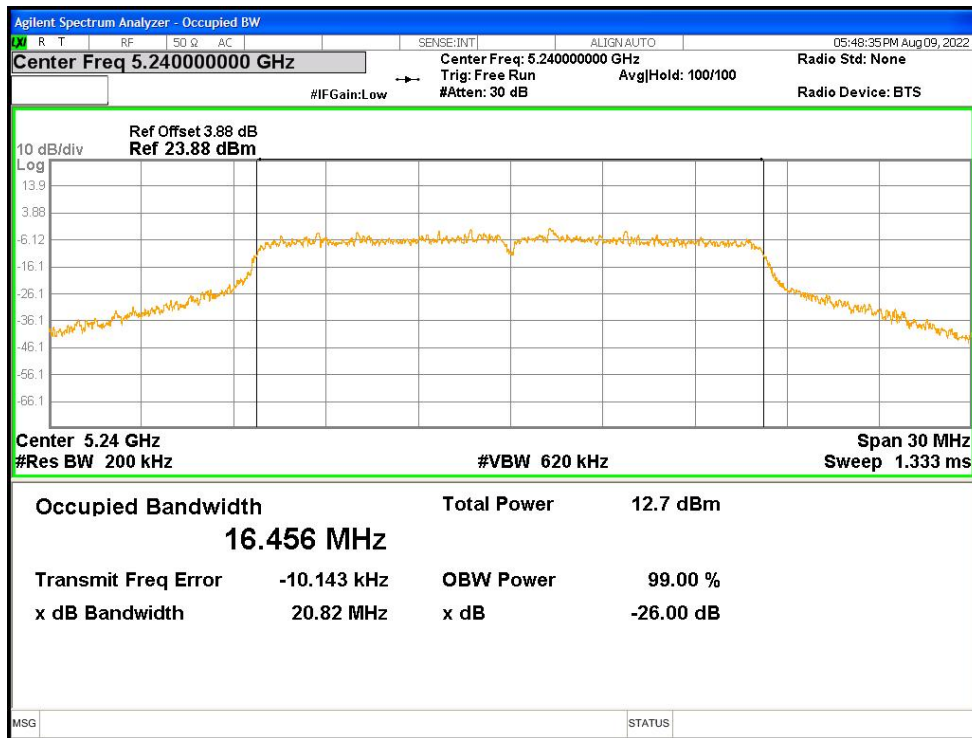

OBW NVNT a 5745MHz Ant2