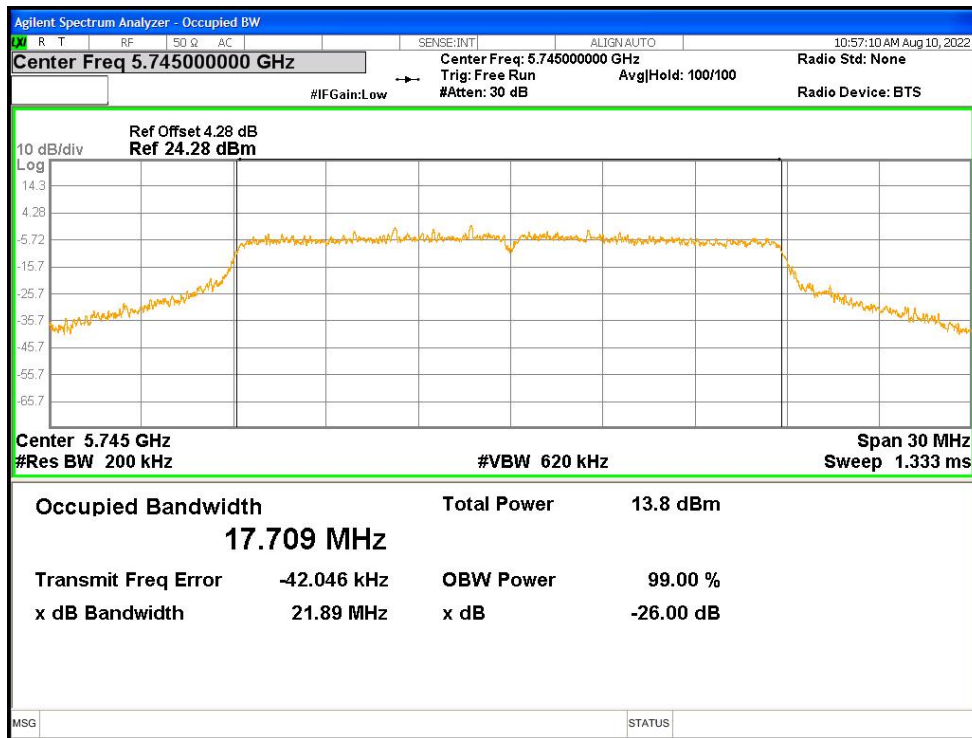

OBW NVNT ac20 5200MHz Ant2

OBW NVNT ac20 5240MHz Ant1

OBW NVNT ac20 5240MHz Ant2

OBW NVNT ac20 5745MHz Ant1

OBW NVNT ac20 5745MHz Ant2

OBW NVNT ac20 5785MHz Ant1

OBW NVNT ac20 5785MHz Ant2

OBW NVNT ac20 5825MHz Ant1