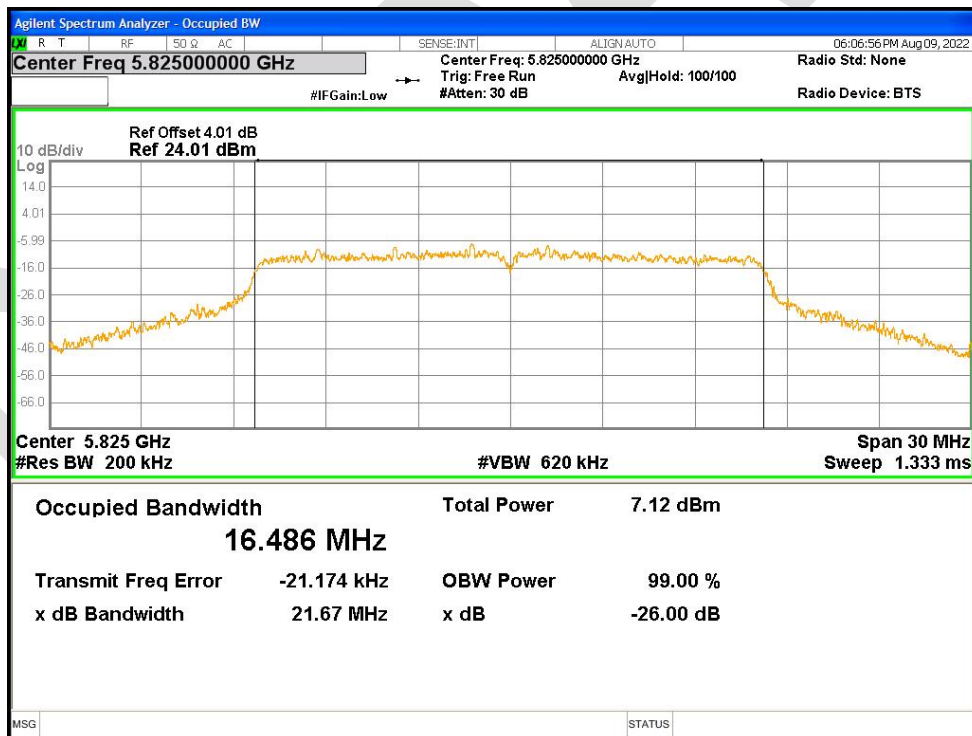

OBW NVNT a 5240MHz Ant2

OBW NVNT a 5240MHz Ant2

OBW NVNT a 5745MHz Ant2

OBW NVNT a 5785MHz Ant2

OBW NVNT a 5825MHz Ant2

OBW NVNT ac20 5180MHz Ant1

OBW NVNT ac20 5180MHz Ant2

OBW NVNT ac20 5200MHz Ant1

OBW NVNT ac20 5200MHz Ant2

OBW NVNT ac20 5240MHz Ant1

OBW NVNT ac20 5240MHz Ant2

OBW NVNT ac20 5745MHz Ant1

OBW NVNT ac20 5745MHz Ant2

OBW NVNT ac20 5785MHz Ant1

OBW NVNT ac20 5785MHz Ant2

OBW NVNT ac20 5825MHz Ant1