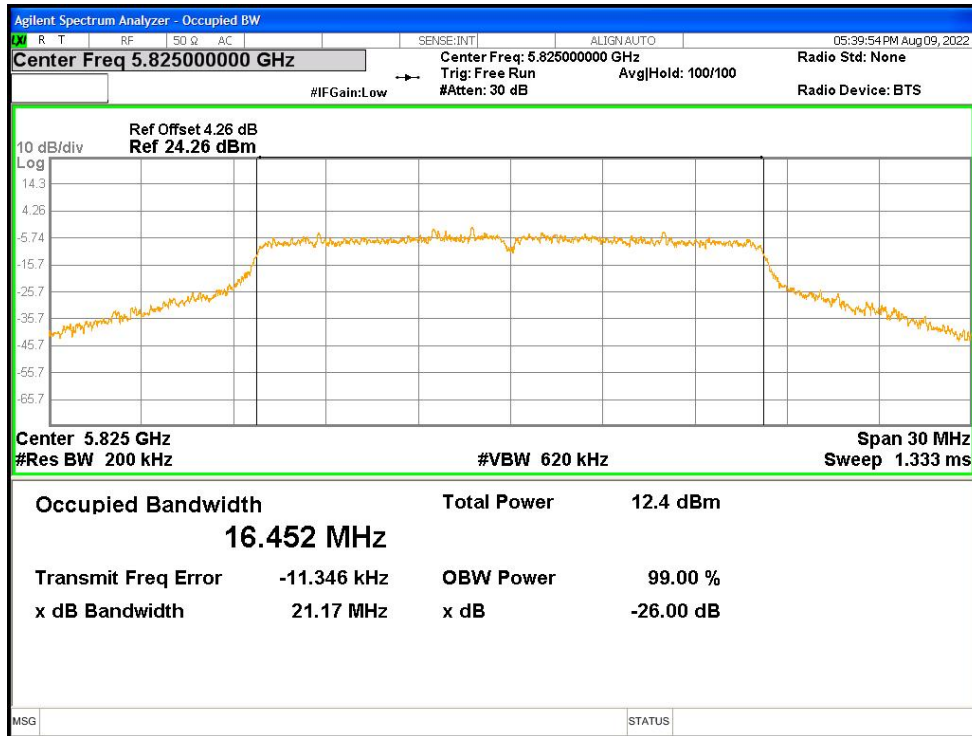

OBW NVNT a 5180MHz Ant1

OBW NVNT a 5200MHz Ant1

OBW NVNT a 5240MHz Ant1

OBW NVNT a 5745MHz Ant1

OBW NVNT a 5785MHz Ant1

OBW NVNT a 5825MHz Ant1

OBW NVNT a 5180MHz Ant2

OBW NVNT a 5200MHz Ant2