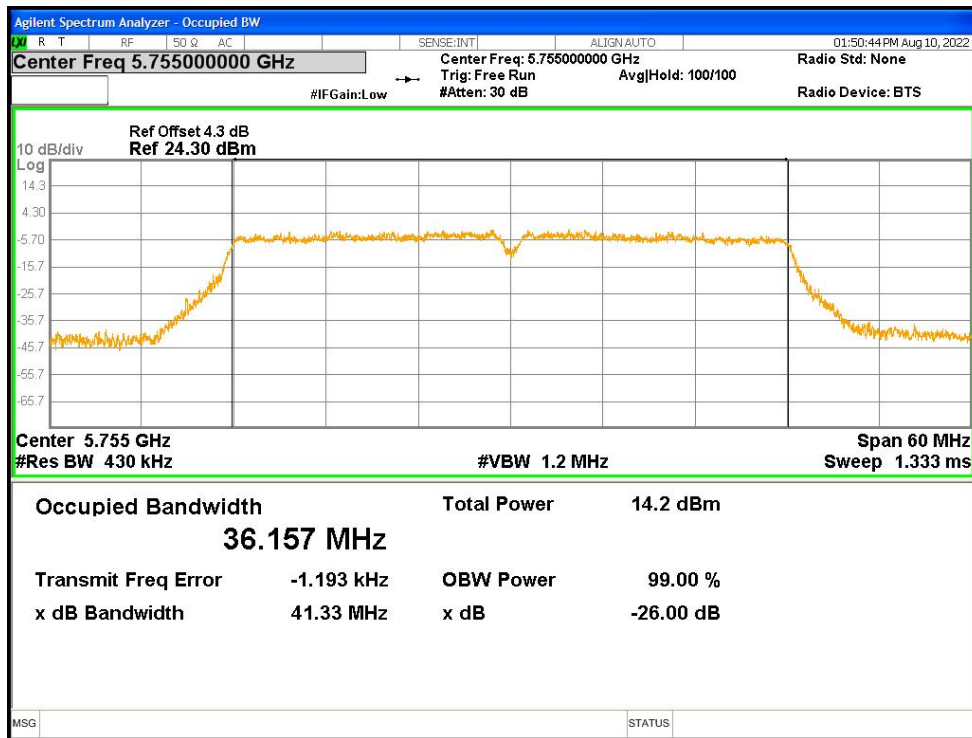

OBW NVNT ac20 5825MHz Ant2

OBW NVNT ac40 5190MHz Ant1

OBW NVNT ac40 5190MHz Ant2

OBW NVNT ac40 5230MHz Ant1

OBW NVNT ac40 5230MHz Ant2

OBW NVNT ac40 5755MHz Ant1

OBW NVNT ac40 5755MHz Ant2

OBW NVNT ac40 5795MHz Ant1