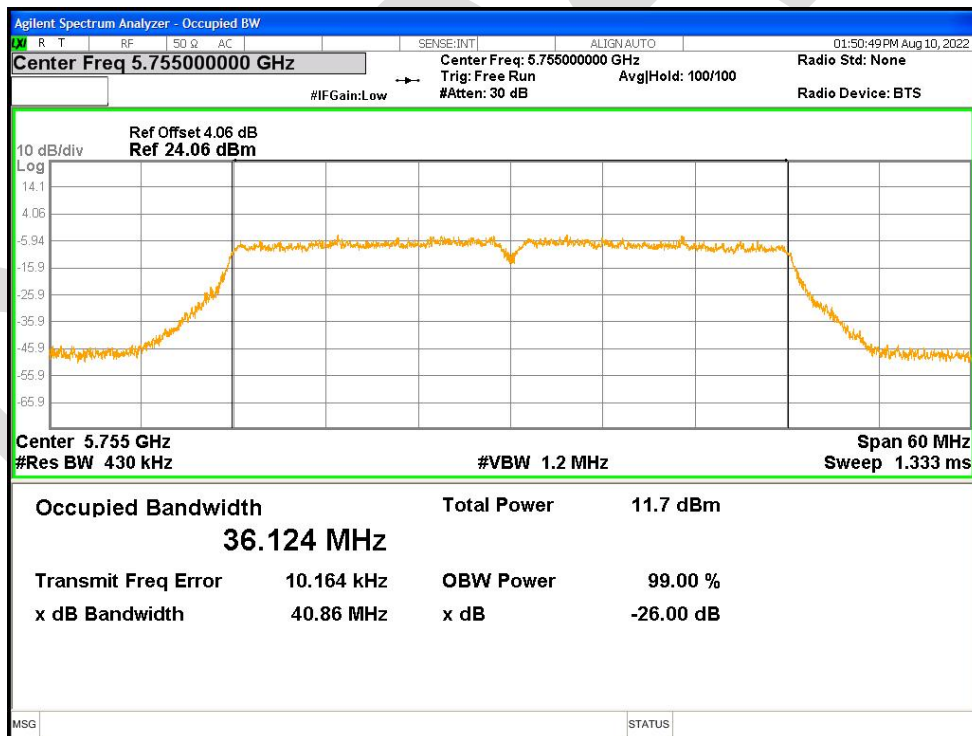

OBW NVNT ac20 5825MHz Ant2

OBW NVNT ac40 5190MHz Ant1

OBW NVNT ac40 5190MHz Ant2

OBW NVNT ac40 5230MHz Ant1

OBW NVNT ac40 5230MHz Ant2

OBW NVNT ac40 5755MHz Ant1

OBW NVNT ac40 5755MHz Ant2

OBW NVNT ac40 5795MHz Ant1

OBW NVNT ac40 5795MHz Ant2

OBW NVNT ac80 5210MHz Ant1

OBW NVNT ac80 5210MHz Ant2

OBW NVNT ac80 5775MHz Ant1

OBW NVNT ac80 5775MHz Ant2

OBW NVNT n20 5180MHz Ant1

OBW NVNT n20 5180MHz Ant2

OBW NVNT n20 5200MHz Ant1