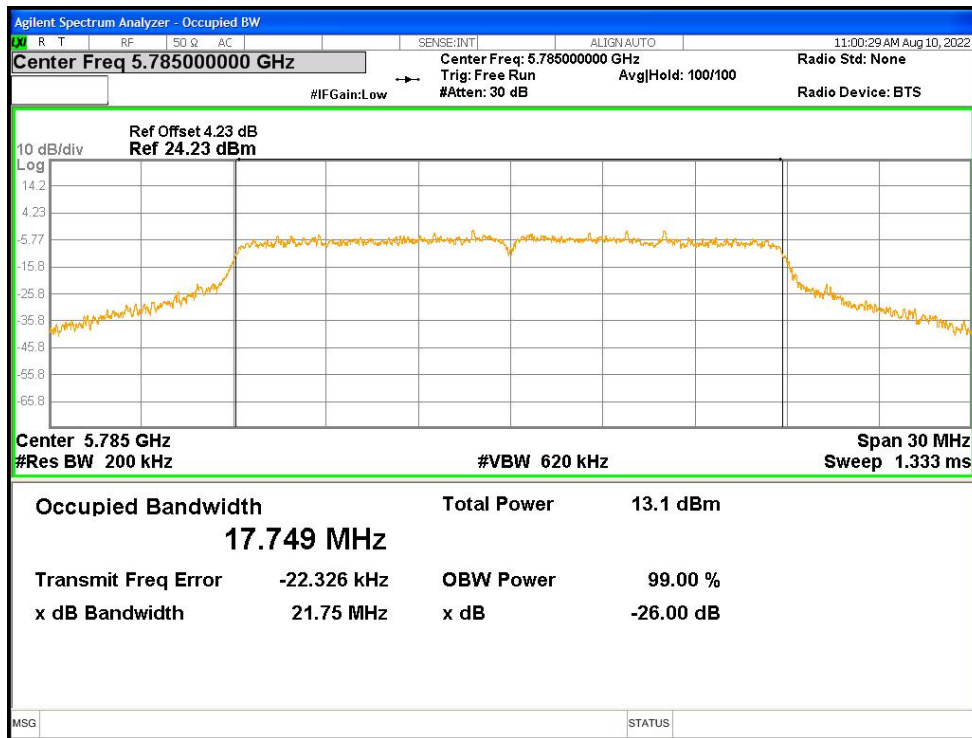

OBW NVNT ac20 5200MHz Ant2

OBW NVNT ac20 5240MHz Ant1

OBW NVNT ac20 5240MHz Ant2

OBW NVNT ac20 5745MHz Ant1

OBW NVNT ac20 5745MHz Ant2

OBW NVNT ac20 5785MHz Ant1

OBW NVNT ac20 5785MHz Ant2

OBW NVNT ac20 5825MHz Ant1