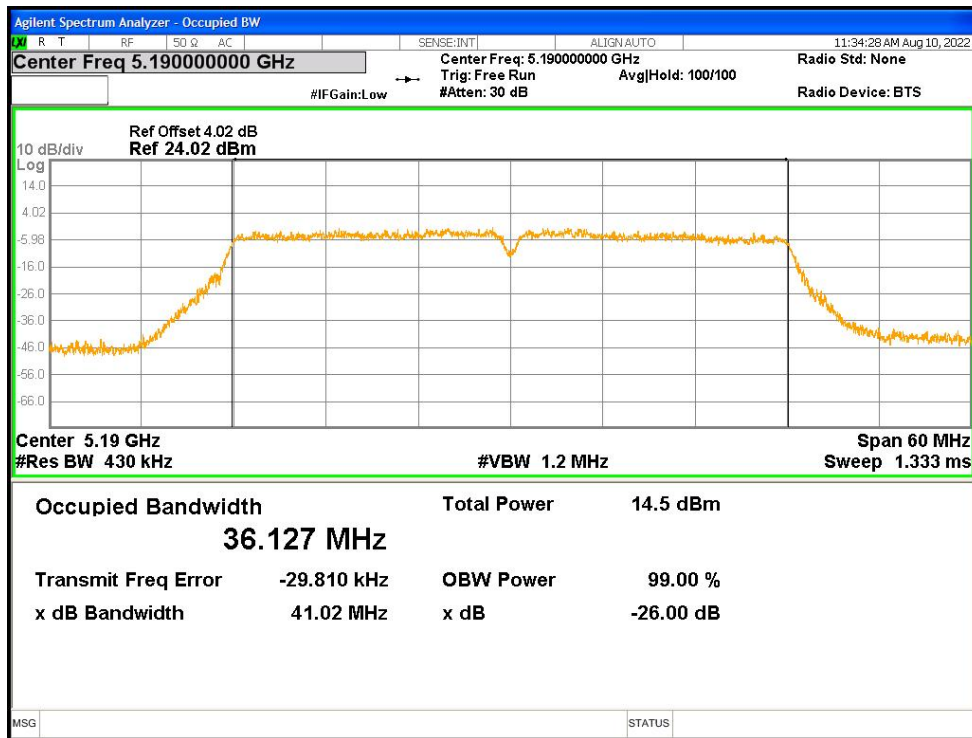

OBW NVNT ac40 5190MHz Ant2