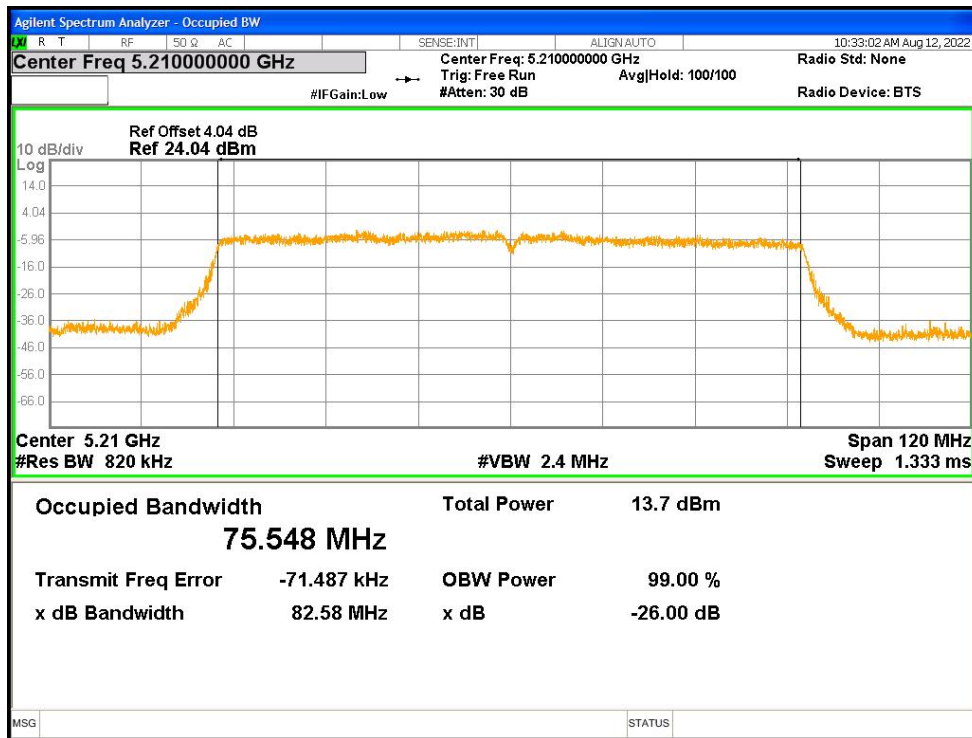

OBW NVNT ac20 5825MHz Ant2

OBW NVNT ac40 5190MHz Ant1

OBW NVNT ac40 5190MHz Ant2

OBW NVNT ac40 5230MHz Ant1

OBW NVNT ac40 5230MHz Ant2

OBW NVNT ac40 5755MHz Ant1

OBW NVNT ac40 5755MHz Ant2

OBW NVNT ac40 5795MHz Ant1

OBW NVNT ac40 5795MHz Ant2

OBW NVNT ac80 5210MHz Ant1

OBW NVNT ac80 5210MHz Ant2

OBW NVNT ac80 5775MHz Ant1

OBW NVNT ac80 5775MHz Ant2

OBW NVNT n20 5180MHz Ant1

OBW NVNT n20 5180MHz Ant2

OBW NVNT n20 5200MHz Ant1