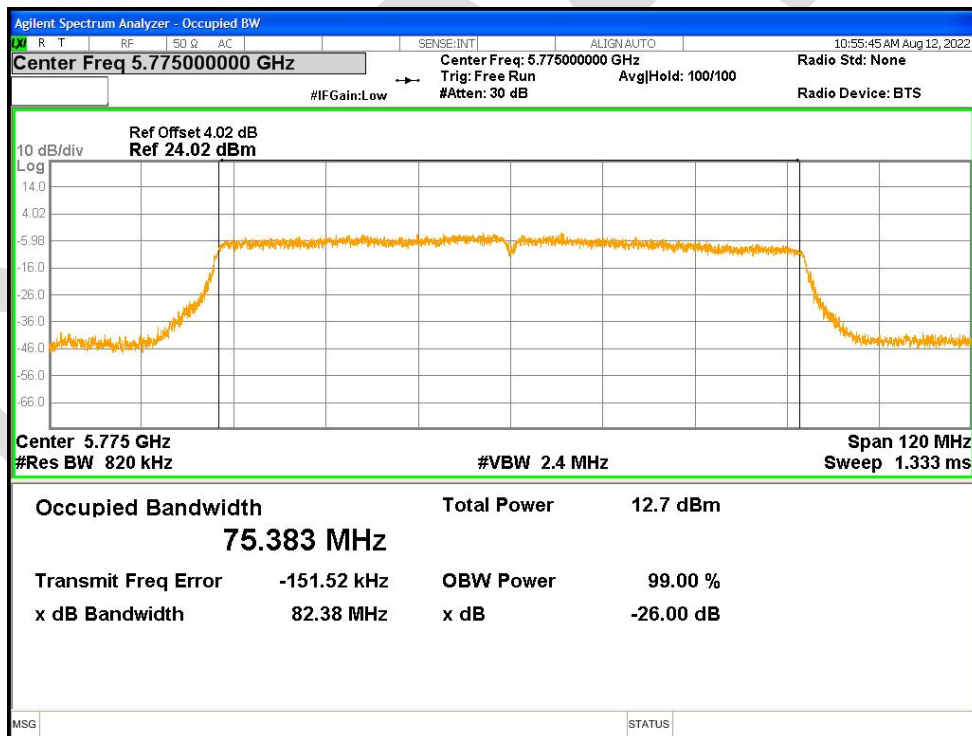

OBW NVNT ac40 5795MHz Ant2

OBW NVNT ac80 5210MHz Ant1

OBW NVNT ac80 5210MHz Ant2

OBW NVNT ac80 5775MHz Ant1

OBW NVNT ac80 5775MHz Ant2

OBW NVNT n20 5180MHz Ant1

OBW NVNT n20 5180MHz Ant2

OBW NVNT n20 5200MHz Ant1

OBW NVNT n20 5200MHz Ant2

OBW NVNT n20 5240MHz Ant1