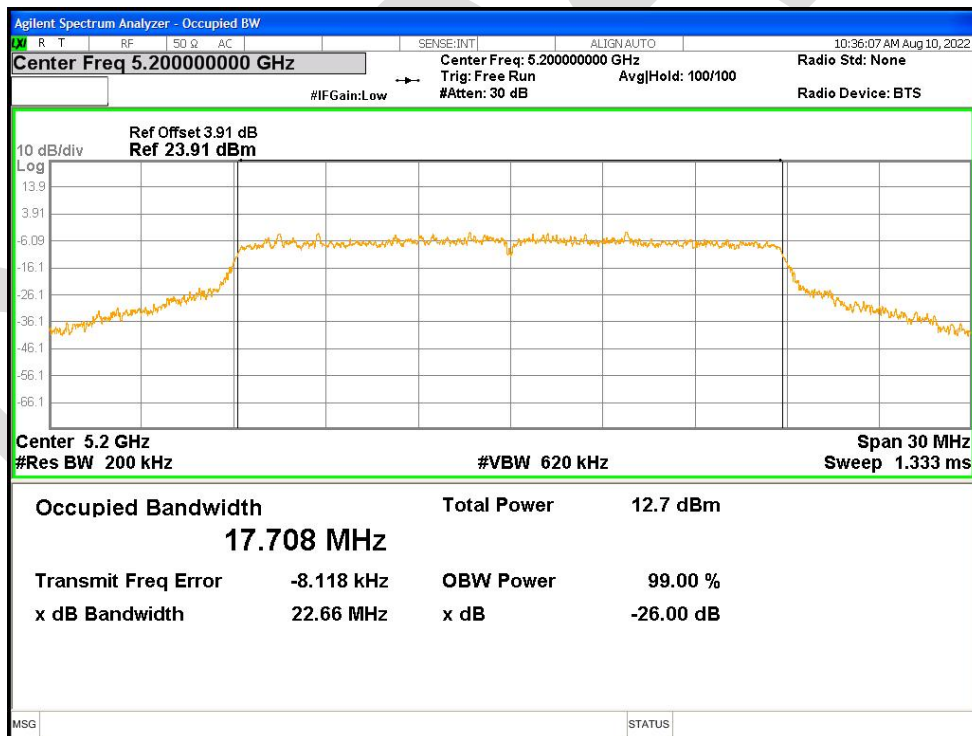

OBW NVNT a 5240MHz Ant2

OBW NVNT a 5240MHz Ant2

OBW NVNT a 5745MHz Ant2

OBW NVNT a 5785MHz Ant2

OBW NVNT a 5825MHz Ant2

OBW NVNT ac20 5180MHz Ant1

OBW NVNT ac20 5180MHz Ant2

OBW NVNT ac20 5200MHz Ant1

OBW NVNT ac20 5200MHz Ant2

OBW NVNT ac20 5240MHz Ant1

OBW NVNT ac20 5240MHz Ant2

OBW NVNT ac20 5745MHz Ant1

OBW NVNT ac20 5745MHz Ant2

OBW NVNT ac20 5785MHz Ant1

OBW NVNT ac20 5785MHz Ant2

OBW NVNT ac20 5825MHz Ant1