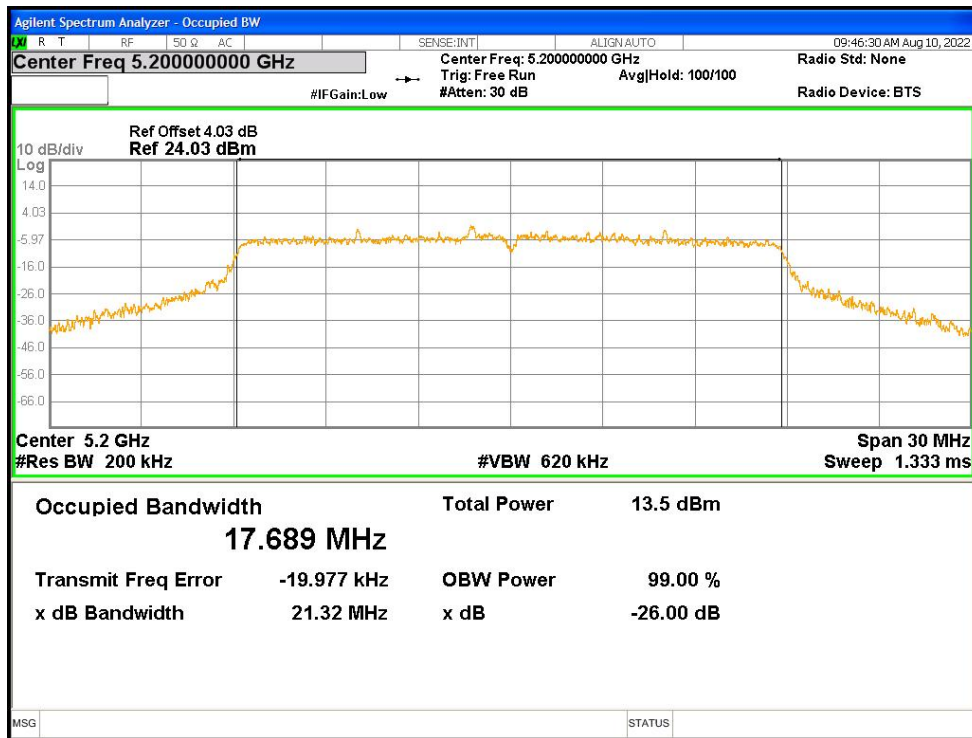

OBW NVNT ac40 5795MHz Ant2

OBW NVNT ac80 5210MHz Ant1

OBW NVNT ac80 5210MHz Ant2

OBW NVNT ac80 5775MHz Ant1

OBW NVNT ac80 5775MHz Ant2

OBW NVNT n20 5180MHz Ant1

OBW NVNT n20 5180MHz Ant2

OBW NVNT n20 5200MHz Ant1