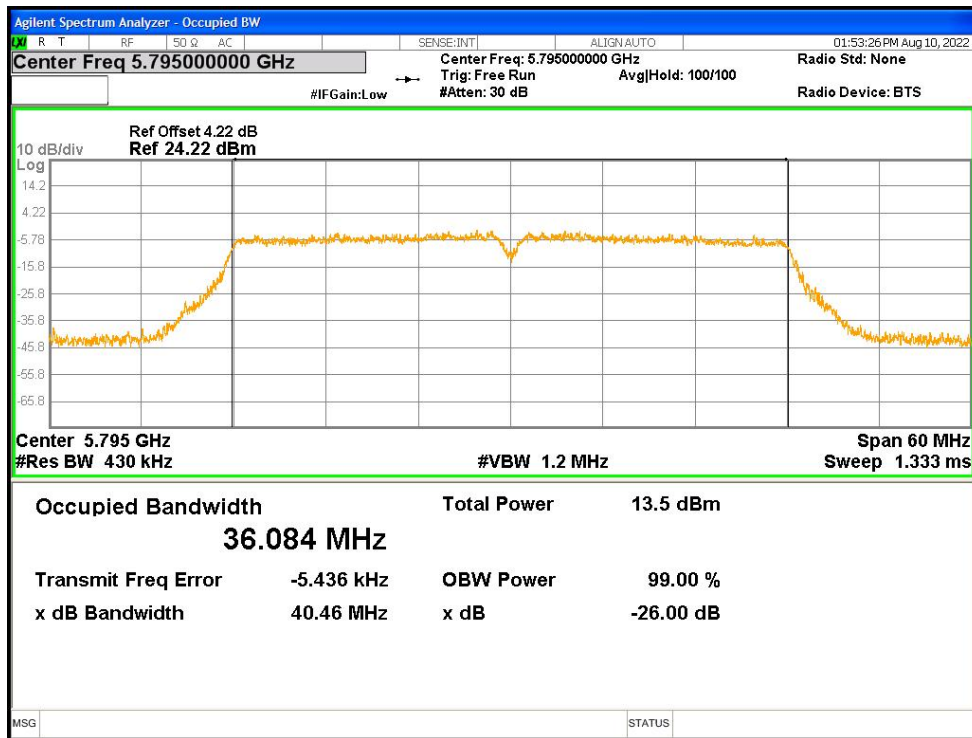

OBW NVNT ac20 5825MHz Ant2

OBW NVNT ac40 5190MHz Ant1

OBW NVNT ac40 5190MHz Ant2

OBW NVNT ac40 5230MHz Ant1

OBW NVNT ac40 5230MHz Ant2

OBW NVNT ac40 5755MHz Ant1

OBW NVNT ac40 5755MHz Ant2

OBW NVNT ac40 5795MHz Ant1