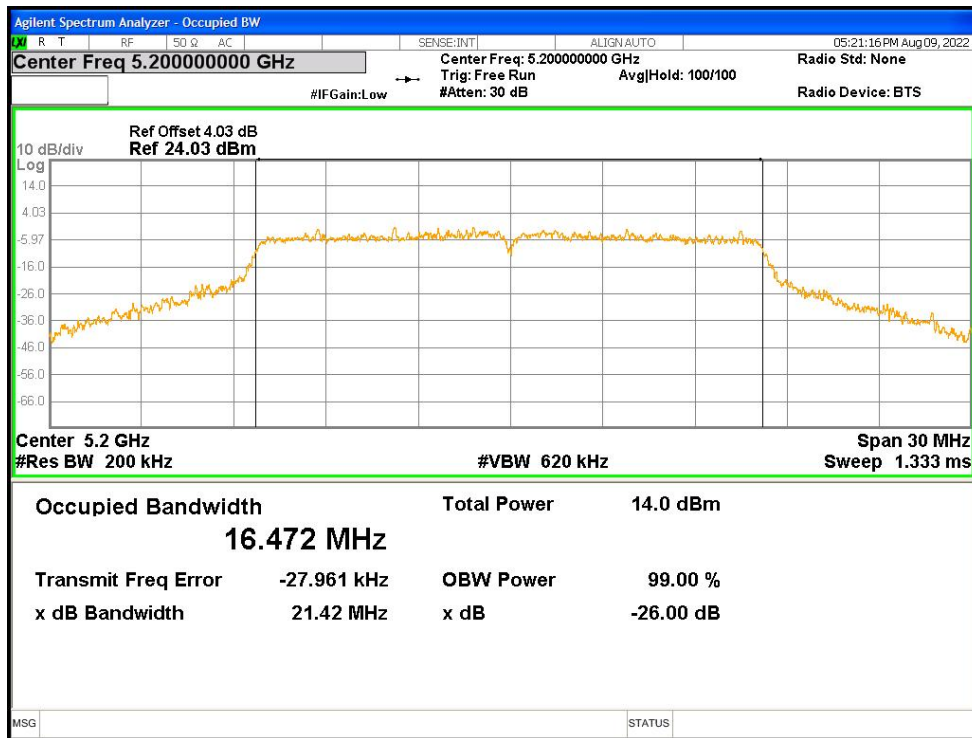

OBW NVNT a 5180MHz Ant1

OBW NVNT a 5200MHz Ant1

OBW NVNT a 5240MHz Ant1

OBW NVNT a 5745MHz Ant1

OBW NVNT a 5785MHz Ant1

OBW NVNT a 5825MHz Ant1

OBW NVNT a 5180MHz Ant2

OBW NVNT a 5200MHz Ant2