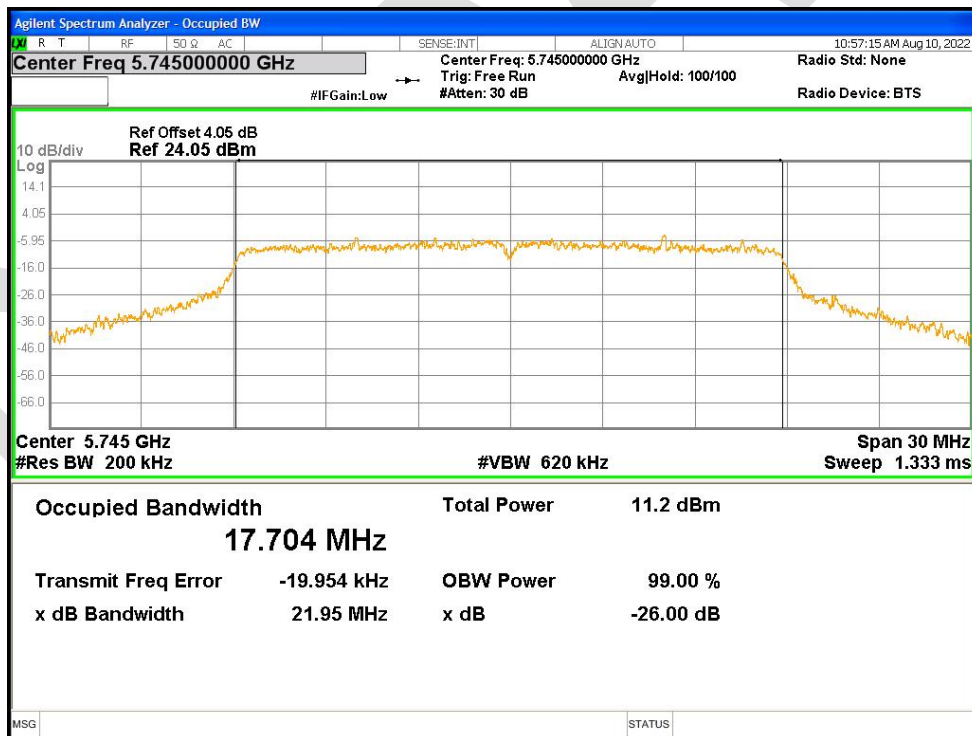

OBW NVNT ac20 5200MHz Ant2

OBW NVNT ac20 5240MHz Ant1

OBW NVNT ac20 5240MHz Ant2

OBW NVNT ac20 5745MHz Ant1

OBW NVNT ac20 5745MHz Ant2

OBW NVNT ac20 5785MHz Ant1

OBW NVNT ac20 5785MHz Ant2

OBW NVNT ac20 5825MHz Ant1