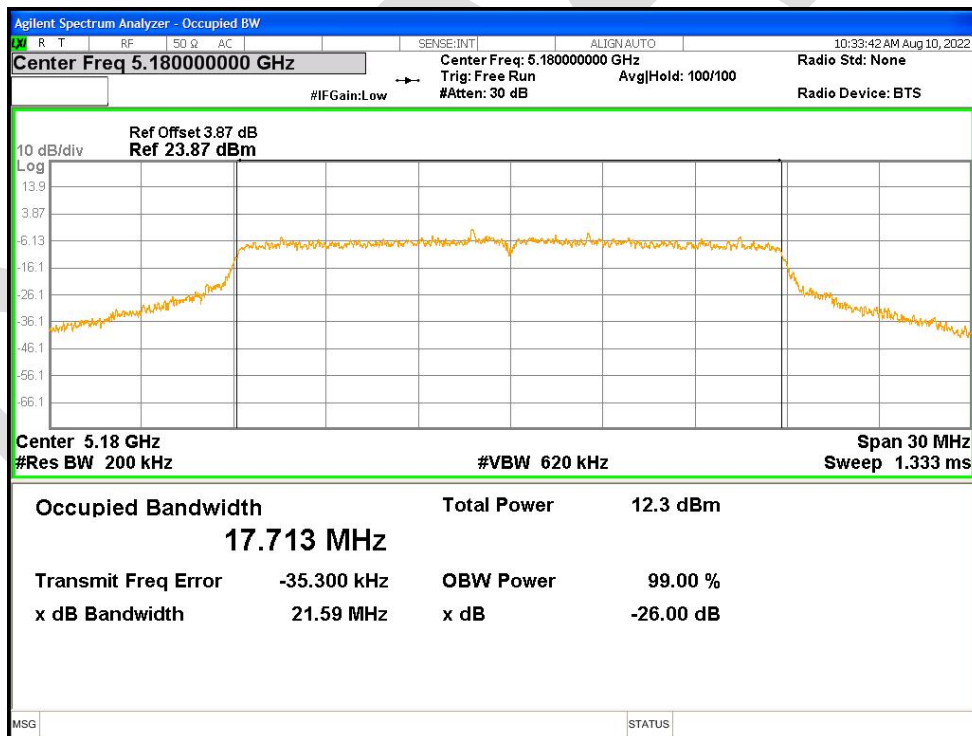

OBW NVNT a 5240MHz Ant2

OBW NVNT a 5240MHz Ant2

OBW NVNT a 5745MHz Ant2

OBW NVNT a 5785MHz Ant2

OBW NVNT a 5825MHz Ant2

OBW NVNT ac20 5180MHz Ant1

OBW NVNT ac20 5180MHz Ant2

OBW NVNT ac20 5200MHz Ant1

OBW NVNT ac20 5200MHz Ant2

OBW NVNT ac20 5240MHz Ant1

OBW NVNT ac20 5240MHz Ant2

OBW NVNT ac20 5745MHz Ant1

OBW NVNT ac20 5745MHz Ant2

OBW NVNT ac20 5785MHz Ant1

OBW NVNT ac20 5785MHz Ant2

OBW NVNT ac20 5825MHz Ant1