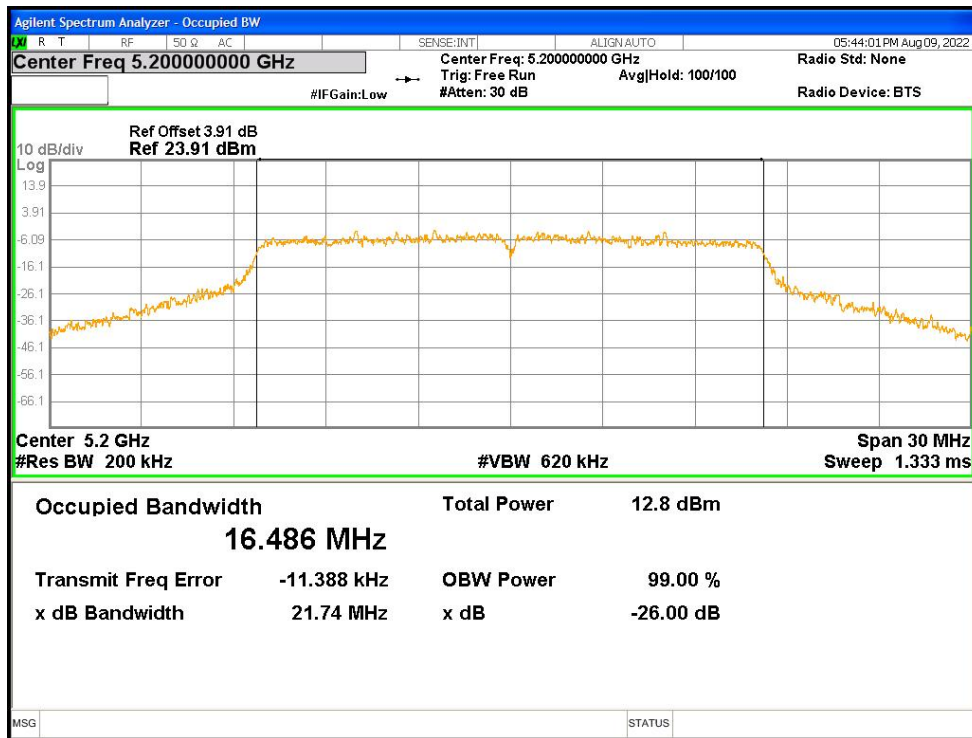

OBW NVNT a 5180MHz Ant1

OBW NVNT a 5200MHz Ant1

OBW NVNT a 5240MHz Ant1

OBW NVNT a 5745MHz Ant1

OBW NVNT a 5785MHz Ant1

OBW NVNT a 5825MHz Ant1

OBW NVNT a 5180MHz Ant2

OBW NVNT a 5200MHz Ant2