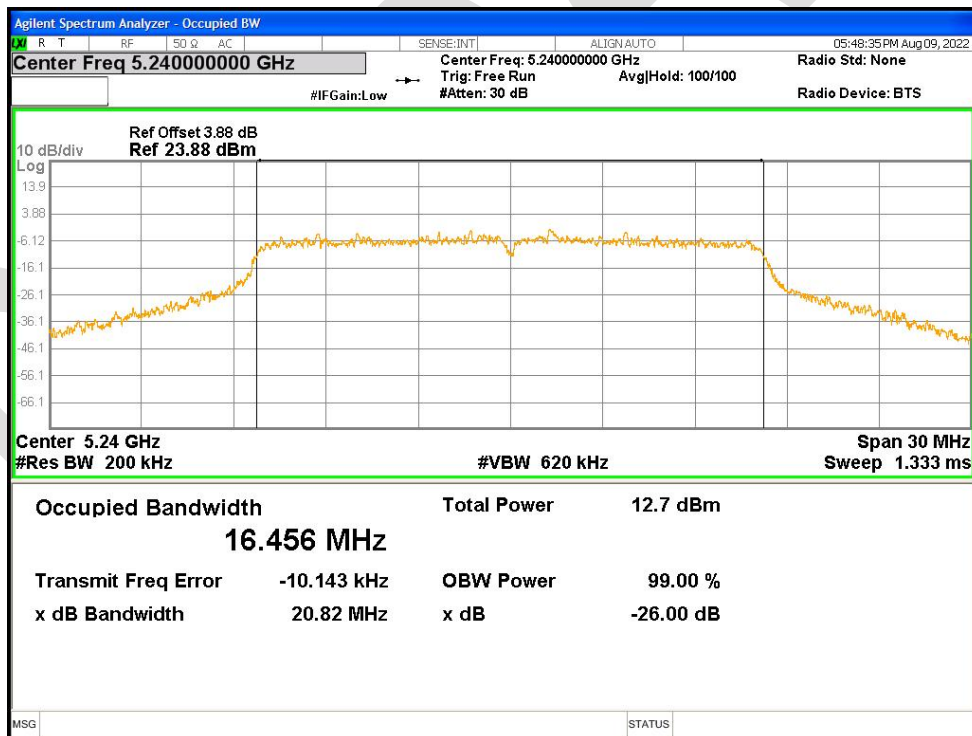

OBW NVNT a 5240MHz Ant2