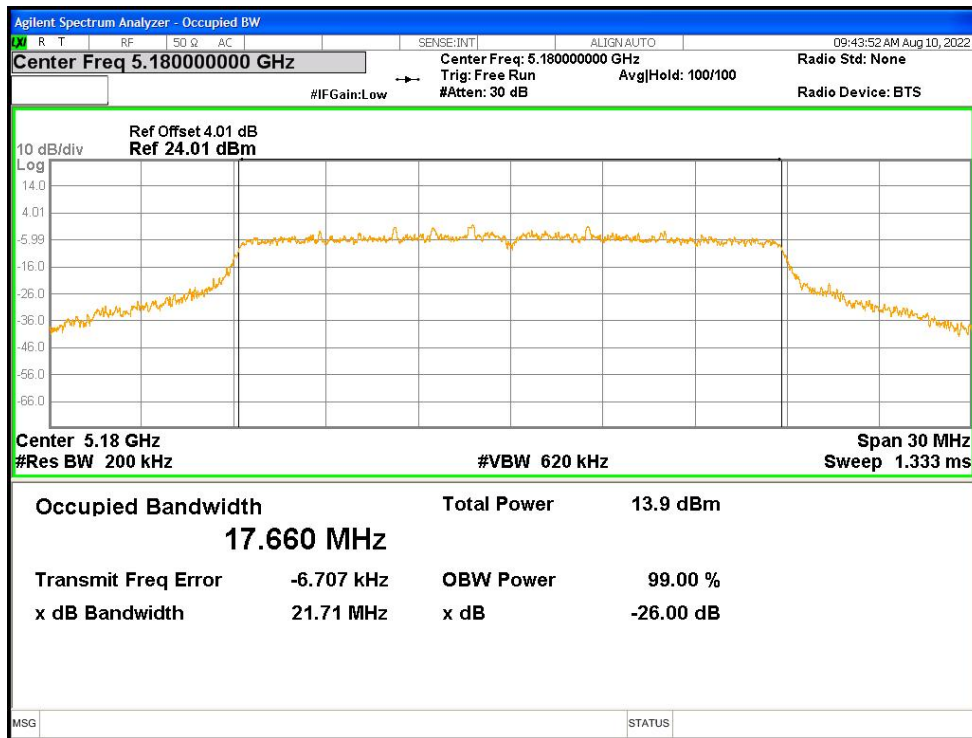

OBW NVNT ac40 5795MHz Ant2

OBW NVNT ac80 5210MHz Ant1

OBW NVNT ac80 5210MHz Ant2

OBW NVNT ac80 5775MHz Ant1

OBW NVNT ac80 5775MHz Ant2

OBW NVNT n20 5180MHz Ant1

OBW NVNT n20 5180MHz Ant2

OBW NVNT n20 5200MHz Ant1