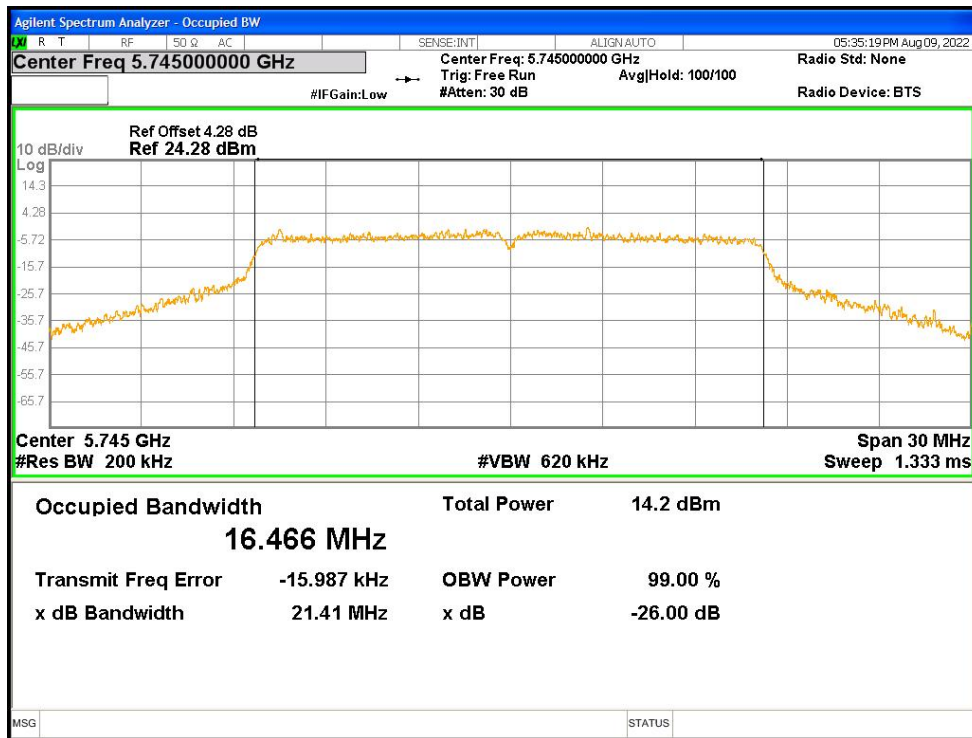

OBW NVNT a 5180MHz Ant1

OBW NVNT a 5200MHz Ant1

OBW NVNT a 5240MHz Ant1

OBW NVNT a 5745MHz Ant1

OBW NVNT a 5785MHz Ant1

OBW NVNT a 5825MHz Ant1

OBW NVNT a 5180MHz Ant2

OBW NVNT a 5200MHz Ant2