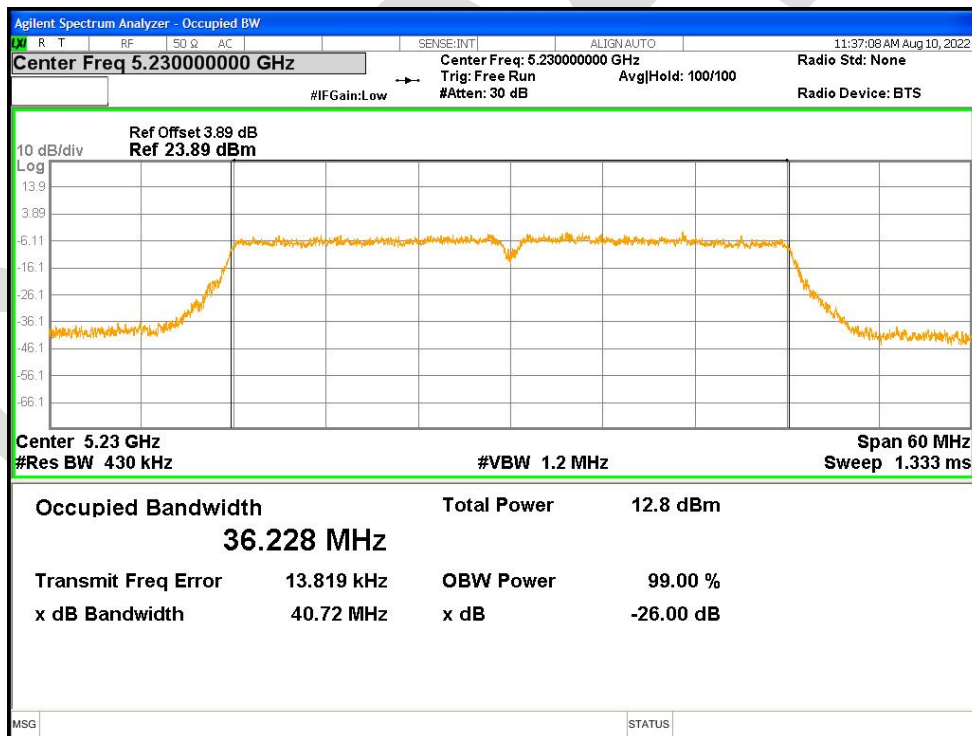

OBW NVNT ac20 5825MHz Ant2

OBW NVNT ac40 5190MHz Ant1

OBW NVNT ac40 5190MHz Ant2

OBW NVNT ac40 5230MHz Ant1

OBW NVNT ac40 5230MHz Ant2

OBW NVNT ac40 5755MHz Ant1

OBW NVNT ac40 5755MHz Ant2

OBW NVNT ac40 5795MHz Ant1

OBW NVNT ac40 5795MHz Ant2

OBW NVNT ac80 5210MHz Ant1

OBW NVNT ac80 5210MHz Ant2

OBW NVNT ac80 5775MHz Ant1

OBW NVNT ac80 5775MHz Ant2

OBW NVNT n20 5180MHz Ant1

OBW NVNT n20 5180MHz Ant2

OBW NVNT n20 5200MHz Ant1