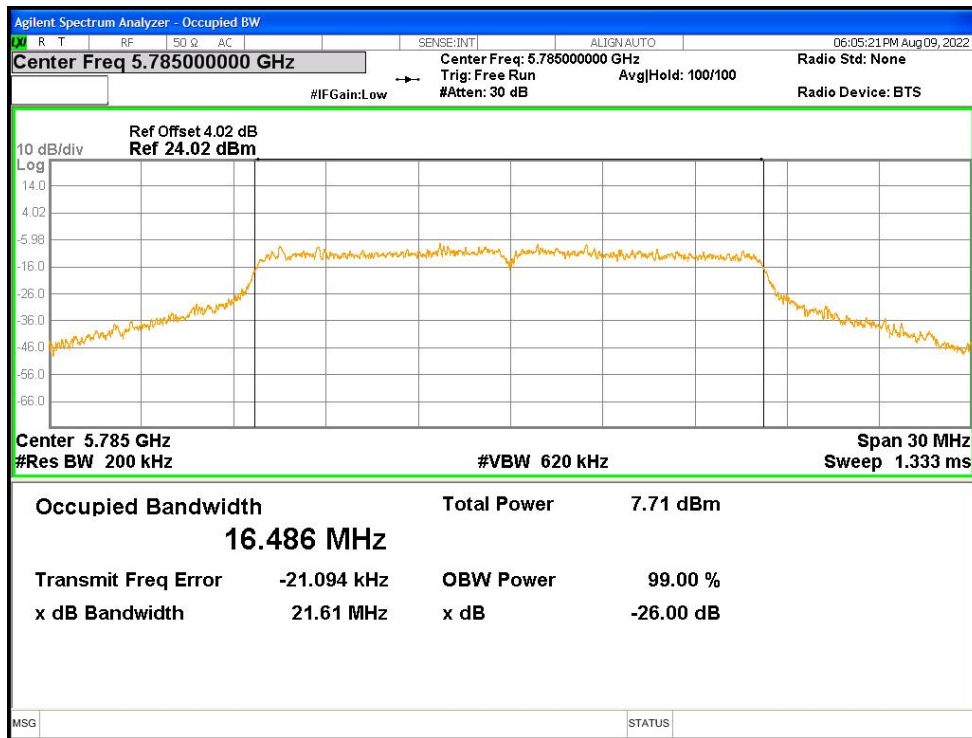

OBW NVNT a 5240MHz Ant2

OBW NVNT a 5240MHz Ant2

OBW NVNT a 5745MHz Ant2

OBW NVNT a 5785MHz Ant2

OBW NVNT a 5825MHz Ant2

OBW NVNT ac20 5180MHz Ant1

OBW NVNT ac20 5180MHz Ant2

OBW NVNT ac20 5200MHz Ant1

OBW NVNT ac20 5200MHz Ant2

OBW NVNT ac20 5240MHz Ant1

OBW NVNT ac20 5240MHz Ant2

OBW NVNT ac20 5745MHz Ant1

OBW NVNT ac20 5745MHz Ant2

OBW NVNT ac20 5785MHz Ant1

OBW NVNT ac20 5785MHz Ant2

OBW NVNT ac20 5825MHz Ant1