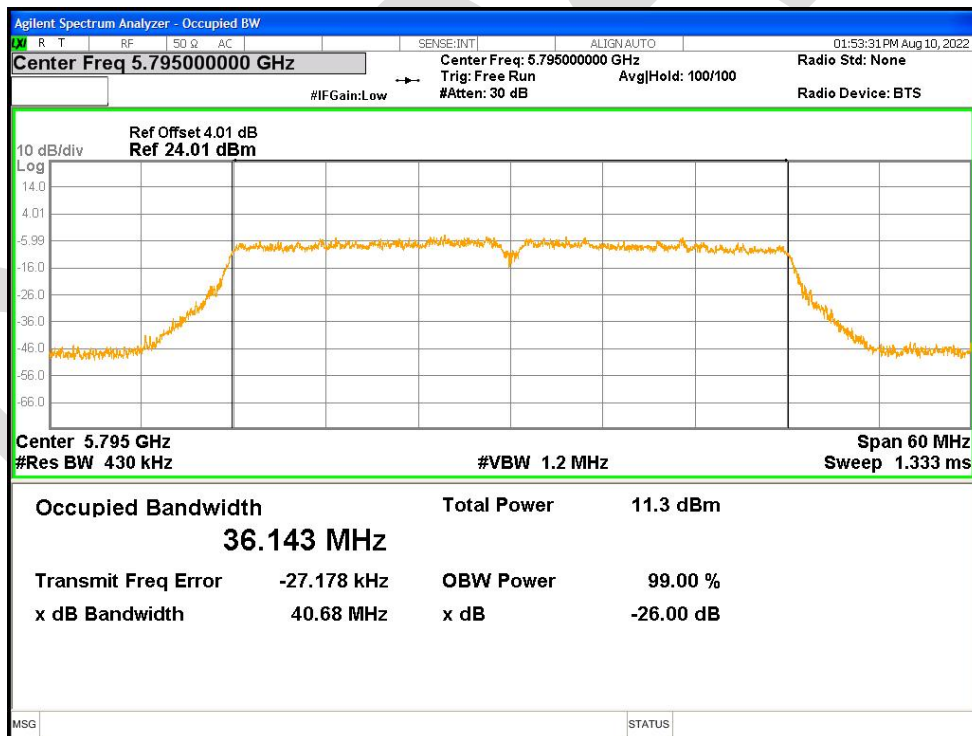

OBW NVNT ac20 5825MHz Ant2

OBW NVNT ac40 5190MHz Ant1

OBW NVNT ac40 5190MHz Ant2

OBW NVNT ac40 5230MHz Ant1

OBW NVNT ac40 5230MHz Ant2

OBW NVNT ac40 5755MHz Ant1

OBW NVNT ac40 5755MHz Ant2

OBW NVNT ac40 5795MHz Ant1

OBW NVNT ac40 5795MHz Ant2

OBW NVNT ac80 5210MHz Ant1

OBW NVNT ac80 5210MHz Ant2

OBW NVNT ac80 5775MHz Ant1

OBW NVNT ac80 5775MHz Ant2

OBW NVNT n20 5180MHz Ant1

OBW NVNT n20 5180MHz Ant2

OBW NVNT n20 5200MHz Ant1