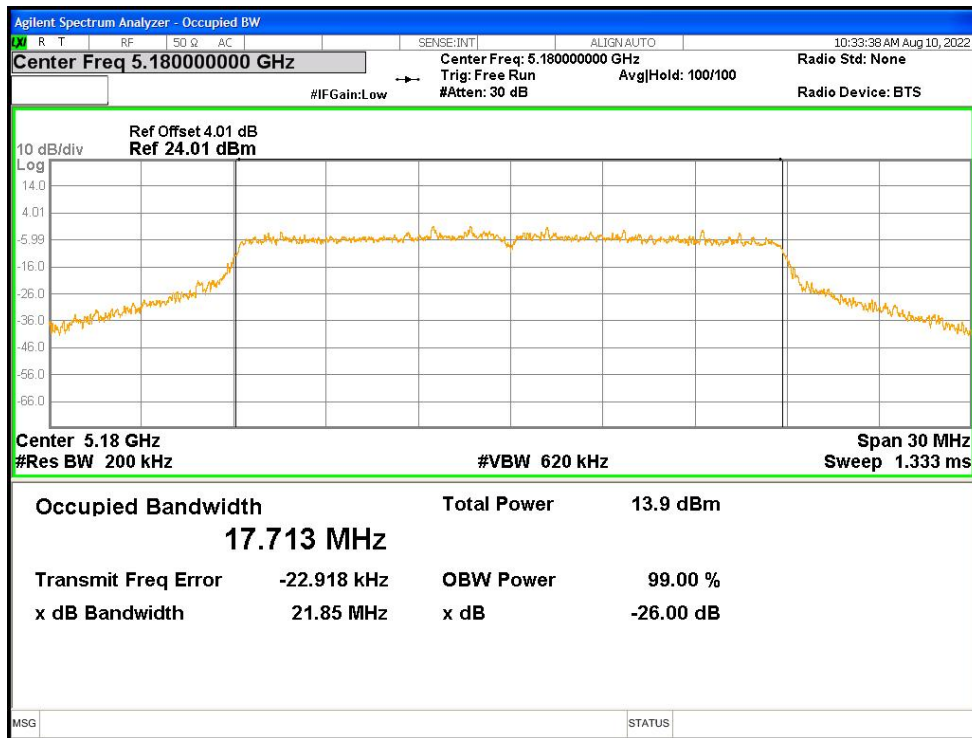

OBW NVNT a 5240MHz Ant2

OBW NVNT a 5240MHz Ant2

OBW NVNT a 5745MHz Ant2

OBW NVNT a 5785MHz Ant2

OBW NVNT a 5825MHz Ant2

OBW NVNT ac20 5180MHz Ant1

OBW NVNT ac20 5180MHz Ant2

OBW NVNT ac20 5200MHz Ant1

OBW NVNT ac20 5200MHz Ant2

OBW NVNT ac20 5240MHz Ant1

OBW NVNT ac20 5240MHz Ant2

OBW NVNT ac20 5745MHz Ant1

OBW NVNT ac20 5745MHz Ant2

OBW NVNT ac20 5785MHz Ant1

OBW NVNT ac20 5785MHz Ant2

OBW NVNT ac20 5825MHz Ant1