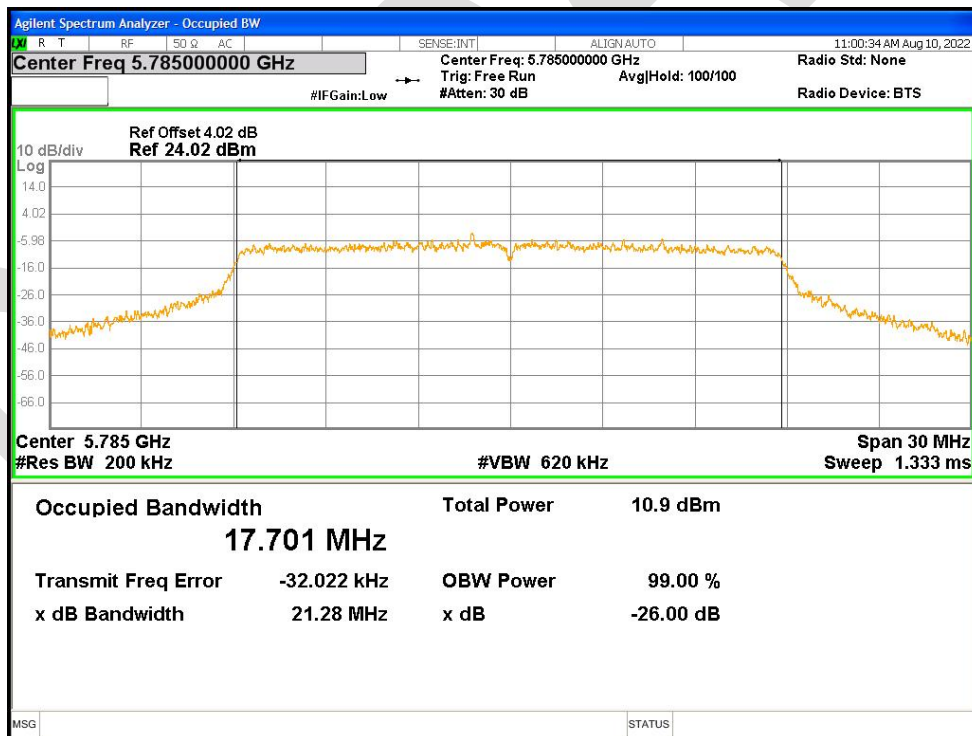

OBW NVNT ac20 5200MHz Ant2

OBW NVNT ac20 5240MHz Ant1

OBW NVNT ac20 5240MHz Ant2

OBW NVNT ac20 5745MHz Ant1

OBW NVNT ac20 5745MHz Ant2

OBW NVNT ac20 5785MHz Ant1

OBW NVNT ac20 5785MHz Ant2

OBW NVNT ac20 5825MHz Ant1