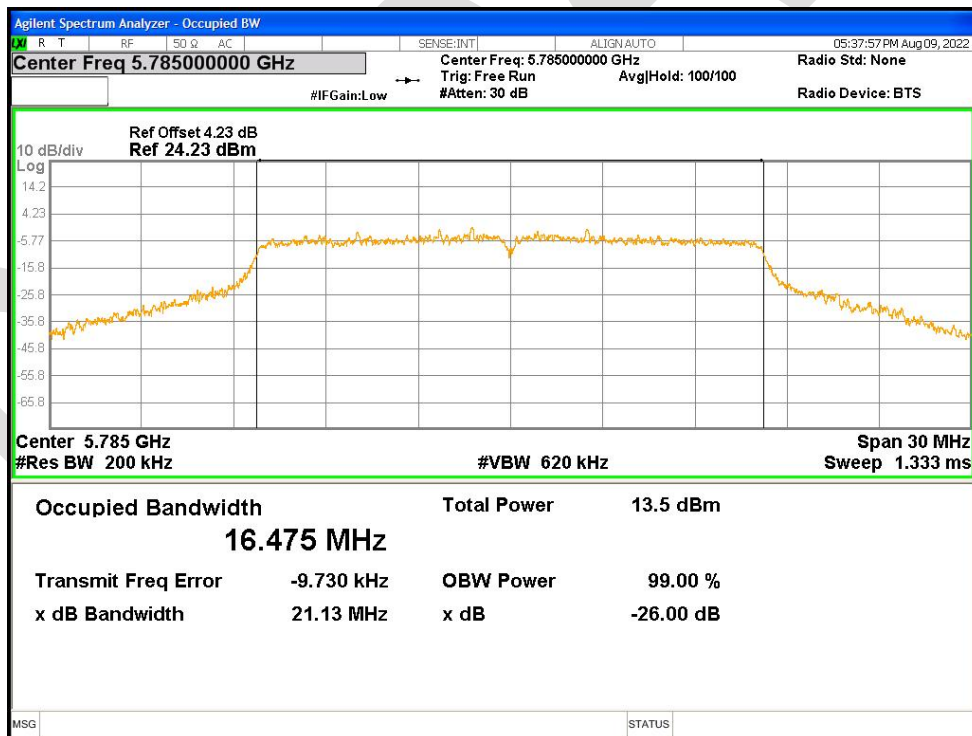

OBW NVNT a 5180MHz Ant1

OBW NVNT a 5200MHz Ant1

OBW NVNT a 5240MHz Ant1

OBW NVNT a 5745MHz Ant1

OBW NVNT a 5785MHz Ant1

OBW NVNT a 5825MHz Ant1

OBW NVNT a 5180MHz Ant2

OBW NVNT a 5200MHz Ant2