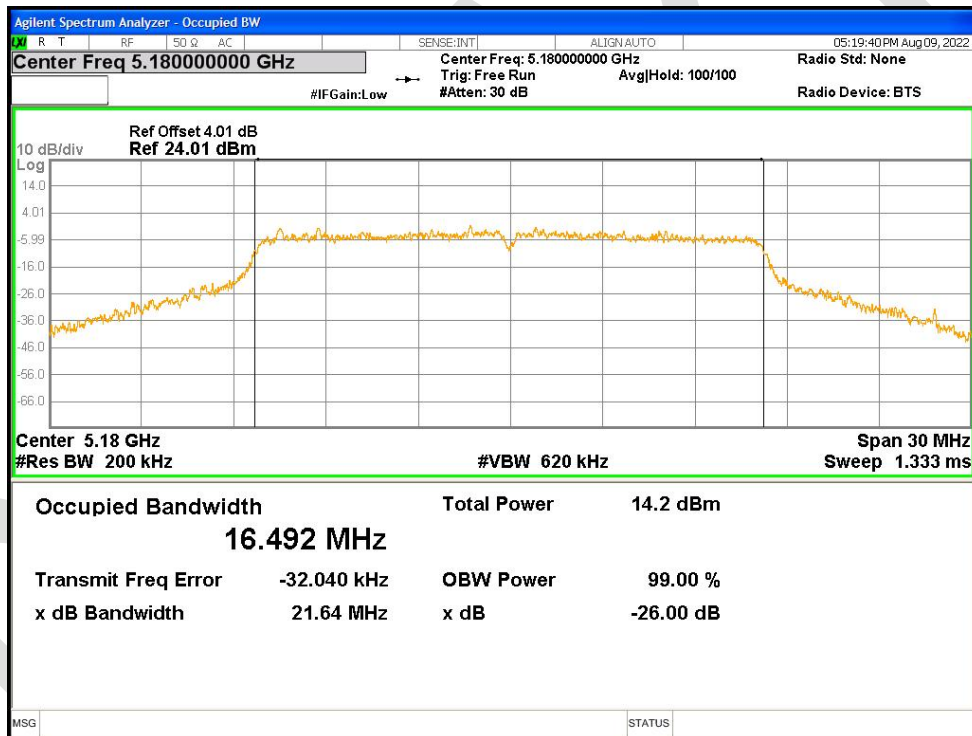

OBW NVNT a 5180MHz Ant1

OBW NVNT a 5200MHz Ant1

OBW NVNT a 5240MHz Ant1

OBW NVNT a 5745MHz Ant1

OBW NVNT a 5785MHz Ant1

OBW NVNT a 5825MHz Ant1

OBW NVNT a 5180MHz Ant2

OBW NVNT a 5200MHz Ant2