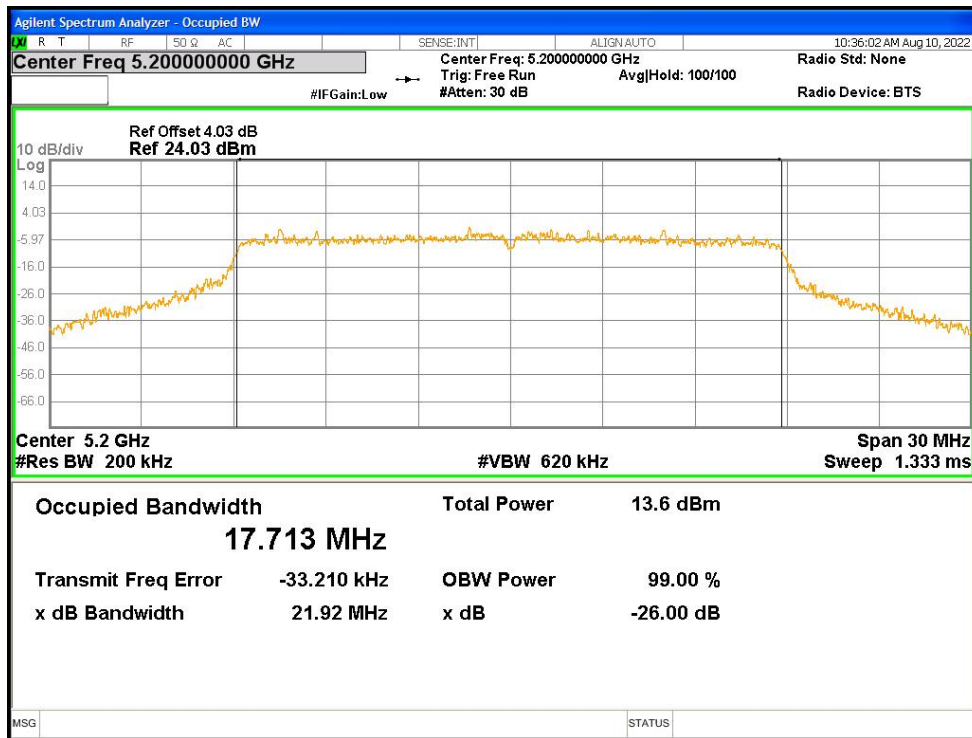

OBW NVNT a 5240MHz Ant2

OBW NVNT a 5240MHz Ant2

OBW NVNT a 5745MHz Ant2

OBW NVNT a 5785MHz Ant2

OBW NVNT a 5825MHz Ant2

OBW NVNT ac20 5180MHz Ant1

OBW NVNT ac20 5180MHz Ant2

OBW NVNT ac20 5200MHz Ant1

OBW NVNT ac20 5200MHz Ant2

OBW NVNT ac20 5240MHz Ant1

OBW NVNT ac20 5240MHz Ant2

OBW NVNT ac20 5745MHz Ant1

OBW NVNT ac20 5745MHz Ant2

OBW NVNT ac20 5785MHz Ant1

OBW NVNT ac20 5785MHz Ant2

OBW NVNT ac20 5825MHz Ant1