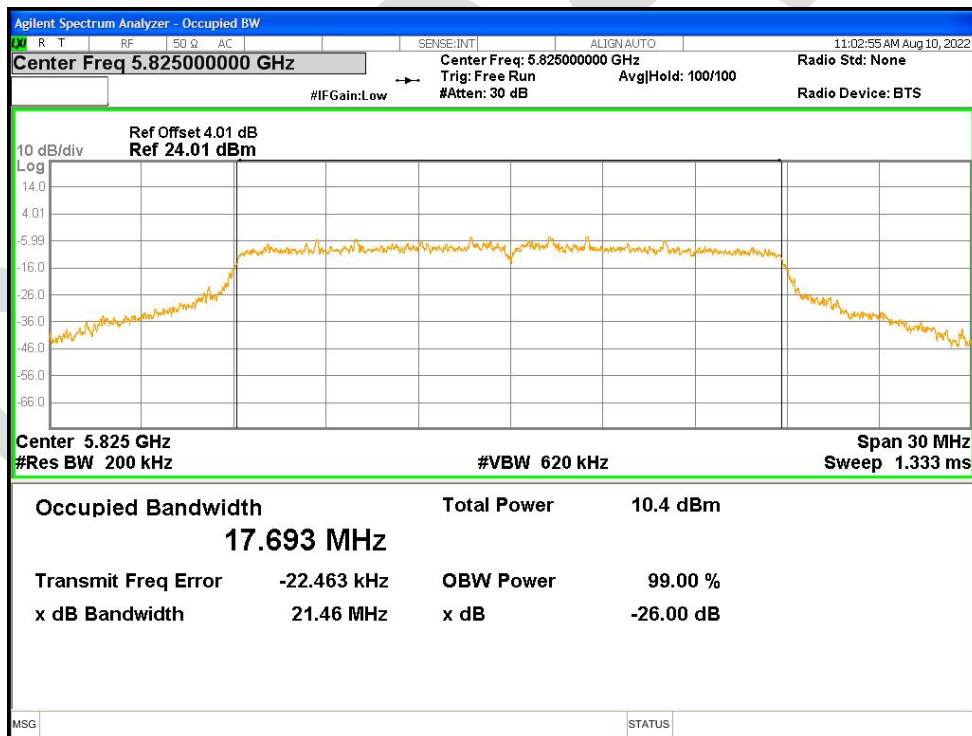

OBW NVNT ac20 5200MHz Ant2

OBW NVNT ac20 5240MHz Ant1

OBW NVNT ac20 5240MHz Ant2

OBW NVNT ac20 5745MHz Ant1

OBW NVNT ac20 5745MHz Ant2

OBW NVNT ac20 5785MHz Ant1

OBW NVNT ac20 5785MHz Ant2

OBW NVNT ac20 5825MHz Ant1

OBW NVNT ac20 5825MHz Ant2

OBW NVNT ac40 5190MHz Ant1

OBW NVNT ac40 5190MHz Ant2

OBW NVNT ac40 5230MHz Ant1

OBW NVNT ac40 5230MHz Ant2

OBW NVNT ac40 5755MHz Ant1

OBW NVNT ac40 5755MHz Ant2

OBW NVNT ac40 5795MHz Ant1