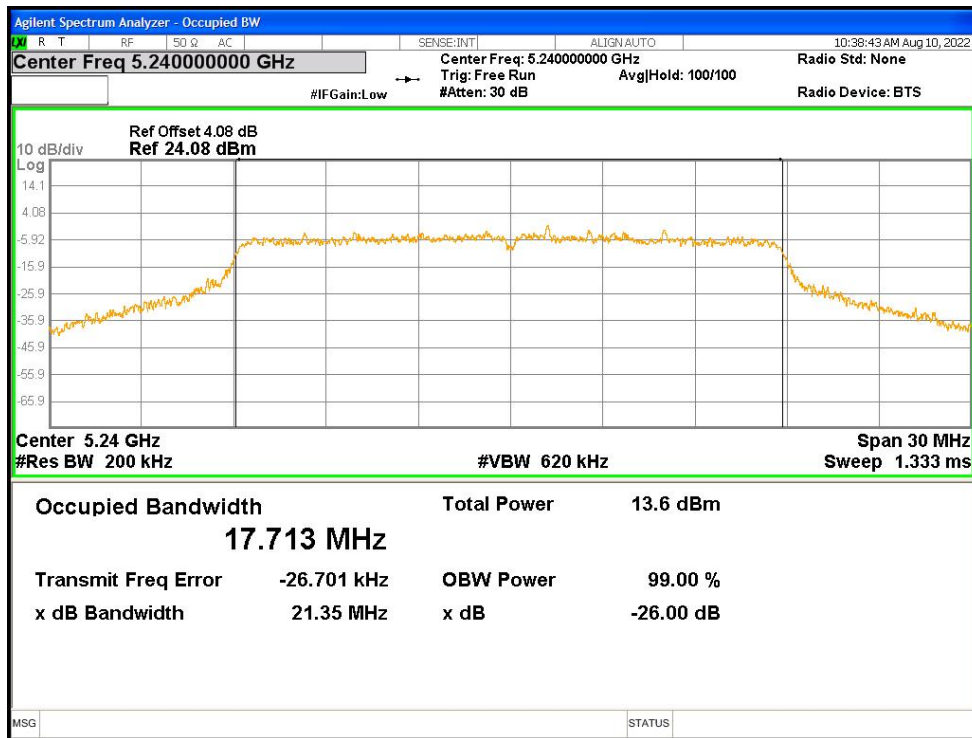

OBW NVNT a 5240MHz Ant2

OBW NVNT a 5240MHz Ant2

OBW NVNT a 5745MHz Ant2

OBW NVNT a 5785MHz Ant2

OBW NVNT a 5825MHz Ant2

OBW NVNT ac20 5180MHz Ant1

OBW NVNT ac20 5180MHz Ant2

OBW NVNT ac20 5200MHz Ant1

OBW NVNT ac20 5200MHz Ant2

OBW NVNT ac20 5240MHz Ant1

OBW NVNT ac20 5240MHz Ant2

OBW NVNT ac20 5745MHz Ant1

OBW NVNT ac20 5745MHz Ant2

OBW NVNT ac20 5785MHz Ant1

OBW NVNT ac20 5785MHz Ant2

OBW NVNT ac20 5825MHz Ant1