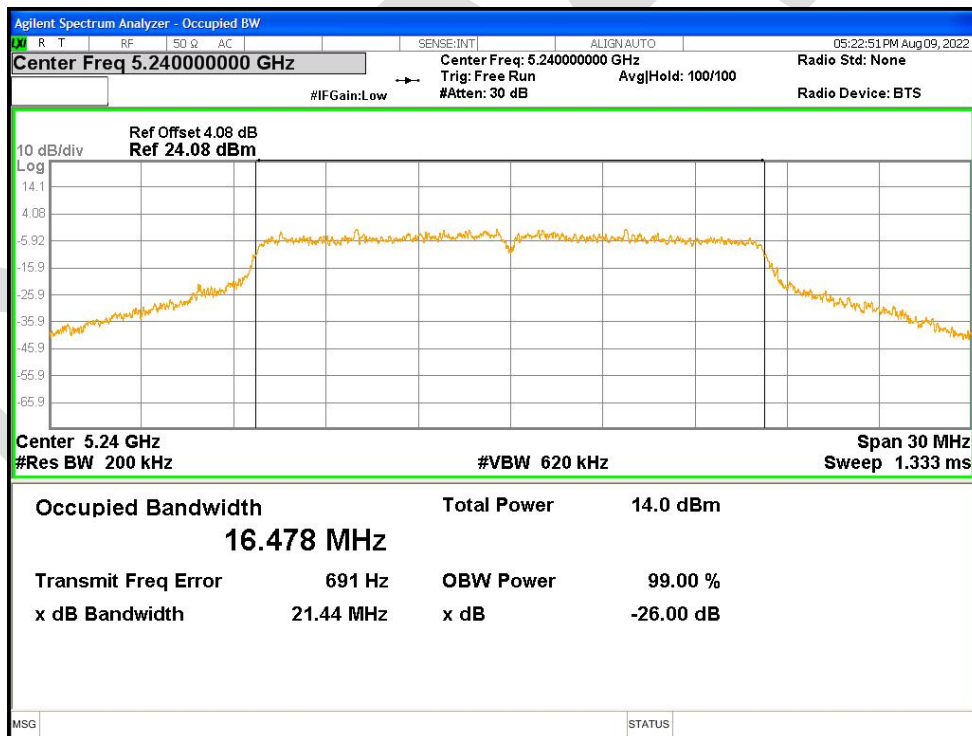

OBW NVNT a 5180MHz Ant1

OBW NVNT a 5200MHz Ant1

OBW NVNT a 5240MHz Ant1

OBW NVNT a 5745MHz Ant1

OBW NVNT a 5785MHz Ant1

OBW NVNT a 5825MHz Ant1

OBW NVNT a 5180MHz Ant2

OBW NVNT a 5200MHz Ant2