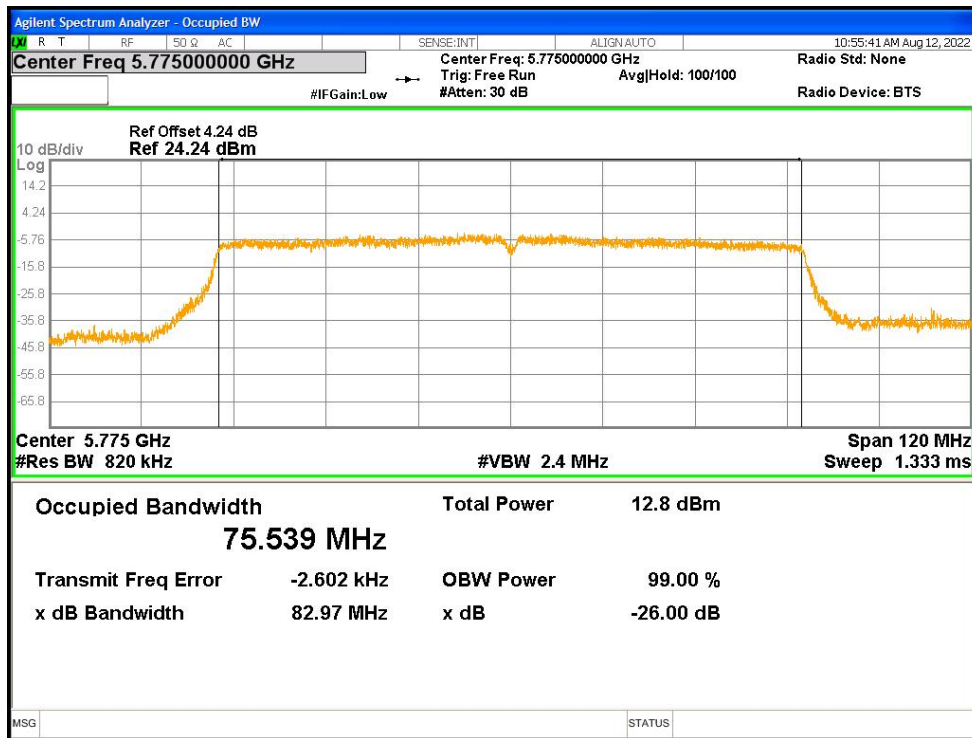

OBW NVNT ac40 5795MHz Ant2

OBW NVNT ac80 5210MHz Ant1

OBW NVNT ac80 5210MHz Ant2

OBW NVNT ac80 5775MHz Ant1

OBW NVNT ac80 5775MHz Ant2

OBW NVNT n20 5180MHz Ant1

OBW NVNT n20 5180MHz Ant2

OBW NVNT n20 5200MHz Ant1

OBW NVNT n20 5200MHz Ant2

OBW NVNT n20 5240MHz Ant1