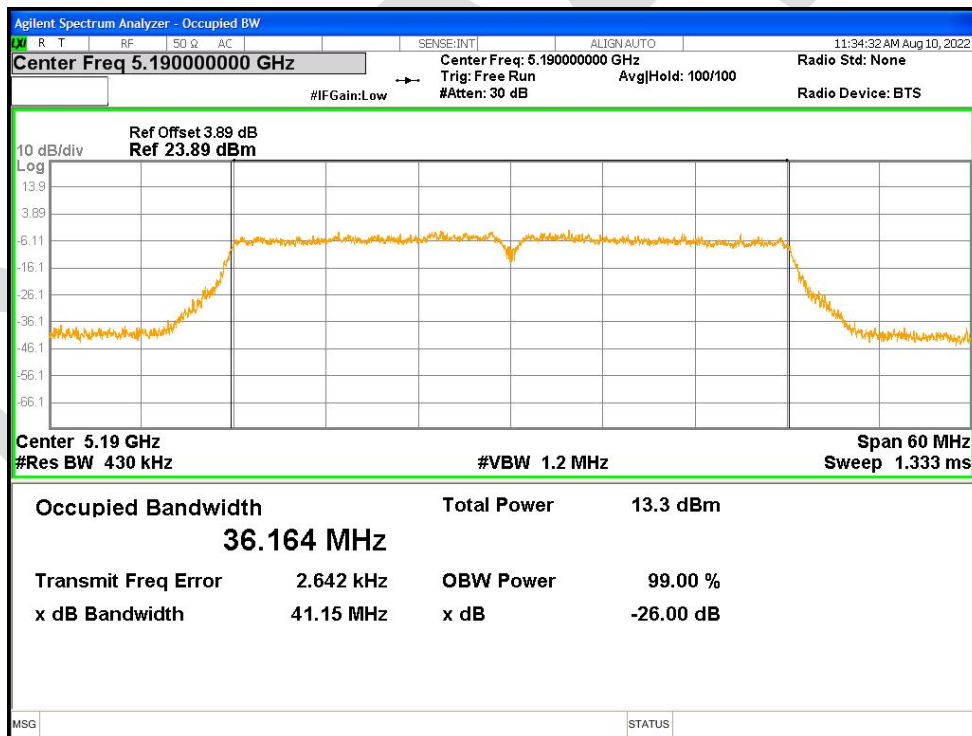

OBW NVNT ac20 5200MHz Ant2

OBW NVNT ac20 5240MHz Ant1

OBW NVNT ac20 5240MHz Ant2

OBW NVNT ac20 5745MHz Ant1

OBW NVNT ac20 5745MHz Ant2

OBW NVNT ac20 5785MHz Ant1

OBW NVNT ac20 5785MHz Ant2

OBW NVNT ac20 5825MHz Ant1

OBW NVNT ac20 5825MHz Ant2

OBW NVNT ac40 5190MHz Ant1

OBW NVNT ac40 5190MHz Ant2

OBW NVNT ac40 5230MHz Ant1

OBW NVNT ac40 5230MHz Ant2

OBW NVNT ac40 5755MHz Ant1

OBW NVNT ac40 5755MHz Ant2

OBW NVNT ac40 5795MHz Ant1