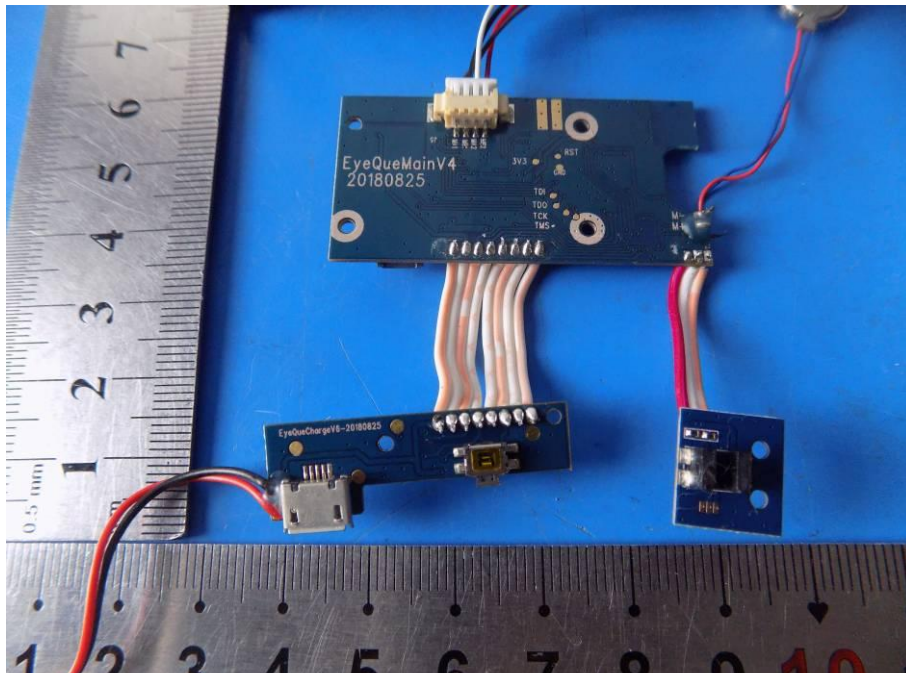

FCC ID: 2ARYS-EQ102

BT ANT

- SHJY 502040
+ 350mAh 3.7V
1.295Wh 1808