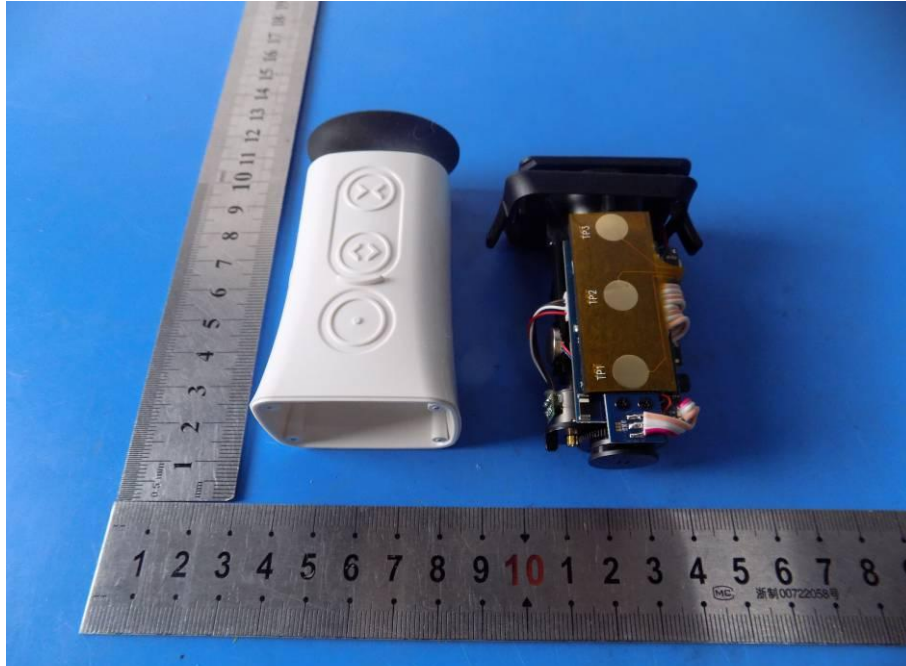

FCC ID: 2ARYS-EQ102

BT ANT

- SHJY 502040
+ 350mAh 3.7V
1.295Wh 1808