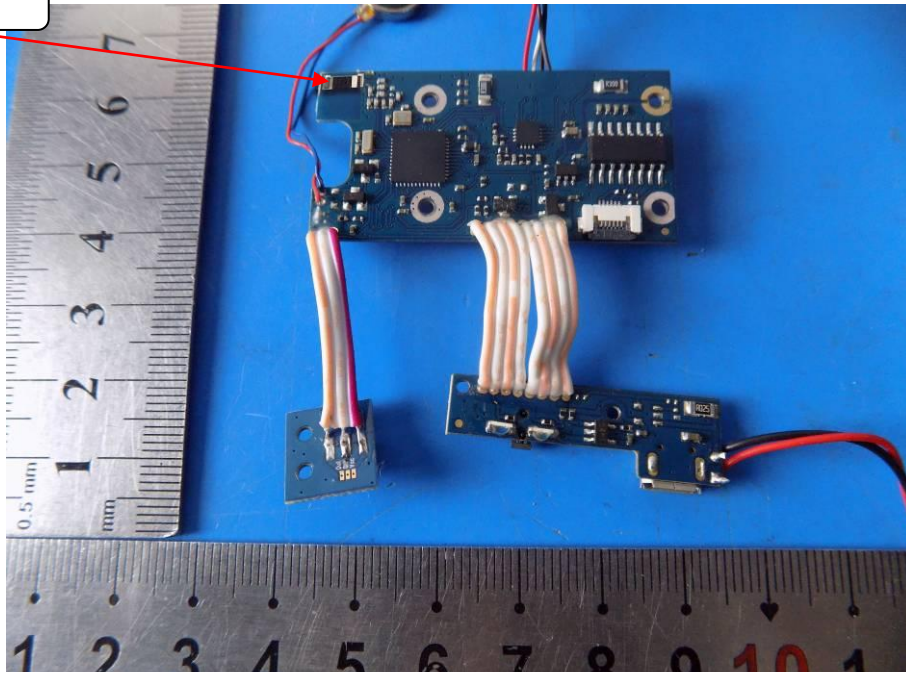

FCC ID: 2ARYS-EQ102

BT ANT

- SHJY 502040
+ 350mAh 3.7V
1.295Wh 1808