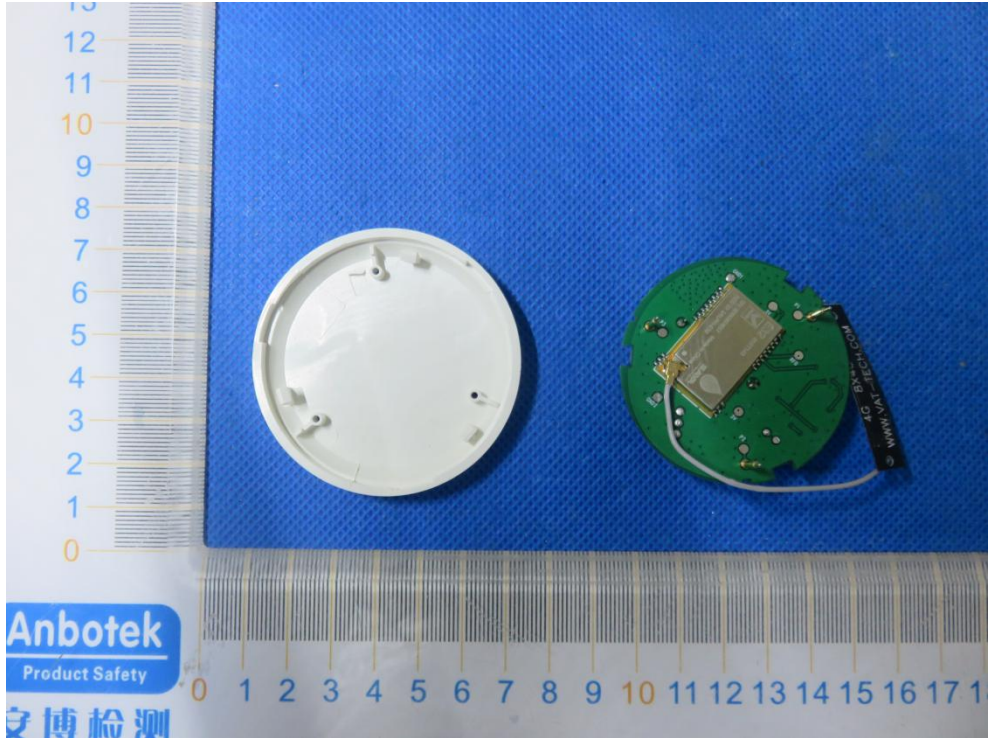

FCC ID: 2ARYH-SAYA-915S14

Antenna