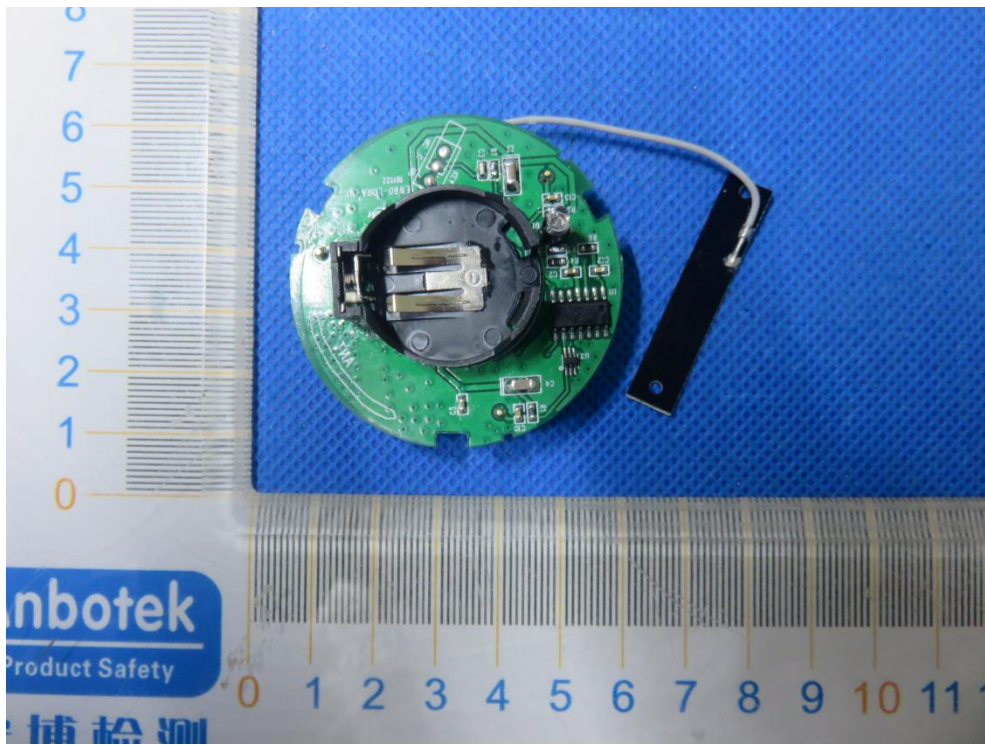

FCC ID: 2ARYH-SAYA-915S14

Antenna