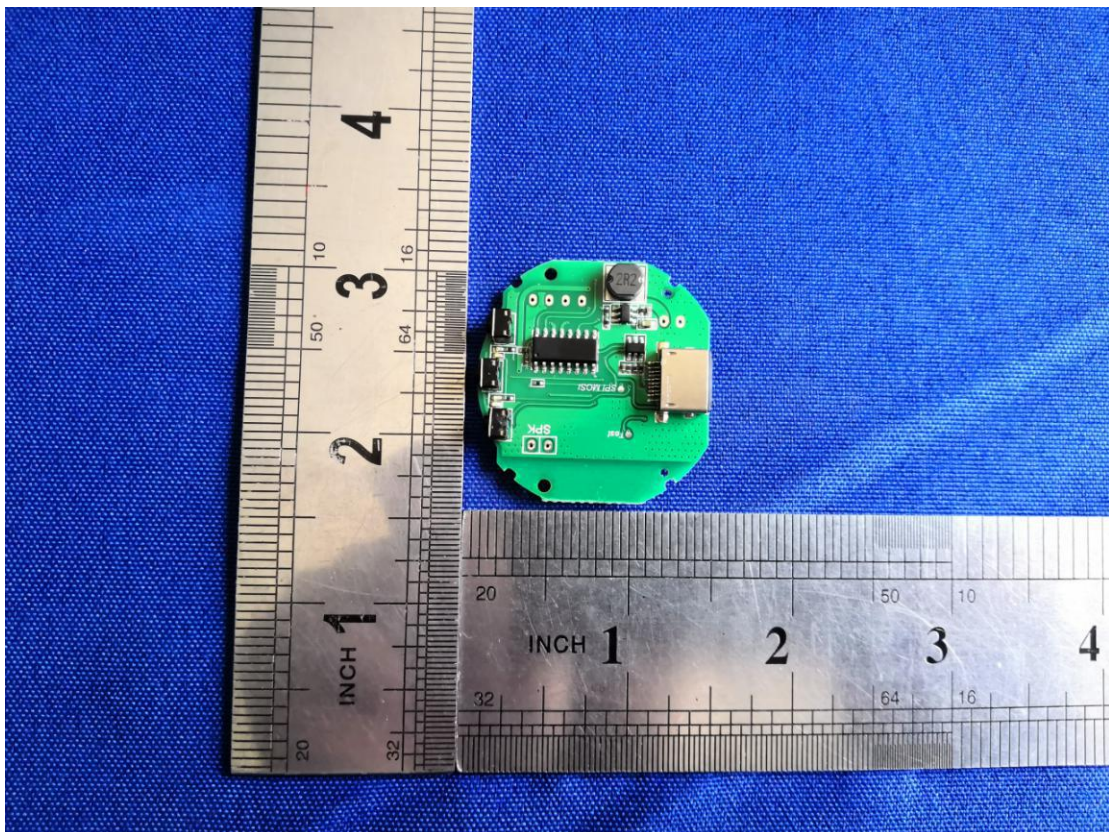

FCC ID:2ARYF-AW-90PLUS

BT PCB ANT