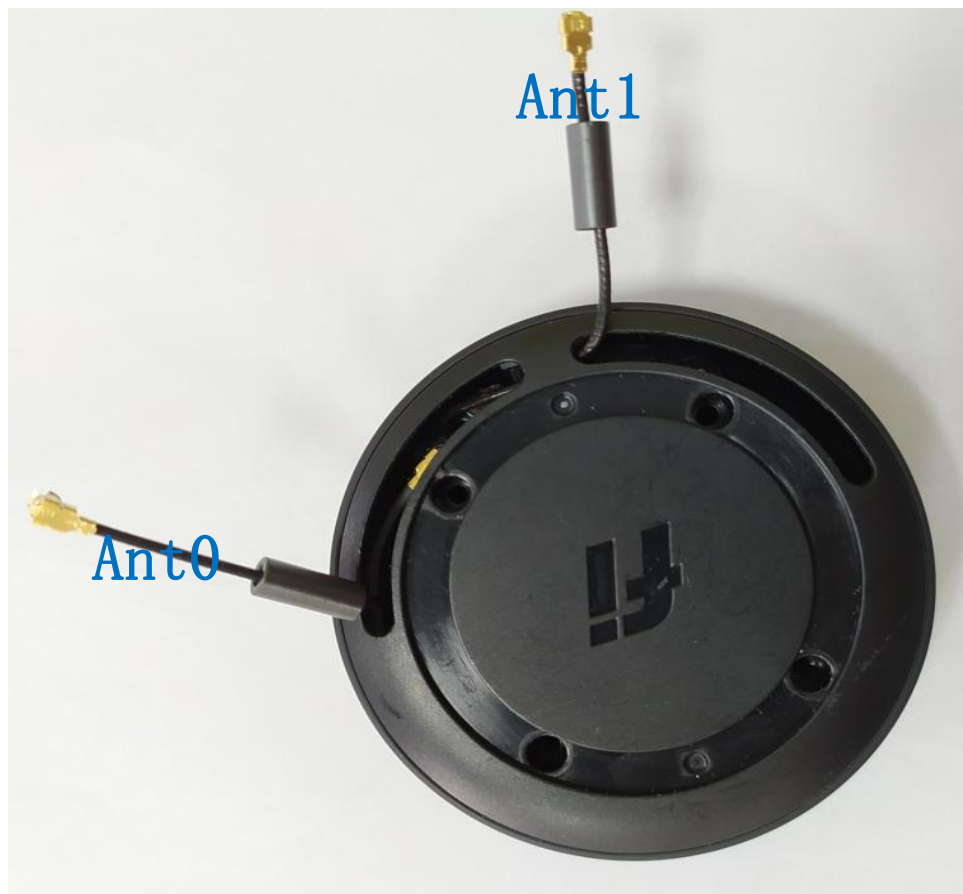

# 1.Benchmark

Antenna Frequency (MHz)  
ANT0/ANT1 : 2400~2500MHz