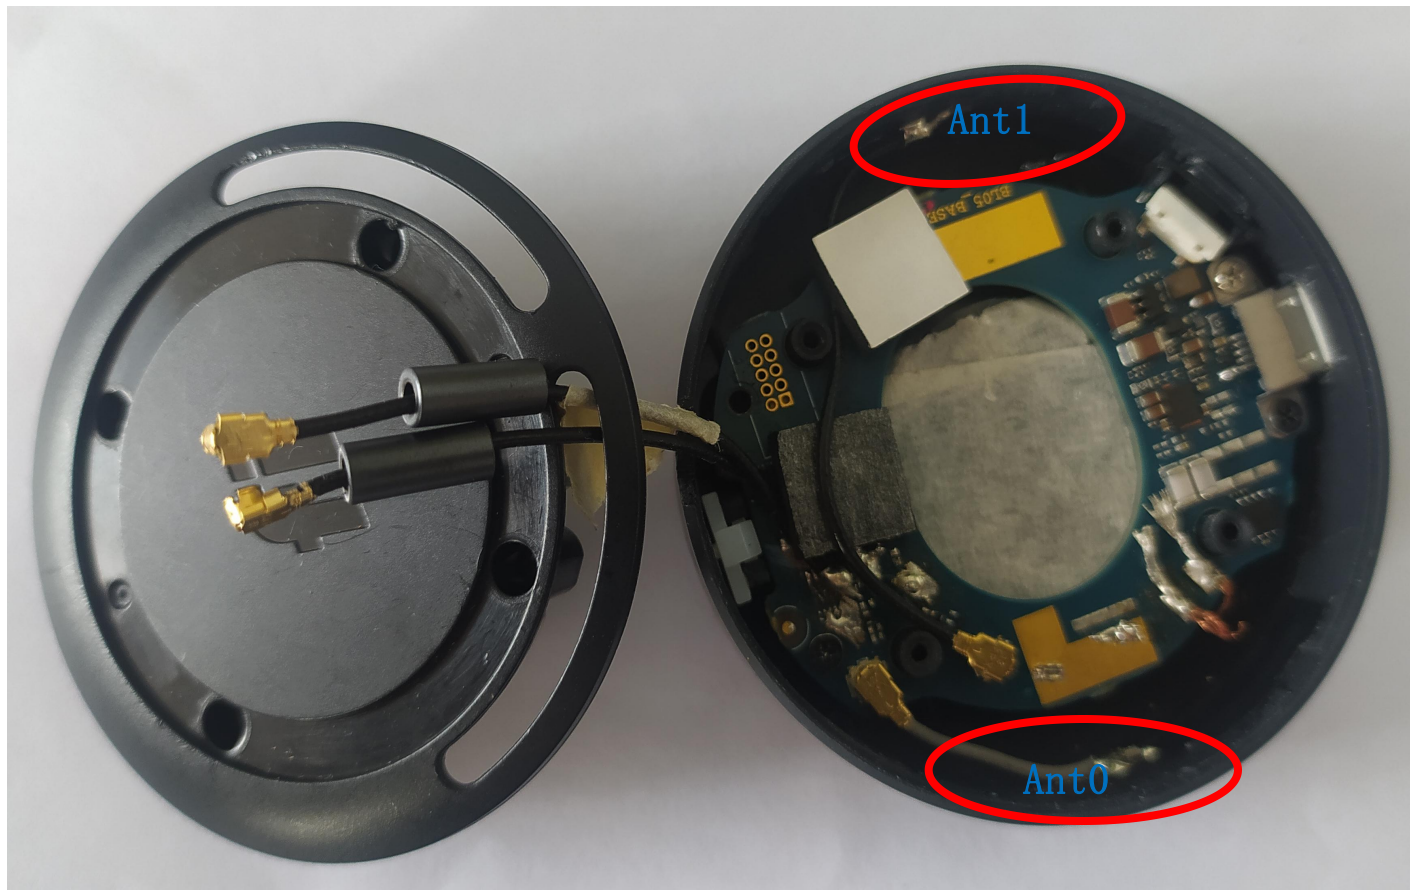

1.Benchmark

Antenna Frequency (MHz)
ANT0/ANT1 : 2400~2500MHz