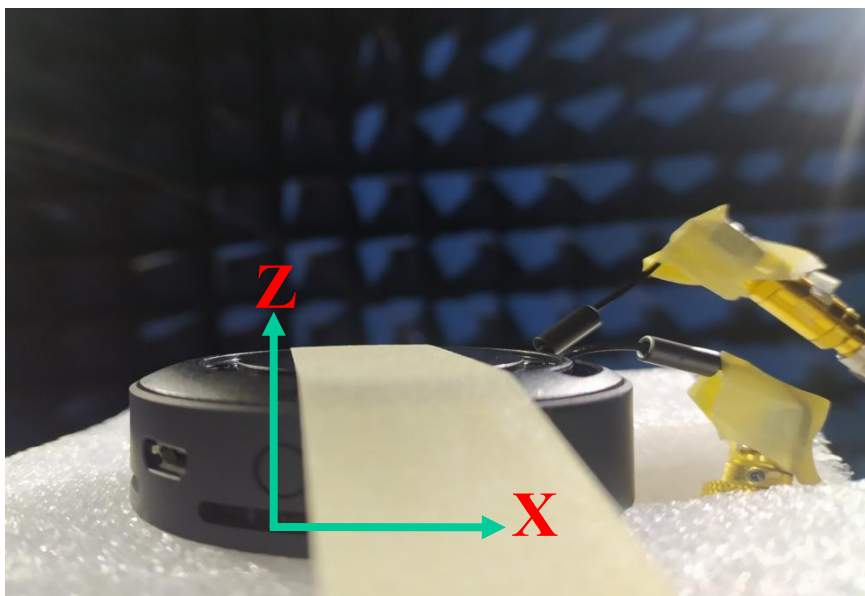

1. Benchmark