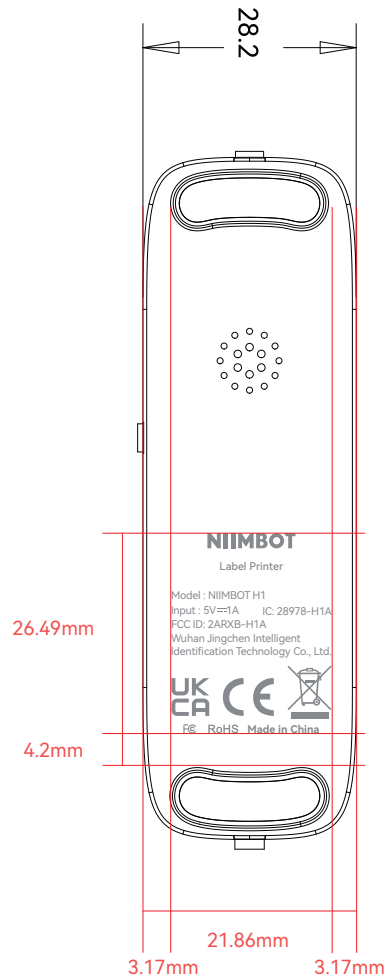

# H1

\*

Printing color:

● PANTONE Cool Gray 7C

未标注尺寸公差 (角度 $\pm 1^\circ$ )  
Dimensional tolerances not marked (angle  $\pm 1^\circ$ )

尺寸	A	B	C
$L \leq 6$	$\pm 0.05$	$\pm 0.10$	$\pm 0.20$
$6 < L \leq 30$	$\pm 0.10$	$\pm 0.20$	$\pm 0.30$
$30 < L \leq 80$	$\pm 0.15$	$\pm 0.30$	$\pm 0.40$
$80 < L \leq 180$	$\pm 0.20$	$\pm 0.40$	$\pm 0.50$
$180 < L \leq 315$	$\pm 0.30$	$\pm 0.50$	$\pm 0.70$
$180 < L \leq 315$	$\pm 0.30$	$\pm 0.50$	$\pm 0.70$

**NIIMBOT 精臣**

1:1

A4

2022.09.20

H1

1/1

V1