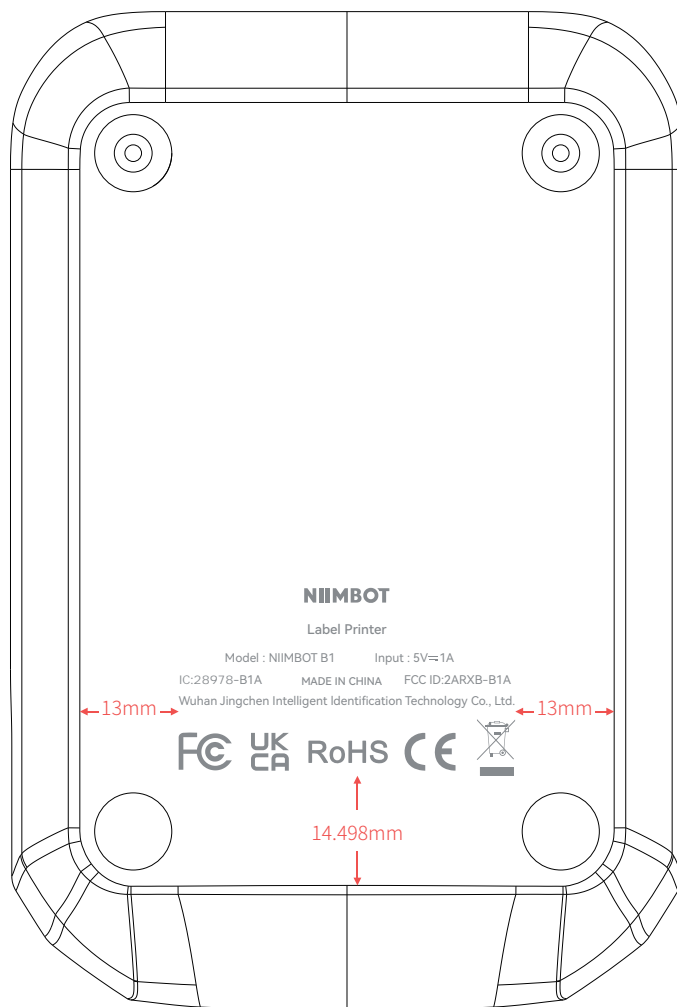

B1

Color:

● PANTONE Cool Gary 7c C:20 M:14 Y:12 K:40

未标注尺寸公差 (角度 $\pm 1^\circ$)
Dimensional tolerance not marked (angle $\pm 1^\circ$)

尺寸	A	B	C
$L \leq 6$	± 0.05	± 0.10	± 0.20
$6 < L \leq 30$	± 0.10	± 0.20	± 0.30
$30 < L \leq 80$	± 0.15	± 0.30	± 0.40
$80 < L \leq 180$	± 0.20	± 0.40	± 0.50
$180 < L \leq 315$	± 0.30	± 0.50	± 0.70
$180 < L \leq 315$	± 0.30	± 0.50	± 0.70