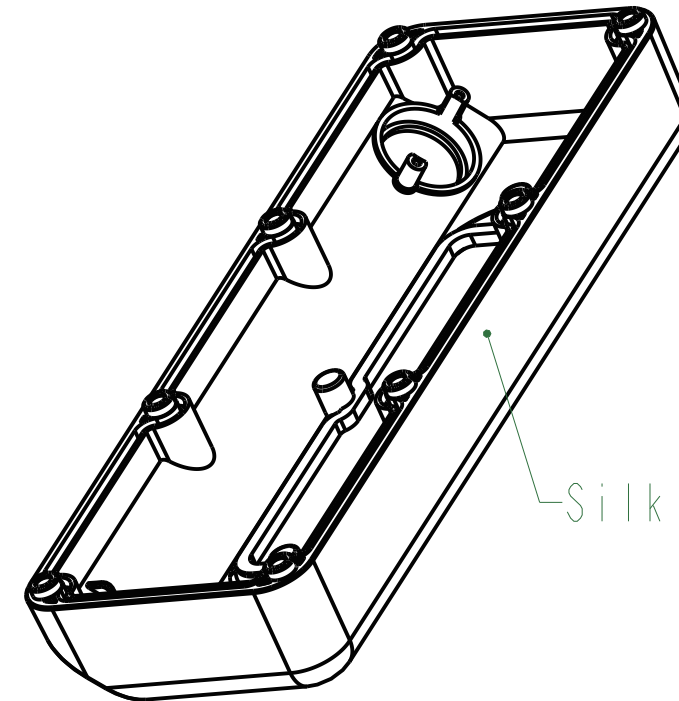

Arial 4.2pt

Franklin Gothic Medium 4.6t

Franklin Gothic Medium 4.3pt

Arial 4pt

Silk printing position

4:5

Egyptian Blue

R:23 G:46 B:181
C:95 M:87 Y:0 K:0
#172EB5

Logo color: Egyptian Blue,
text: black (k100)

借(通)用
件登记

旧底图总号

底图总号

签字

日期

视图视角

版本 A/O