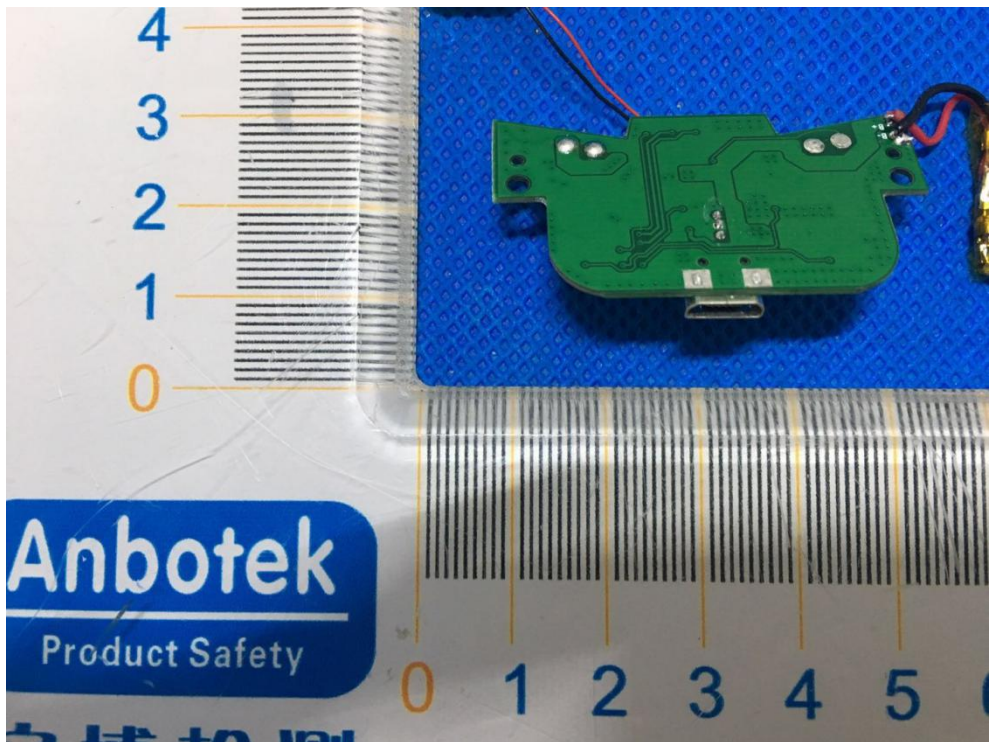

FCC ID: 2ARWB-MOODBUD

BT Antenna