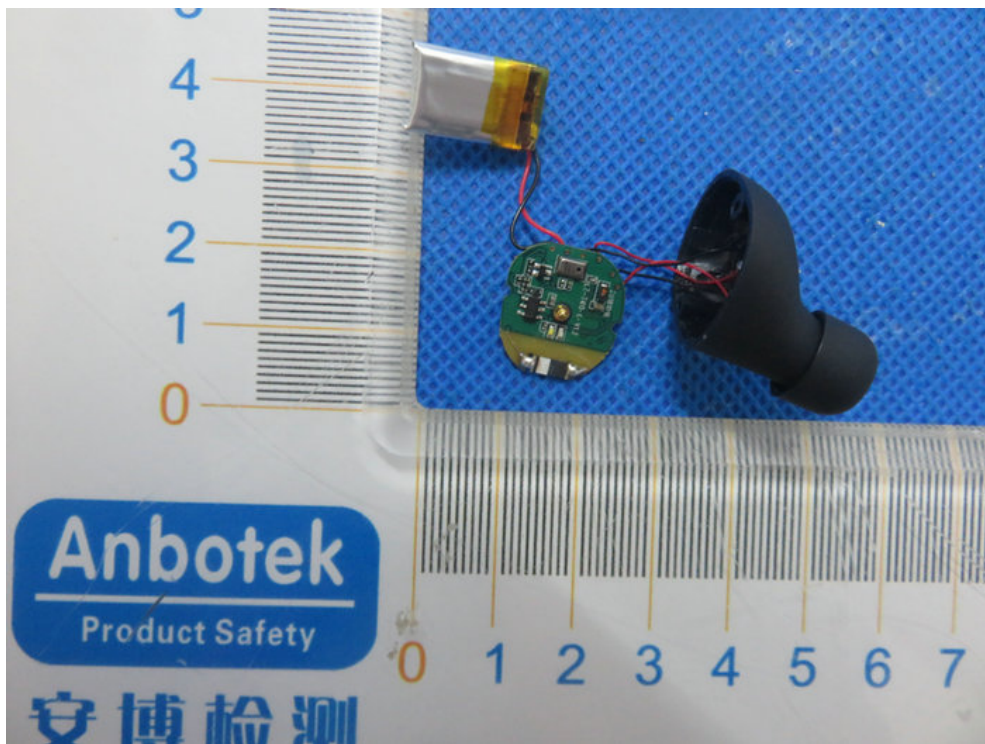

FCC ID: 2ARWB-MOODBUD

BT Antenna