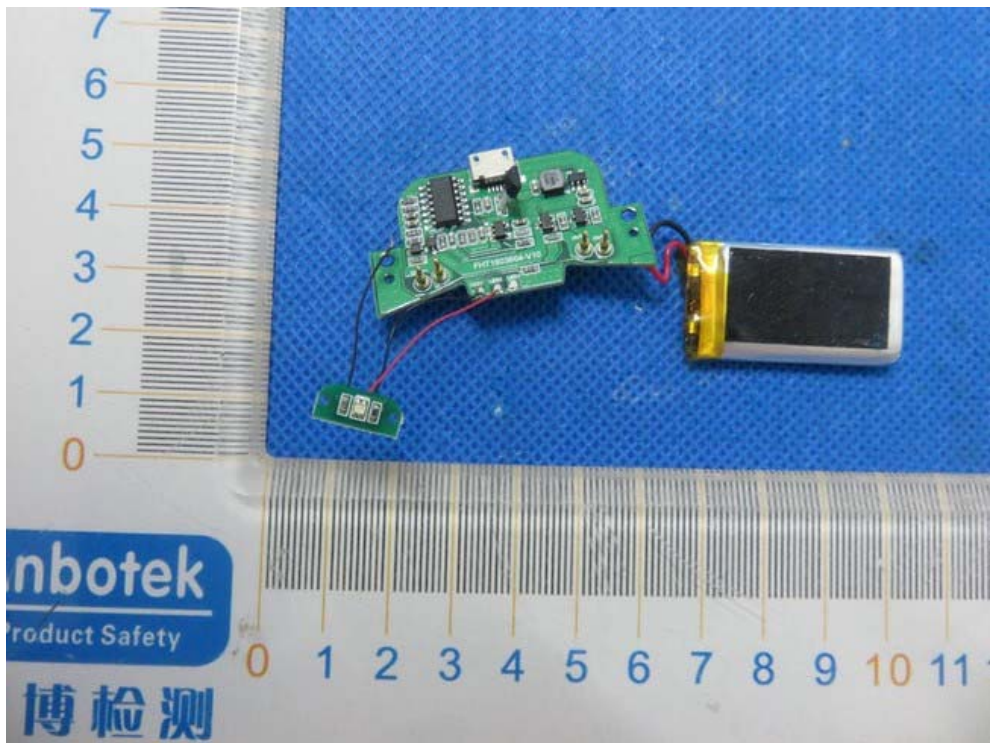

FCC ID: 2ARWB-MOODBUD

BT Antenna