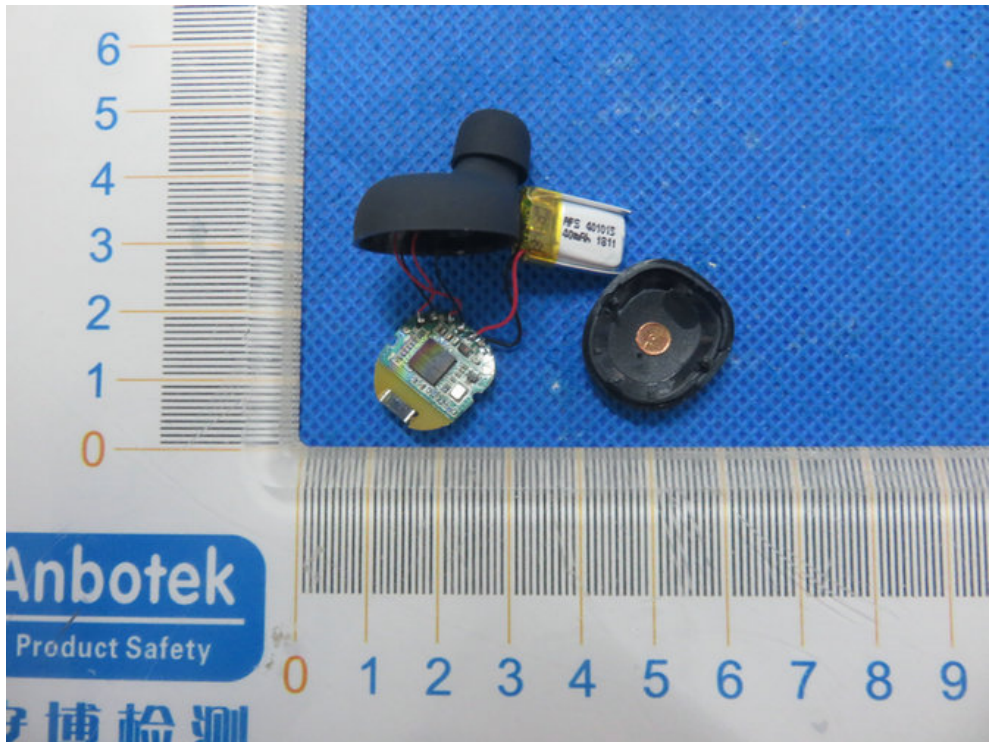

FCC ID: 2ARWB-MOODBUD

BT Antenna