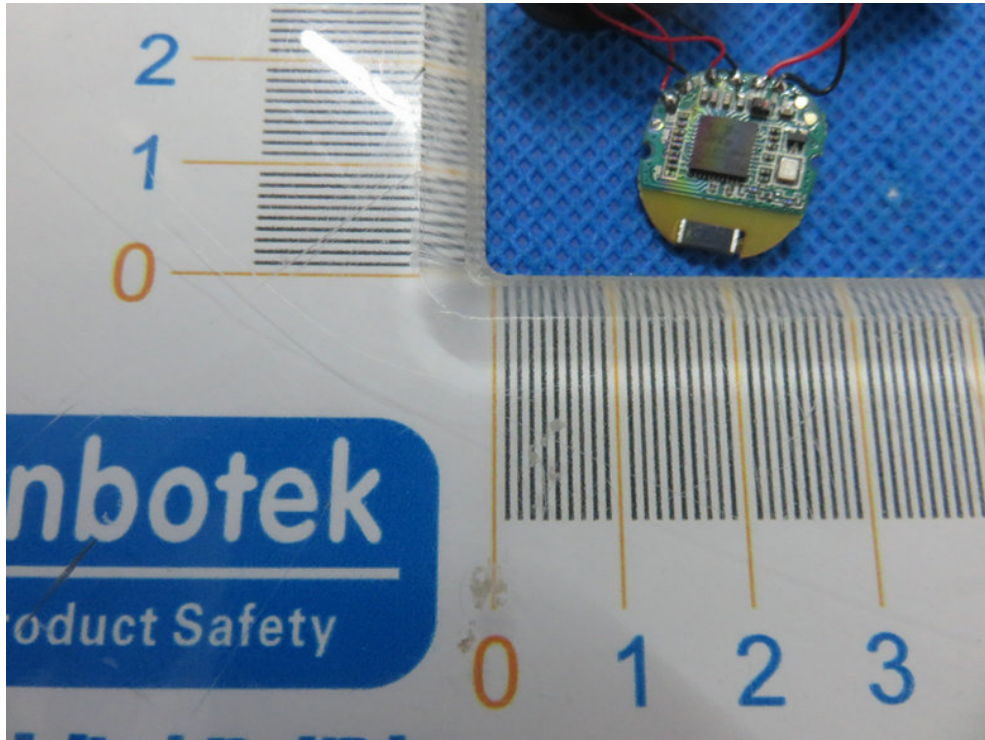

FCC ID: 2ARWB-MOODBUD

BT Antenna