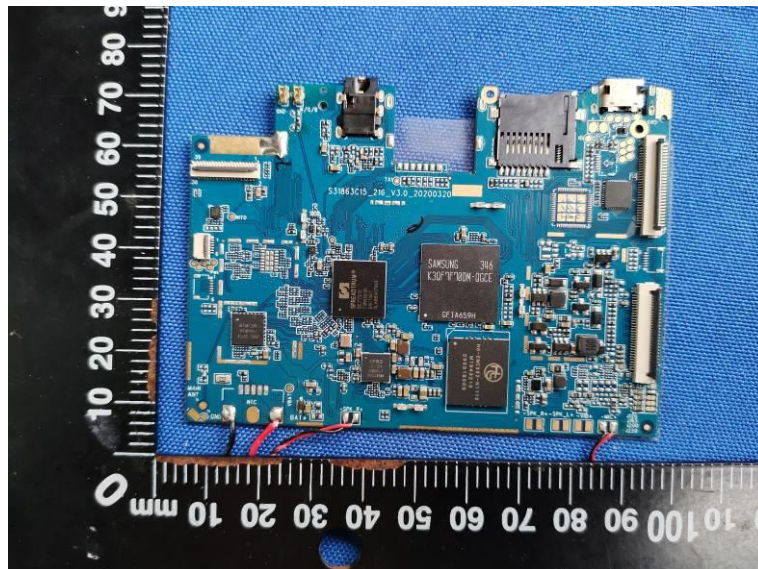

FCC ID: 2ARW6-V7

WIFI/BT  
Antenna

FCC ID: 2ARW6-V7