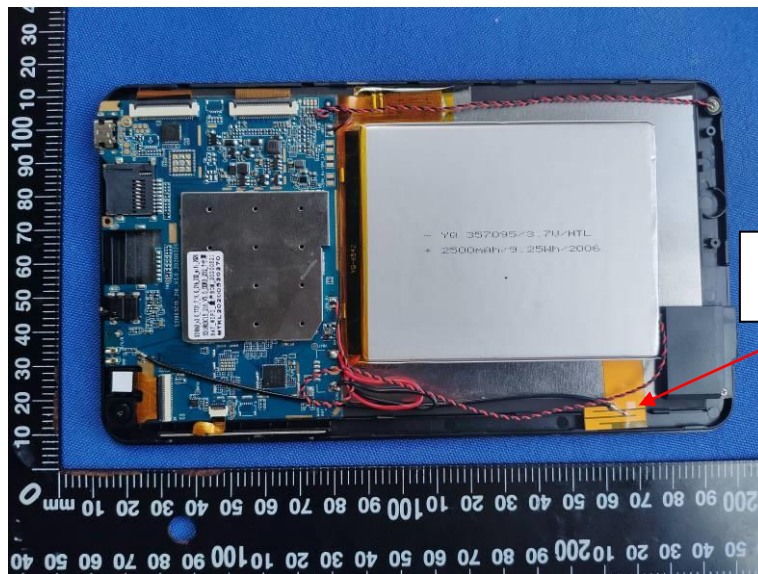

FCC ID: 2ARW6-V7

WIFI/BT  
Antenna

FCC ID: 2ARW6-V7