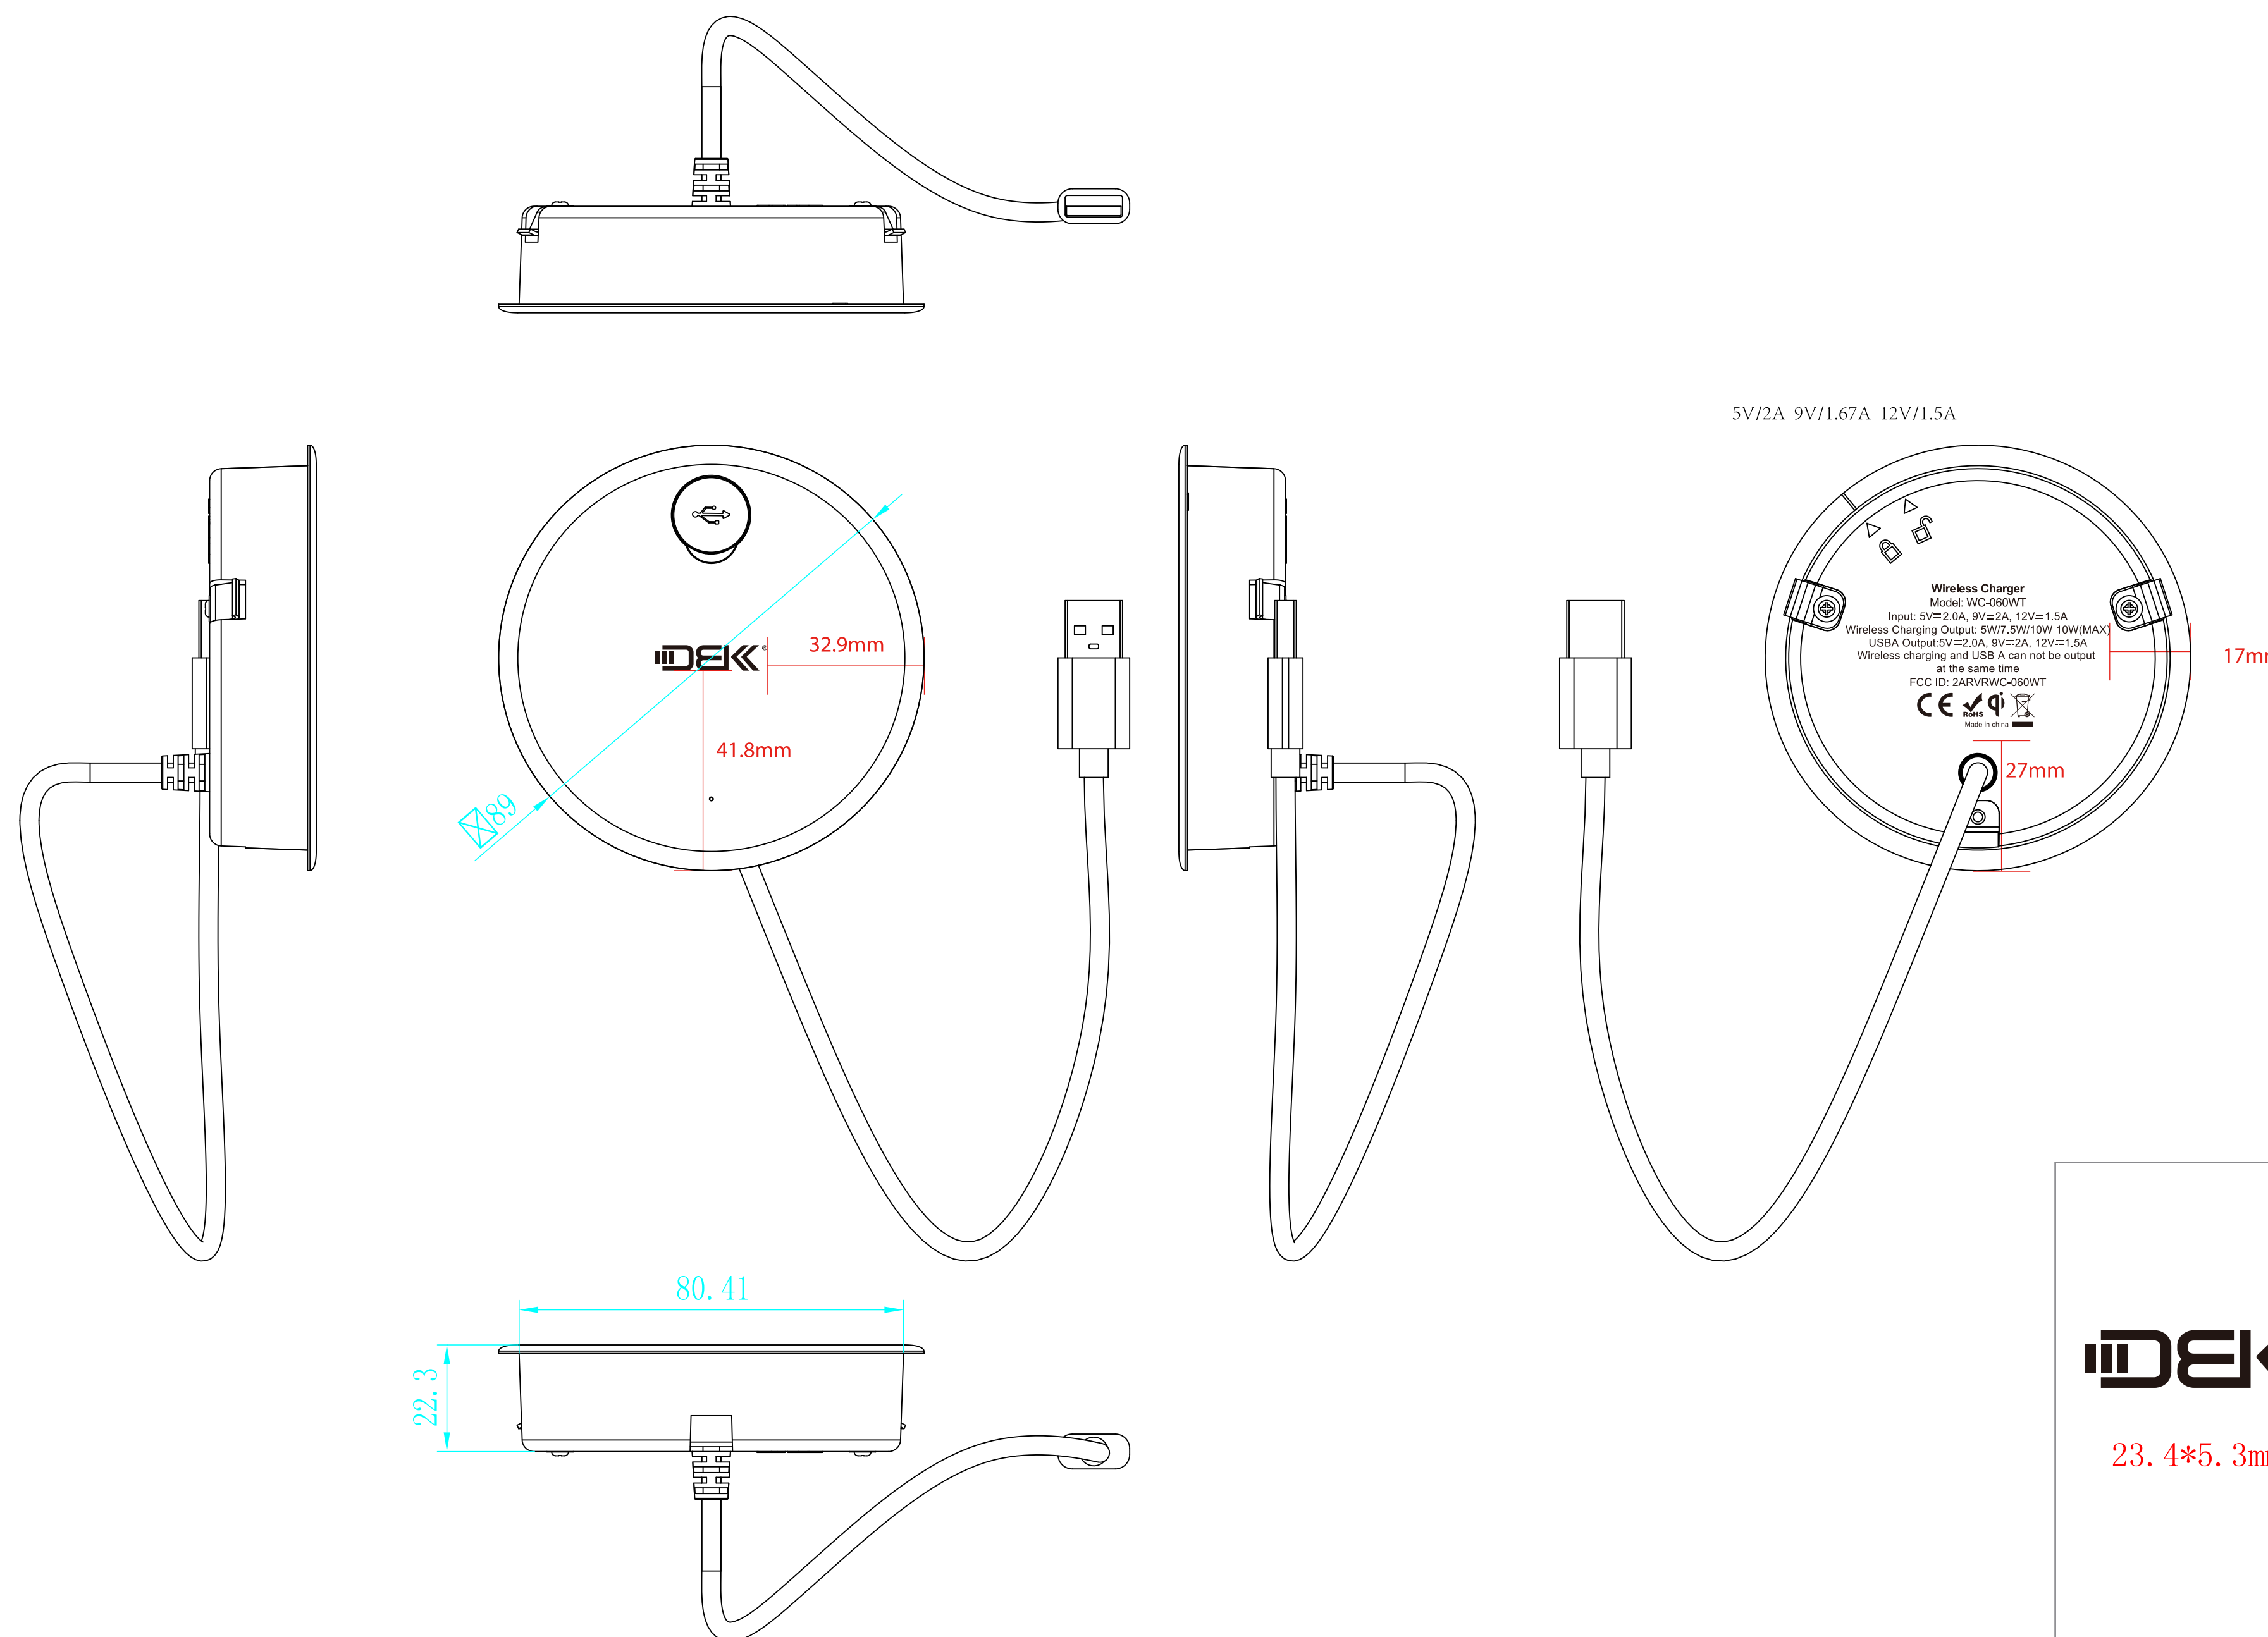

打样版本	修改内容	修改人	日期	受控版本	备注
V1	//	林华琴	2019-9-24	A0	
V2					
V3					

丝印内容: 1
颜色冷灰4C

放大版

23.4*5.3mm

Wireless Charger
Model: WC-060WT
Input: 5V≐2.0A, 9V≐2A, 12V≐1.5A
Wireless Charging Output: 5W/7.5W/10W 10W(MAX)
USB A Output: 5V≐2.0A, 9V≐2A, 12V≐1.5A
Wireless charging and USB A can not be output at the same time
FCC ID: 2ARVRWC-060WT

Made in china

55.3*29.9mm

产品名称: 适配器
产品型号: WC-060WT
材料颜色:

设计: 林
设计日期: 2019-9-24

文件编码	B7C-CN-1484-007				THIRD ANGLE PROJECTION
尺寸范围	公差范围	色差范围	$\Delta E \leq 2.0$	申请	
0-10	0-0.2	表面处理	丝印	审核	
10-50	0-0.25	单位	mm	批准	
50以上	0-0.3	比例	1:1	日期	