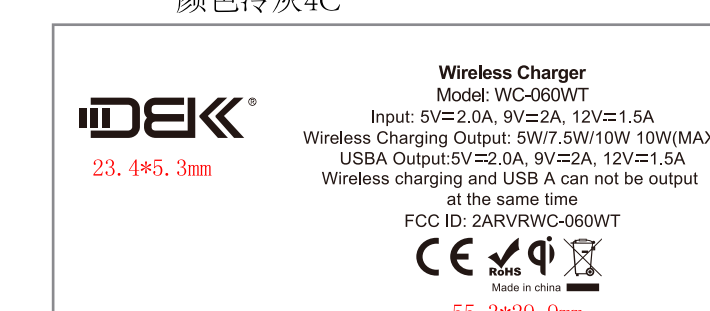

打样版本	修改内容	修改人	日期	受控版本	备注
V1	//	林华琴	2019-9-24	A0	
V2					
V3					

丝印内容: 1
颜色冷灰4C

放大版

23.4*5.3mm

Wireless Charger
Model: WC-060WT
Input: 5V≐2.0A, 9V≐2A, 12V≐1.5A
Wireless Charging Output: 5W/7.5W/10W 10W(MAX)
USB A Output: 5V≐2.0A, 9V≐2A, 12V≐1.5A
Wireless charging and USB A can not be output at the same time
FCC ID: 2ARVRWC-060WT

Made in china

55.3*29.9mm

产品名称: 适配器
产品型号: WC-060WT
材料颜色:

设计: 林
设计日期: 2019-9-24

文件编码	B7C-CN-1484-007				THIRD ANGLE PROJECTION
尺寸范围	公差范围	色差范围	$\Delta E \leq 2.0$	申请	
0-10	0-0.2	表面处理	丝印	审核	
10-50	0-0.25	单位	mm	批准	
50以上	0-0.3	比例	1:1	日期	