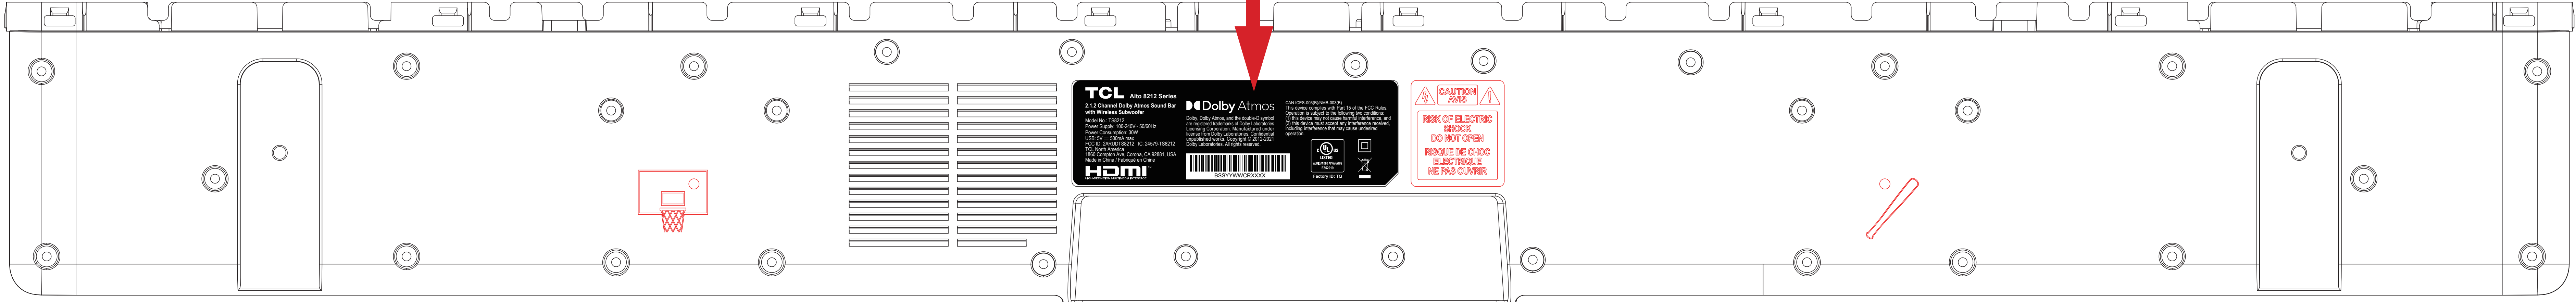

贴纸粘贴位置

CAUTION
AVIS

RISK OF ELECTRIC SHOCK
DO NOT OPEN

RISQUE DE CHOC ELECTRIQUE
NE PAS OUVRIR