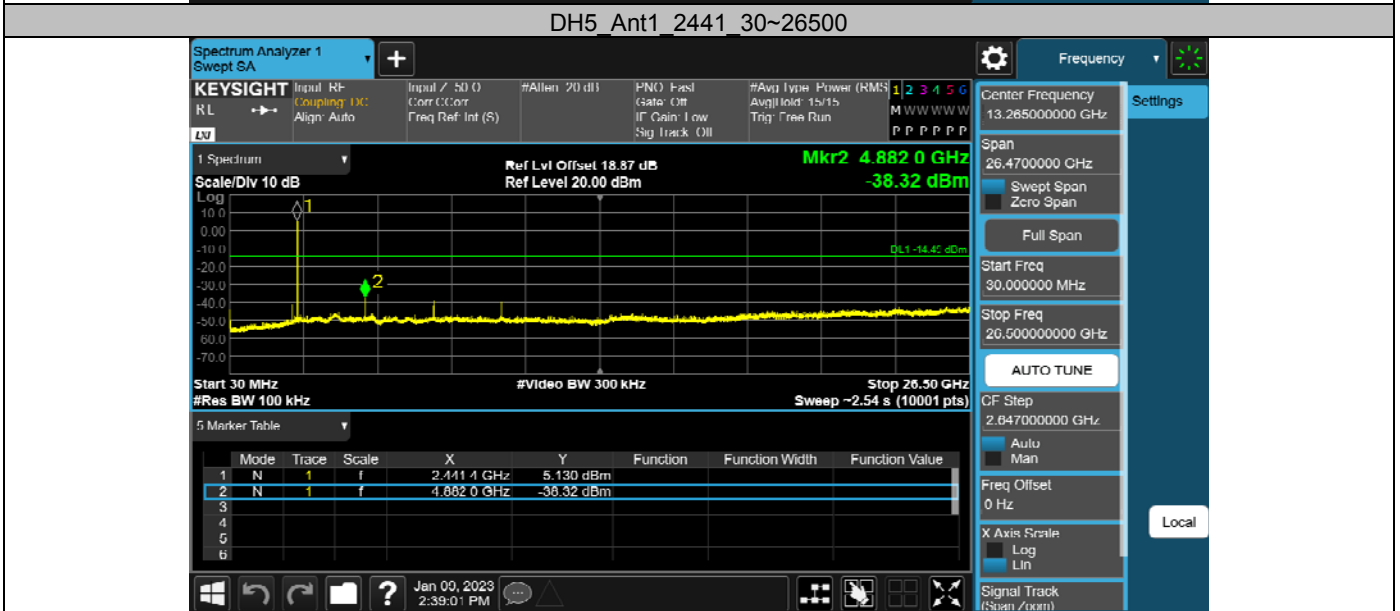

Test Graphs