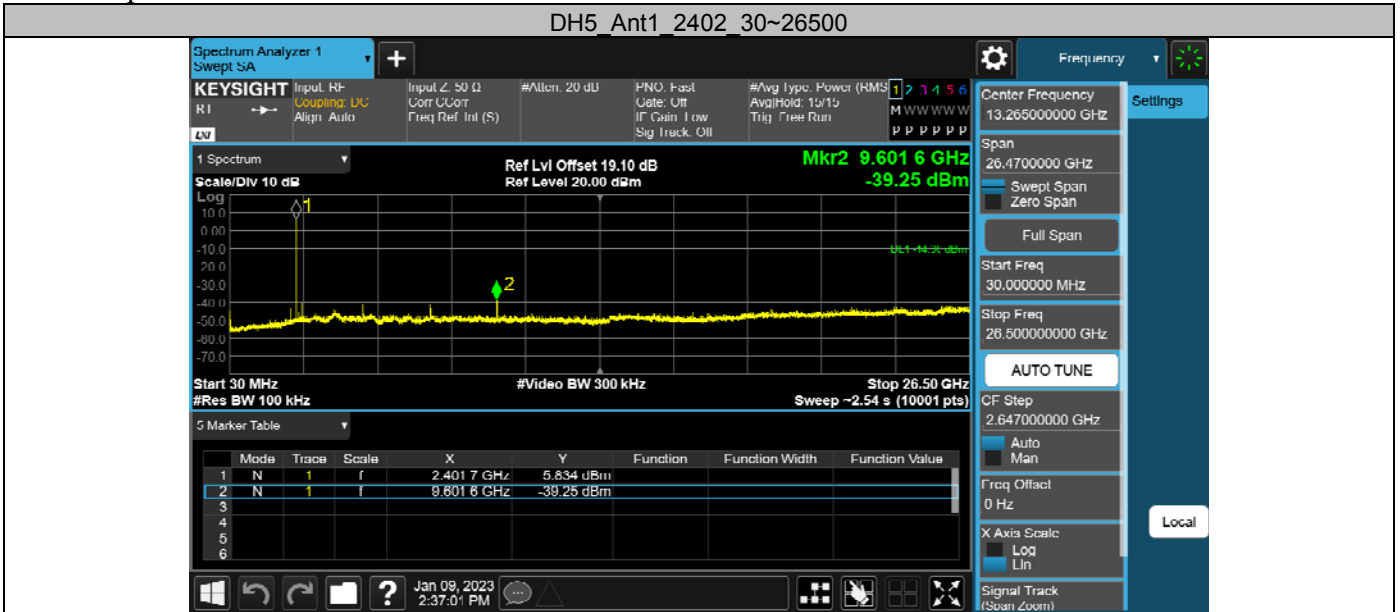

Test Graphs