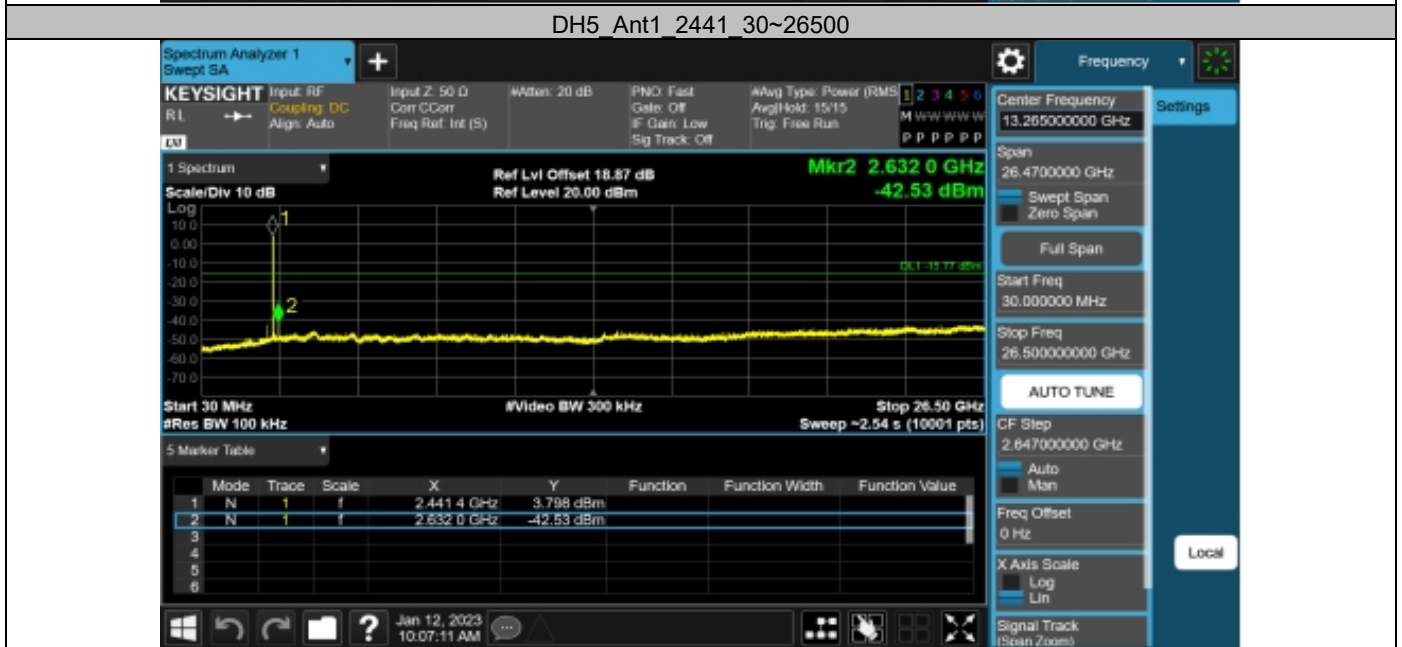

Test Graphs

DH5 Ant1 High Hop 2480

2DH5 Ant1 Low 2402

2DH5 Ant1 High 2480

2DH5 Ant1 Low Hop 2402

2DH5 Ant1 High Hop 2480

3DH5 Ant1 Low 2402

3DH5 Ant1 High 2480

3DH5 Ant1 Low Hop 2402

3DH5 Ant1 High Hop 2480

#

Appendix H: Conducted Spurious Emission Test Result

Test Mode	Antenna	Freq(MHz)	Freq Range [MHz]	Ref Level [dBm]	Result [dBm]	Limit [dBm]	Verdict
DH5#	Ant1	2402	30~26500	3.85	-41.97	≤-16.15	PASS
		2441	30~26500	4.23	-42.53	≤-15.77	PASS
		2480	30~26500	4.40	-39.07	≤-15.6	PASS
2DH5	Ant1	2402	30~26500	4.17	-42.34	≤-15.83	PASS
		2441	30~26500	4.20	-41.58	≤-15.8	PASS
		2480	30~26500	4.27	-40.72	≤-15.73	PASS
3DH5	Ant1	2402	30~26500	4.10	-42.12	≤-15.9	PASS
		2441	30~26500	4.48	-41.24	≤-15.52	PASS
		2480	30~26500	4.47	-41.49	≤-15.53	PASS

Test Graphs

2DH5 Ant1 2402 30~26500

2DH5 Ant1 2441 30~26500

2DH5 Ant1 2480 30~26500

3DH5_Ant1_2402_30~26500

3DH5_Ant1_2441_30~26500

3DH5_Ant1_2480_30~26500

14. TEST SETUP PHOTO