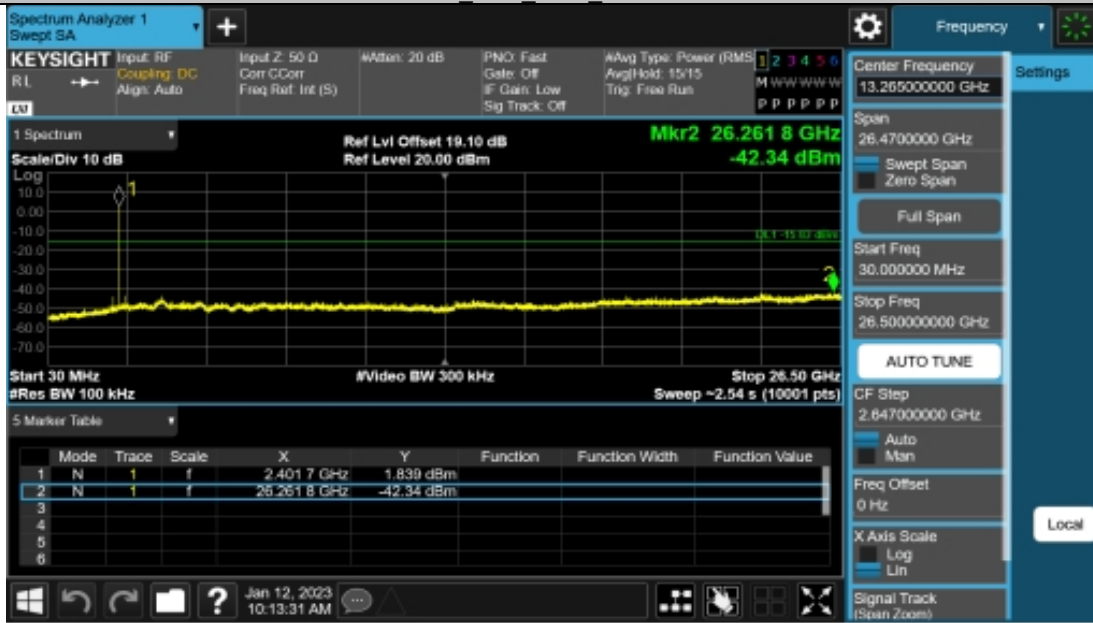

Test Graphs

DH5 Ant1 High Hop 2480

2DH5 Ant1 Low 2402

2DH5 Ant1 High 2480

2DH5 Ant1 Low Hop 2402

2DH5 Ant1 High Hop 2480

3DH5 Ant1 Low 2402

3DH5 Ant1 High 2480

3DH5 Ant1 Low Hop 2402

3DH5 Ant1 High Hop 2480

#

Appendix H: Conducted Spurious Emission Test Result

Test Mode	Antenna	Freq(MHz)	Freq Range [MHz]	Ref Level [dBm]	Result [dBm]	Limit [dBm]	Verdict
DH5#	Ant1	2402	30~26500	3.85	-41.97	≤-16.15	PASS
		2441	30~26500	4.23	-42.53	≤-15.77	PASS
		2480	30~26500	4.40	-39.07	≤-15.6	PASS
2DH5	Ant1	2402	30~26500	4.17	-42.34	≤-15.83	PASS
		2441	30~26500	4.20	-41.58	≤-15.8	PASS
		2480	30~26500	4.27	-40.72	≤-15.73	PASS
3DH5	Ant1	2402	30~26500	4.10	-42.12	≤-15.9	PASS
		2441	30~26500	4.48	-41.24	≤-15.52	PASS
		2480	30~26500	4.47	-41.49	≤-15.53	PASS

Test Graphs

2DH5 Ant1 2402 30~26500

2DH5 Ant1 2441 30~26500

2DH5 Ant1 2480 30~26500

3DH5_Ant1_2402_30~26500

3DH5_Ant1_2441_30~26500

3DH5_Ant1_2480_30~26500

14. TEST SETUP PHOTO