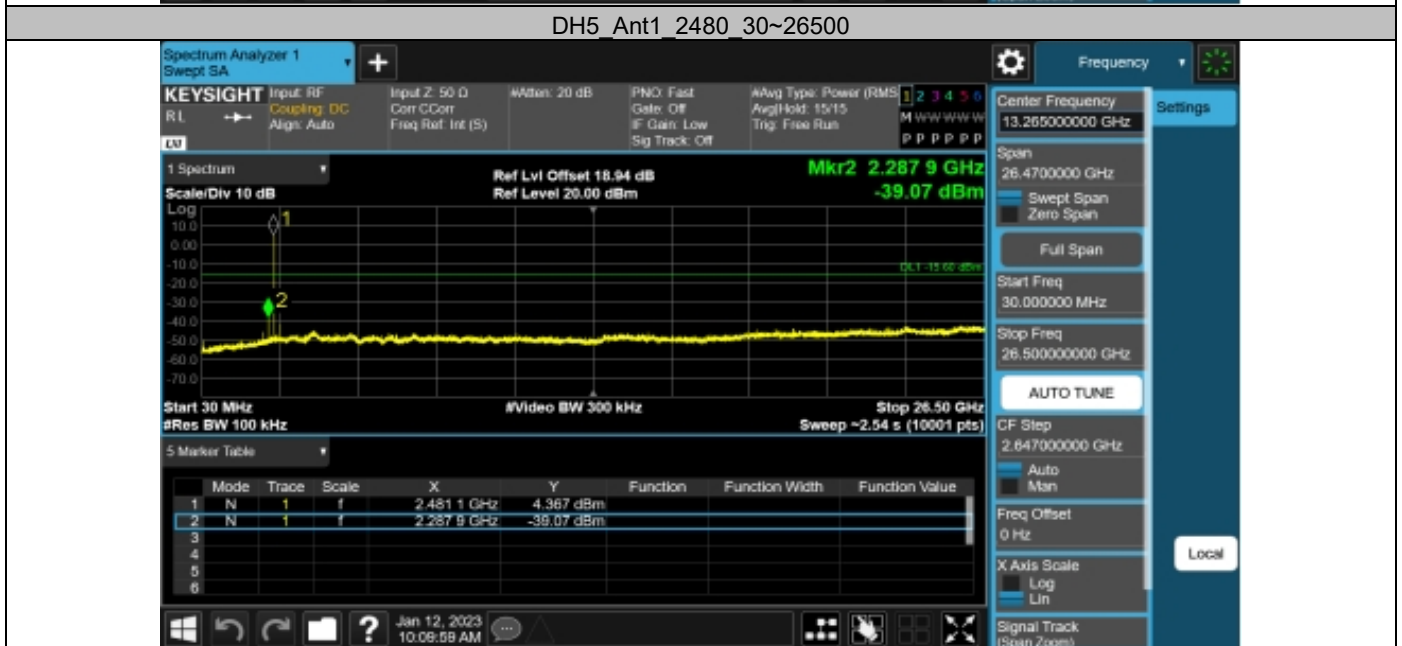

Test Graphs

DH5 Ant1 High Hop 2480

2DH5 Ant1 Low 2402

2DH5 Ant1 High 2480

2DH5 Ant1 Low Hop 2402

2DH5 Ant1 High Hop 2480

3DH5 Ant1 Low 2402

3DH5 Ant1 High 2480

3DH5 Ant1 Low Hop 2402

3DH5 Ant1 High Hop 2480

#

Appendix H: Conducted Spurious Emission Test Result

Test Mode	Antenna	Freq(MHz)	Freq Range [MHz]	Ref Level [dBm]	Result [dBm]	Limit [dBm]	Verdict
DH5#	Ant1	2402	30~26500	3.85	-41.97	≤-16.15	PASS
		2441	30~26500	4.23	-42.53	≤-15.77	PASS
		2480	30~26500	4.40	-39.07	≤-15.6	PASS
2DH5	Ant1	2402	30~26500	4.17	-42.34	≤-15.83	PASS
		2441	30~26500	4.20	-41.58	≤-15.8	PASS
		2480	30~26500	4.27	-40.72	≤-15.73	PASS
3DH5	Ant1	2402	30~26500	4.10	-42.12	≤-15.9	PASS
		2441	30~26500	4.48	-41.24	≤-15.52	PASS
		2480	30~26500	4.47	-41.49	≤-15.53	PASS

Test Graphs

2DH5 Ant1 2402 30~26500

2DH5 Ant1 2441 30~26500

2DH5 Ant1 2480 30~26500

3DH5_Ant1_2402_30~26500

3DH5_Ant1_2441_30~26500

3DH5_Ant1_2480_30~26500

14. TEST SETUP PHOTO