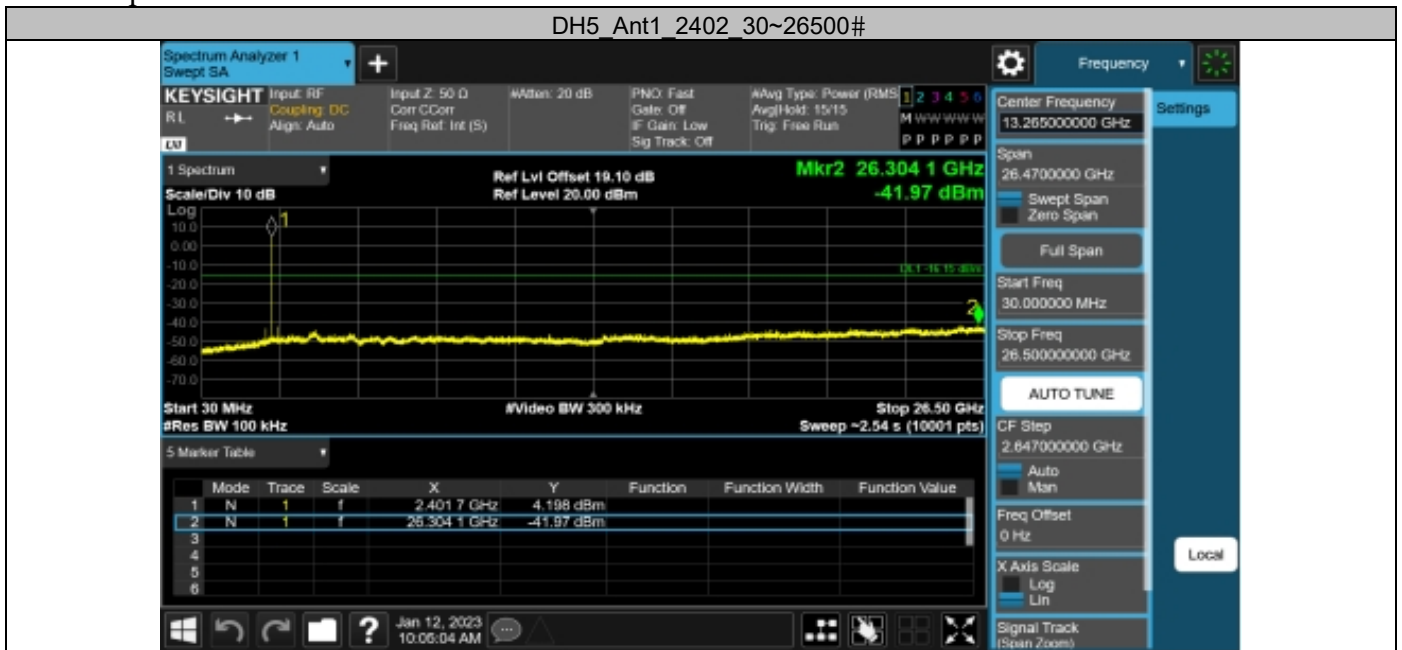

Test Graphs

DH5 Ant1 High Hop 2480

2DH5 Ant1 Low 2402

2DH5 Ant1 High 2480

2DH5 Ant1 Low Hop 2402

2DH5 Ant1 High Hop 2480

3DH5 Ant1 Low 2402

3DH5 Ant1 High 2480

3DH5 Ant1 Low Hop 2402

3DH5 Ant1 High Hop 2480

#

Appendix H: Conducted Spurious Emission Test Result

Test Mode	Antenna	Freq(MHz)	Freq Range [MHz]	Ref Level [dBm]	Result [dBm]	Limit [dBm]	Verdict
DH5#	Ant1	2402	30~26500	3.85	-41.97	≤-16.15	PASS
		2441	30~26500	4.23	-42.53	≤-15.77	PASS
		2480	30~26500	4.40	-39.07	≤-15.6	PASS
2DH5	Ant1	2402	30~26500	4.17	-42.34	≤-15.83	PASS
		2441	30~26500	4.20	-41.58	≤-15.8	PASS
		2480	30~26500	4.27	-40.72	≤-15.73	PASS
3DH5	Ant1	2402	30~26500	4.10	-42.12	≤-15.9	PASS
		2441	30~26500	4.48	-41.24	≤-15.52	PASS
		2480	30~26500	4.47	-41.49	≤-15.53	PASS

Test Graphs

2DH5 Ant1 2402 30~26500

2DH5 Ant1 2441 30~26500

2DH5 Ant1 2480 30~26500

3DH5_Ant1_2402_30~26500

3DH5_Ant1_2441_30~26500

3DH5_Ant1_2480_30~26500

14. TEST SETUP PHOTO