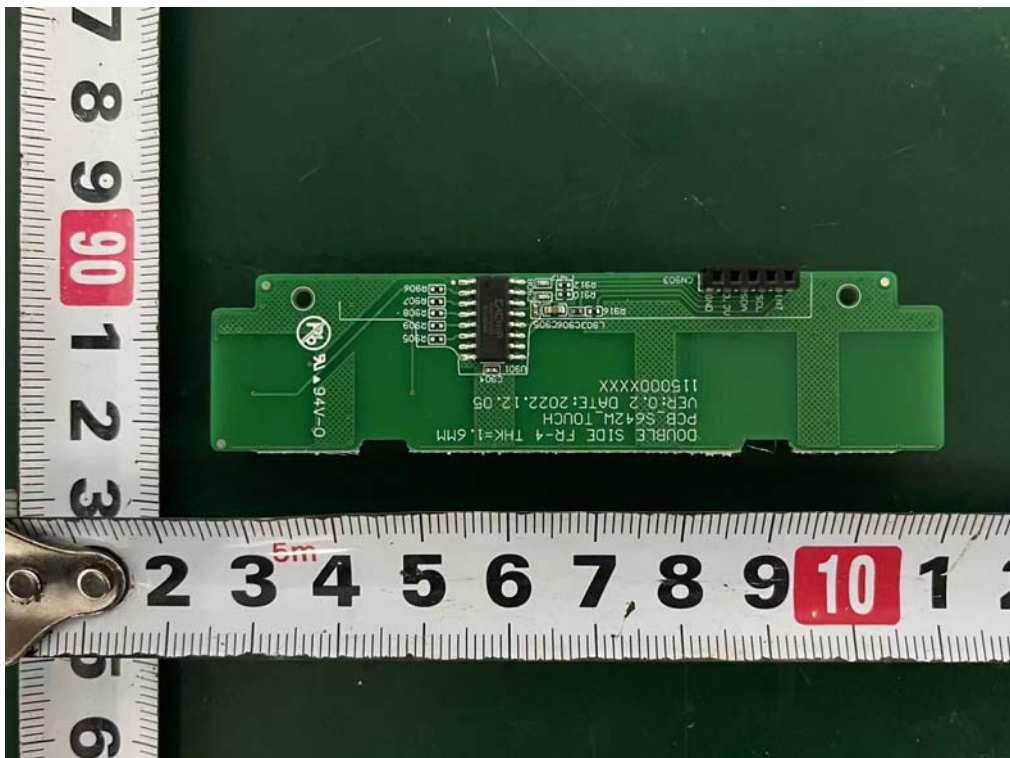

Internal Photos

M/N: S642W