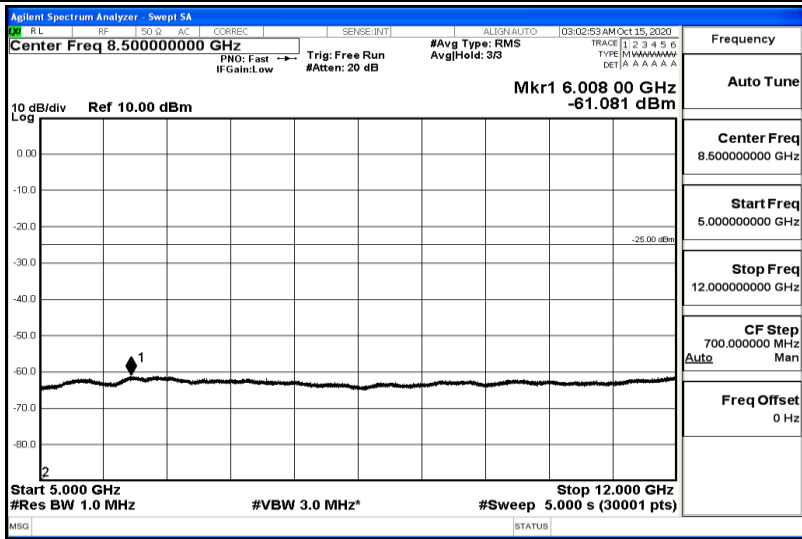

Band41-10MHz-QPSK-39700-1RB#0-Range5:5000~12000MHz

Band41-10MHz-QPSK-39700-1RB#0-Range6:12000~26500MHz