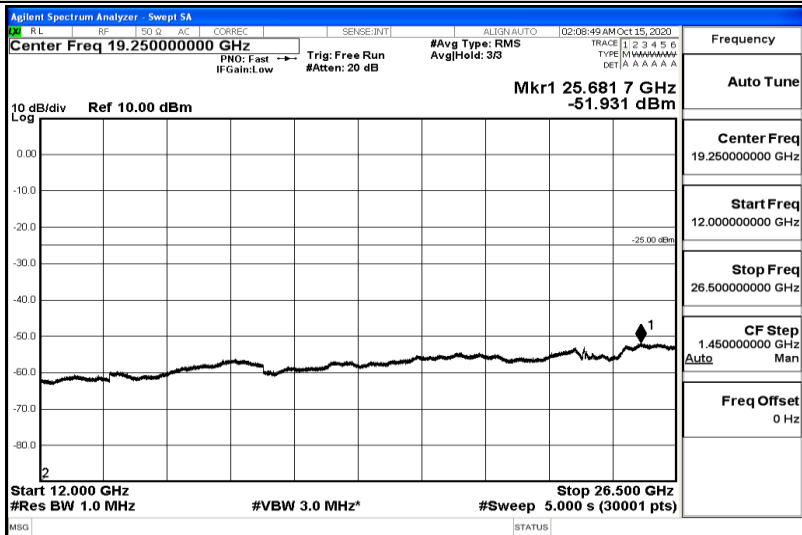

Band41-20MHz-QPSK-40620-1RB#0-Range6:12000~26500MHz

Band41-20MHz-QPSK-41490-1RB#0-Range1:0.009~0.15MHz