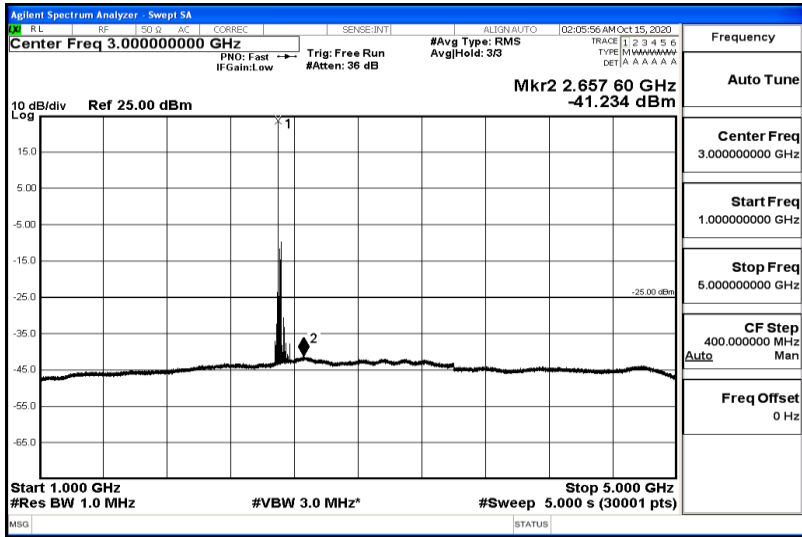

Band41-20MHz-16QAM-39750-1RB#0-Range2:0.15~30MHz

Band41-20MHz-16QAM-39750-1RB#0-Range3:30~1000MHz

Band41-20MHz-16QAM-39750-1RB#0-Range4:1000~5000MHz

Band41-20MHz-16QAM-39750-1RB#0-Range5:5000~12000MHz

Band41-20MHz-16QAM-39750-1RB#0-Range6:12000~26500MHz