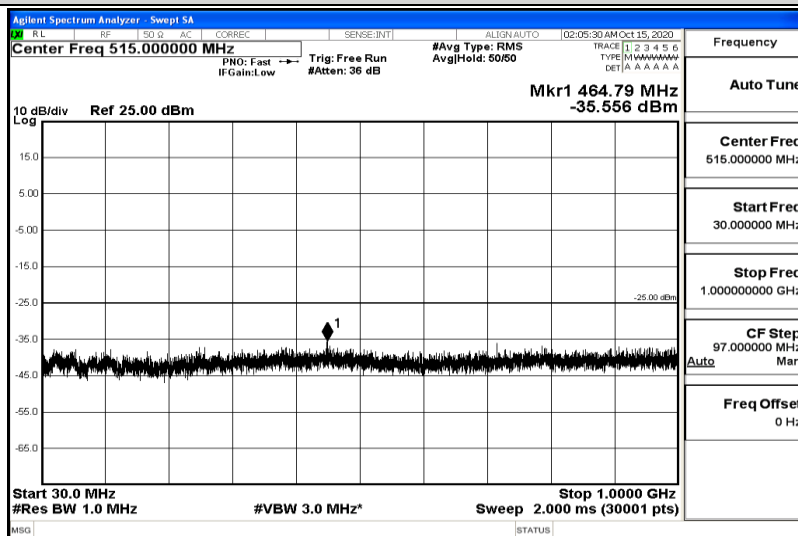

Band41-20MHz-16QAM-39750-1RB#0-Range3:30~1000MHz

Band41-20MHz-16QAM-39750-1RB#0-Range4:1000~5000MHz