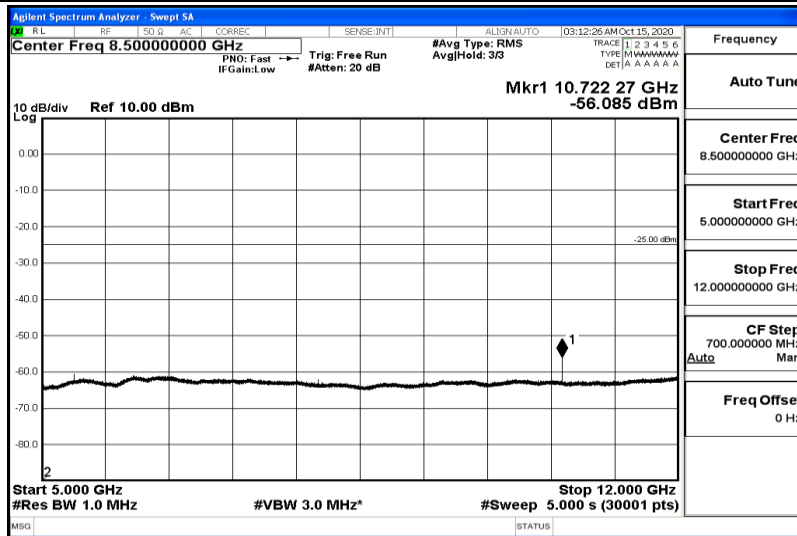

Band41-10MHz-QPSK-41540-1RB#0-Range1:0.009~0.15MHz

Band41-10MHz-QPSK-41540-1RB#0-Range2:0.15~30MHz

Band41-10MHz-QPSK-41540-1RB#0-Range3:30~1000MHz

Band41-10MHz-QPSK-41540-1RB#0-Range4:1000~5000MHz

Band41-10MHz-QPSK-41540-1RB#0-Range5:5000~12000MHz