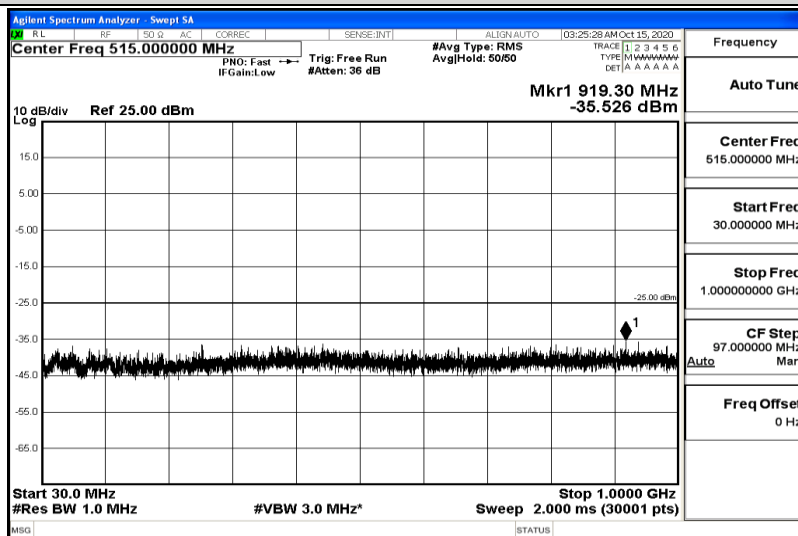

Band41-15MHz-16QAM-39725-1RB#0-Range3:30~1000MHz

Band41-15MHz-16QAM-39725-1RB#0-Range4:1000~5000MHz