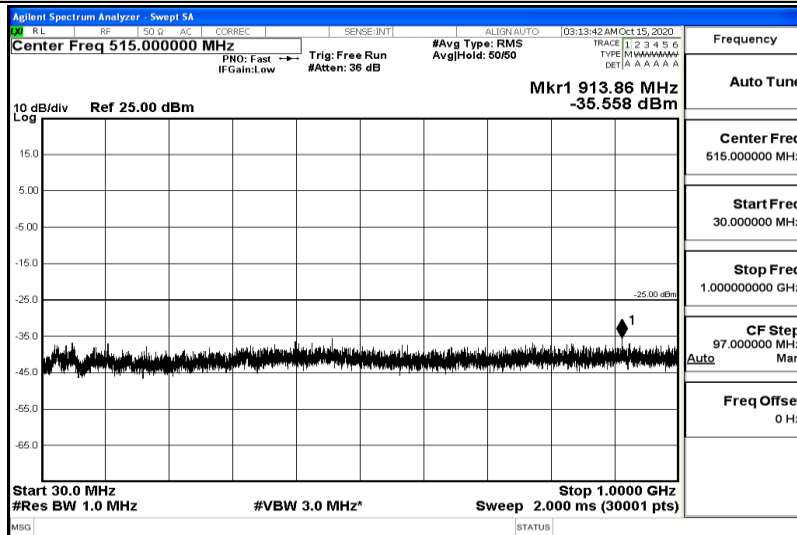

Band41-10MHz-16QAM-41540-1RB#0-Range3:30~100MHz

Band41-10MHz-16QAM-41540-1RB#0-Range4:1000~5000MHz