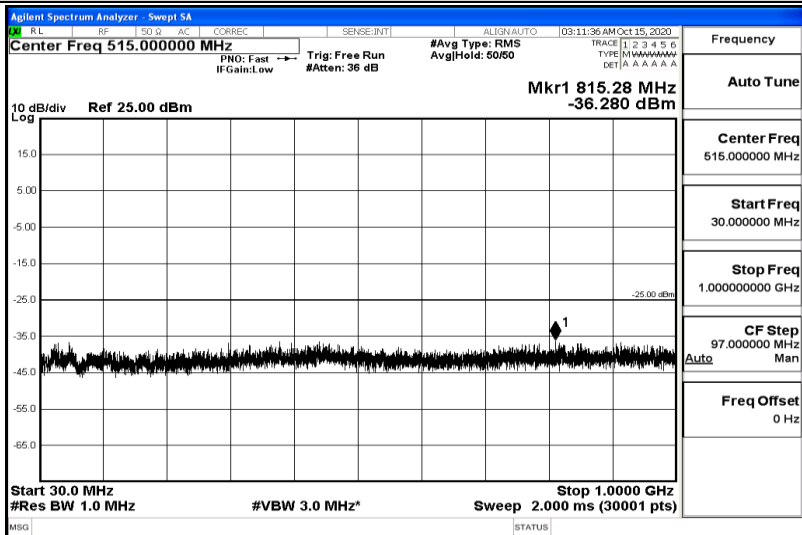

Band41-10MHz-QPSK-41540-1RB#0-Range3:30~1000MHz

Band41-10MHz-QPSK-41540-1RB#0-Range4:1000~5000MHz