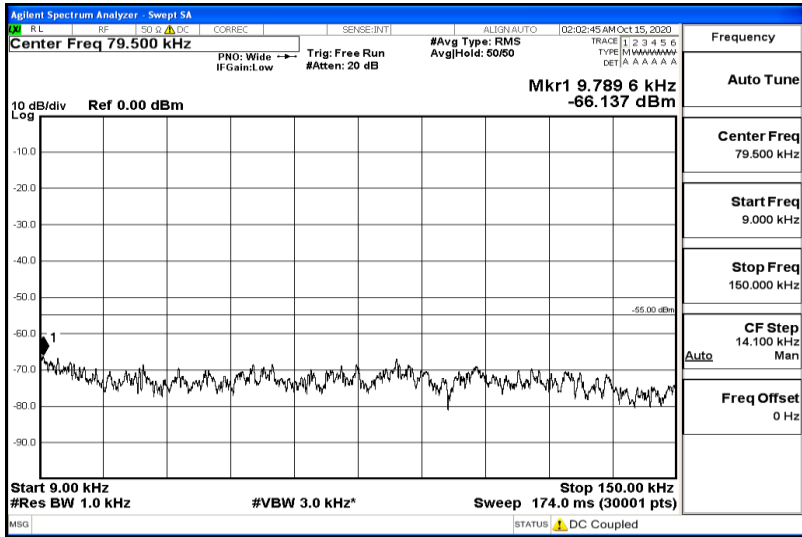

Band41-20MHz-QPSK-39750-1RB#0-Range1:0.009~0.15MHz

Band41-20MHz-QPSK-39750-1RB#0-Range2:0.15~30MHz