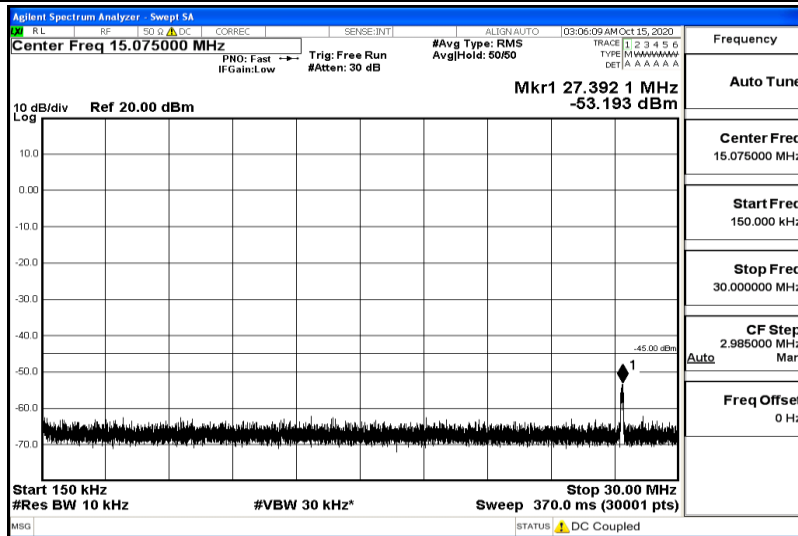

Band41-10MHz-QPSK-40620-1RB#0-Range2:0.15~30MHz

Band41-10MHz-QPSK-40620-1RB#0-Range3:30~1000MHz