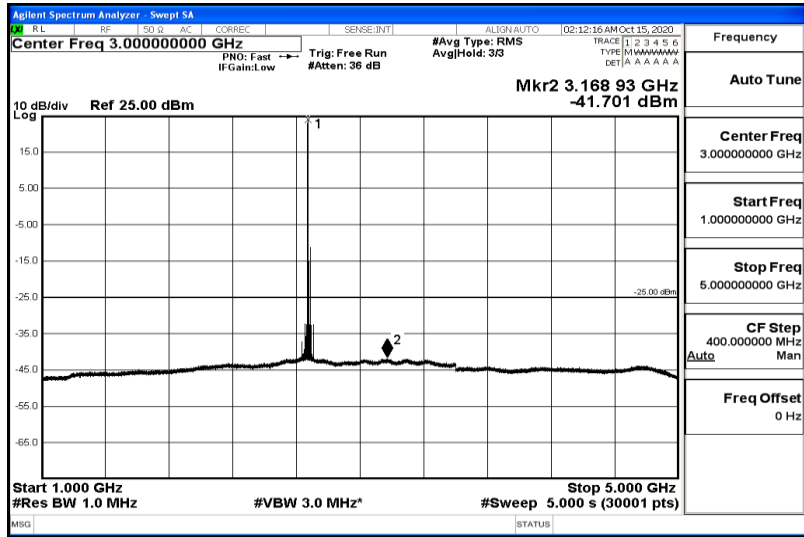

Band41-20MHz-QPSK-41490-1RB#0-Range4:1000~5000MHz

Band41-20MHz-QPSK-41490-1RB#0-Range5:5000~12000MHz