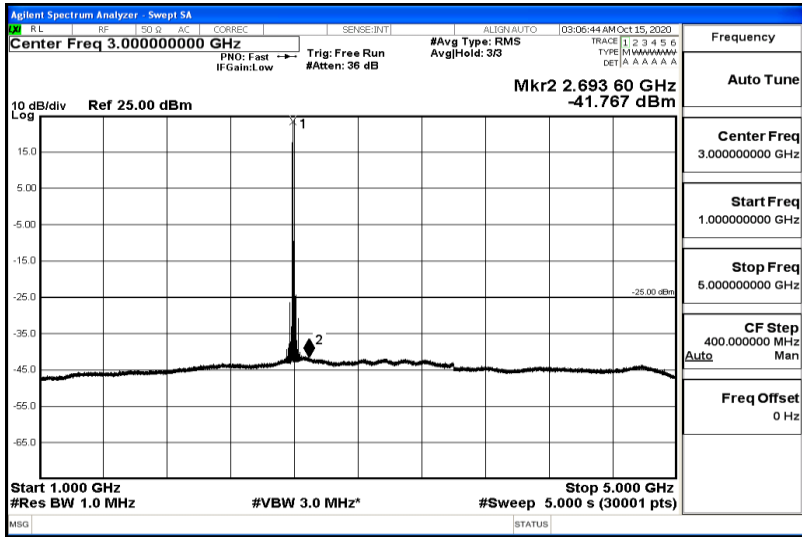

Band41-10MHz-QPSK-40620-1RB#0-Range4:1000~5000MHz

Band41-10MHz-QPSK-40620-1RB#0-Range5:5000~12000MHz