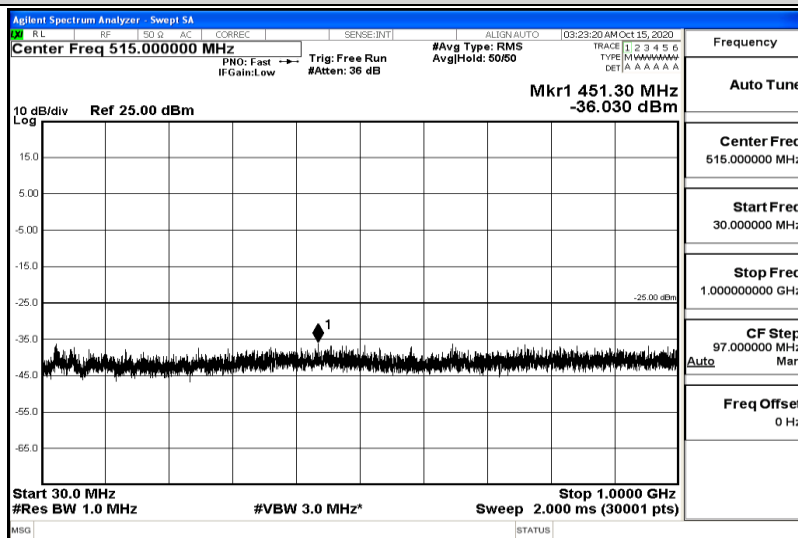

Band41-10MHz-16QAM-41540-1RB#0-Range6:12000~26500MHz

Band41-15MHz-QPSK-39725-1RB#0-Range1:0.009~0.15MHz

Band41-15MHz-QPSK-39725-1RB#0-Range2:0.15~30MHz

Band41-15MHz-QPSK-39725-1RB#0-Range3:30~1000MHz

Band41-15MHz-QPSK-39725-1RB#0-Range4:1000~5000MHz