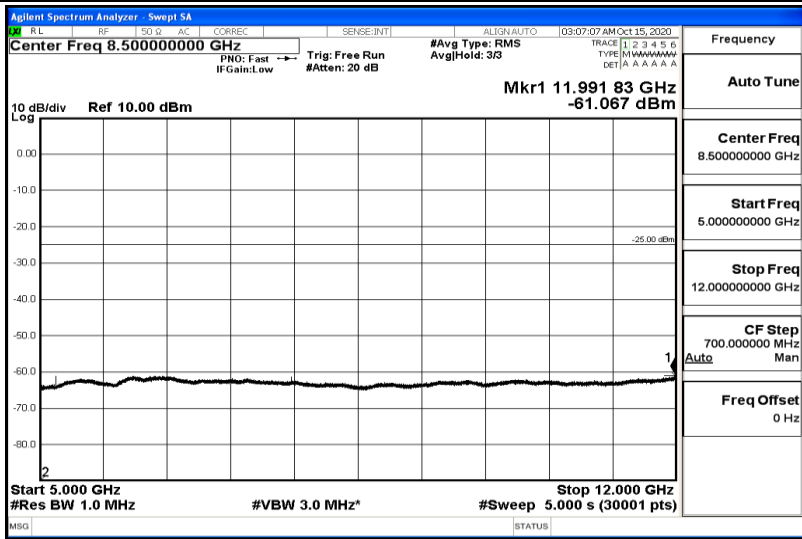

Band41-10MHz-QPSK-40620-1RB#0-Range2:0.15~30MHz

Band41-10MHz-QPSK-40620-1RB#0-Range3:30~1000MHz

Band41-10MHz-QPSK-40620-1RB#0-Range4:1000~5000MHz

Band41-10MHz-QPSK-40620-1RB#0-Range5:5000~12000MHz

Band41-10MHz-QPSK-40620-1RB#0-Range6:12000~26500MHz