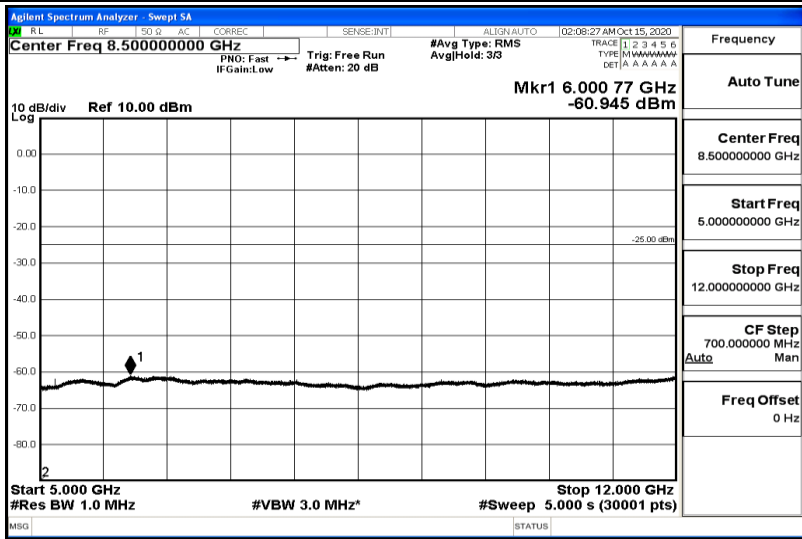

Band41-20MHz-QPSK-40620-1RB#0-Range5:5000~12000MHz

Band41-20MHz-QPSK-40620-1RB#0-Range6:12000~26500MHz