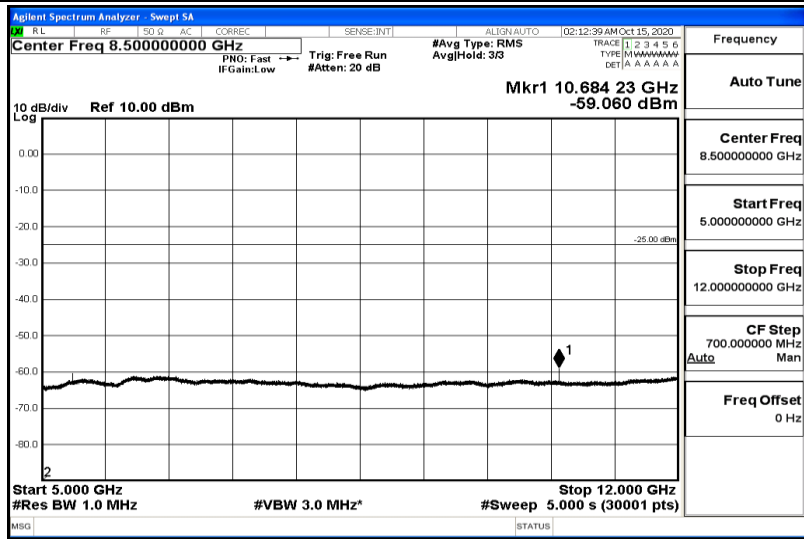

Band41-20MHz-QPSK-41490-1RB#0-Range5:5000~12000MHz

Band41-20MHz-QPSK-41490-1RB#0-Range6:12000~26500MHz