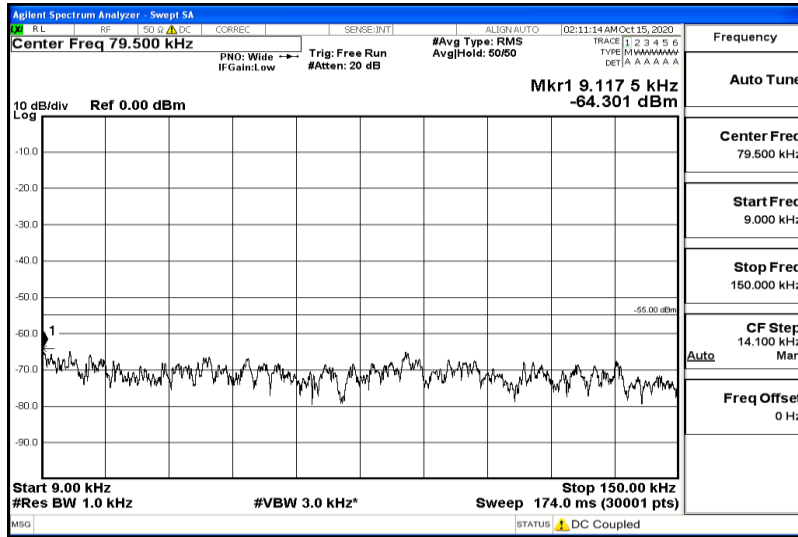

Band41-20MHz-QPSK-41490-1RB#0-Range1:0.009~0.15MHz

Band41-20MHz-QPSK-41490-1RB#0-Range2:0.15~30MHz