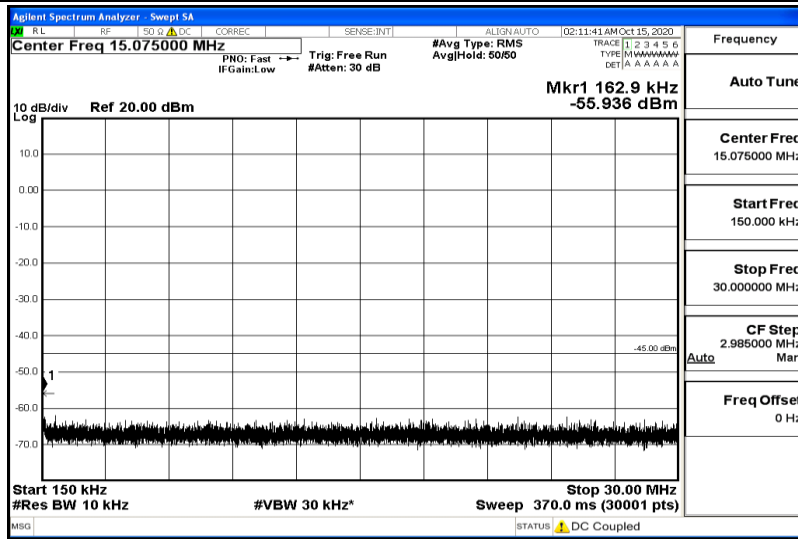

Band41-20MHz-QPSK-40620-1RB#0-Range5:5000~12000MHz

Band41-20MHz-QPSK-40620-1RB#0-Range6:12000~26500MHz

Band41-20MHz-QPSK-41490-1RB#0-Range1:0.009~0.15MHz

Band41-20MHz-QPSK-41490-1RB#0-Range2:0.15~30MHz

Band41-20MHz-QPSK-41490-1RB#0-Range3:30~1000MHz