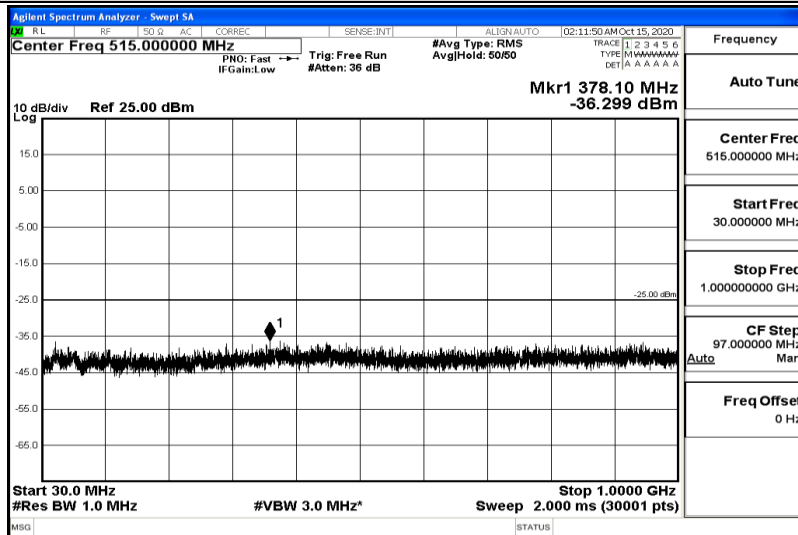

Band41-20MHz-QPSK-40620-1RB#0-Range5:5000~12000MHz

Band41-20MHz-QPSK-40620-1RB#0-Range6:12000~26500MHz

Band41-20MHz-QPSK-41490-1RB#0-Range1:0.009~0.15MHz

Band41-20MHz-QPSK-41490-1RB#0-Range2:0.15~30MHz

Band41-20MHz-QPSK-41490-1RB#0-Range3:30~1000MHz