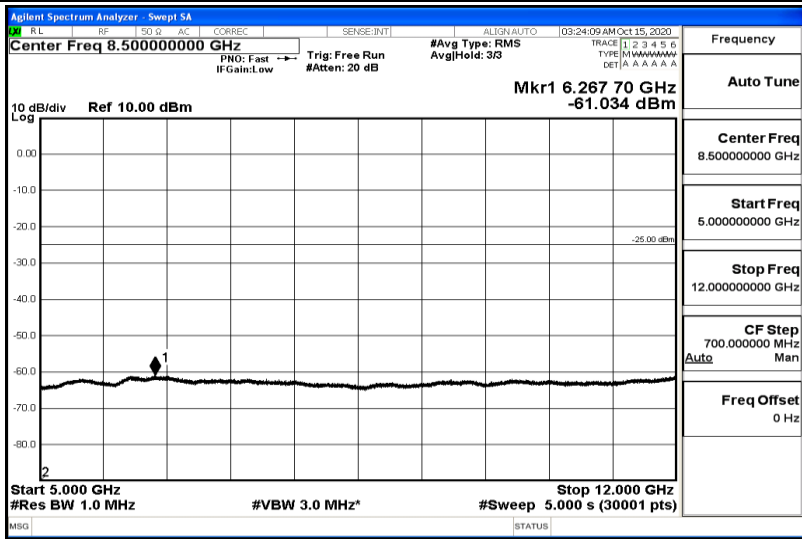

Band41-15MHz-QPSK-39725-1RB#0-Range5:5000~12000MHz

Band41-15MHz-QPSK-39725-1RB#0-Range6:12000~26500MHz