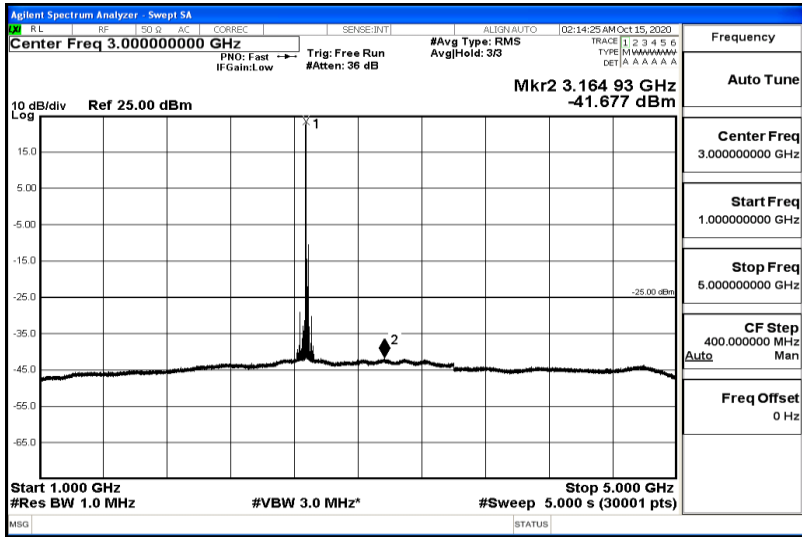

Band41-20MHz-16QAM-40620-1RB#0-Range6:12000~26500MHz

Band41-20MHz-16QAM-41490-1RB#0-Range1:0.009~0.15MHz

Band41-20MHz-16QAM-41490-1RB#0-Range2:0.15~30MHz

Band41-20MHz-16QAM-41490-1RB#0-Range3:30~100MHz

Band41-20MHz-16QAM-41490-1RB#0-Range4:1000~5000MHz