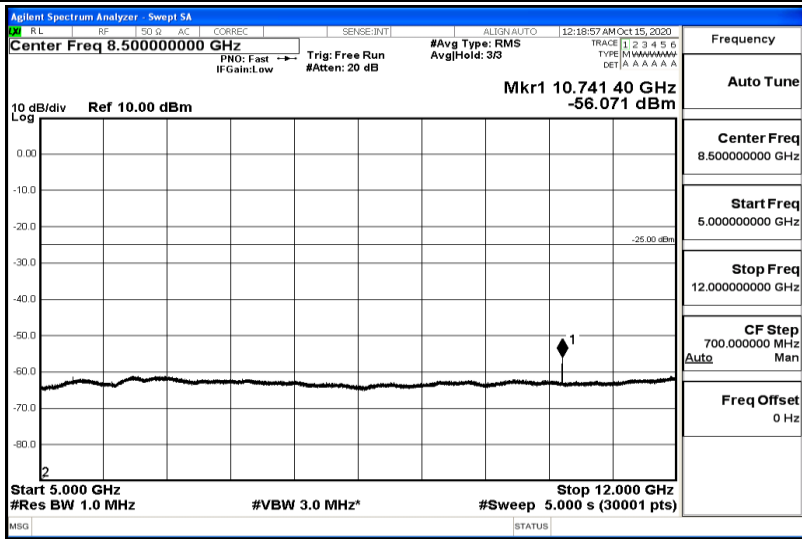

Band41-5MHz-16QAM-41565-1RB#0-Range5:5000~12000MHz

Band41-5MHz-16QAM-41565-1RB#0-Range6:12000~26500MHz

Band41-10MHz-QPSK-39700-1RB#0-Range1:0.009~0.15MHz

Band41-10MHz-QPSK-39700-1RB#0-Range2:0.15~30MHz

Band41-10MHz-QPSK-39700-1RB#0-Range3:30~1000MHz