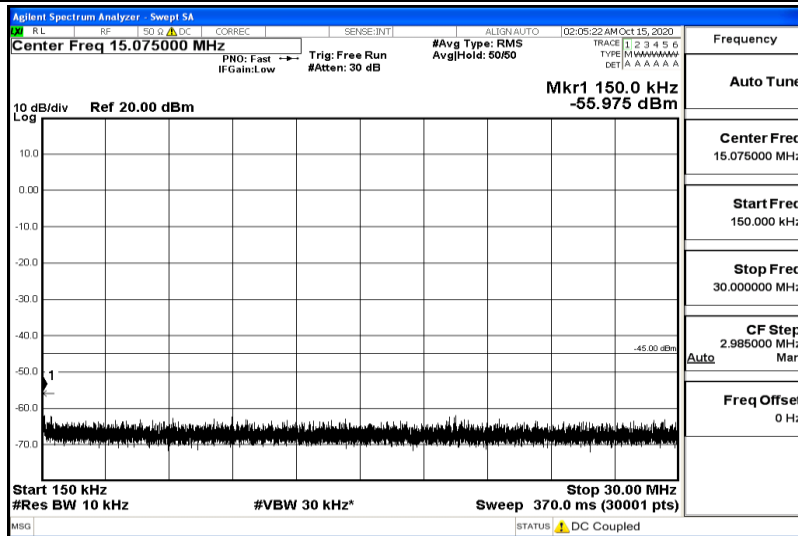

Band41-20MHz-16QAM-39750-1RB#0-Range2:0.15~30MHz

Band41-20MHz-16QAM-39750-1RB#0-Range3:30~1000MHz