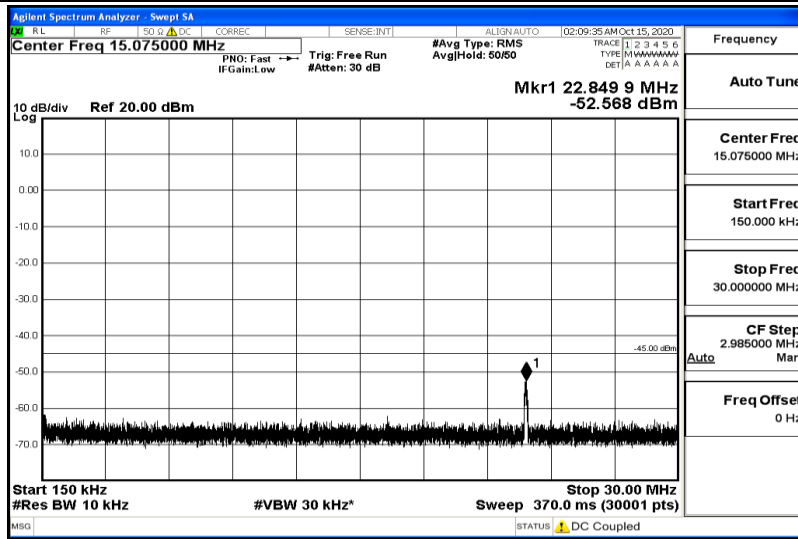

Band41-20MHz-16QAM-40620-1RB#0-Range2:0.15~30MHz

Band41-20MHz-16QAM-40620-1RB#0-Range3:30~1000MHz