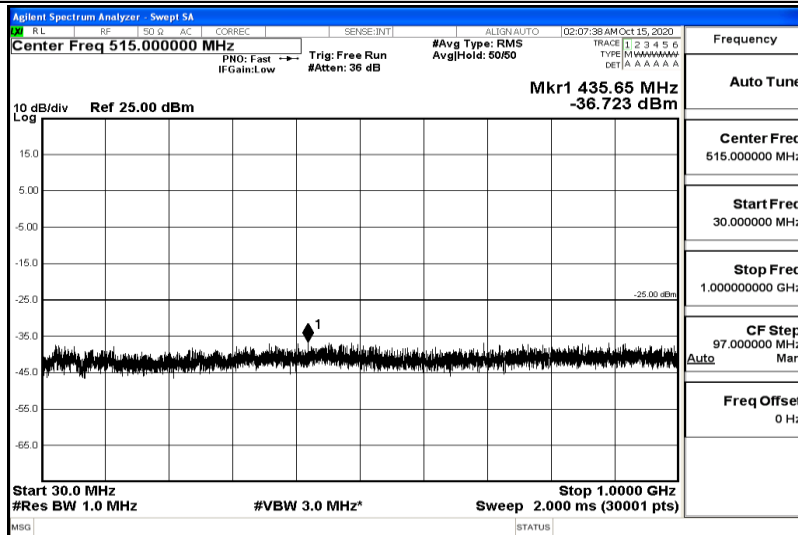

Band41-20MHz-QPSK-39750-1RB#0-Range6:12000~26500MHz

Band41-20MHz-QPSK-40620-1RB#0-Range1:0.009~0.15MHz

Band41-20MHz-QPSK-40620-1RB#0-Range2:0.15~30MHz

Band41-20MHz-QPSK-40620-1RB#0-Range3:30~1000MHz

Band41-20MHz-QPSK-40620-1RB#0-Range4:1000~5000MHz