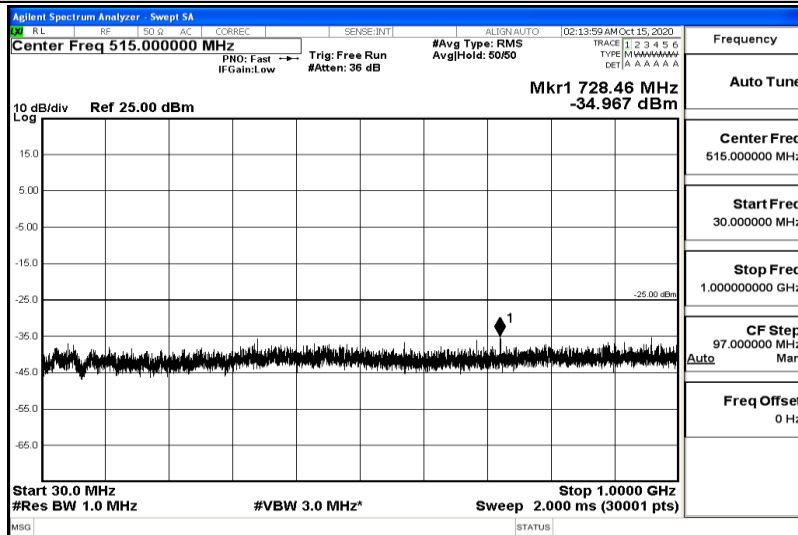

Band41-20MHz-16QAM-40620-1RB#0-Range6:12000~26500MHz

Band41-20MHz-16QAM-41490-1RB#0-Range1:0.009~0.15MHz

Band41-20MHz-16QAM-41490-1RB#0-Range2:0.15~30MHz

Band41-20MHz-16QAM-41490-1RB#0-Range3:30~100MHz

Band41-20MHz-16QAM-41490-1RB#0-Range4:1000~5000MHz