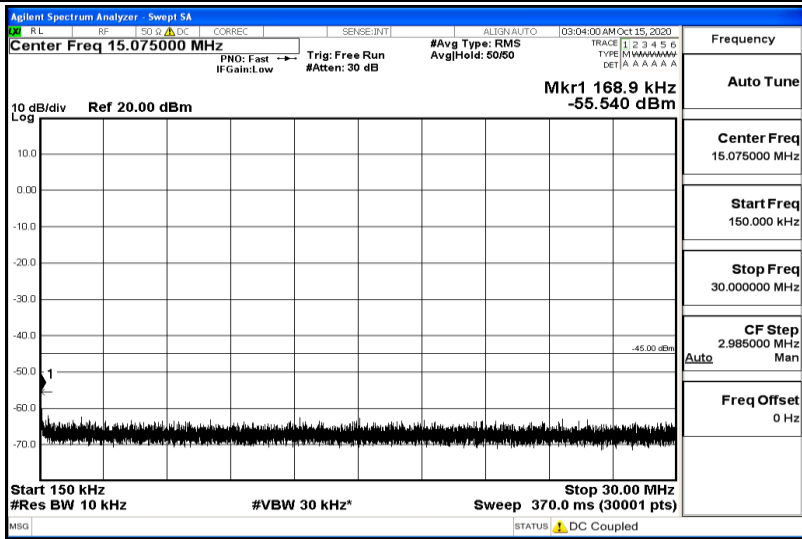

Band41-10MHz-16QAM-39700-1RB#0-Range2:0.15~30MHz

Band41-10MHz-16QAM-39700-1RB#0-Range3:30~1000MHz