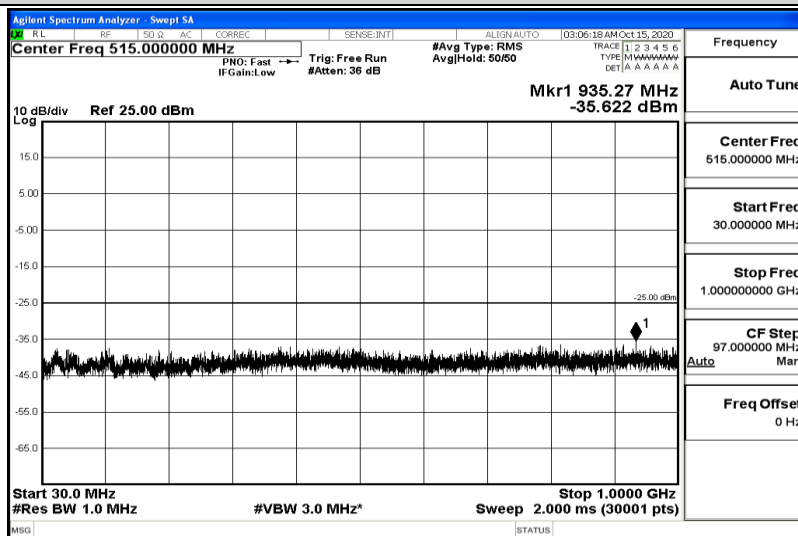

Band41-10MHz-QPSK-40620-1RB#0-Range3:30~1000MHz

Band41-10MHz-QPSK-40620-1RB#0-Range4:1000~5000MHz