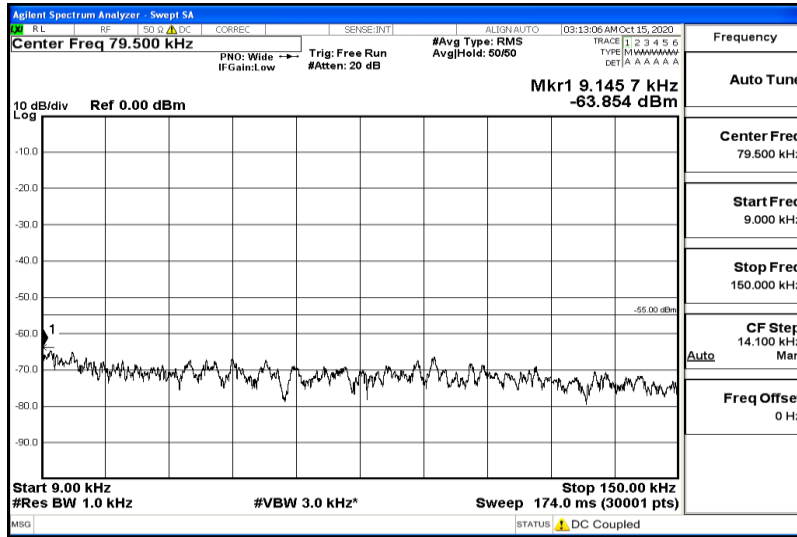

Band41-10MHz-16QAM-41540-1RB#0-Range1:0.009~0.15MHz

Band41-10MHz-16QAM-41540-1RB#0-Range2:0.15~30MHz