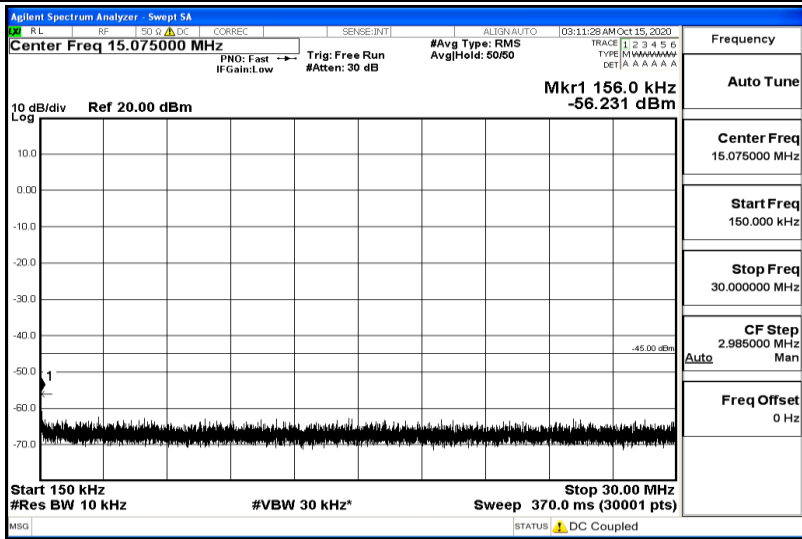

Band41-10MHz-QPSK-41540-1RB#0-Range2:0.15~30MHz

Band41-10MHz-QPSK-41540-1RB#0-Range3:30~1000MHz