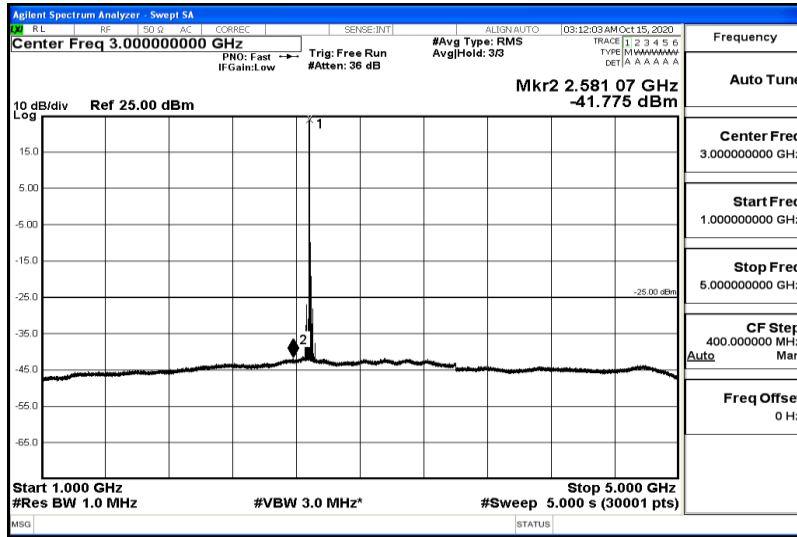

Band41-10MHz-QPSK-41540-1RB#0-Range1:0.009~0.15MHz

Band41-10MHz-QPSK-41540-1RB#0-Range2:0.15~30MHz

Band41-10MHz-QPSK-41540-1RB#0-Range3:30~1000MHz

Band41-10MHz-QPSK-41540-1RB#0-Range4:1000~5000MHz

Band41-10MHz-QPSK-41540-1RB#0-Range5:5000~12000MHz