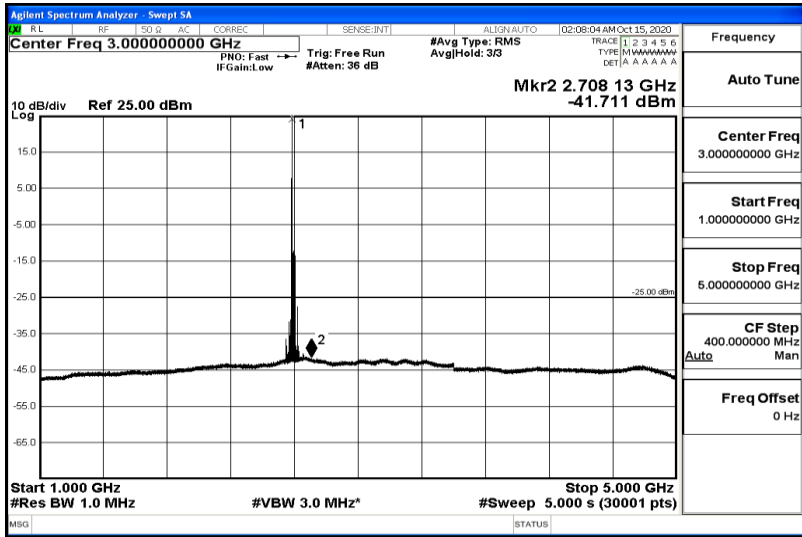

Band41-20MHz-QPSK-39750-1RB#0-Range6:12000~26500MHz

Band41-20MHz-QPSK-40620-1RB#0-Range1:0.009~0.15MHz

Band41-20MHz-QPSK-40620-1RB#0-Range2:0.15~30MHz

Band41-20MHz-QPSK-40620-1RB#0-Range3:30~1000MHz

Band41-20MHz-QPSK-40620-1RB#0-Range4:1000~5000MHz