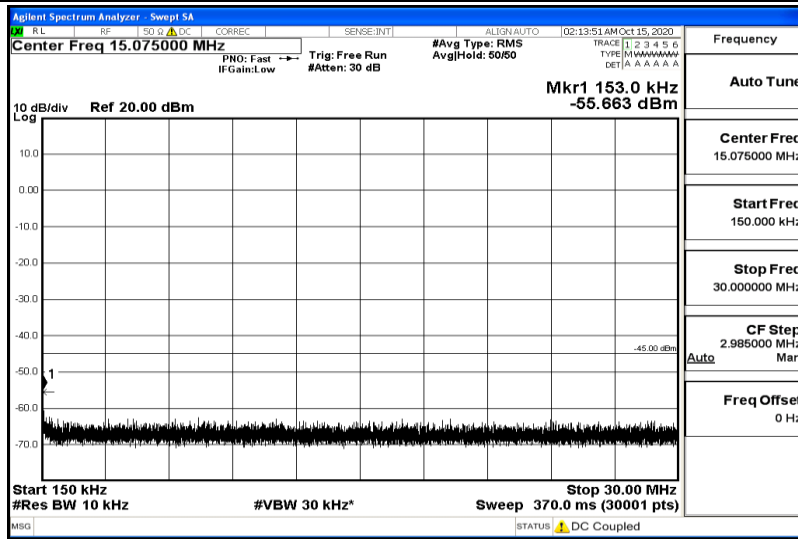

Band41-20MHz-16QAM-41490-1RB#0-Range2:0.15~30MHz

Band41-20MHz-16QAM-41490-1RB#0-Range3:30~100MHz