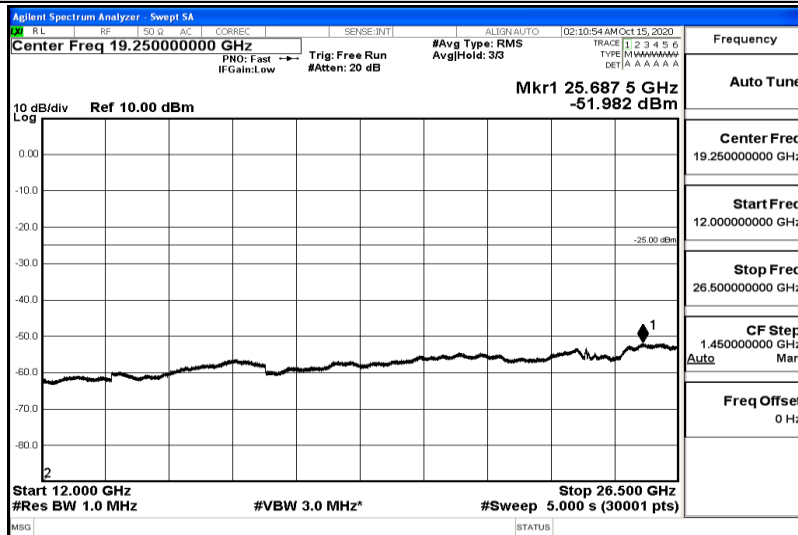

Band41-20MHz-16QAM-40620-1RB#0-Range6:12000~26500MHz

Band41-20MHz-16QAM-41490-1RB#0-Range1:0.009~0.15MHz