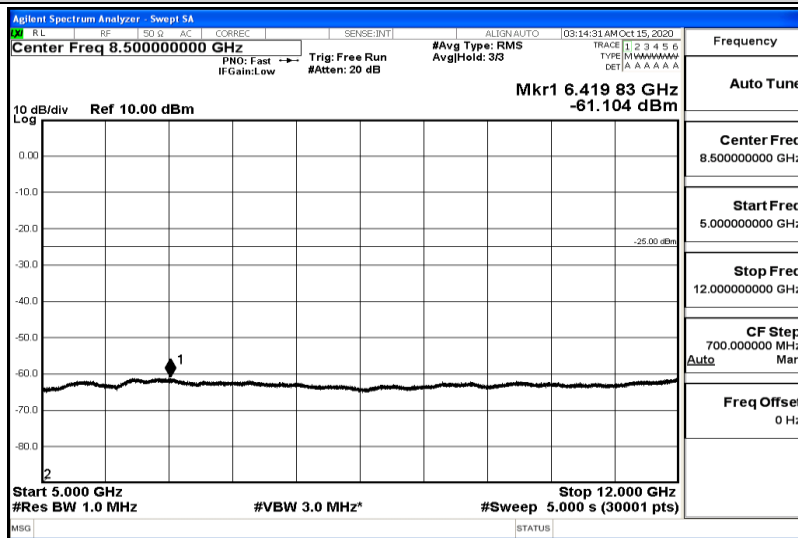

Band41-10MHz-16QAM-41540-1RB#0-Range1:0.009~0.15MHz

Band41-10MHz-16QAM-41540-1RB#0-Range2:0.15~30MHz

Band41-10MHz-16QAM-41540-1RB#0-Range3:30~100MHz

Band41-10MHz-16QAM-41540-1RB#0-Range4:1000~5000MHz

Band41-10MHz-16QAM-41540-1RB#0-Range5:5000~12000MHz