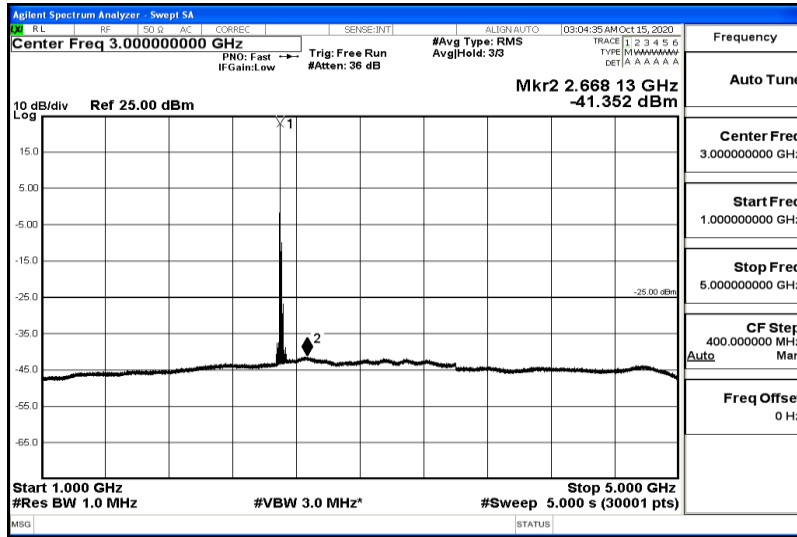

Band41-10MHz-QPSK-41540-1RB#0-Range6:12000~26500MHz

Band41-10MHz-16QAM-39700-1RB#0-Range1:0.009~0.15MHz

Band41-10MHz-16QAM-39700-1RB#0-Range2:0.15~30MHz

Band41-10MHz-16QAM-39700-1RB#0-Range3:30~1000MHz

Band41-10MHz-16QAM-39700-1RB#0-Range4:1000~5000MHz