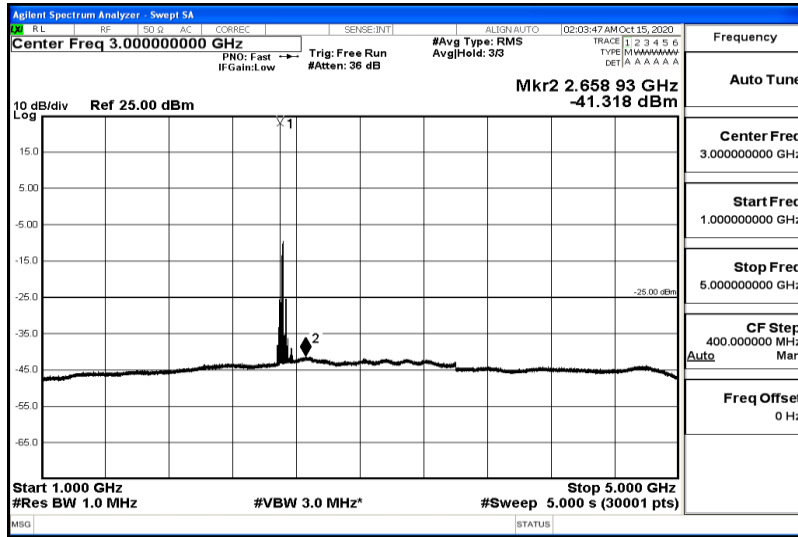

Band41-20MHz-QPSK-39750-1RB#0-Range1:0.009~0.15MHz

Band41-20MHz-QPSK-39750-1RB#0-Range2:0.15~30MHz

Band41-20MHz-QPSK-39750-1RB#0-Range3:30~100MHz

Band41-20MHz-QPSK-39750-1RB#0-Range4:1000~5000MHz

Band41-20MHz-QPSK-39750-1RB#0-Range5:5000~12000MHz