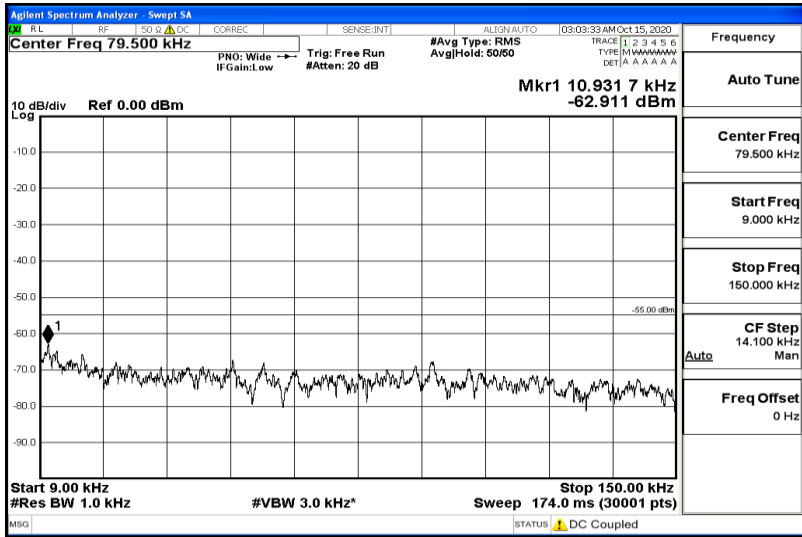

Band41-10MHz-16QAM-39700-1RB#0-Range1:0.009~0.15MHz

Band41-10MHz-16QAM-39700-1RB#0-Range2:0.15~30MHz