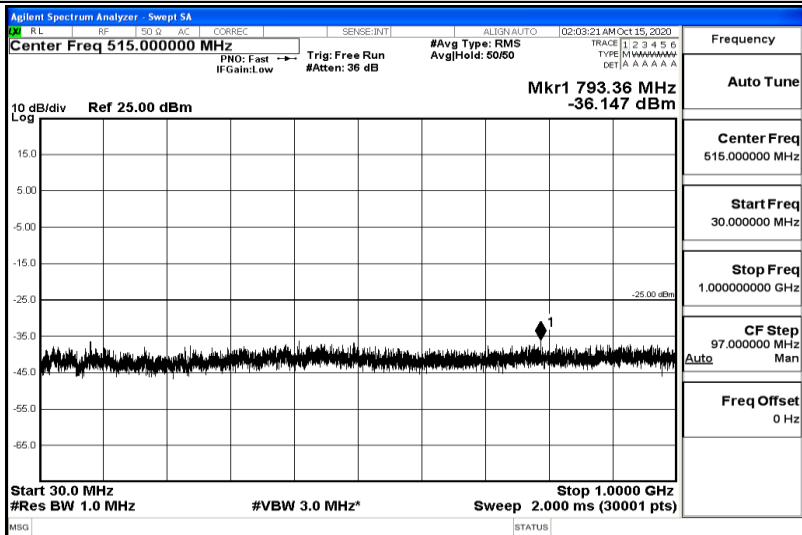

Band41-20MHz-QPSK-39750-1RB#0-Range3:30~100MHz

Band41-20MHz-QPSK-39750-1RB#0-Range4:1000~5000MHz