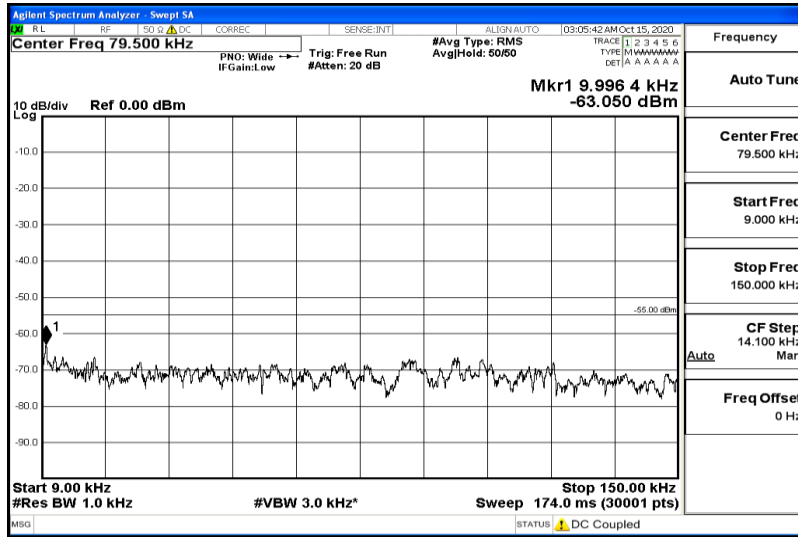

Band41-10MHz-QPSK-39700-1RB#0-Range4:1000~5000MHz

Band41-10MHz-QPSK-39700-1RB#0-Range5:5000~12000MHz

Band41-10MHz-QPSK-39700-1RB#0-Range6:12000~26500MHz

Band41-10MHz-QPSK-40620-1RB#0-Range1:0.009~0.15MHz