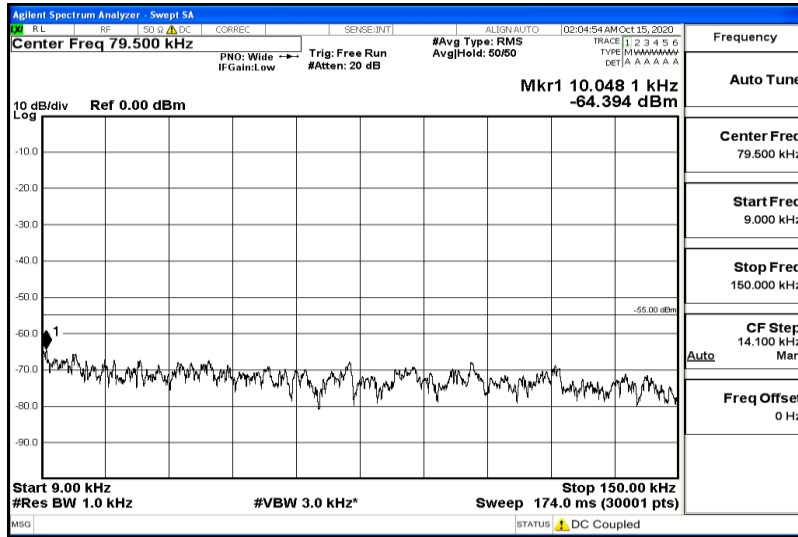

Band41-20MHz-QPSK-41490-1RB#0-Range4:1000~5000MHz

Band41-20MHz-QPSK-41490-1RB#0-Range5:5000~12000MHz

Band41-20MHz-QPSK-41490-1RB#0-Range6:12000~26500MHz

Band41-20MHz-16QAM-39750-1RB#0-Range1:0.009~0.15MHz