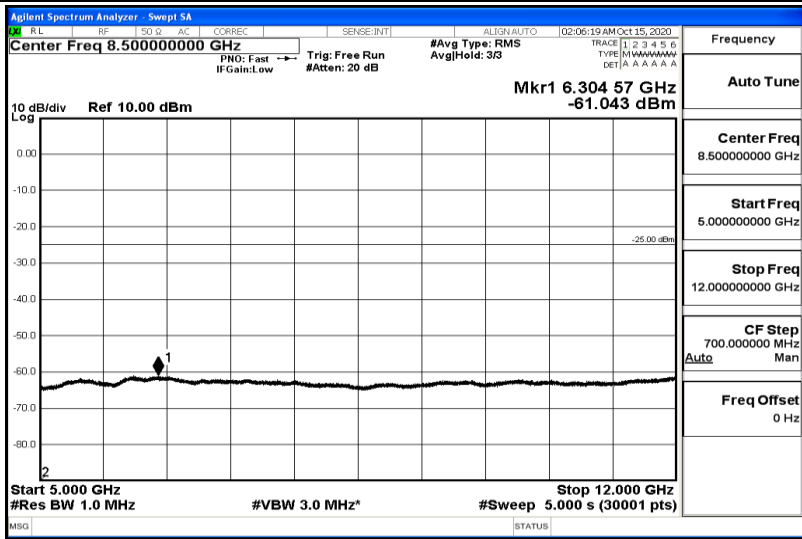

Band41-20MHz-16QAM-39750-1RB#0-Range2:0.15~30MHz

Band41-20MHz-16QAM-39750-1RB#0-Range3:30~1000MHz

Band41-20MHz-16QAM-39750-1RB#0-Range4:1000~5000MHz

Band41-20MHz-16QAM-39750-1RB#0-Range5:5000~12000MHz

Band41-20MHz-16QAM-39750-1RB#0-Range6:12000~26500MHz