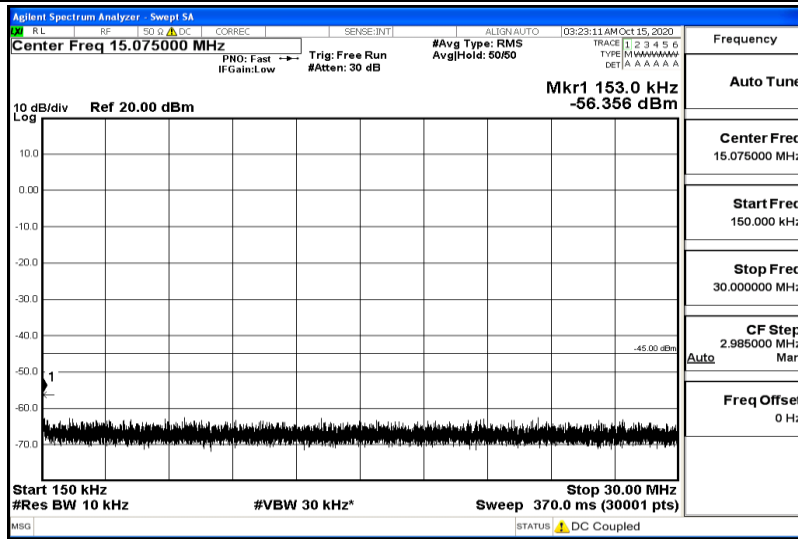

Band41-15MHz-QPSK-39725-1RB#0-Range2:0.15~30MHz

Band41-15MHz-QPSK-39725-1RB#0-Range3:30~1000MHz