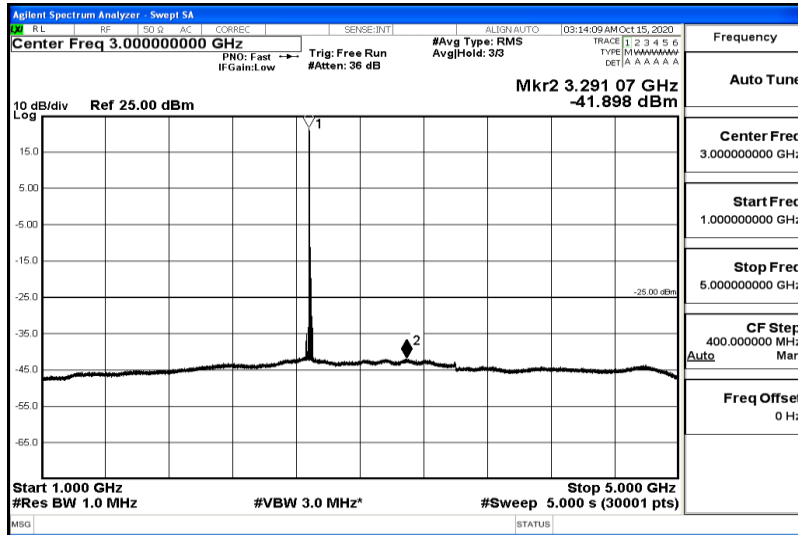

Band41-10MHz-16QAM-41540-1RB#0-Range1:0.009~0.15MHz

Band41-10MHz-16QAM-41540-1RB#0-Range2:0.15~30MHz

Band41-10MHz-16QAM-41540-1RB#0-Range3:30~100MHz

Band41-10MHz-16QAM-41540-1RB#0-Range4:1000~5000MHz

Band41-10MHz-16QAM-41540-1RB#0-Range5:5000~12000MHz