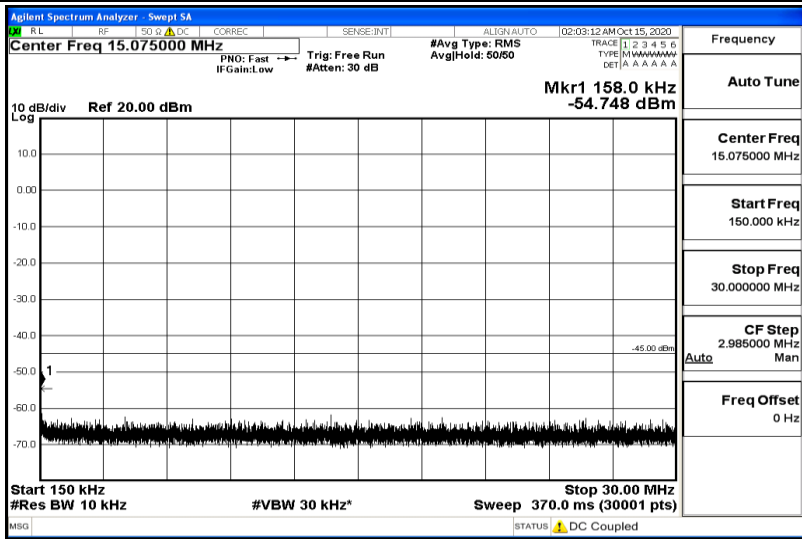

Band41-20MHz-QPSK-39750-1RB#0-Range2:0.15~30MHz

Band41-20MHz-QPSK-39750-1RB#0-Range3:30~100MHz