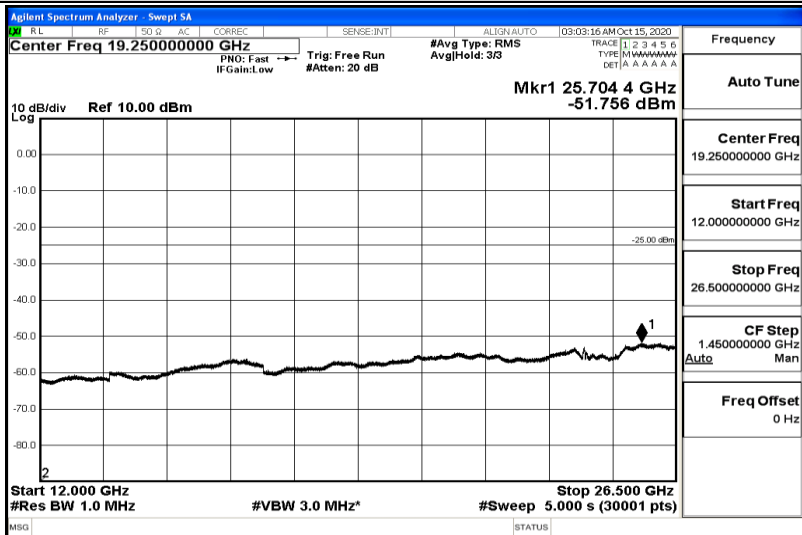

Band41-10MHz-QPSK-39700-1RB#0-Range6:12000~26500MHz

Band41-10MHz-QPSK-40620-1RB#0-Range1:0.009~0.15MHz