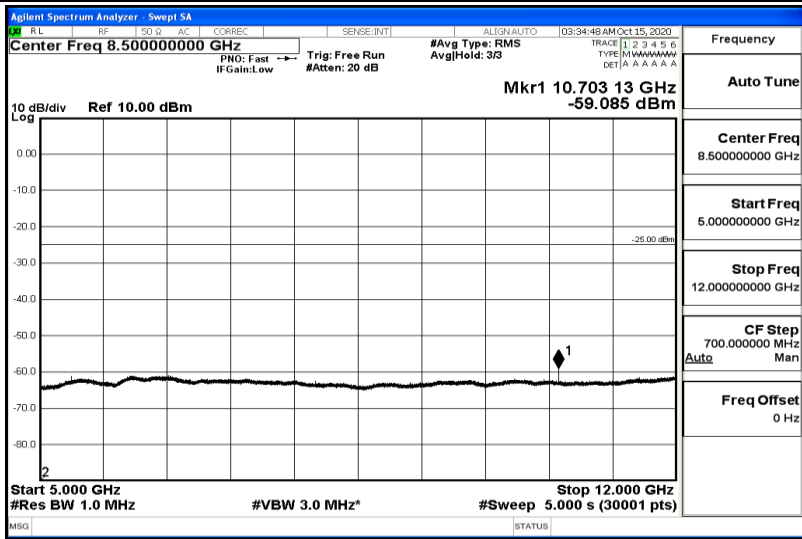

Band41-15MHz-16QAM-41515-1RB#0-Range3:30~100MHz

Band41-15MHz-16QAM-41515-1RB#0-Range4:1000~5000MHz

Band41-15MHz-16QAM-41515-1RB#0-Range5:5000~12000MHz

Band41-15MHz-16QAM-41515-1RB#0-Range6:12000~26500MHz