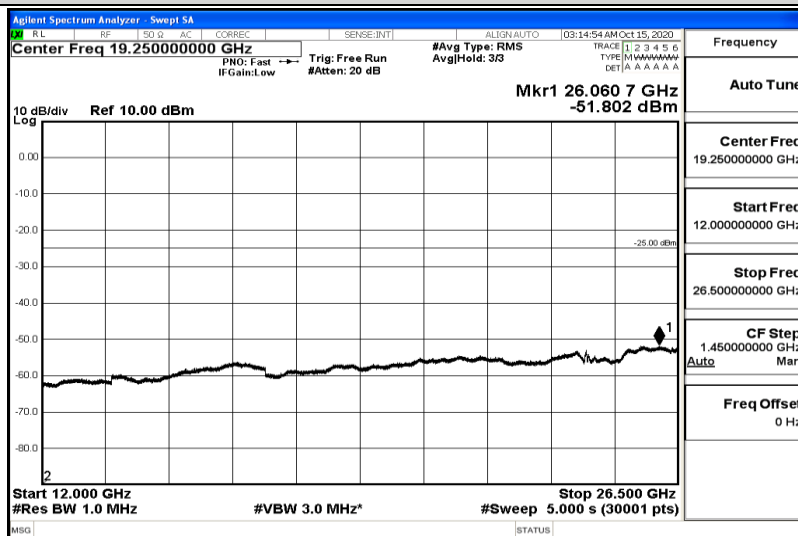

Band41-10MHz-16QAM-41540-1RB#0-Range6:12000~26500MHz

Band41-15MHz-QPSK-39725-1RB#0-Range1:0.009~0.15MHz