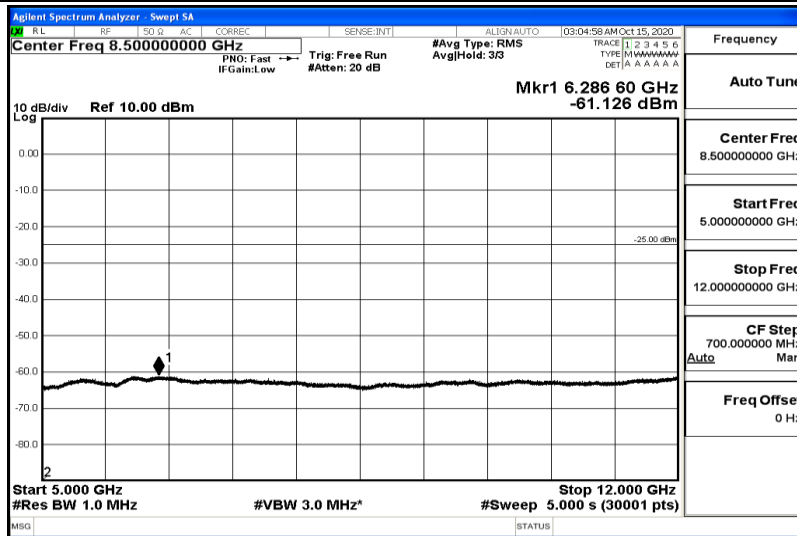

Band41-10MHz-16QAM-39700-1RB#0-Range5:5000~12000MHz

Band41-10MHz-16QAM-39700-1RB#0-Range6:12000~26500MHz