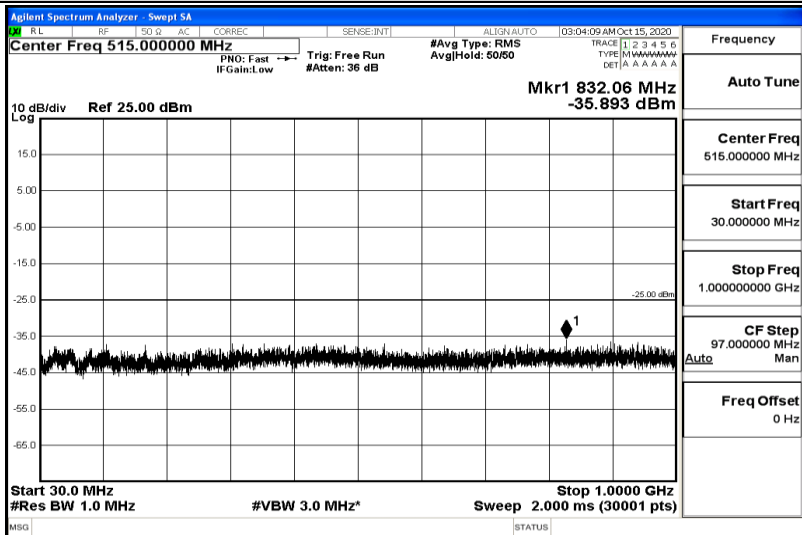

Band41-10MHz-QPSK-41540-1RB#0-Range6:12000~26500MHz

Band41-10MHz-16QAM-39700-1RB#0-Range1:0.009~0.15MHz

Band41-10MHz-16QAM-39700-1RB#0-Range2:0.15~30MHz

Band41-10MHz-16QAM-39700-1RB#0-Range3:30~1000MHz

Band41-10MHz-16QAM-39700-1RB#0-Range4:1000~5000MHz