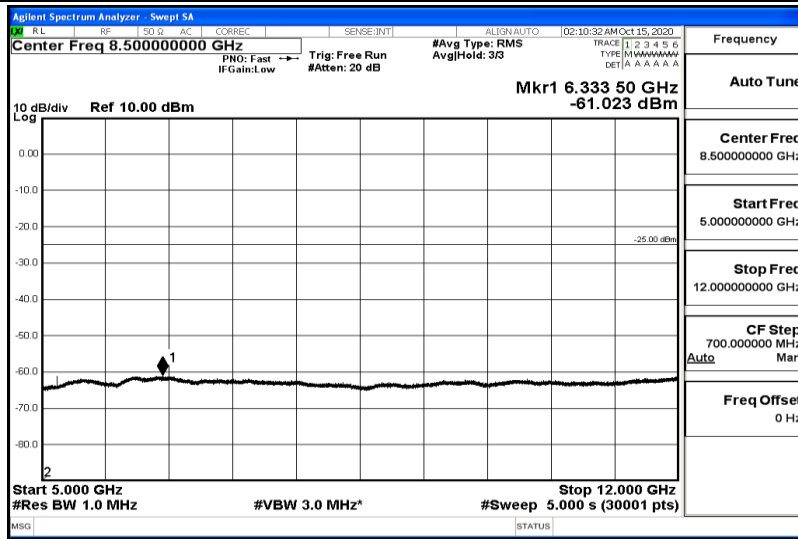

Band41-20MHz-16QAM-40620-1RB#0-Range1:0.009~0.15MHz

Band41-20MHz-16QAM-40620-1RB#0-Range2:0.15~30MHz

Band41-20MHz-16QAM-40620-1RB#0-Range3:30~1000MHz

Band41-20MHz-16QAM-40620-1RB#0-Range4:1000~5000MHz

Band41-20MHz-16QAM-40620-1RB#0-Range5:5000~12000MHz