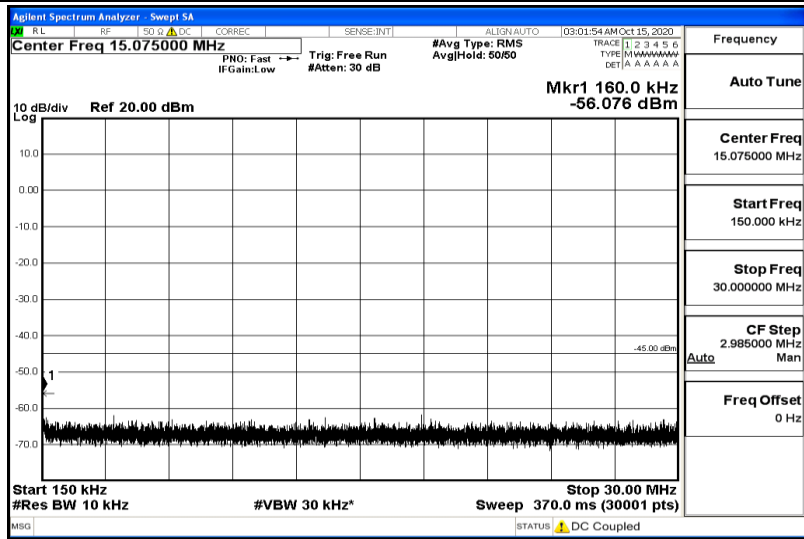

Band41-5MHz-16QAM-41565-1RB#0-Range5:5000~12000MHz

Band41-5MHz-16QAM-41565-1RB#0-Range6:12000~26500MHz

Band41-10MHz-QPSK-39700-1RB#0-Range1:0.009~0.15MHz

Band41-10MHz-QPSK-39700-1RB#0-Range2:0.15~30MHz

Band41-10MHz-QPSK-39700-1RB#0-Range3:30~1000MHz