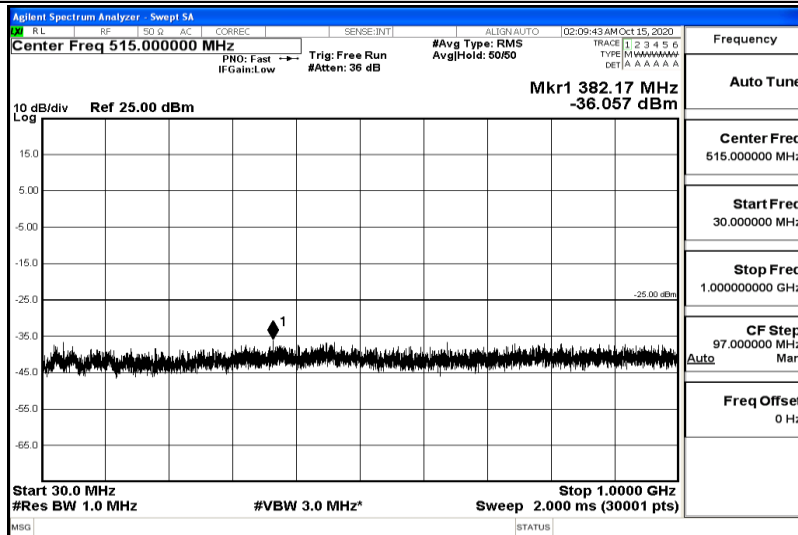

Band41-20MHz-16QAM-40620-1RB#0-Range3:30~1000MHz

Band41-20MHz-16QAM-40620-1RB#0-Range4:1000~5000MHz