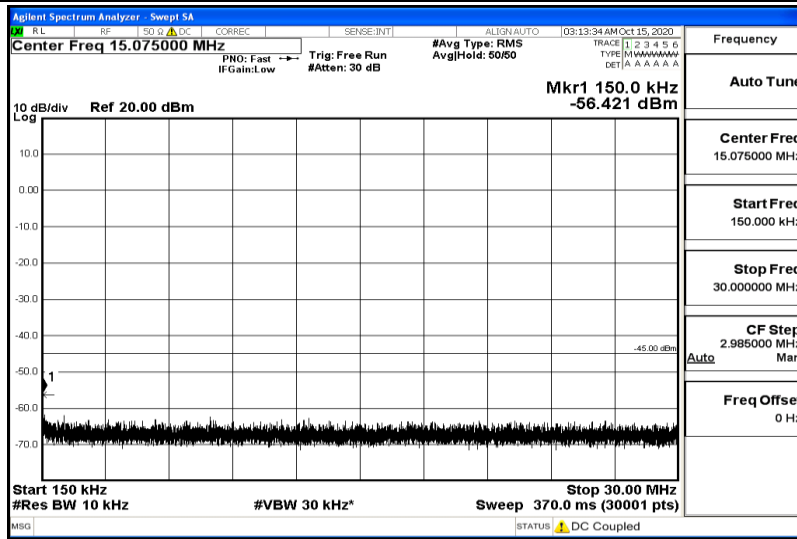

Band41-10MHz-16QAM-41540-1RB#0-Range2:0.15~30MHz

Band41-10MHz-16QAM-41540-1RB#0-Range3:30~100MHz