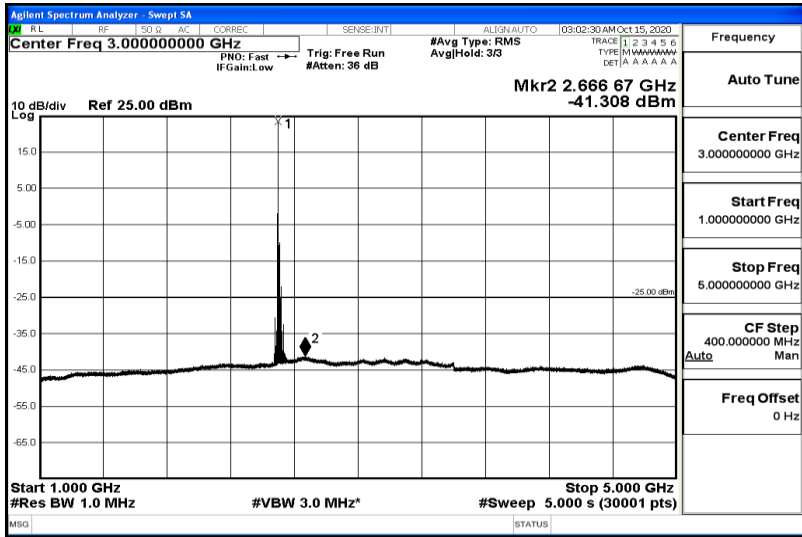

Band41-10MHz-QPSK-39700-1RB#0-Range4:1000~5000MHz

Band41-10MHz-QPSK-39700-1RB#0-Range5:5000~12000MHz