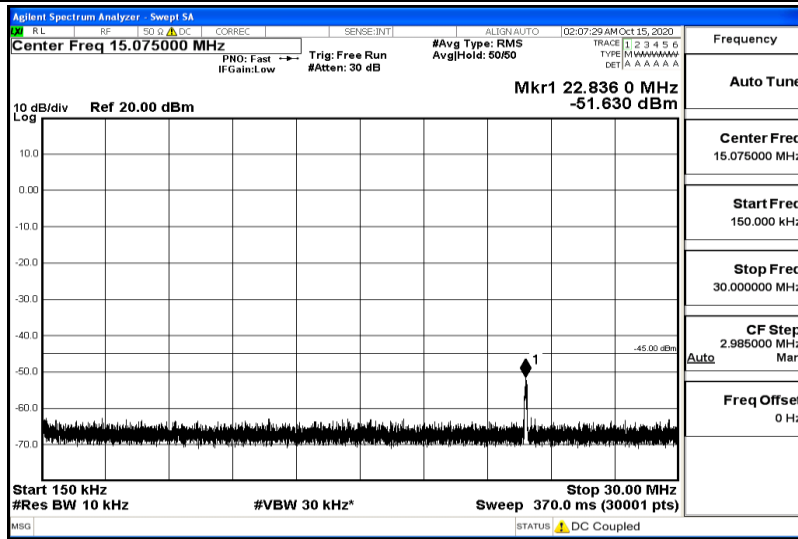

Band41-20MHz-QPSK-40620-1RB#0-Range2:0.15~30MHz

Band41-20MHz-QPSK-40620-1RB#0-Range3:30~1000MHz