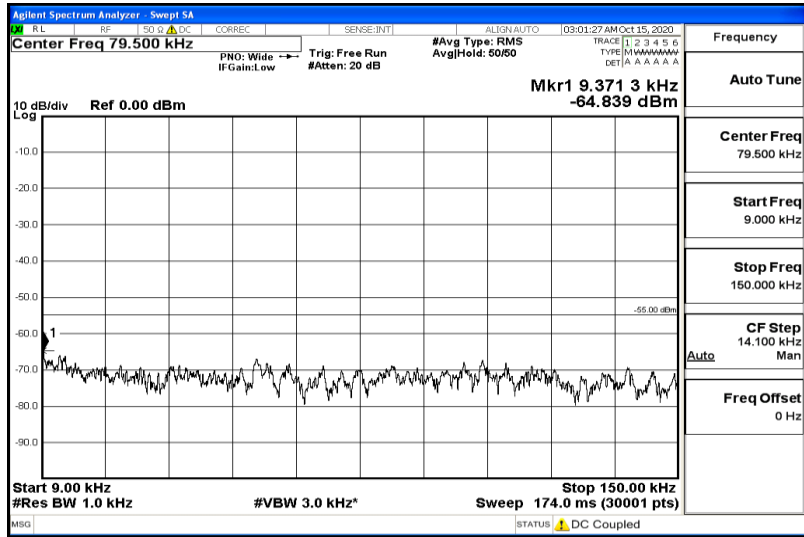

Band41-5MHz-16QAM-41565-1RB#0-Range5:5000~12000MHz

Band41-5MHz-16QAM-41565-1RB#0-Range6:12000~26500MHz

Band41-10MHz-QPSK-39700-1RB#0-Range1:0.009~0.15MHz

Band41-10MHz-QPSK-39700-1RB#0-Range2:0.15~30MHz

Band41-10MHz-QPSK-39700-1RB#0-Range3:30~1000MHz