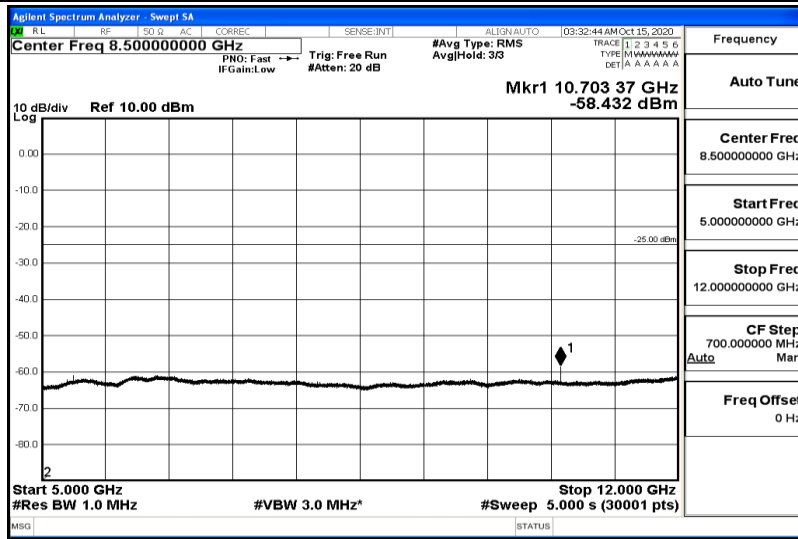

Band41-15MHz-QPSK-41515-1RB#0-Range2:0.15~30MHz

Band41-15MHz-QPSK-41515-1RB#0-Range3:30~1000MHz

Band41-15MHz-QPSK-41515-1RB#0-Range4:1000~5000MHz

Band41-15MHz-QPSK-41515-1RB#0-Range5:5000~12000MHz

Band41-15MHz-QPSK-41515-1RB#0-Range6:12000~26500MHz