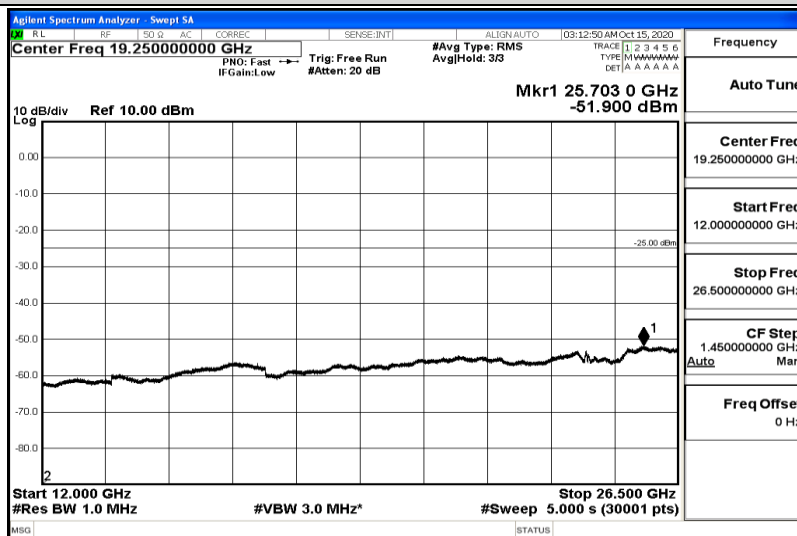

Band41-10MHz-QPSK-41540-1RB#0-Range6:12000~26500MHz

Band41-10MHz-16QAM-39700-1RB#0-Range1:0.009~0.15MHz