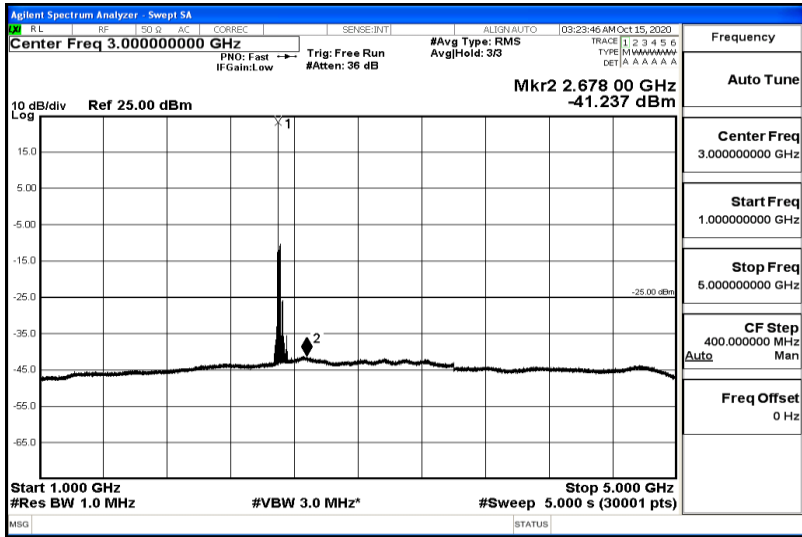

Band41-10MHz-16QAM-41540-1RB#0-Range6:12000~26500MHz

Band41-15MHz-QPSK-39725-1RB#0-Range1:0.009~0.15MHz

Band41-15MHz-QPSK-39725-1RB#0-Range2:0.15~30MHz

Band41-15MHz-QPSK-39725-1RB#0-Range3:30~1000MHz

Band41-15MHz-QPSK-39725-1RB#0-Range4:1000~5000MHz