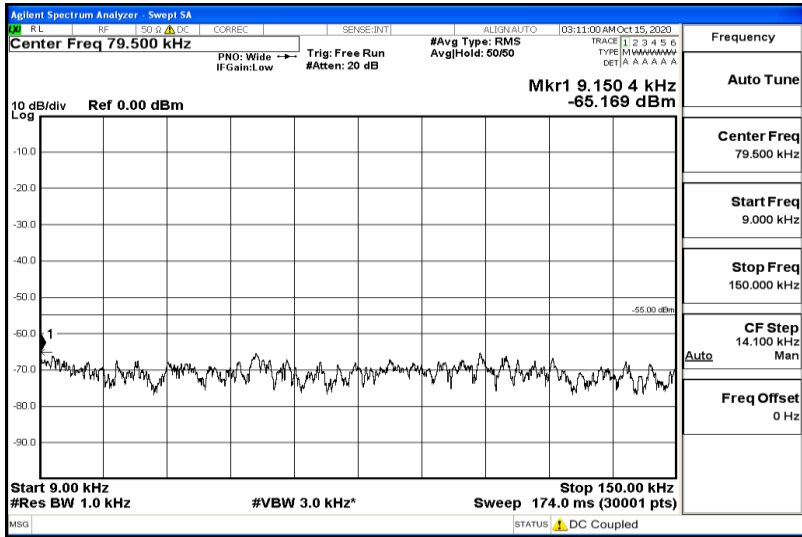

Band41-10MHz-QPSK-41540-1RB#0-Range1:0.009~0.15MHz

Band41-10MHz-QPSK-41540-1RB#0-Range2:0.15~30MHz