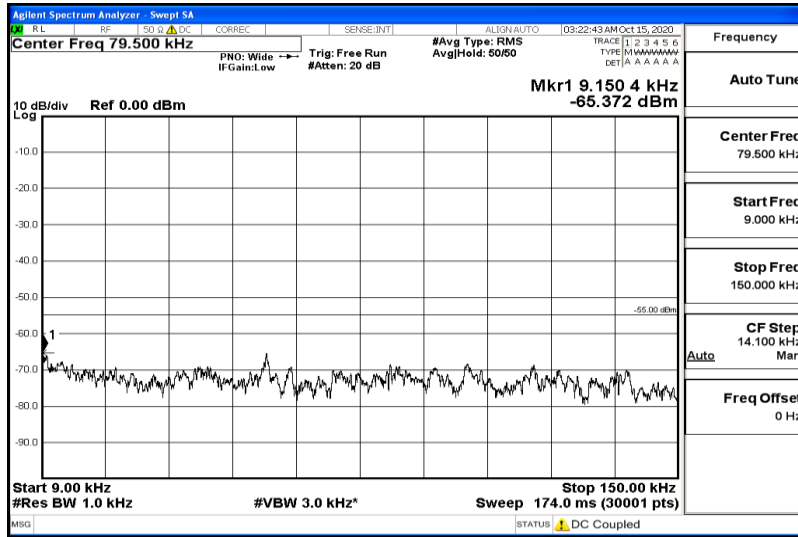

Band41-15MHz-QPSK-39725-1RB#0-Range1:0.009~0.15MHz

Band41-15MHz-QPSK-39725-1RB#0-Range2:0.15~30MHz