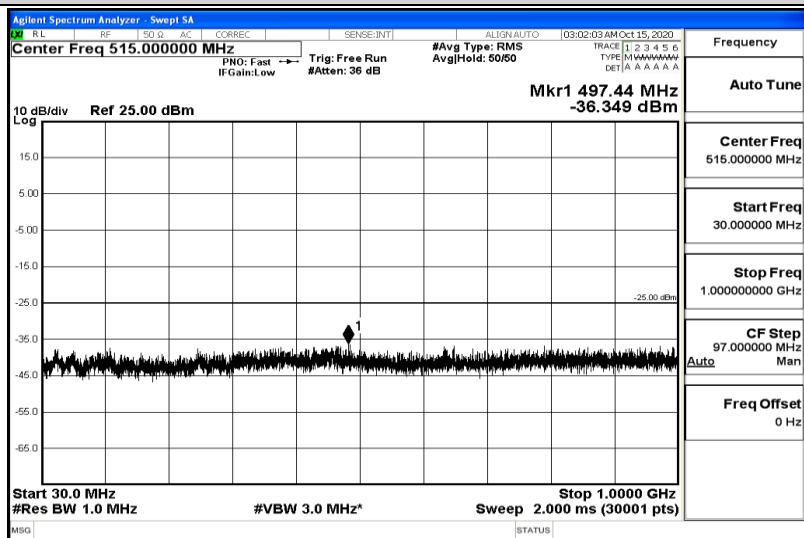

Band41-5MHz-16QAM-41565-1RB#0-Range5:5000~12000MHz

Band41-5MHz-16QAM-41565-1RB#0-Range6:12000~26500MHz

Band41-10MHz-QPSK-39700-1RB#0-Range1:0.009~0.15MHz

Band41-10MHz-QPSK-39700-1RB#0-Range2:0.15~30MHz

Band41-10MHz-QPSK-39700-1RB#0-Range3:30~1000MHz