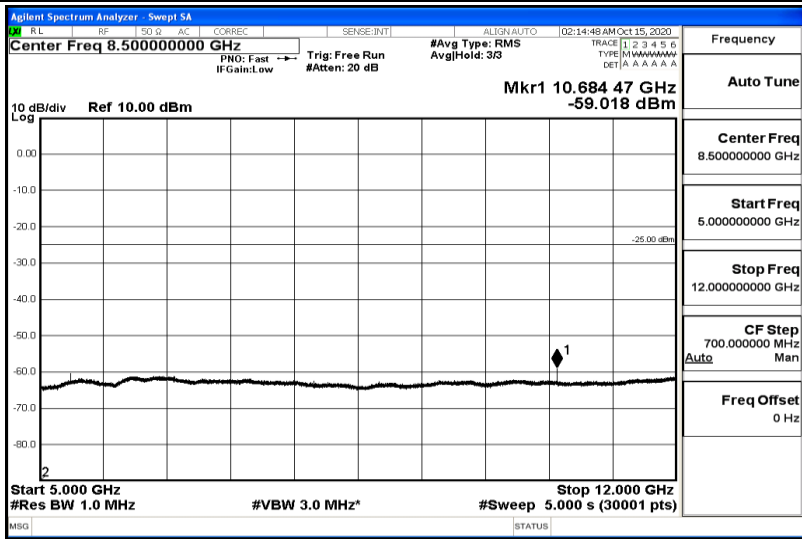

Band41-20MHz-16QAM-41490-1RB#0-Range5:5000~12000MHz

Band41-20MHz-16QAM-41490-1RB#0-Range6:12000~26500MHz