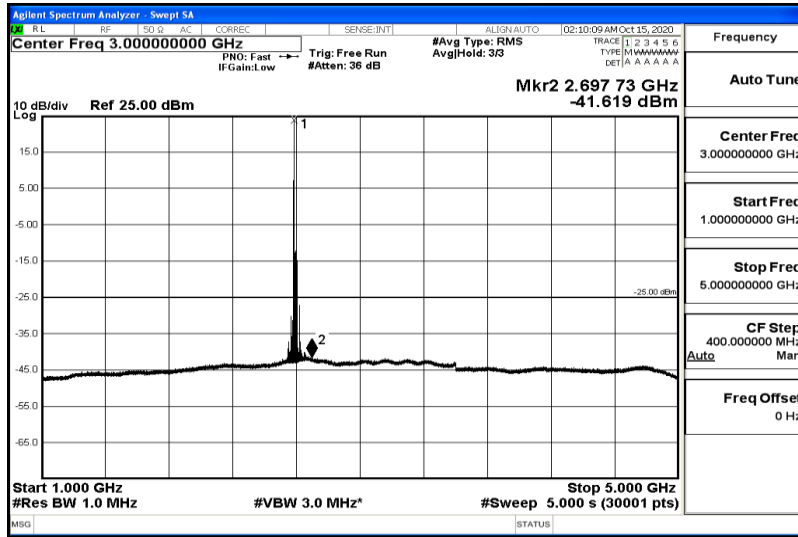

Band41-20MHz-16QAM-40620-1RB#0-Range1:0.009~0.15MHz

Band41-20MHz-16QAM-40620-1RB#0-Range2:0.15~30MHz

Band41-20MHz-16QAM-40620-1RB#0-Range3:30~1000MHz

Band41-20MHz-16QAM-40620-1RB#0-Range4:1000~5000MHz

Band41-20MHz-16QAM-40620-1RB#0-Range5:5000~12000MHz