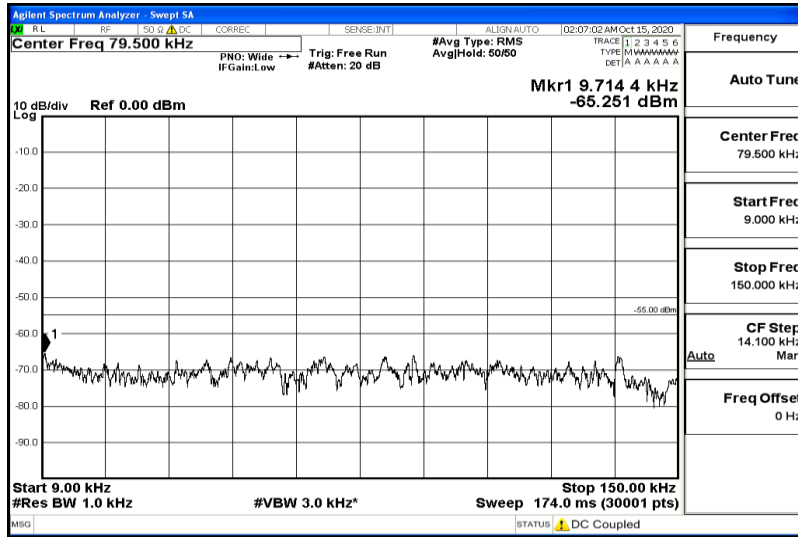

Band41-20MHz-QPSK-40620-1RB#0-Range1:0.009~0.15MHz

Band41-20MHz-QPSK-40620-1RB#0-Range2:0.15~30MHz