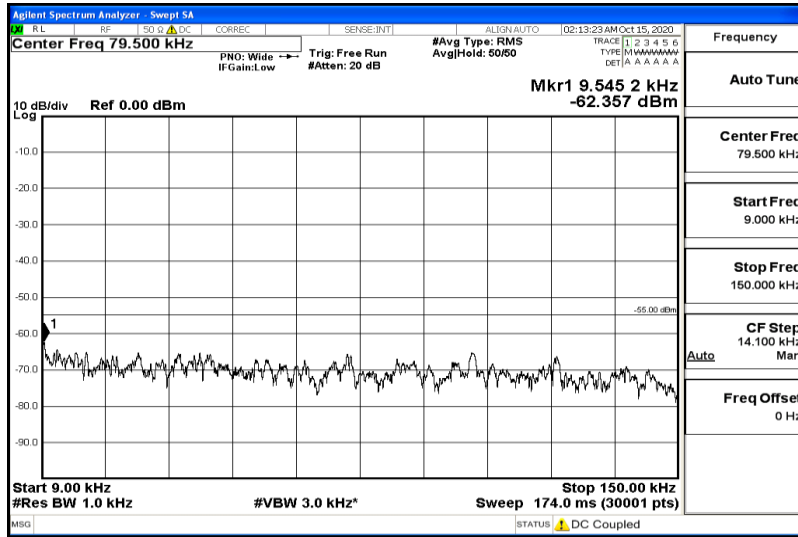

Band41-20MHz-16QAM-41490-1RB#0-Range1:0.009~0.15MHz

Band41-20MHz-16QAM-41490-1RB#0-Range2:0.15~30MHz