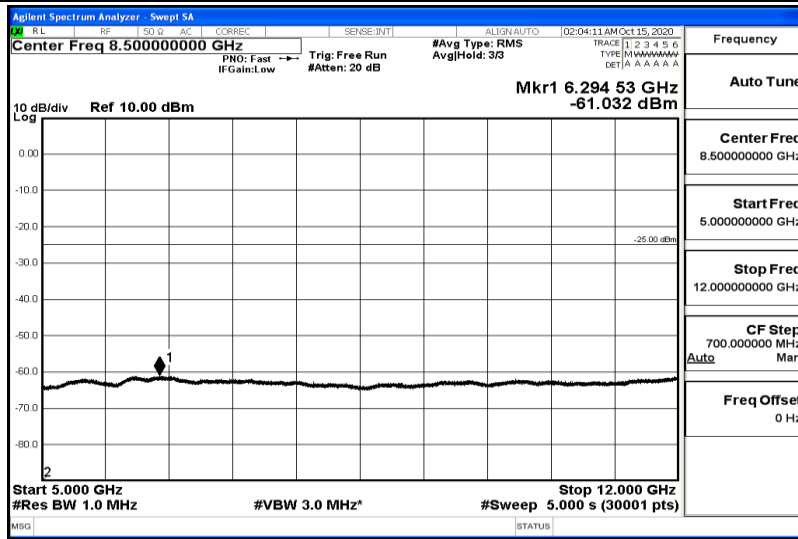

Band41-20MHz-QPSK-39750-1RB#0-Range1:0.009~0.15MHz

Band41-20MHz-QPSK-39750-1RB#0-Range2:0.15~30MHz

Band41-20MHz-QPSK-39750-1RB#0-Range3:30~100MHz

Band41-20MHz-QPSK-39750-1RB#0-Range4:1000~5000MHz

Band41-20MHz-QPSK-39750-1RB#0-Range5:5000~12000MHz