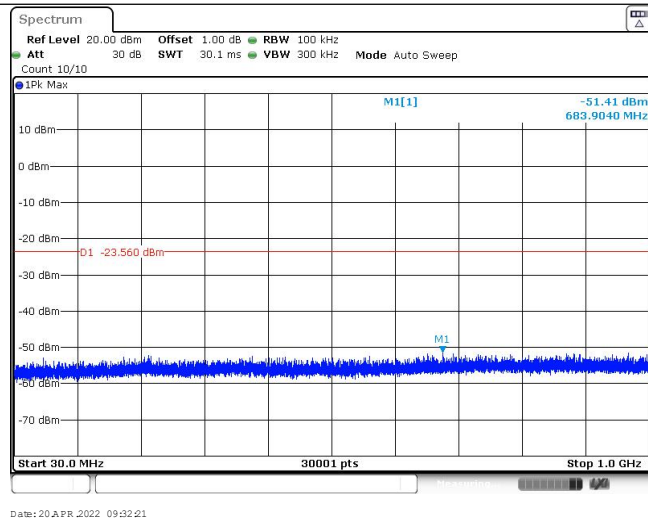

CH11
Reference level

CH11
30MHz~1000MHz

CH11
1GHz~26GHz

Test Item:	SE	Type:	802.11n(HT40)
<p>CH03 Reference level</p>		 <p>Date: 20 APR. 2022 09:28:53</p>	
<p>CH03 30MHz~1000MHz</p>		 <p>Date: 20 APR. 2022 09:29:08</p>	
<p>CH03 1GHz~26GHz</p>		 <p>Date: 20 APR. 2022 09:29:23</p>	

CH06
Reference level

CH06
30MHz~1000MHz

CH06
1GHz~26GHz

CH09
Reference level

CH09
30MHz~1000MHz

CH09
1GHz~26GHz

-----End of Report-----