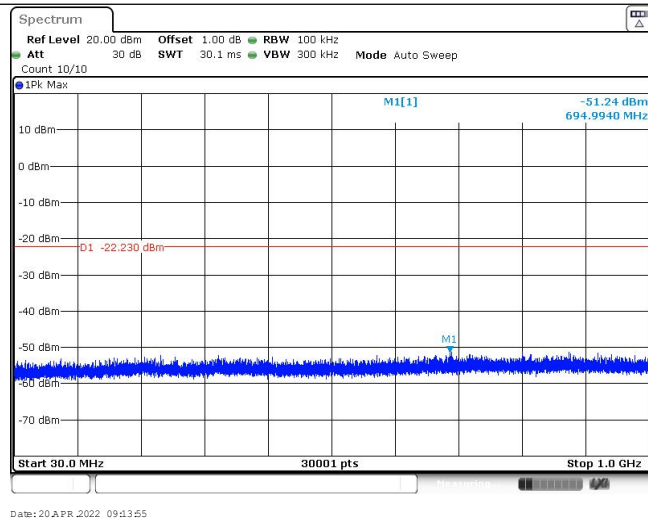

CH11
Reference level

CH11
30MHz~1000MHz

CH11
1GHz~26GHz

Test Item:	SE	Type:	802.11n(HT40)
<p>CH03 Reference level</p>		 <p>Date: 20 APR. 2022 09:28:53</p>	
<p>CH03 30MHz~1000MHz</p>		 <p>Date: 20 APR. 2022 09:29:08</p>	
<p>CH03 1GHz~26GHz</p>		 <p>Date: 20 APR. 2022 09:29:23</p>	

CH06
Reference level

CH06
30MHz~1000MHz

CH06
1GHz~26GHz

CH09
Reference level

CH09
30MHz~1000MHz

CH09
1GHz~26GHz

-----End of Report-----