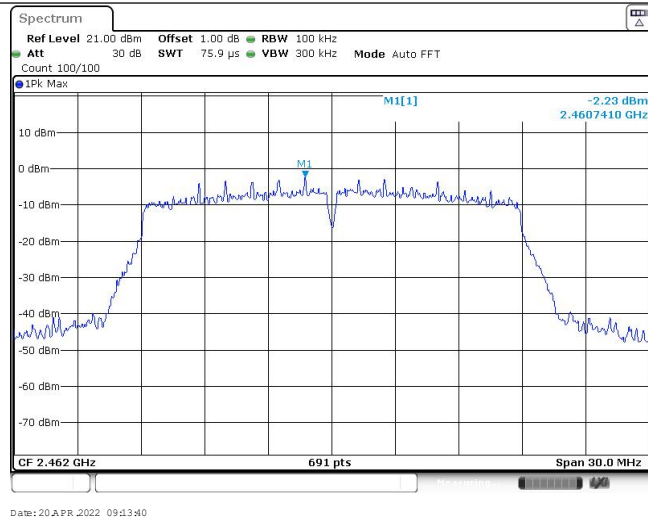

CH11
Reference level

CH11
30MHz~1000MHz

CH11
1GHz~26GHz

Test Item:	SE	Type:	802.11n(HT40)
<p>CH03 Reference level</p>		 <p>Date: 20 APR. 2022 09:28:53</p>	
<p>CH03 30MHz~1000MHz</p>		 <p>Date: 20 APR. 2022 09:29:08</p>	
<p>CH03 1GHz~26GHz</p>		 <p>Date: 20 APR. 2022 09:29:23</p>	

CH06
Reference level

CH06
30MHz~1000MHz

CH06
1GHz~26GHz

CH09
Reference level

CH09
30MHz~1000MHz

CH09
1GHz~26GHz

-----End of Report-----