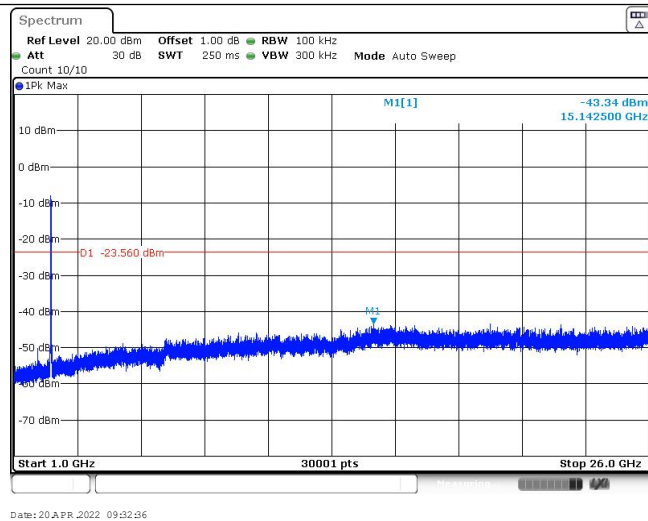

CH11
Reference level

CH11
30MHz~1000MHz

CH11
1GHz~26GHz

Test Item:	SE	Type:	802.11n(HT40)
<p>CH03 Reference level</p>		 <p>Date: 20 APR. 2022 09:28:53</p>	
<p>CH03 30MHz~1000MHz</p>		 <p>Date: 20 APR. 2022 09:29:08</p>	
<p>CH03 1GHz~26GHz</p>		 <p>Date: 20 APR. 2022 09:29:23</p>	

CH06
Reference level

CH06
30MHz~1000MHz

CH06
1GHz~26GHz

CH09
Reference level

CH09
30MHz~1000MHz

CH09
1GHz~26GHz

-----End of Report-----