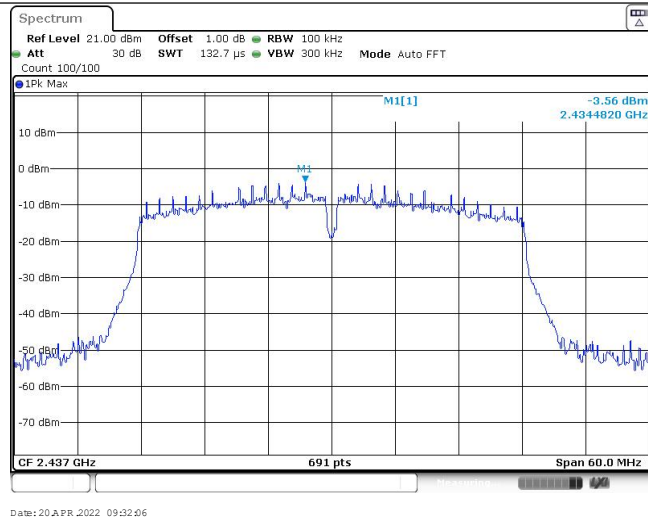

CH11
Reference level

CH11
30MHz~1000MHz

CH11
1GHz~26GHz

Test Item:	SE	Type:	802.11n(HT40)
<p>CH03 Reference level</p>		 <p>Date: 20 APR. 2022 09:28:53</p>	
<p>CH03 30MHz~1000MHz</p>		 <p>Date: 20 APR. 2022 09:29:08</p>	
<p>CH03 1GHz~26GHz</p>		 <p>Date: 20 APR. 2022 09:29:23</p>	

CH06
Reference level

CH06
30MHz~1000MHz

CH06
1GHz~26GHz

CH09
Reference level

CH09
30MHz~1000MHz

CH09
1GHz~26GHz

-----End of Report-----