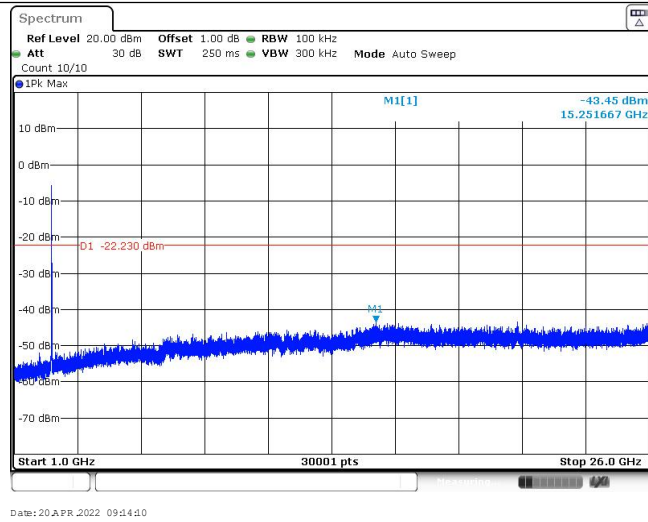

CH11
Reference level

CH11
30MHz~1000MHz

CH11
1GHz~26GHz

Test Item:	SE	Type:	802.11n(HT40)
<p>CH03 Reference level</p>		 <p>Date: 20 APR. 2022 09:28:53</p>	
<p>CH03 30MHz~1000MHz</p>		 <p>Date: 20 APR. 2022 09:29:08</p>	
<p>CH03 1GHz~26GHz</p>		 <p>Date: 20 APR. 2022 09:29:23</p>	

CH06
Reference level

CH06
30MHz~1000MHz

CH06
1GHz~26GHz

CH09
Reference level

CH09
30MHz~1000MHz

CH09
1GHz~26GHz

-----End of Report-----