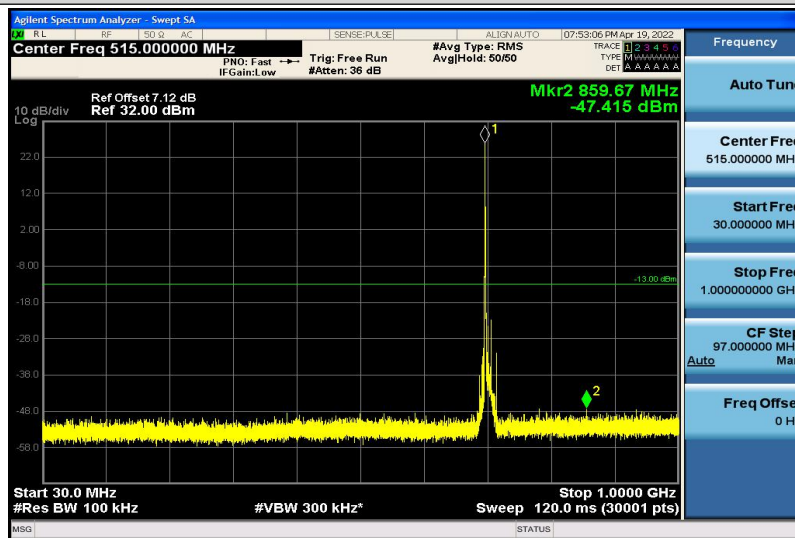

Band17-10MHz-16QAM-23780-1RB#0-30~1000MHz