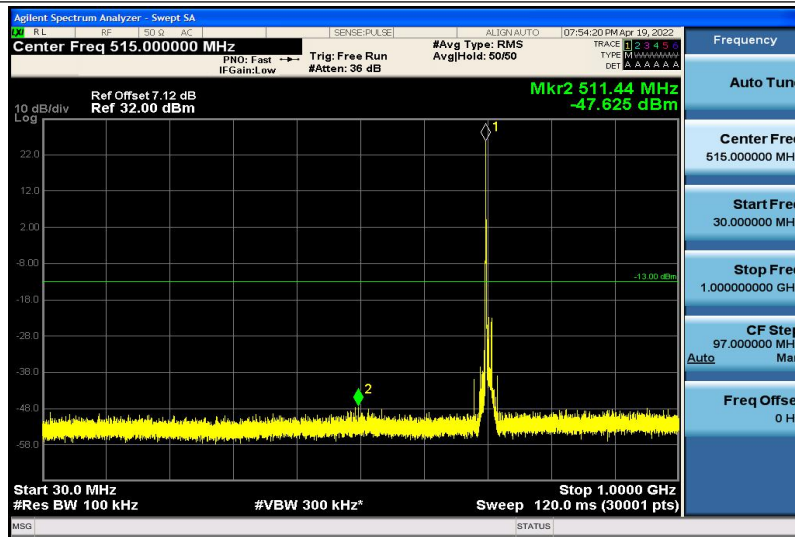

Band17-10MHz-16QAM-23790-1RB#0-30~1000MHz