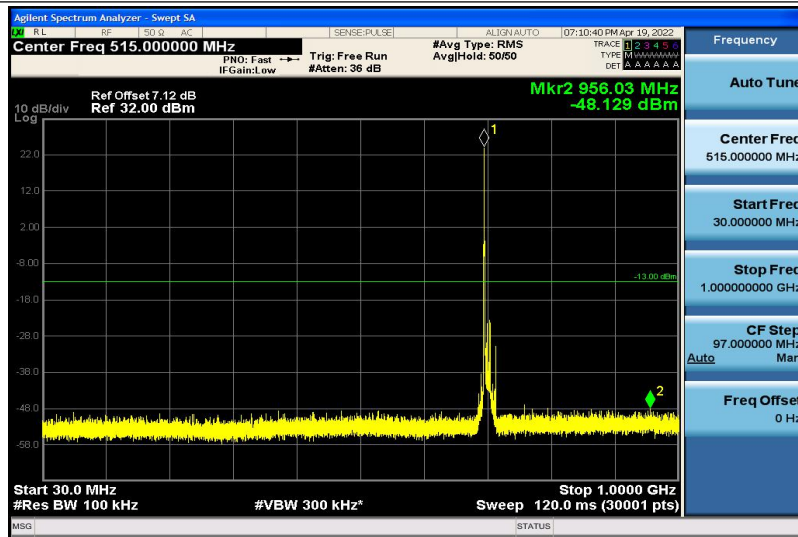

Band12-10MHz-QPSK-23130-1RB#0-30~1000MHz

Band12-10MHz-QPSK-23130-1RB#0-1000~26000MHz

Band12-10MHz-16QAM-23060-1RB#0-30~1000MHz

Band12-10MHz-16QAM-23060-1RB#0-1000~26000MHz

Band12-10MHz-16QAM-23095-1RB#0-30~1000MHz