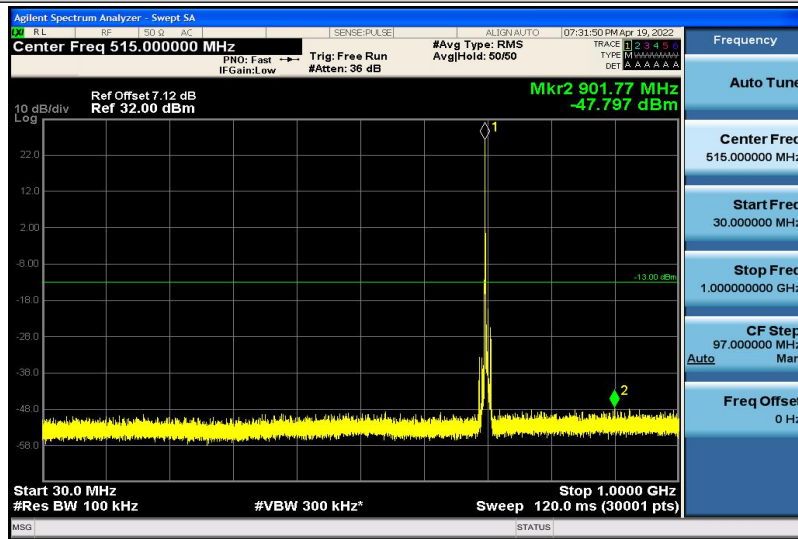

Band17-5MHz-QPSK-23755-1RB#0-30~1000MHz