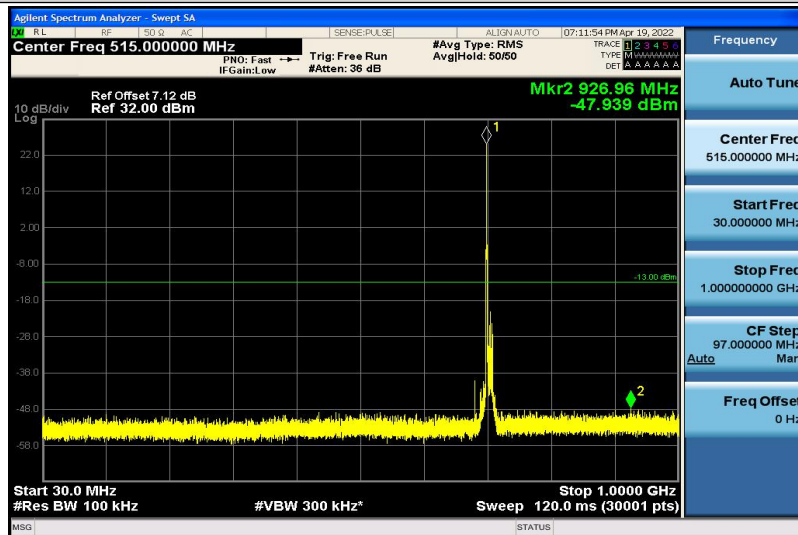

Band12-10MHz-16QAM-23130-1RB#0-30~1000MHz