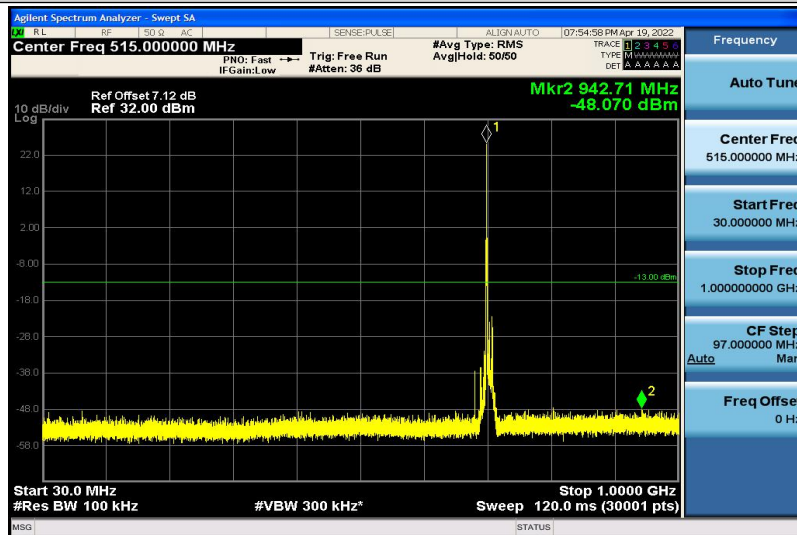

Band17-10MHz-QPSK-23780-1RB#0-30~100MHz

Band17-10MHz-QPSK-23780-1RB#0-1000~26000MHz

Band17-10MHz-QPSK-23790-1RB#0-30~1000MHz

Band17-10MHz-QPSK-23790-1RB#0-100~26000MHz

Band17-10MHz-QPSK-23800-1RB#0-30~1000MHz