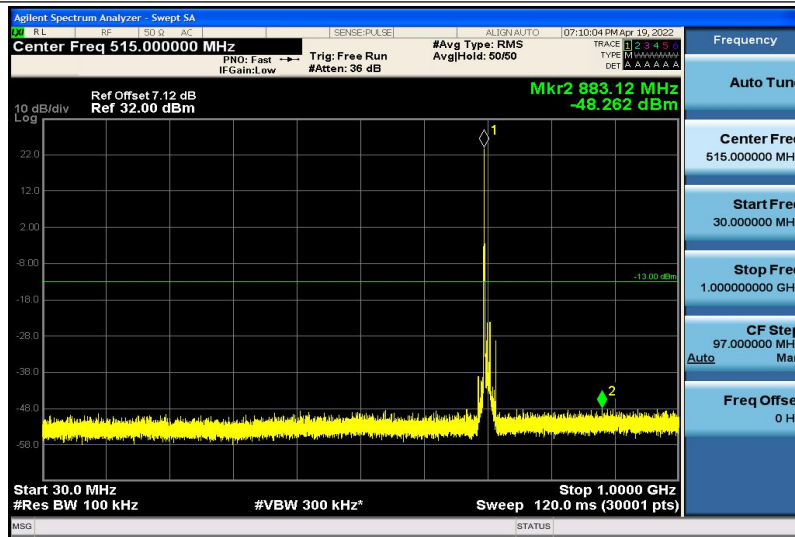

Band12-5MHz-16QAM-23155-1RB#0-1000~26000MHz

Band12-10MHz-QPSK-23060-1RB#0-30~100MHz

Band12-10MHz-QPSK-23060-1RB#0-100~26000MHz

Band12-10MHz-QPSK-23095-1RB#0-30~1000MHz

Band12-10MHz-QPSK-23095-1RB#0-100~26000MHz