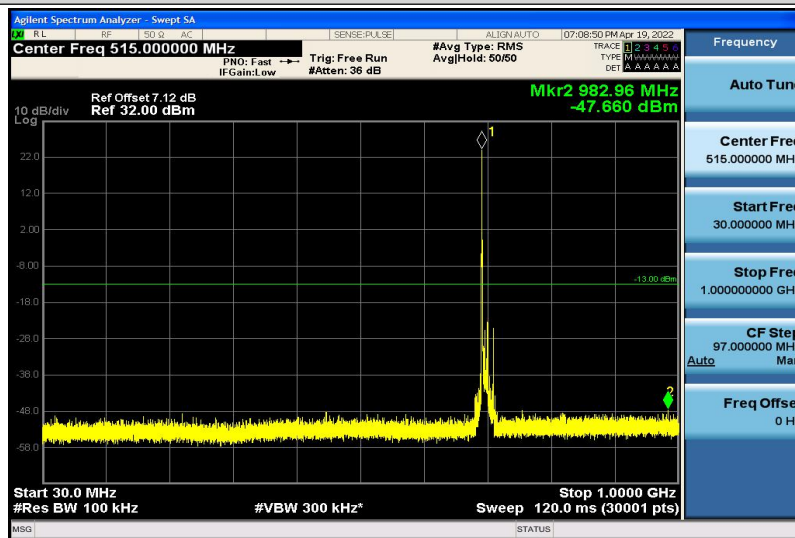

Band12-5MHz-16QAM-23155-1RB#0-1000~26000MHz

Band12-10MHz-QPSK-23060-1RB#0-30~100MHz

Band12-10MHz-QPSK-23060-1RB#0-100~26000MHz

Band12-10MHz-QPSK-23095-1RB#0-30~1000MHz

Band12-10MHz-QPSK-23095-1RB#0-100~26000MHz