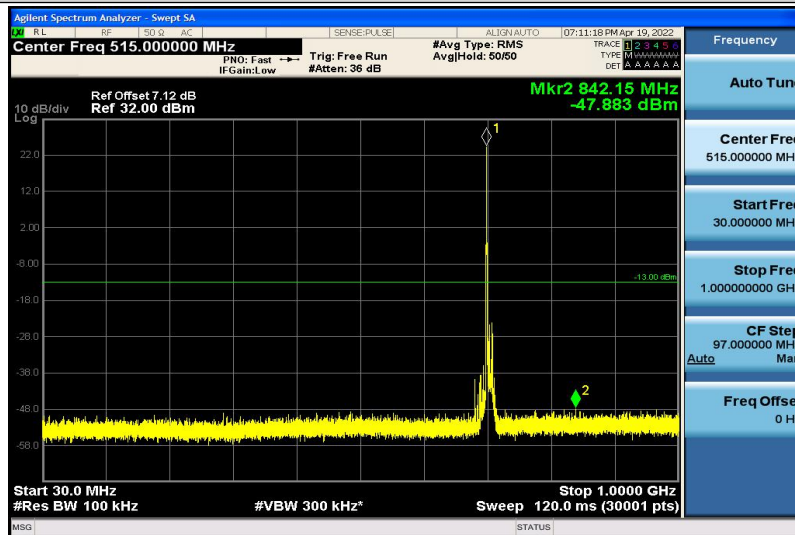

Band12-5MHz-16QAM-23155-1RB#0-1000~26000MHz

Band12-10MHz-QPSK-23060-1RB#0-30~100MHz

Band12-10MHz-QPSK-23060-1RB#0-100~26000MHz

Band12-10MHz-QPSK-23095-1RB#0-30~1000MHz

Band12-10MHz-QPSK-23095-1RB#0-100~26000MHz