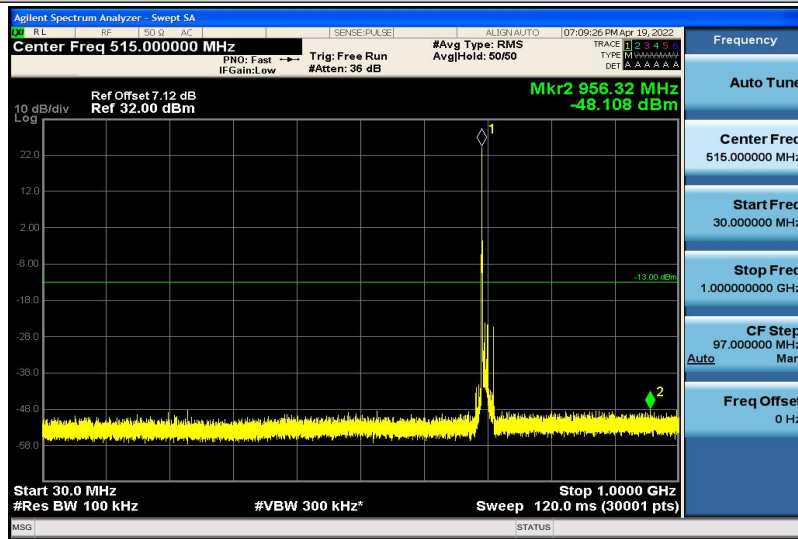

Band12-10MHz-16QAM-23060-1RB#0-30~1000MHz