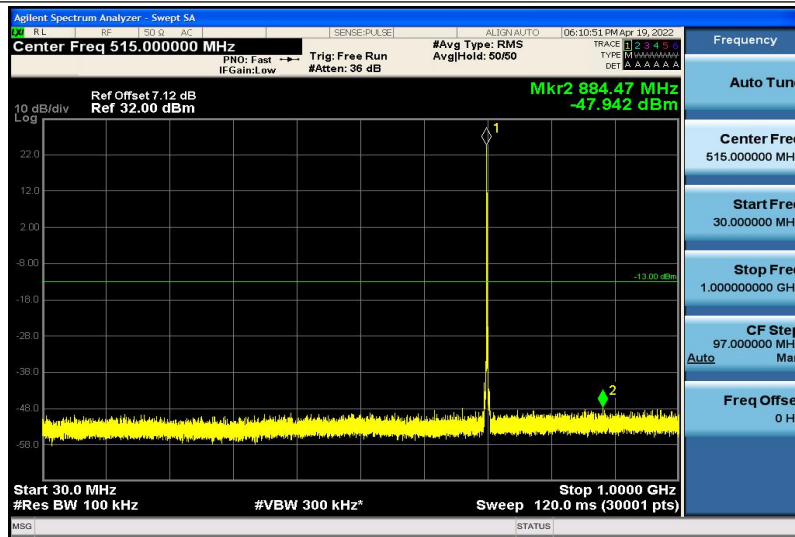

Band12-1.4MHz-QPSK-23017-1RB#0-1000~26000MHz

Band12-1.4MHz-QPSK-23095-1RB#0-30~1000MHz