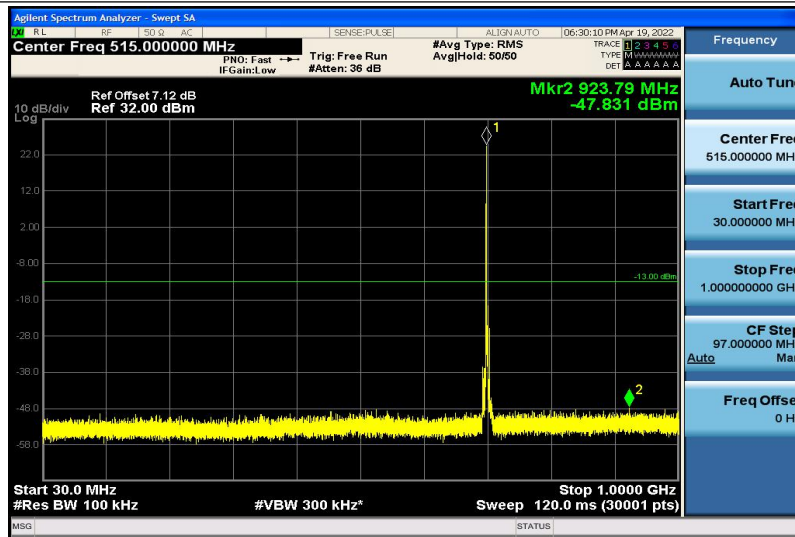

Band12-1.4MHz-16QAM-23173-1RB#0-30~1000MHz

Band12-1.4MHz-16QAM-23173-1RB#0-1000~26000MHz

Band12-3MHz-QPSK-23025-1RB#0-30~1000MHz

Band12-3MHz-QPSK-23025-1RB#0-1000~26000MHz

Band12-3MHz-QPSK-23095-1RB#0-30~1000MHz