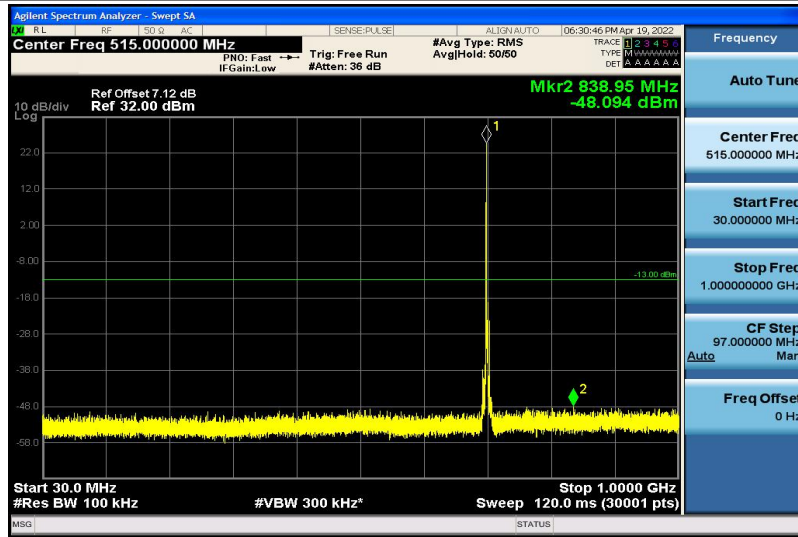

Band12-3MHz-QPSK-23095-1RB#0-1000~26000MHz

Band12-3MHz-QPSK-23165-1RB#0-30~1000MHz

Band12-3MHz-QPSK-23165-1RB#0-1000~26000MHz

Band12-3MHz-16QAM-23025-1RB#0-30~1000MHz

Band12-3MHz-16QAM-23025-1RB#0-1000~26000MHz