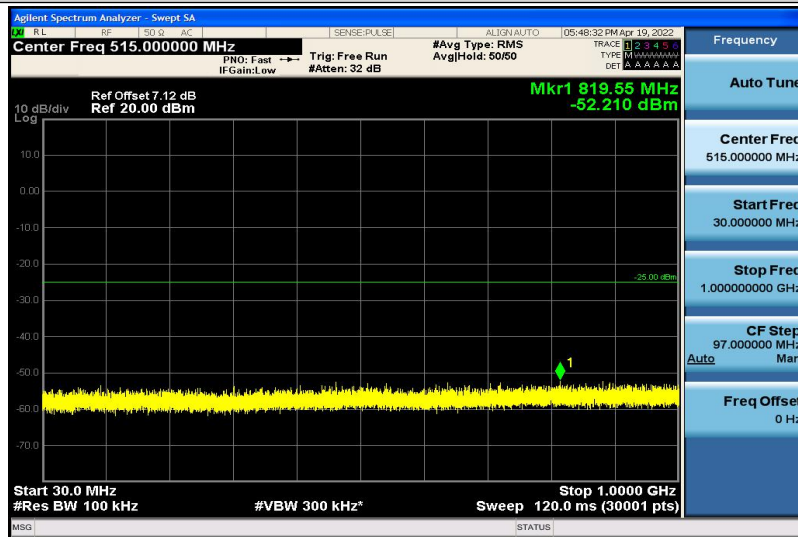

Band7-20MHz-16QAM-21100-1RB#0-1000~26000MHz

Band7-20MHz-16QAM-21350-1RB#0-30~1000MHz