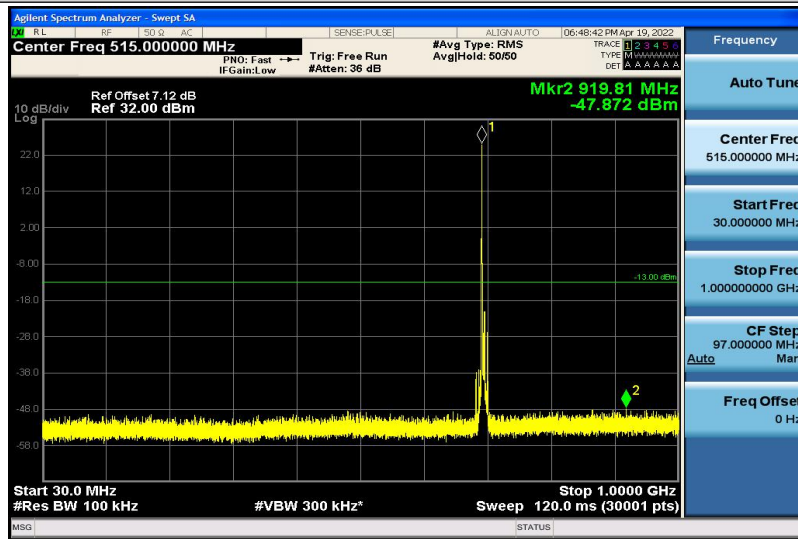

Band12-3MHz-16QAM-23095-1RB#0-30~1000MHz

Band12-3MHz-16QAM-23095-1RB#0-1000~26000MHz

Band12-3MHz-16QAM-23165-1RB#0-30~1000MHz

Band12-3MHz-16QAM-23165-1RB#0-1000~26000MHz

Band12-5MHz-QPSK-23035-1RB#0-30~1000MHz