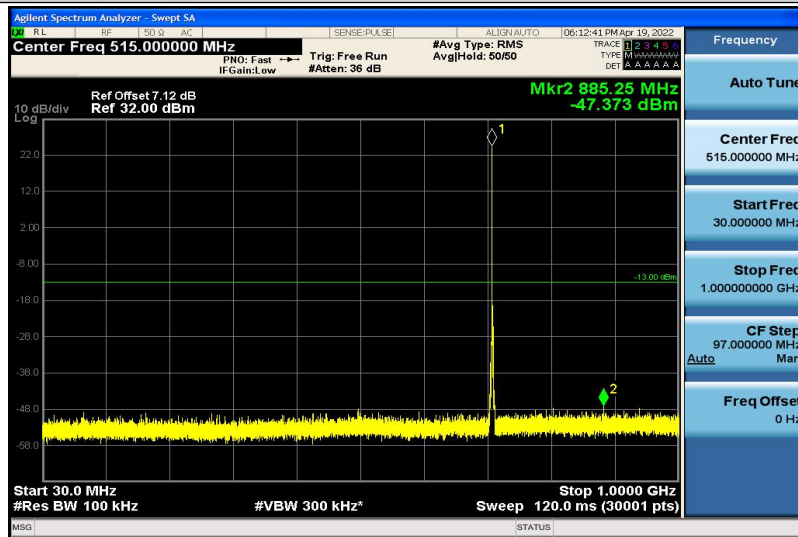

Band12-1.4MHz-QPSK-23173-1RB#0-1000~26000MHz

Band12-1.4MHz-16QAM-23017-1RB#0-30~1000MHz

Band12-1.4MHz-16QAM-23017-1RB#0-1000~26000MHz

Band12-1.4MHz-16QAM-23095-1RB#0-30~1000MHz

Band12-1.4MHz-16QAM-23095-1RB#0-100~26000MHz