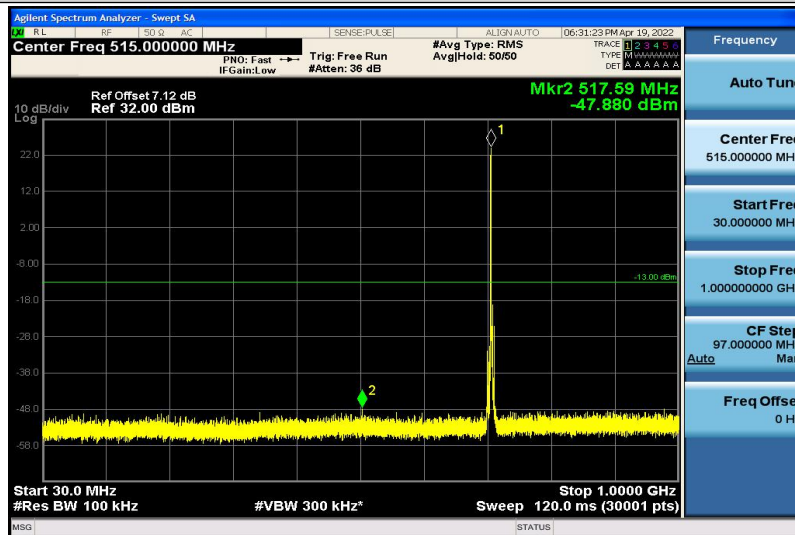

Band12-3MHz-QPSK-23095-1RB#0-1000~26000MHz

Band12-3MHz-QPSK-23165-1RB#0-30~1000MHz