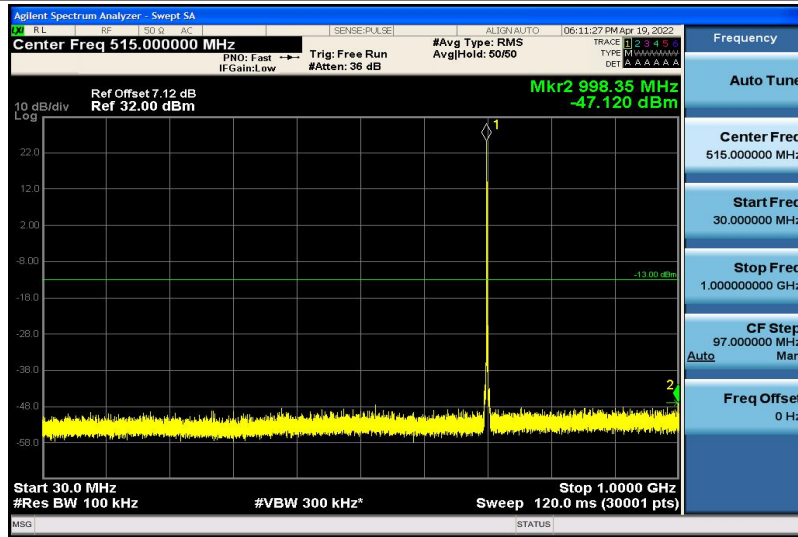

Band12-1.4MHz-16QAM-23017-1RB#0-1000~26000MHz

Band12-1.4MHz-16QAM-23095-1RB#0-30~1000MHz