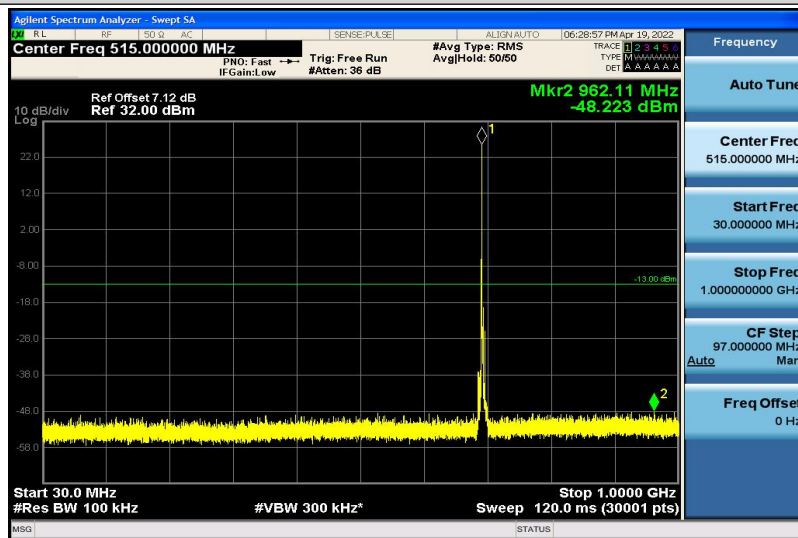

Band12-1.4MHz-16QAM-23173-1RB#0-1000~26000MHz

Band12-3MHz-QPSK-23025-1RB#0-30~1000MHz