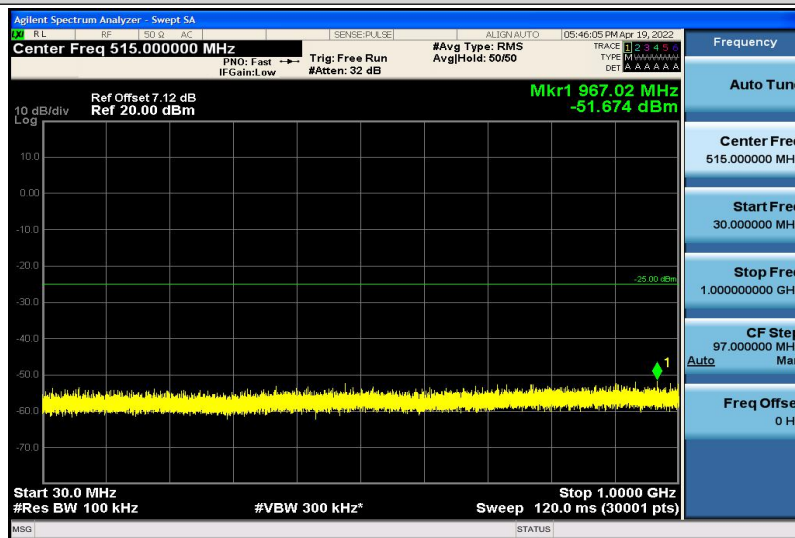

Band7-20MHz-QPSK-21100-1RB#0-30~1000MHz

Band7-20MHz-QPSK-21100-1RB#0-1000~26000MHz

Band7-20MHz-QPSK-21350-1RB#0-30~1000MHz

Band7-20MHz-QPSK-21350-1RB#0-1000~26000MHz

Band7-20MHz-16QAM-20850-1RB#0-30~1000MHz