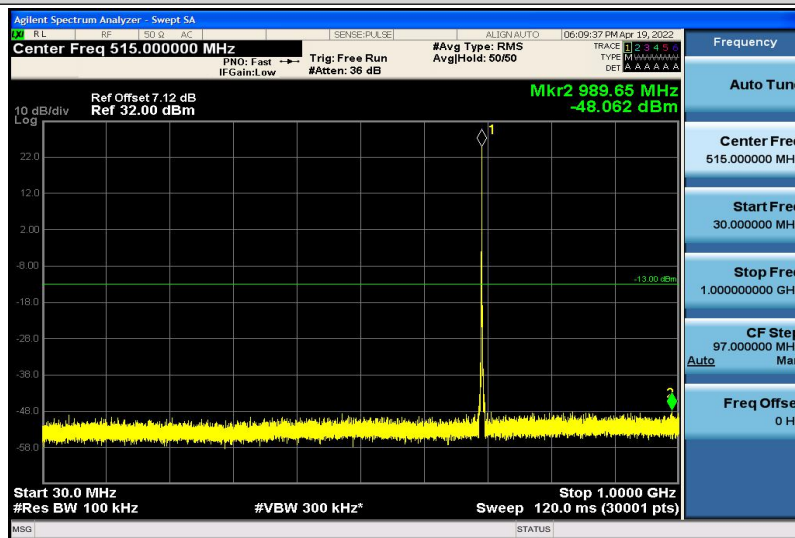

Band7-20MHz-16QAM-20850-1RB#0-1000~26000MHz

Band7-20MHz-16QAM-21100-1RB#0-30~1000MHz

Band7-20MHz-16QAM-21100-1RB#0-1000~26000MHz

Band7-20MHz-16QAM-21350-1RB#0-30~1000MHz

Band7-20MHz-16QAM-21350-1RB#0-1000~26000MHz