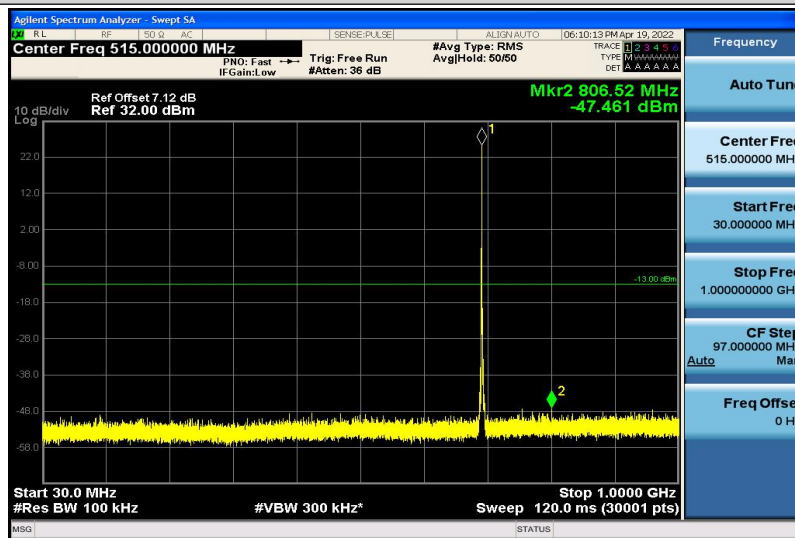

Band12-1.4MHz-QPSK-23173-1RB#0-1000~26000MHz

Band12-1.4MHz-16QAM-23017-1RB#0-30~1000MHz