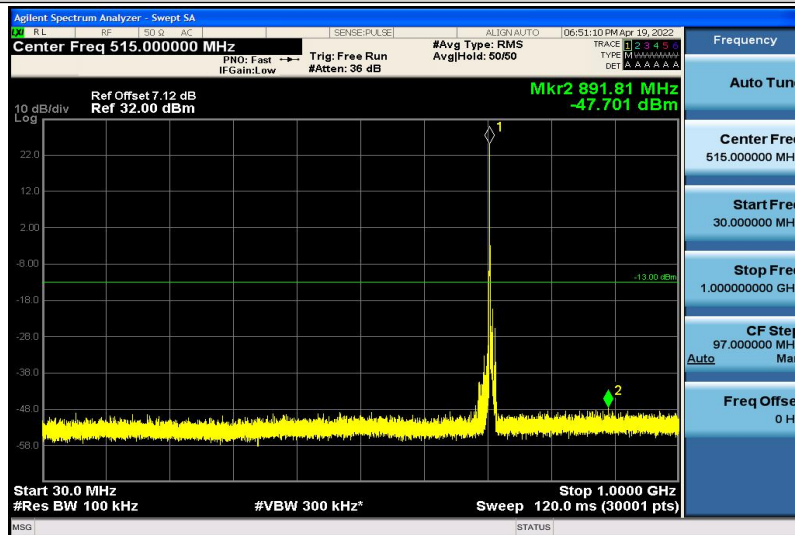

Band12-5MHz-QPSK-23095-1RB#0-1000~26000MHz

Band12-5MHz-QPSK-23155-1RB#0-30~1000MHz