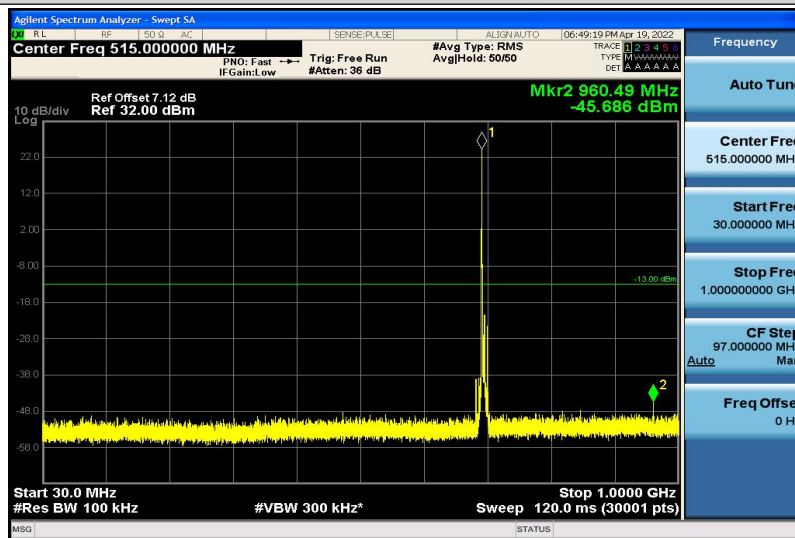

Band12-5MHz-QPSK-23035-1RB#0-1000~26000MHz

Band12-5MHz-QPSK-23095-1RB#0-30~1000MHz

Band12-5MHz-QPSK-23095-1RB#0-1000~26000MHz

Band12-5MHz-QPSK-23155-1RB#0-30~1000MHz

Band12-5MHz-QPSK-23155-1RB#0-1000~26000MHz