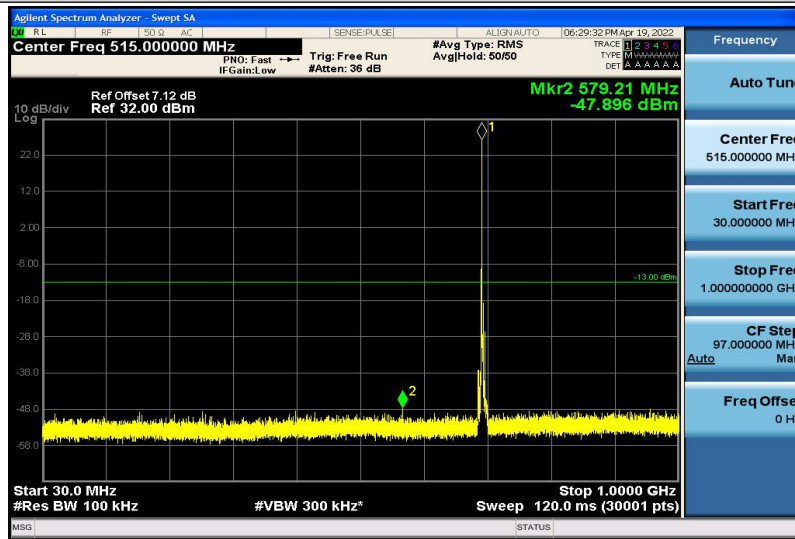

Band12-3MHz-QPSK-23165-1RB#0-1000~26000MHz

Band12-3MHz-16QAM-23025-1RB#0-30~1000MHz