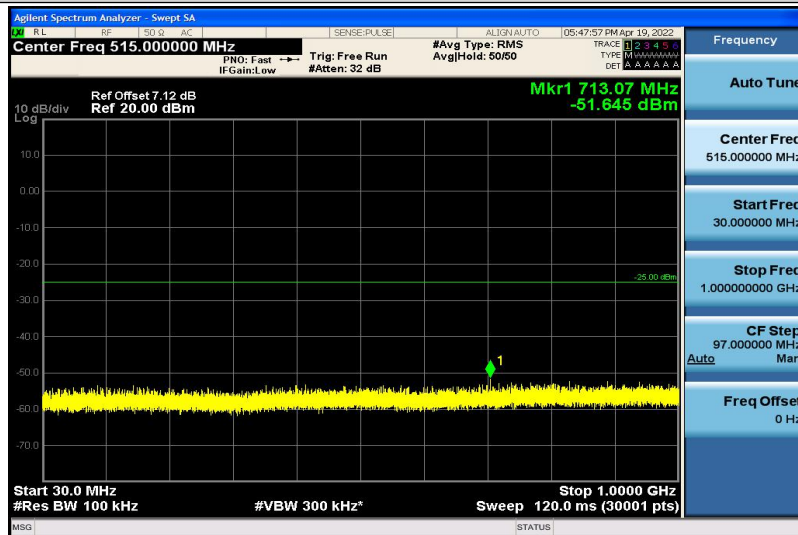

Band7-20MHz-QPSK-21100-1RB#0-30~1000MHz

Band7-20MHz-QPSK-21100-1RB#0-1000~26000MHz

Band7-20MHz-QPSK-21350-1RB#0-30~1000MHz

Band7-20MHz-QPSK-21350-1RB#0-1000~26000MHz

Band7-20MHz-16QAM-20850-1RB#0-30~1000MHz