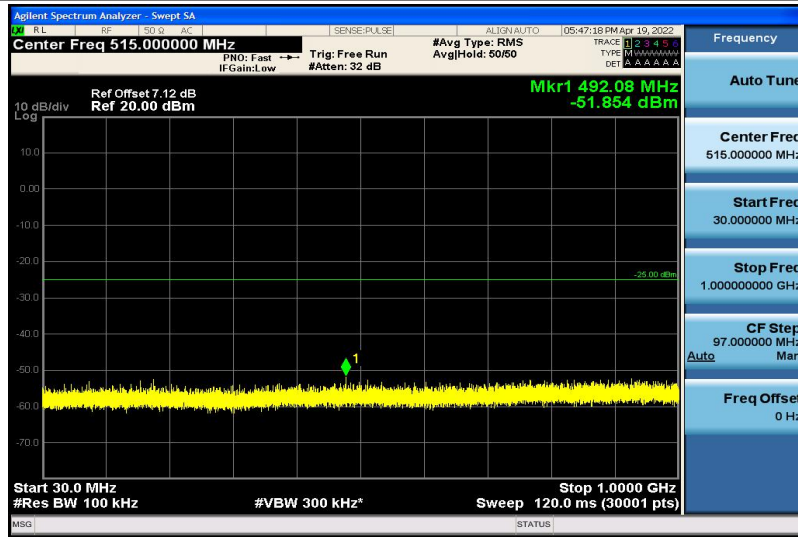

Band7-20MHz-16QAM-20850-1RB#0-1000~26000MHz

Band7-20MHz-16QAM-21100-1RB#0-30~1000MHz