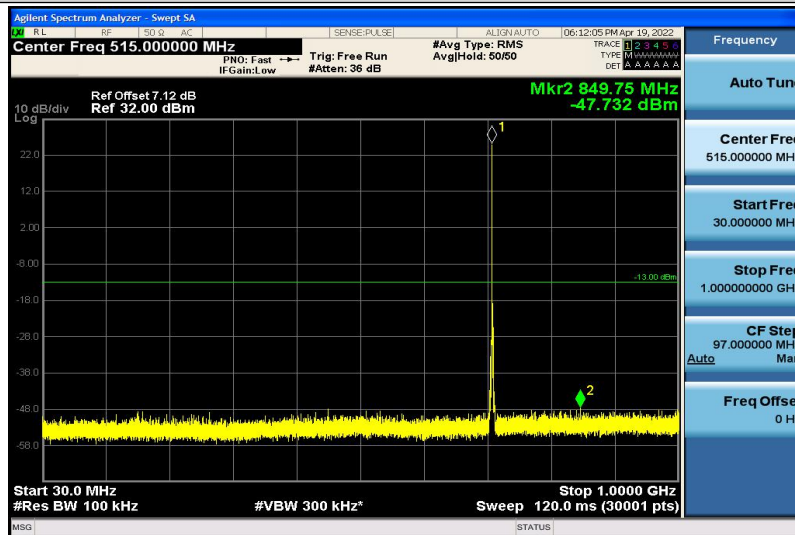

Band12-1.4MHz-QPSK-23017-1RB#0-30~1000MHz

Band12-1.4MHz-QPSK-23017-1RB#0-1000~26000MHz

Band12-1.4MHz-QPSK-23095-1RB#0-30~1000MHz

Band12-1.4MHz-QPSK-23095-1RB#0-1000~26000MHz

Band12-1.4MHz-QPSK-23173-1RB#0-30~1000MHz