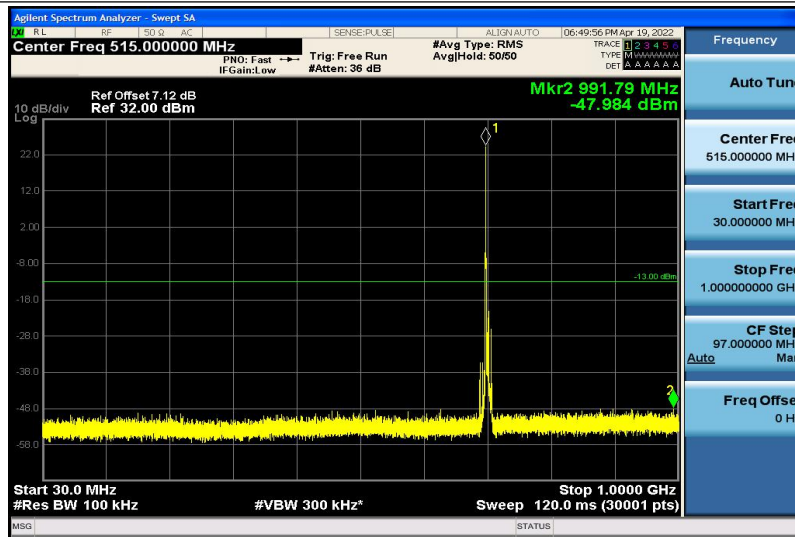

Band12-5MHz-QPSK-23035-1RB#0-1000~26000MHz

Band12-5MHz-QPSK-23095-1RB#0-30~1000MHz