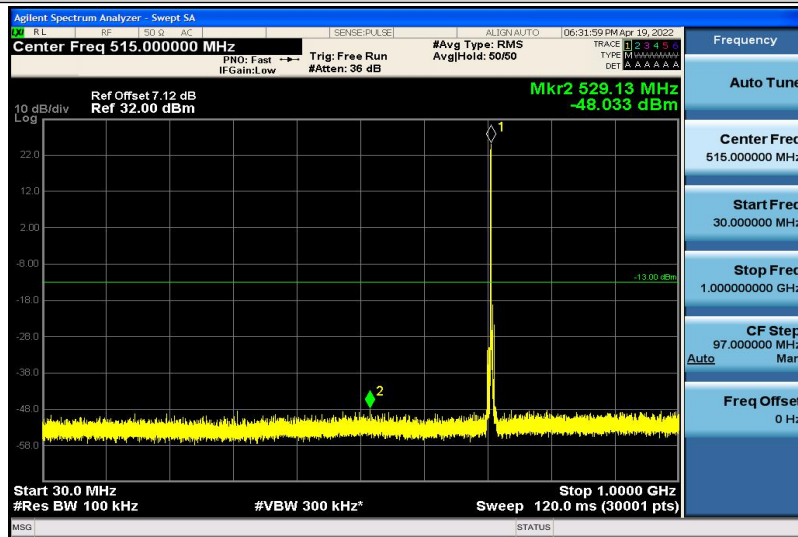

Band12-3MHz-16QAM-23095-1RB#0-1000~26000MHz

Band12-3MHz-16QAM-23165-1RB#0-30~1000MHz