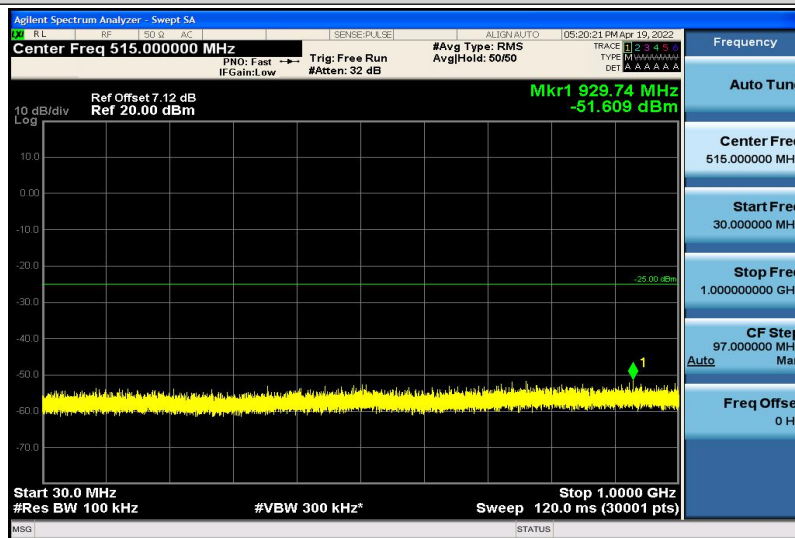

Band7-10MHz-16QAM-21400-1RB#0-1000~26000MHz

Band7-15MHz-QPSK-20825-1RB#0-30~1000MHz