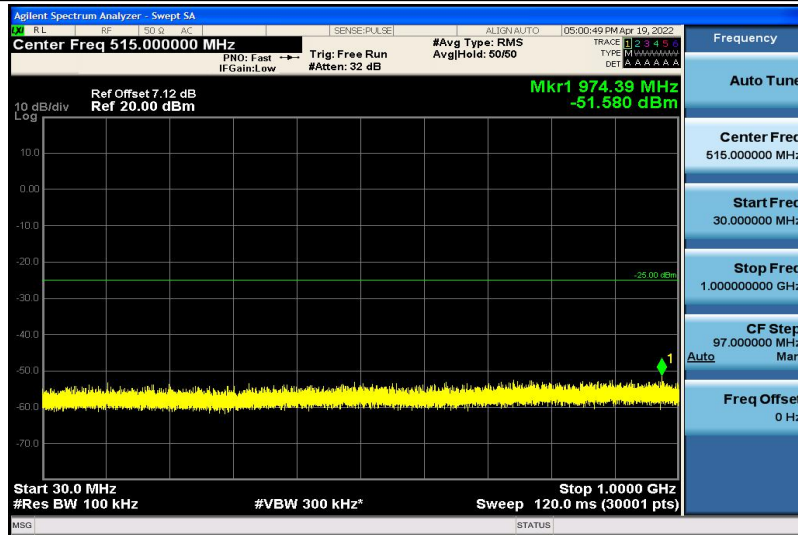

Band7-10MHz-QPSK-21100-1RB#0-1000~26000MHz

Band7-10MHz-QPSK-21400-1RB#0-30~1000MHz