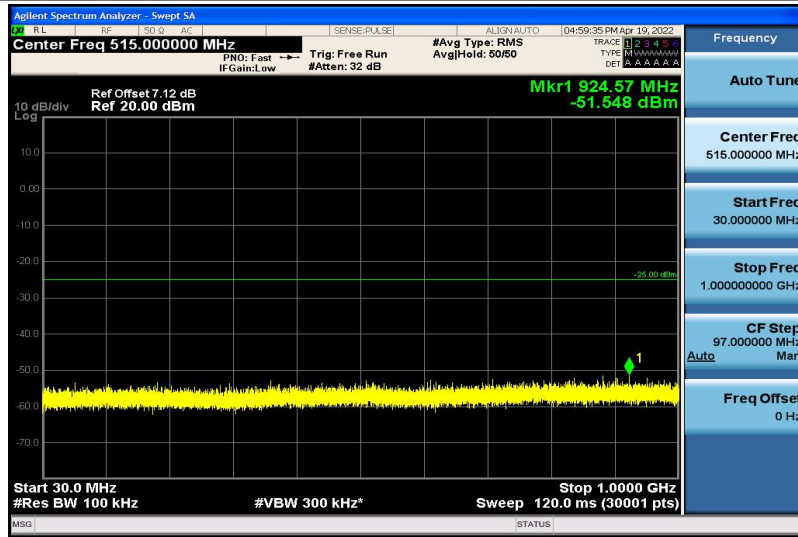

Band7-10MHz-QPSK-20800-1RB#0-1000~26000MHz

Band7-10MHz-QPSK-21100-1RB#0-30~1000MHz