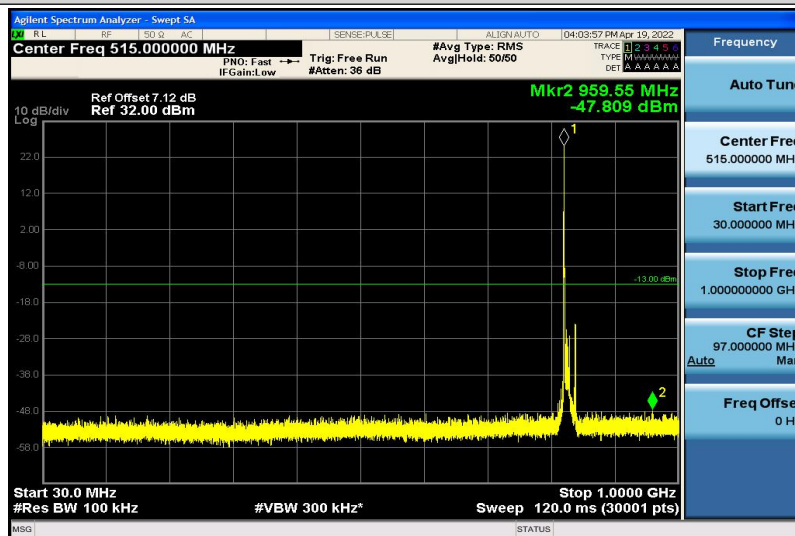

Band5-10MHz-QPSK-20600-1RB#0-1000~26000MHz

Band5-10MHz-16QAM-20450-1RB#0-30~1000MHz

Band5-10MHz-16QAM-20450-1RB#0-1000~26000MHz

Band5-10MHz-16QAM-20525-1RB#0-30~1000MHz

Band5-10MHz-16QAM-20525-1RB#0-1000~26000MHz