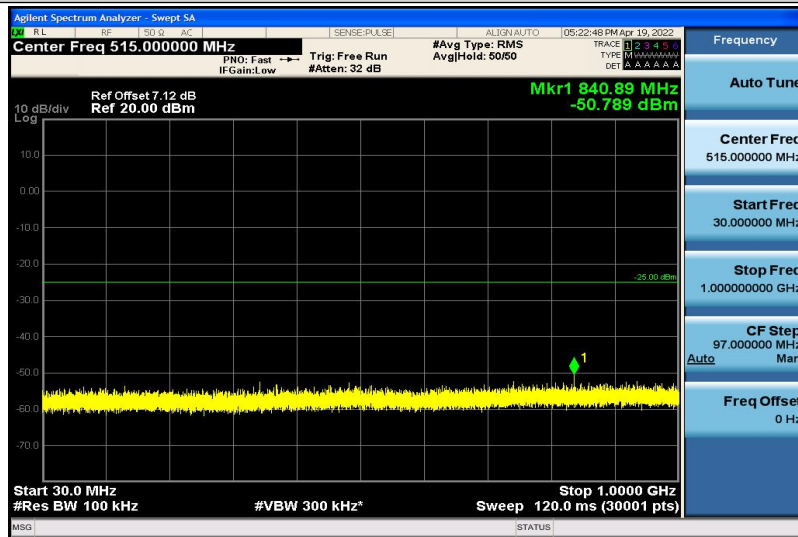

Band7-10MHz-16QAM-21400-1RB#0-1000~26000MHz

Band7-15MHz-QPSK-20825-1RB#0-30~1000MHz

Band7-15MHz-QPSK-20825-1RB#0-1000~26000MHz

Band7-15MHz-QPSK-21100-1RB#0-30~1000MHz

Band7-15MHz-QPSK-21100-1RB#0-1000~26000MHz