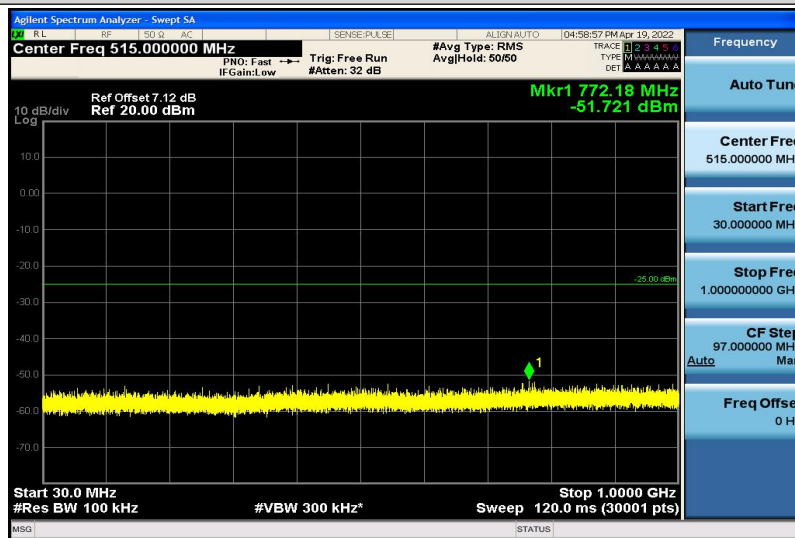

Band7-10MHz-QPSK-20800-1RB#0-1000~26000MHz

Band7-10MHz-QPSK-21100-1RB#0-30~1000MHz

Band7-10MHz-QPSK-21100-1RB#0-1000~26000MHz

Band7-10MHz-QPSK-21400-1RB#0-30~1000MHz

Band7-10MHz-QPSK-21400-1RB#0-1000~26000MHz