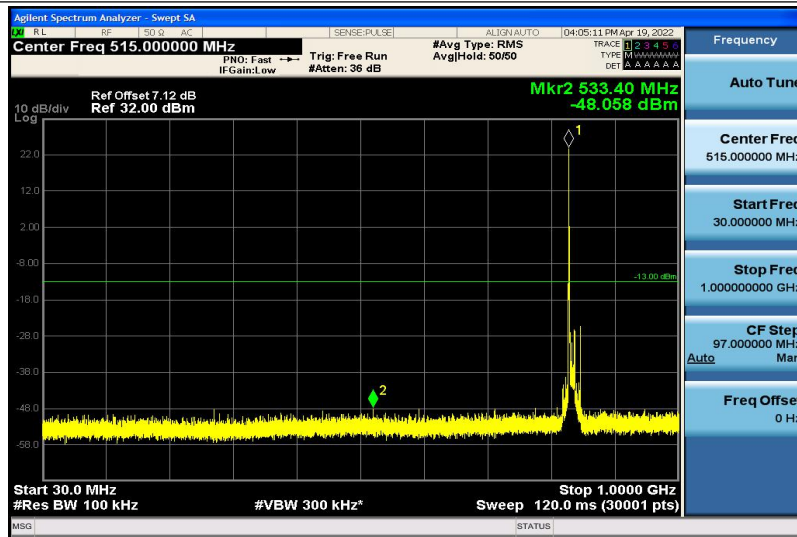

Band5-10MHz-QPSK-20600-1RB#0-1000~26000MHz

Band5-10MHz-16QAM-20450-1RB#0-30~1000MHz

Band5-10MHz-16QAM-20450-1RB#0-1000~26000MHz

Band5-10MHz-16QAM-20525-1RB#0-30~1000MHz

Band5-10MHz-16QAM-20525-1RB#0-1000~26000MHz