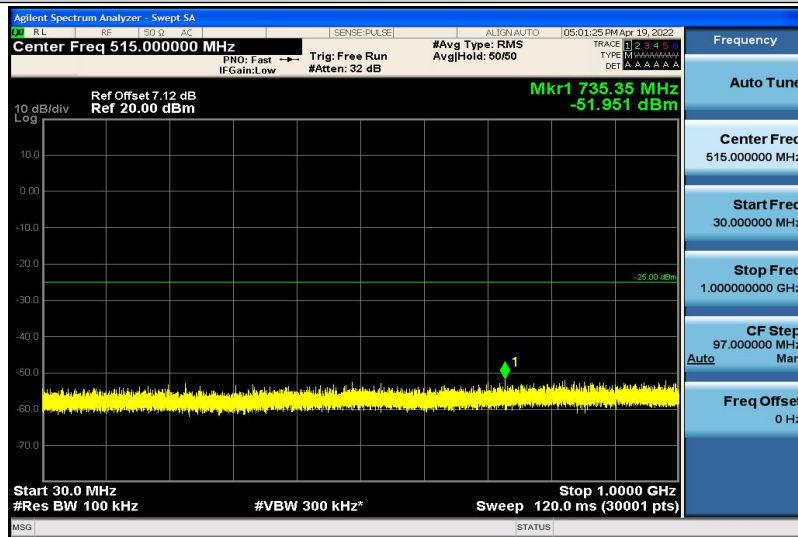

Band7-10MHz-16QAM-20800-1RB#0-30~1000MHz

Band7-10MHz-16QAM-20800-1RB#0-1000~26000MHz

Band7-10MHz-16QAM-21100-1RB#0-30~1000MHz

Band7-10MHz-16QAM-21100-1RB#0-1000~26000MHz

Band7-10MHz-16QAM-21400-1RB#0-30~1000MHz