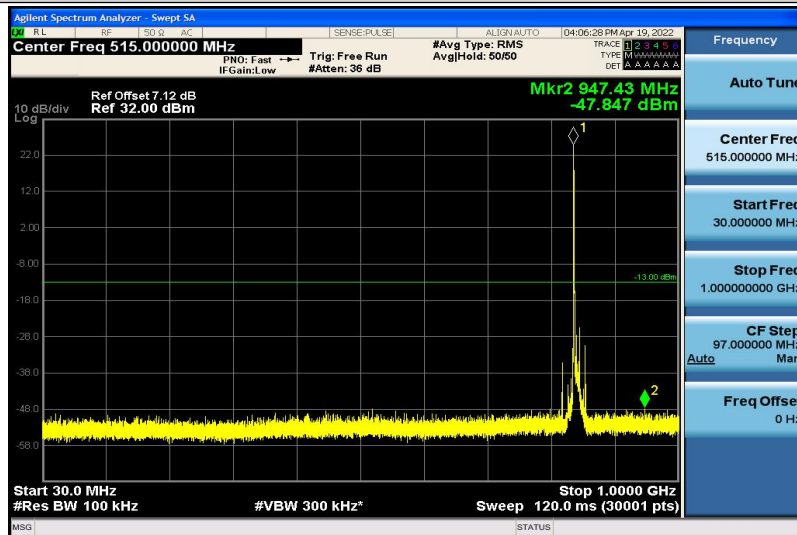

Band5-10MHz-QPSK-20600-1RB#0-1000~26000MHz

Band5-10MHz-16QAM-20450-1RB#0-30~1000MHz

Band5-10MHz-16QAM-20450-1RB#0-1000~26000MHz

Band5-10MHz-16QAM-20525-1RB#0-30~1000MHz

Band5-10MHz-16QAM-20525-1RB#0-1000~26000MHz