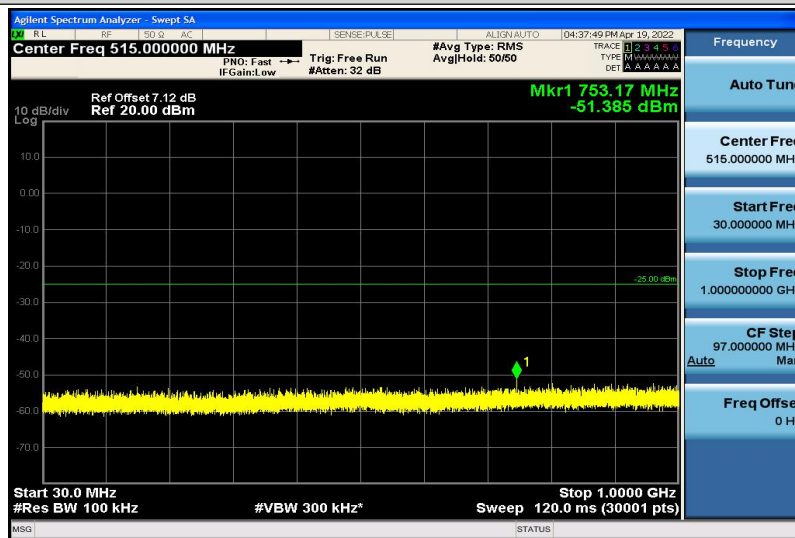

Band7-5MHz-QPSK-21425-1RB#0-1000~26000MHz

Band7-5MHz-16QAM-20775-1RB#0-30~1000MHz