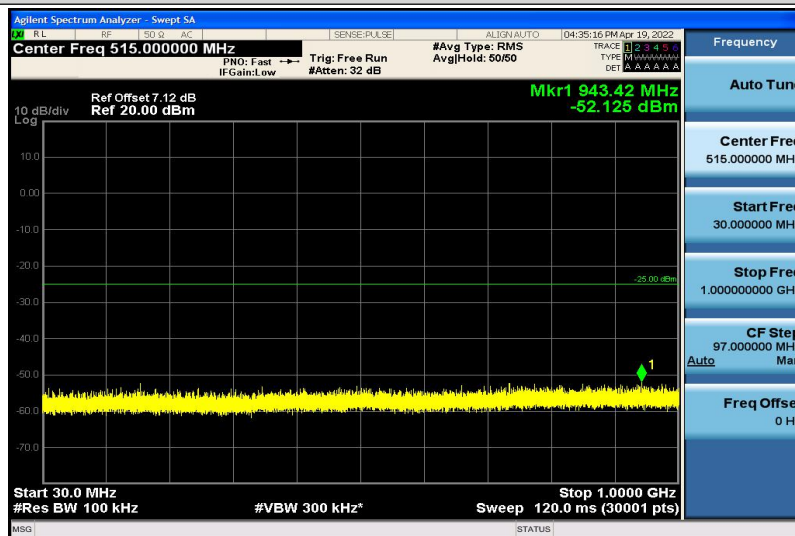

Band5-10MHz-16QAM-20600-1RB#0-1000~26000MHz

Band7-5MHz-QPSK-20775-1RB#0-30~1000MHz