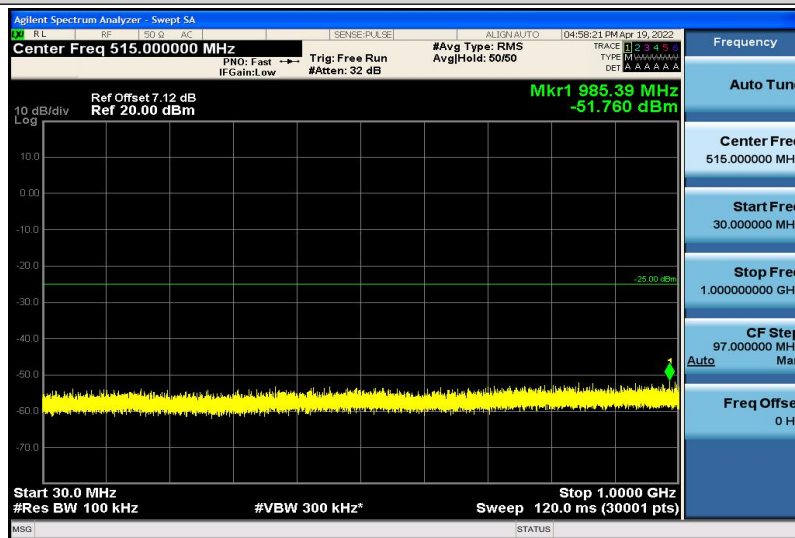

Band7-5MHz-16QAM-21100-1RB#0-30~1000MHz

Band7-5MHz-16QAM-21100-1RB#0-1000~26000MHz

Band7-5MHz-16QAM-21425-1RB#0-30~1000MHz

Band7-5MHz-16QAM-21425-1RB#0-1000~26000MHz

Band7-10MHz-QPSK-20800-1RB#0-30~1000MHz