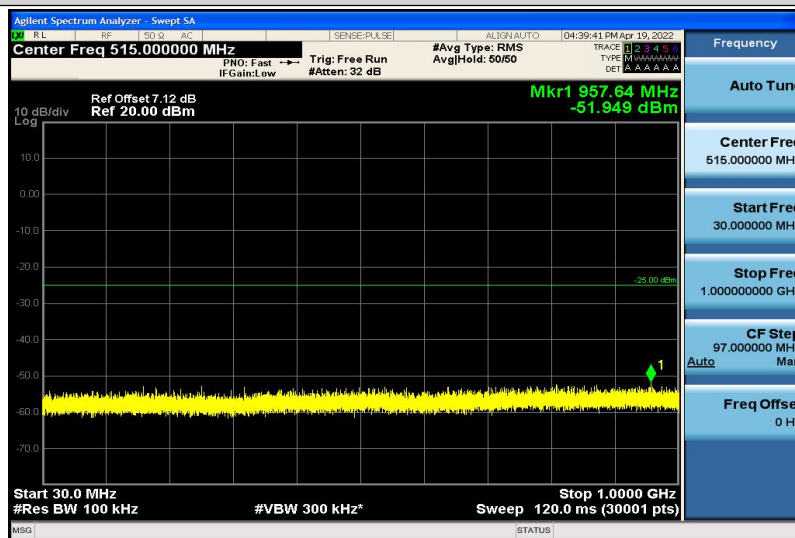

Band7-5MHz-QPSK-21100-1RB#0-1000~26000MHz

Band7-5MHz-QPSK-21425-1RB#0-30~1000MHz