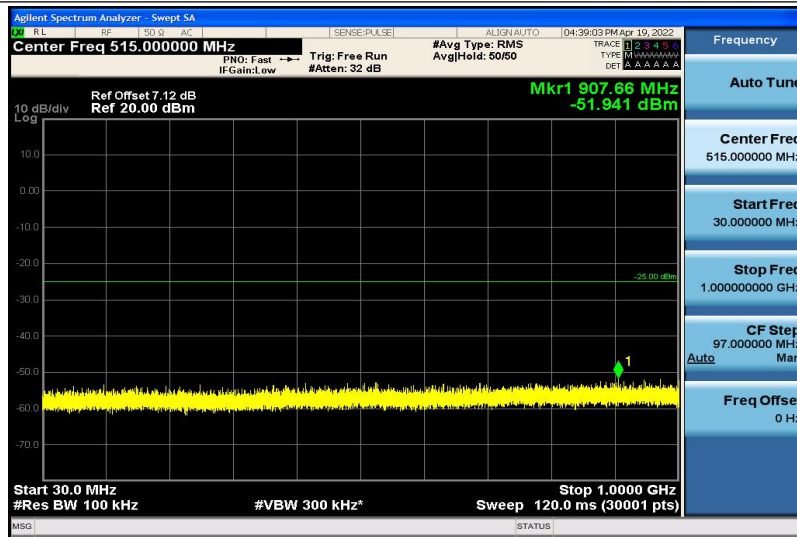

Band7-5MHz-QPSK-21100-1RB#0-1000~26000MHz

Band7-5MHz-QPSK-21425-1RB#0-30~1000MHz

Band7-5MHz-QPSK-21425-1RB#0-1000~26000MHz

Band7-5MHz-16QAM-20775-1RB#0-30~1000MHz

Band7-5MHz-16QAM-20775-1RB#0-1000~26000MHz