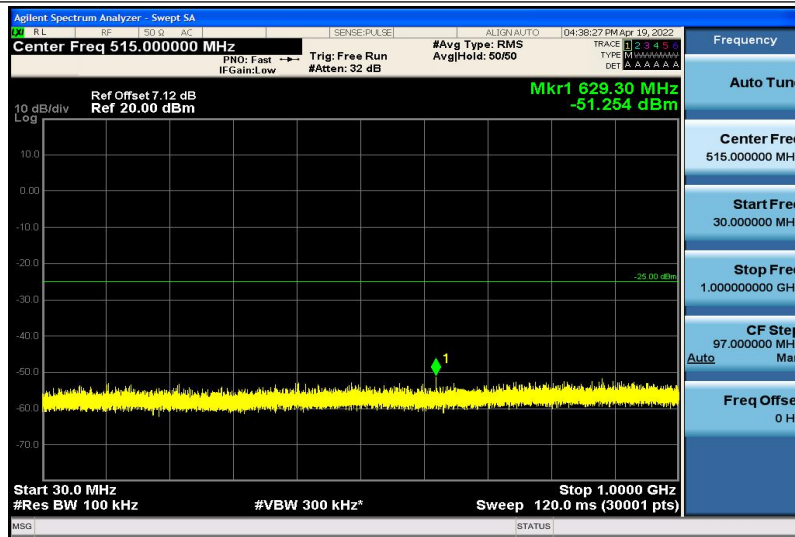

Band5-10MHz-16QAM-20600-1RB#0-30~1000MHz

Band5-10MHz-16QAM-20600-1RB#0-1000~26000MHz

Band7-5MHz-QPSK-20775-1RB#0-30~1000MHz

Band7-5MHz-QPSK-20775-1RB#0-1000~26000MHz

Band7-5MHz-QPSK-21100-1RB#0-30~1000MHz