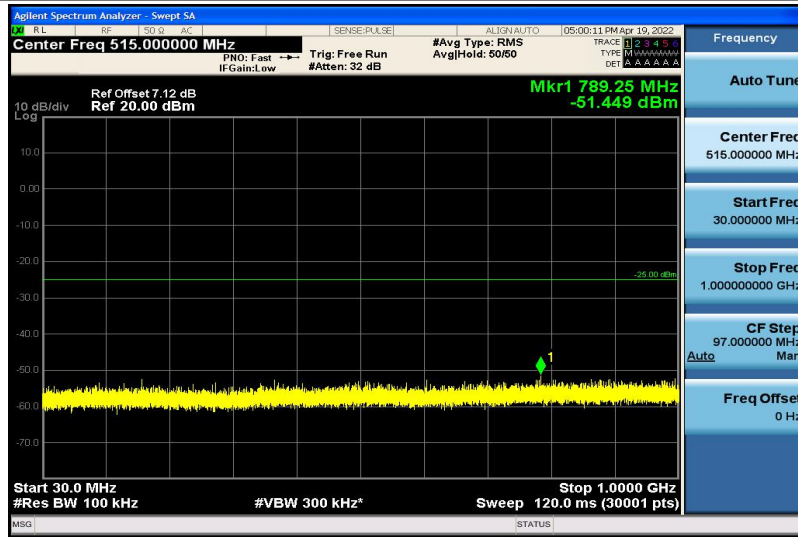

Band7-10MHz-16QAM-20800-1RB#0-1000~26000MHz

Band7-10MHz-16QAM-21100-1RB#0-30~1000MHz