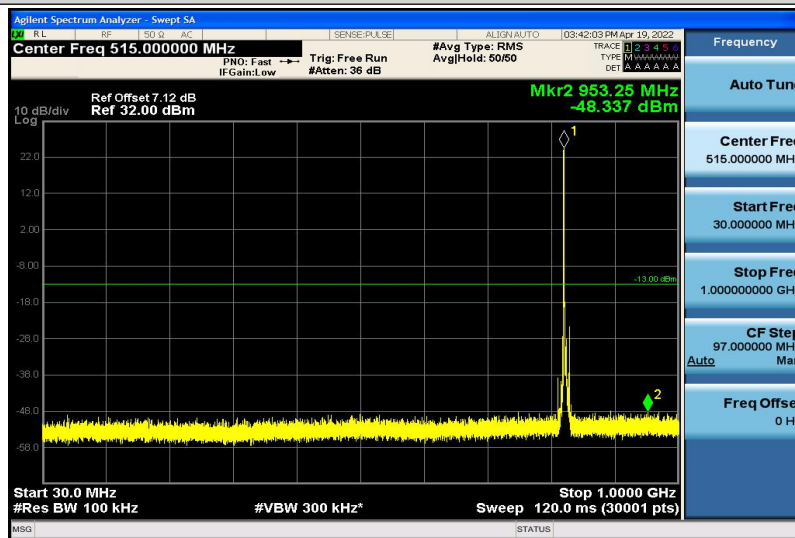

Band5-3MHz-16QAM-20635-1RB#0-1000~26000MHz

Band5-5MHz-QPSK-20425-1RB#0-30~1000MHz