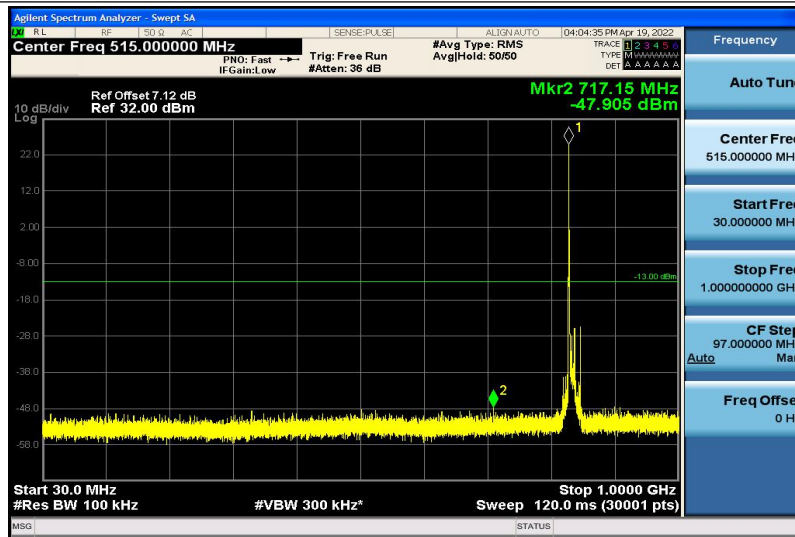

Band5-5MHz-16QAM-20625-1RB#0-30~1000MHz

Band5-5MHz-16QAM-20625-1RB#0-1000~26000MHz

Band5-10MHz-QPSK-20450-1RB#0-30~1000MHz

Band5-10MHz-QPSK-20450-1RB#0-1000~26000MHz

Band5-10MHz-QPSK-20525-1RB#0-30~1000MHz