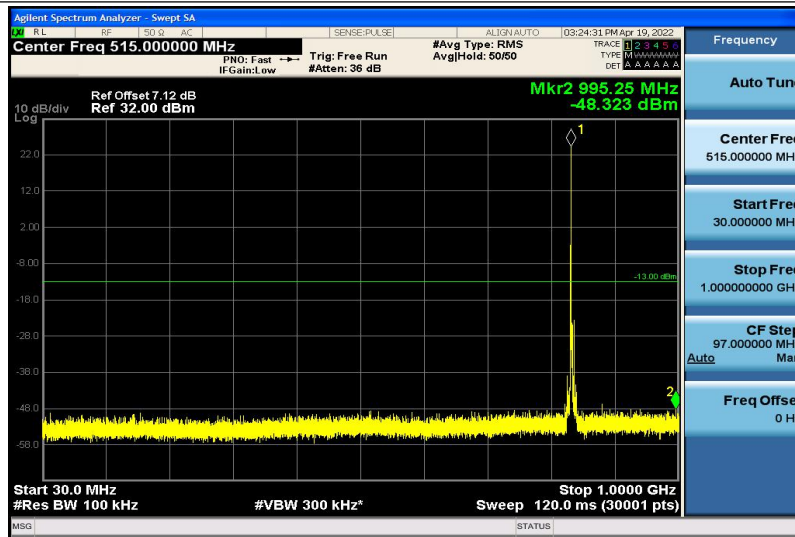

Band5-3MHz-QPSK-20635-1RB#0-30~1000MHz

Band5-3MHz-QPSK-20635-1RB#0-1000~26000MHz

Band5-3MHz-16QAM-20415-1RB#0-30~1000MHz

Band5-3MHz-16QAM-20415-1RB#0-1000~26000MHz

Band5-3MHz-16QAM-20525-1RB#0-30~1000MHz

Band5-3MHz-16QAM-20525-1RB#0-1000~26000MHz