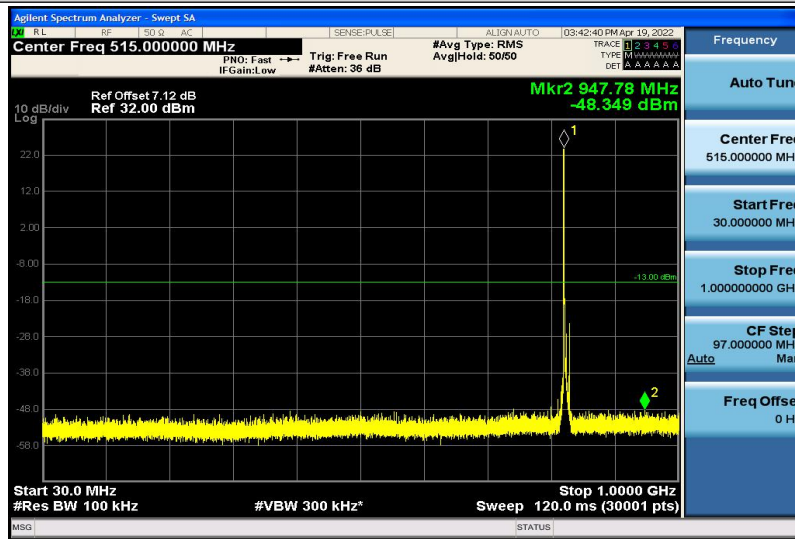

Band5-5MHz-QPSK-20625-1RB#0-1000~26000MHz

Band5-5MHz-16QAM-20425-1RB#0-30~1000MHz