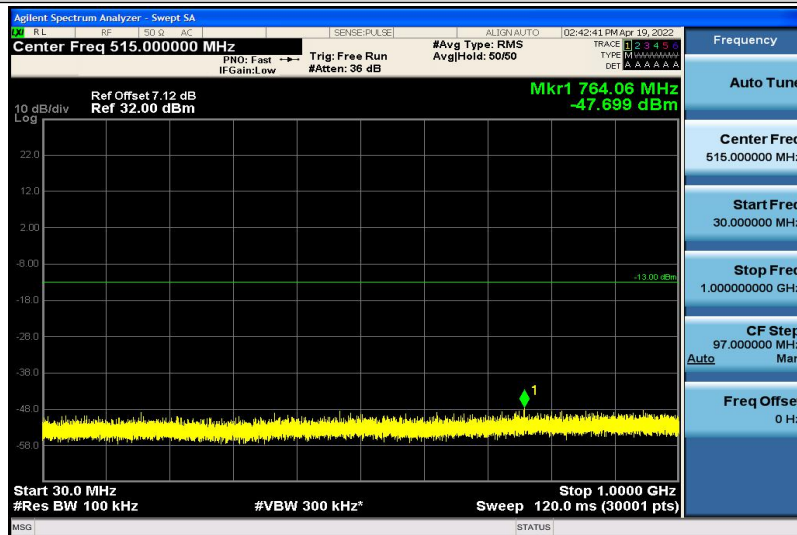

Band4-20MHz-16QAM-20175-1RB#0-30~1000MHz

Band4-20MHz-16QAM-20175-1RB#0-1000~26000MHz

Band4-20MHz-16QAM-20300-1RB#0-30~1000MHz

Band4-20MHz-16QAM-20300-1RB#0-1000~26000MHz

Band5-1.4MHz-QPSK-20407-1RB#0-30~1000MHz