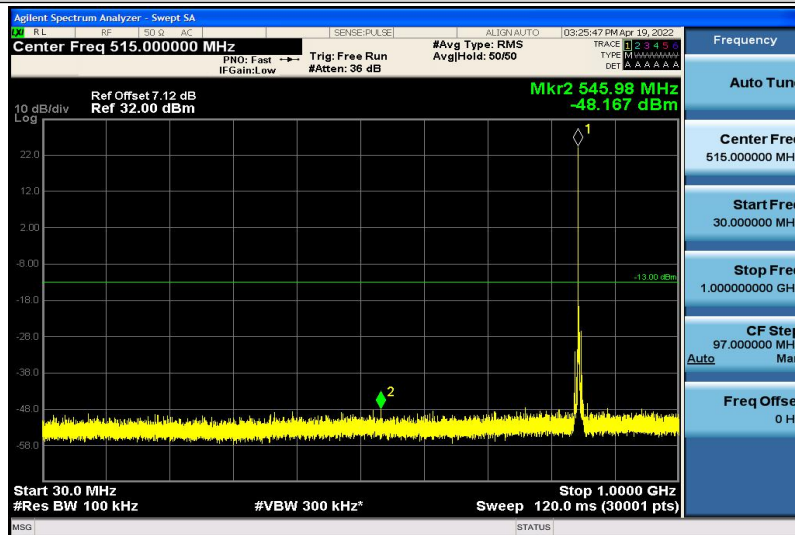

Band5-3MHz-QPSK-20635-1RB#0-30~1000MHz

Band5-3MHz-QPSK-20635-1RB#0-1000~26000MHz

Band5-3MHz-16QAM-20415-1RB#0-30~1000MHz

Band5-3MHz-16QAM-20415-1RB#0-1000~26000MHz

Band5-3MHz-16QAM-20525-1RB#0-30~1000MHz

Band5-3MHz-16QAM-20525-1RB#0-1000~26000MHz