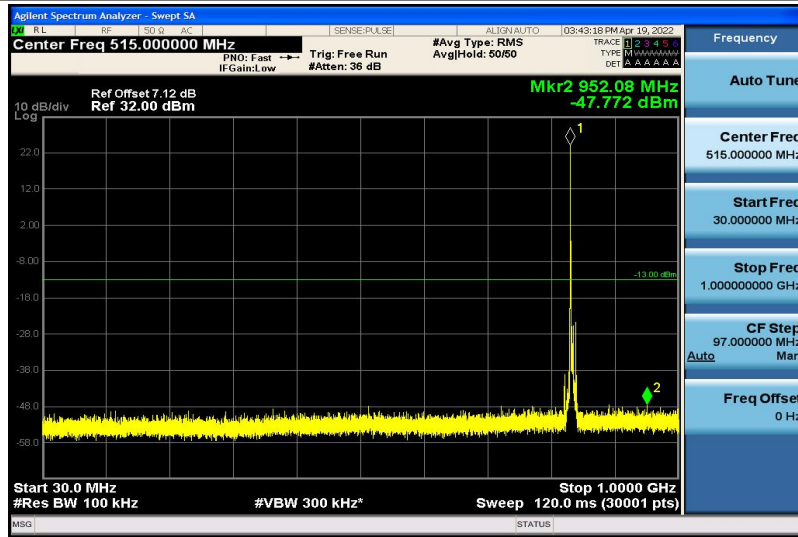

Band5-3MHz-16QAM-20635-1RB#0-30~1000MHz

Band5-3MHz-16QAM-20635-1RB#0-1000~26000MHz

Band5-5MHz-QPSK-20425-1RB#0-30~1000MHz

Band5-5MHz-QPSK-20425-1RB#0-1000~26000MHz

Band5-5MHz-QPSK-20525-1RB#0-30~1000MHz

Band5-5MHz-QPSK-20525-1RB#0-1000~26000MHz