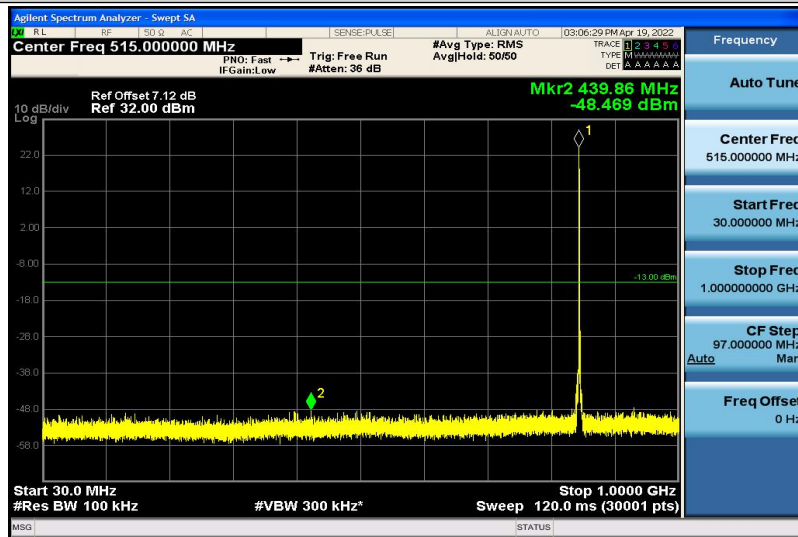

Band5-1.4MHz-QPSK-20525-1RB#0-1000~26000MHz

Band5-1.4MHz-QPSK-20643-1RB#0-30~1000MHz