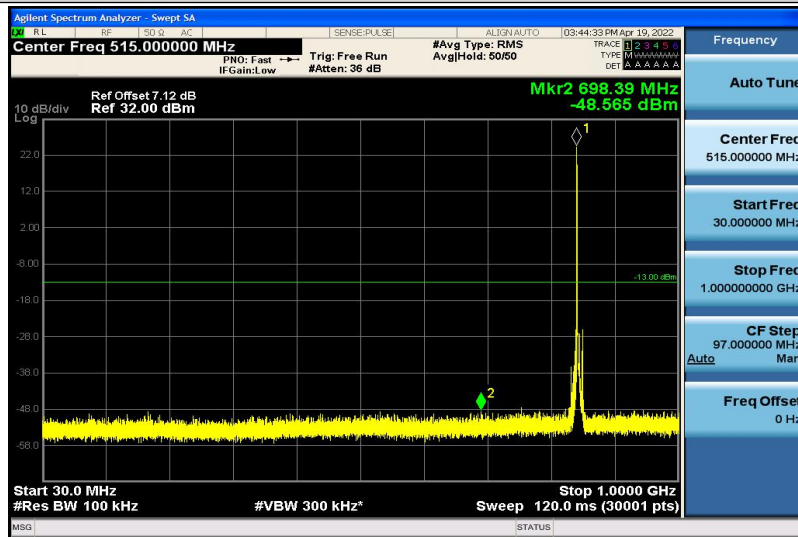

Band5-3MHz-16QAM-20635-1RB#0-30~1000MHz

Band5-3MHz-16QAM-20635-1RB#0-1000~26000MHz

Band5-5MHz-QPSK-20425-1RB#0-30~1000MHz

Band5-5MHz-QPSK-20425-1RB#0-1000~26000MHz

Band5-5MHz-QPSK-20525-1RB#0-30~1000MHz

Band5-5MHz-QPSK-20525-1RB#0-1000~26000MHz