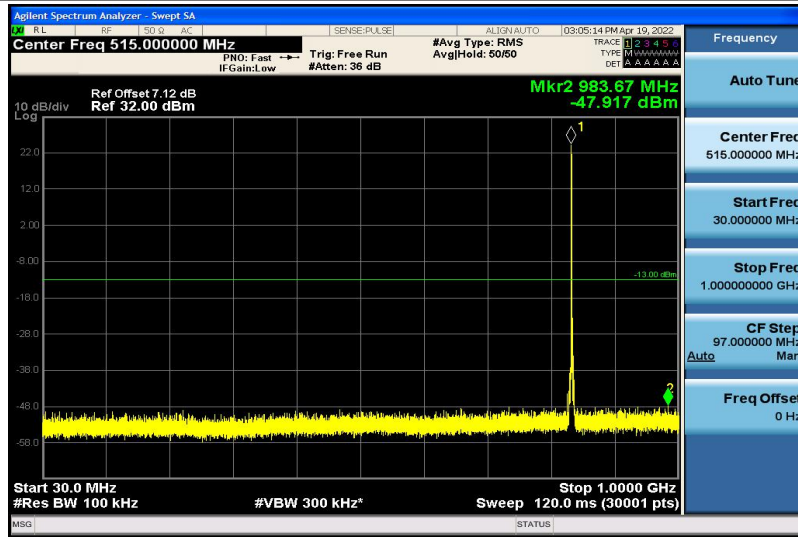

Band5-1.4MHz-QPSK-20407-1RB#0-1000~26000MHz

Band5-1.4MHz-QPSK-20525-1RB#0-30~1000MHz