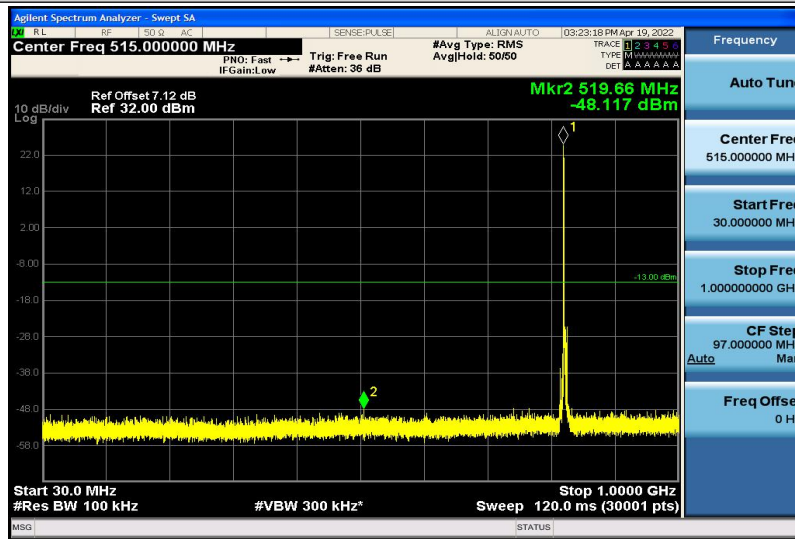

Band5-3MHz-QPSK-20635-1RB#0-1000~26000MHz

Band5-3MHz-16QAM-20415-1RB#0-30~1000MHz