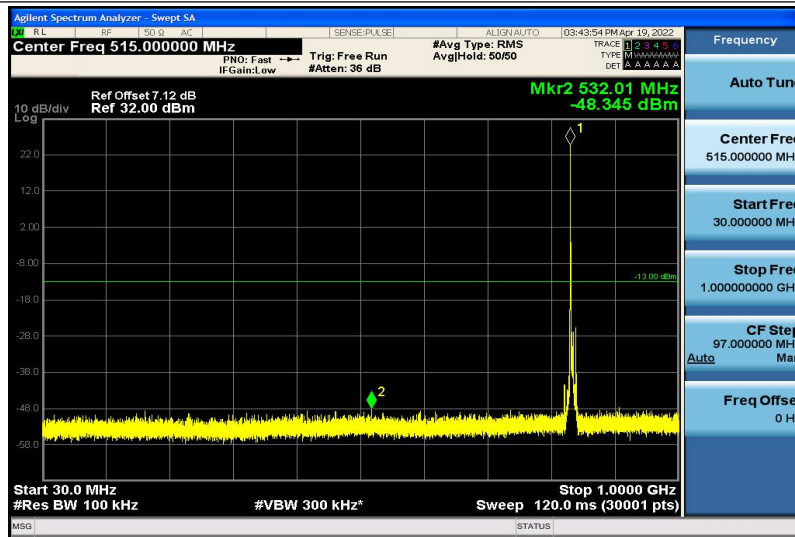

Band5-5MHz-QPSK-20625-1RB#0-30~1000MHz

Band5-5MHz-QPSK-20625-1RB#0-1000~26000MHz

Band5-5MHz-16QAM-20425-1RB#0-30~1000MHz

Band5-5MHz-16QAM-20425-1RB#0-1000~26000MHz

Band5-5MHz-16QAM-20525-1RB#0-30~1000MHz

Band5-5MHz-16QAM-20525-1RB#0-100~26000MHz