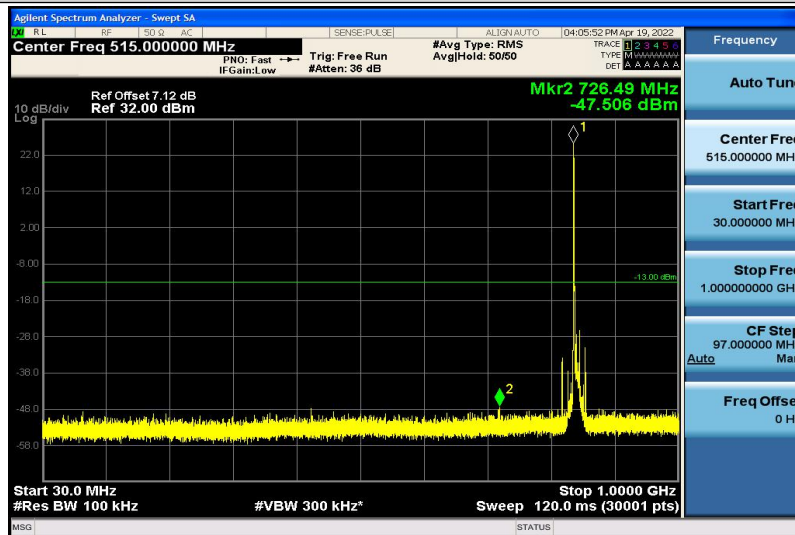

Band5-10MHz-QPSK-20525-1RB#0-1000~26000MHz

Band5-10MHz-QPSK-20600-1RB#0-30~1000MHz