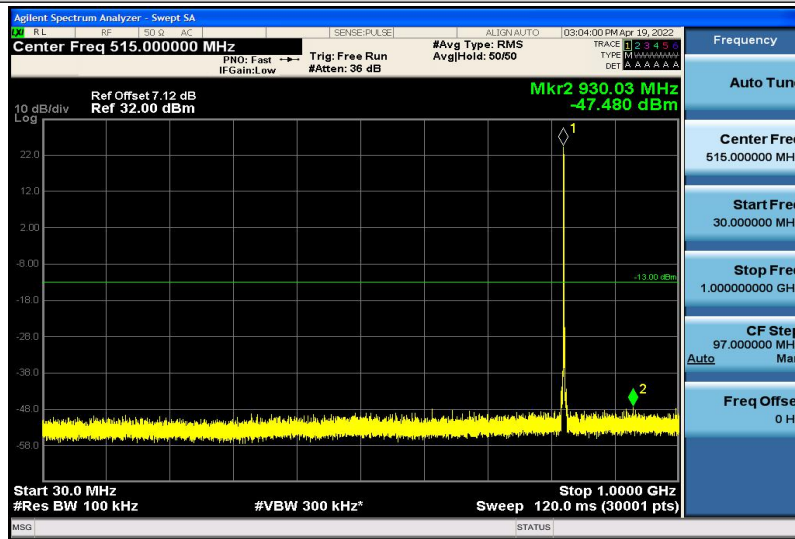

Band4-20MHz-16QAM-20175-1RB#0-30~1000MHz

Band4-20MHz-16QAM-20175-1RB#0-1000~26000MHz

Band4-20MHz-16QAM-20300-1RB#0-30~1000MHz

Band4-20MHz-16QAM-20300-1RB#0-1000~26000MHz

Band5-1.4MHz-QPSK-20407-1RB#0-30~1000MHz