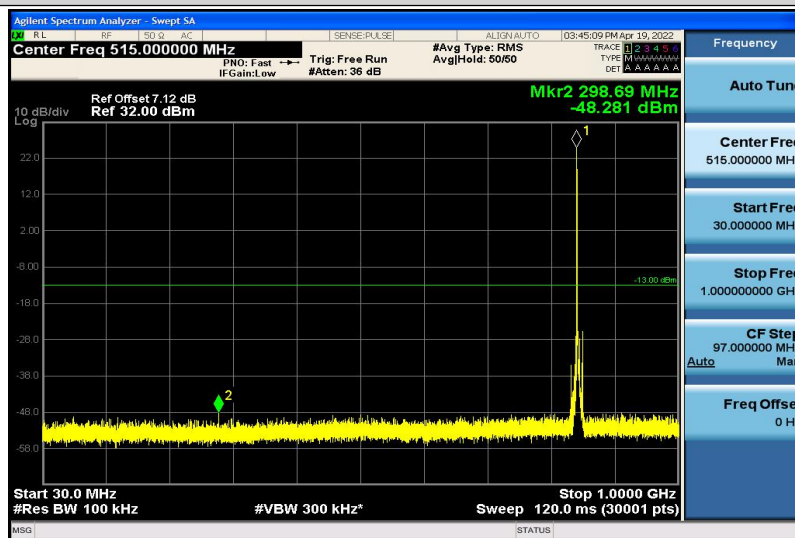

Band5-5MHz-QPSK-20625-1RB#0-30~1000MHz

Band5-5MHz-QPSK-20625-1RB#0-1000~26000MHz

Band5-5MHz-16QAM-20425-1RB#0-30~1000MHz

Band5-5MHz-16QAM-20425-1RB#0-1000~26000MHz

Band5-5MHz-16QAM-20525-1RB#0-30~1000MHz

Band5-5MHz-16QAM-20525-1RB#0-100~26000MHz