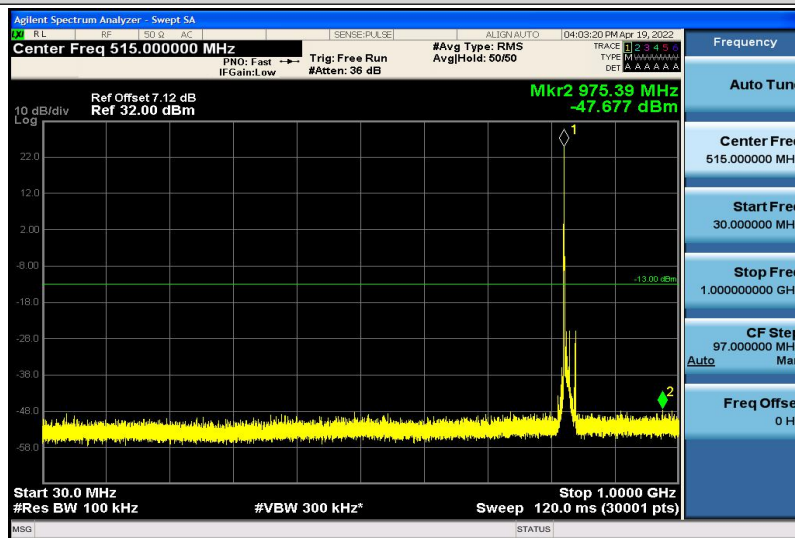

Band5-5MHz-16QAM-20625-1RB#0-1000~26000MHz

Band5-10MHz-QPSK-20450-1RB#0-30~1000MHz