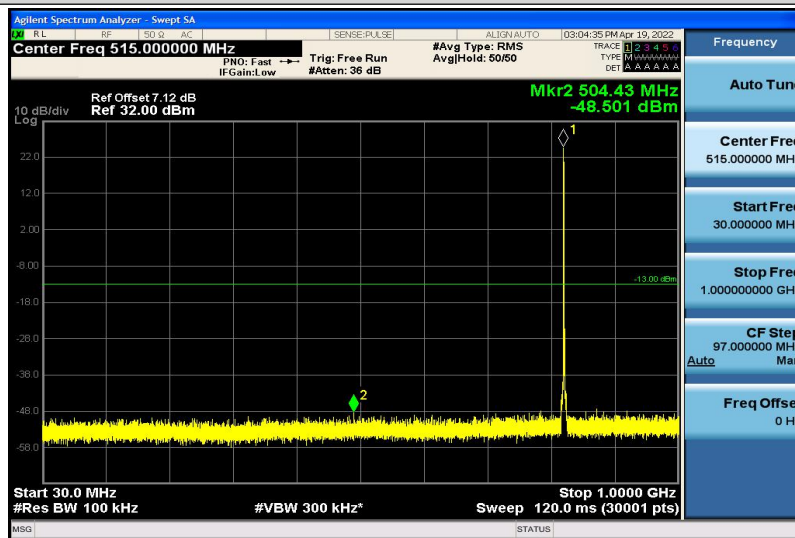

Band5-1.4MHz-QPSK-20407-1RB#0-1000~26000MHz

Band5-1.4MHz-QPSK-20525-1RB#0-30~1000MHz

Band5-1.4MHz-QPSK-20525-1RB#0-1000~26000MHz

Band5-1.4MHz-QPSK-20643-1RB#0-30~1000MHz

Band5-1.4MHz-QPSK-20643-1RB#0-1000~26000MHz