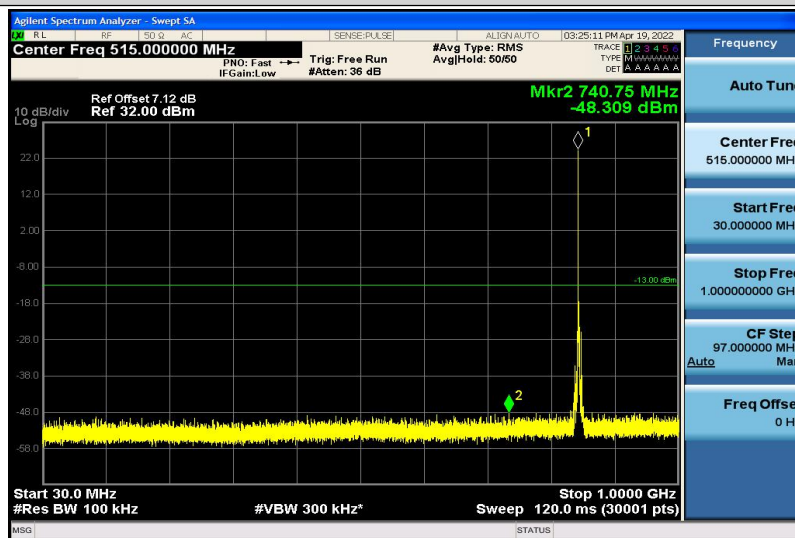

Band5-1.4MHz-16QAM-20643-1RB#0-1000~26000MHz

Band5-3MHz-QPSK-20415-1RB#0-30~1000MHz

Band5-3MHz-QPSK-20415-1RB#0-1000~26000MHz

Band5-3MHz-QPSK-20525-1RB#0-30~1000MHz

Band5-3MHz-QPSK-20525-1RB#0-1000~26000MHz