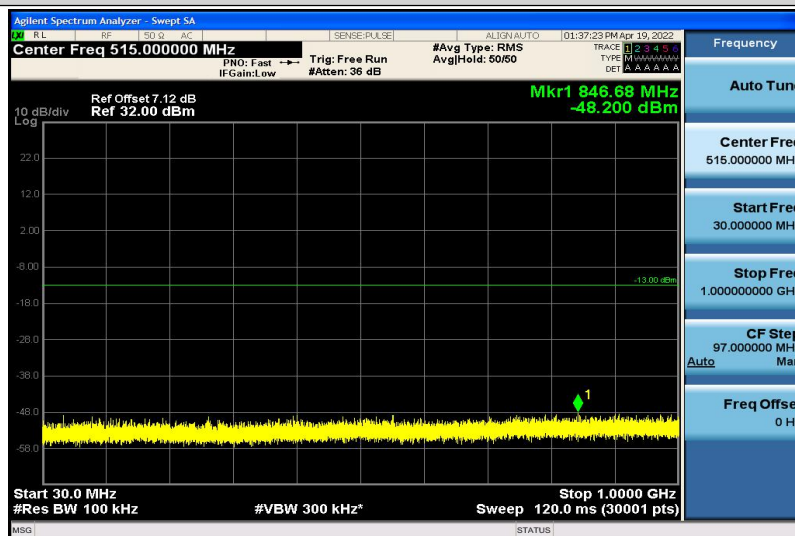

Band4-3MHz-16QAM-20385-1RB#0-1000~26000MHz

Band4-5MHz-QPSK-19975-1RB#0-30~1000MHz

Band4-5MHz-QPSK-19975-1RB#0-1000~26000MHz

Band4-5MHz-QPSK-20175-1RB#0-30~1000MHz

Band4-5MHz-QPSK-20175-1RB#0-1000~26000MHz