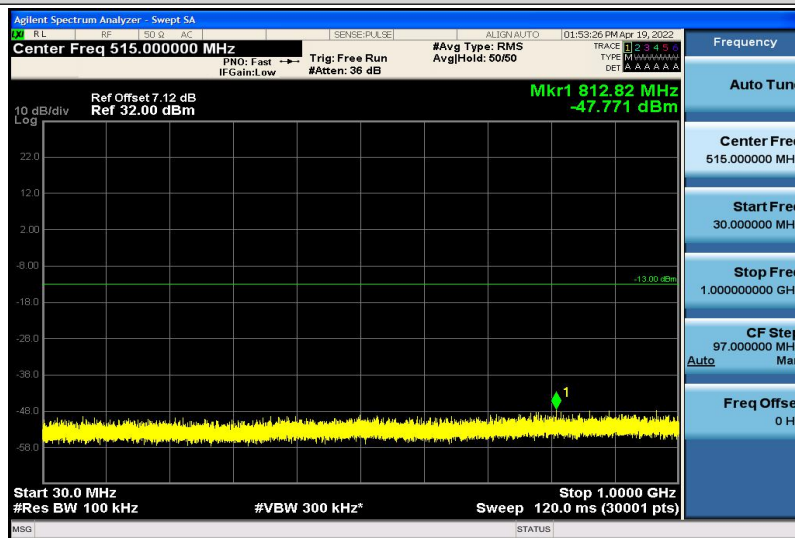

Band4-5MHz-16QAM-20375-1RB#0-1000~26000MHz

Band4-10MHz-QPSK-20000-1RB#0-30~1000MHz