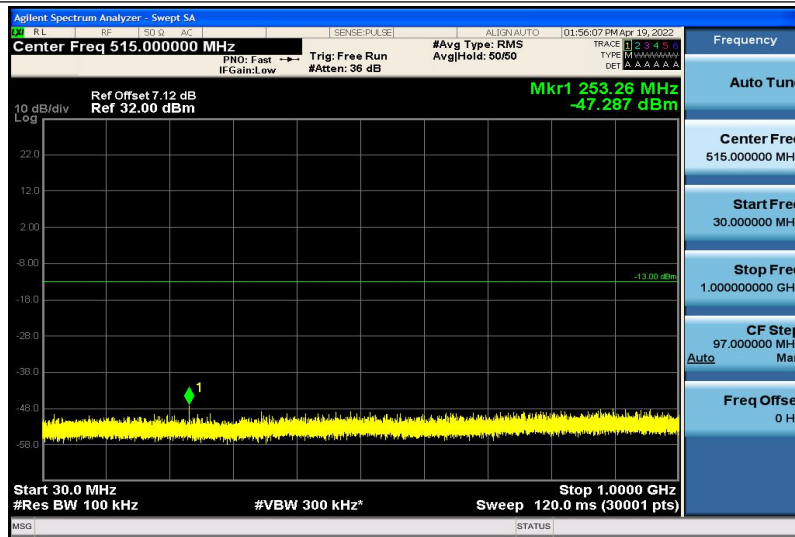

Band4-5MHz-16QAM-20375-1RB#0-30~1000MHz

Band4-5MHz-16QAM-20375-1RB#0-1000~26000MHz

Band4-10MHz-QPSK-20000-1RB#0-30~1000MHz

Band4-10MHz-QPSK-20000-1RB#0-1000~26000MHz

Band4-10MHz-QPSK-20175-1RB#0-30~1000MHz