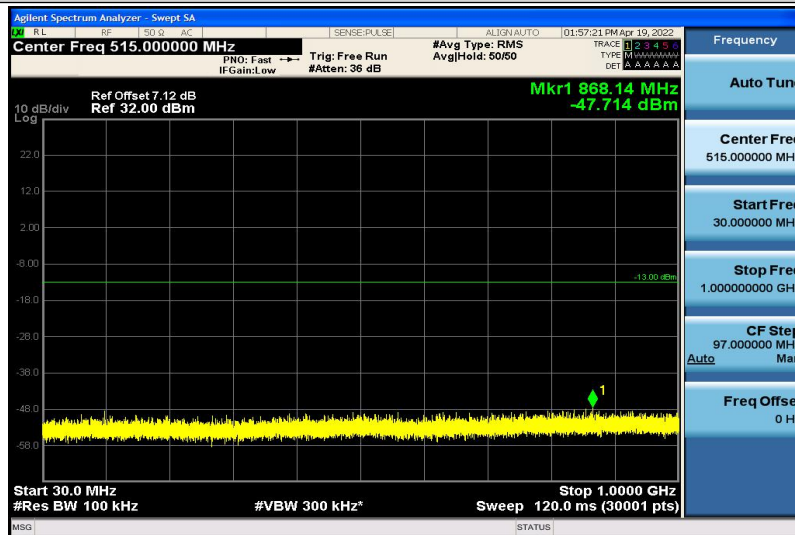

Band4-10MHz-QPSK-20175-1RB#0-1000~26000MHz

Band4-10MHz-QPSK-20350-1RB#0-30~1000MHz