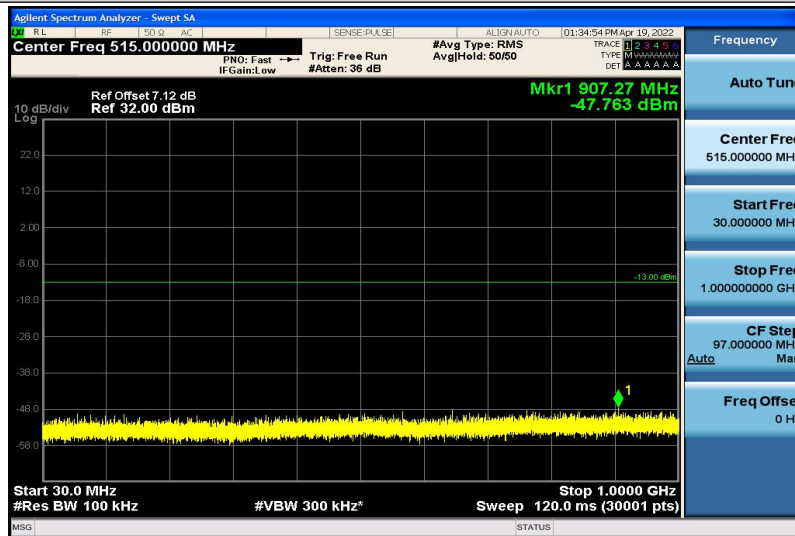

Band4-3MHz-16QAM-20385-1RB#0-1000~26000MHz

Band4-5MHz-QPSK-19975-1RB#0-30~1000MHz

Band4-5MHz-QPSK-19975-1RB#0-1000~26000MHz

Band4-5MHz-QPSK-20175-1RB#0-30~1000MHz

Band4-5MHz-QPSK-20175-1RB#0-1000~26000MHz