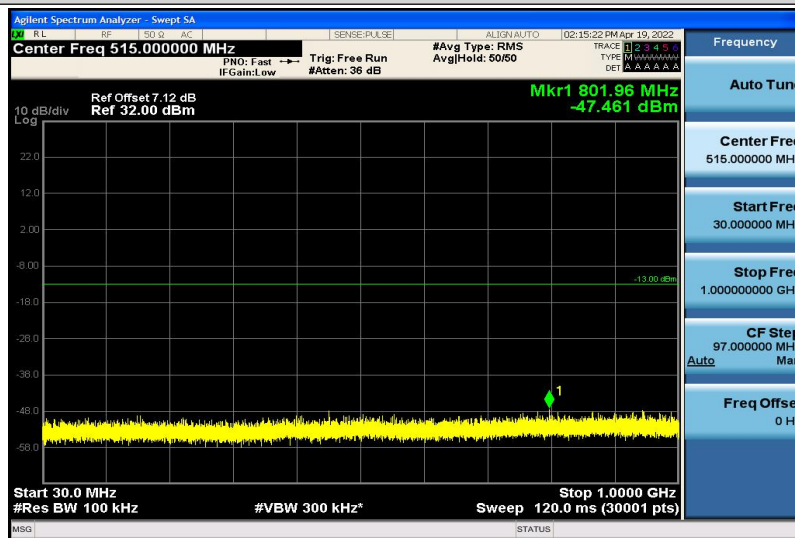

Band4-10MHz-16QAM-20175-1RB#0-30~1000MHz

Band4-10MHz-16QAM-20175-1RB#0-1000~26000MHz

Band4-10MHz-16QAM-20350-1RB#0-30~1000MHz

Band4-10MHz-16QAM-20350-1RB#0-1000~26000MHz

Band4-15MHz-QPSK-20025-1RB#0-30~1000MHz