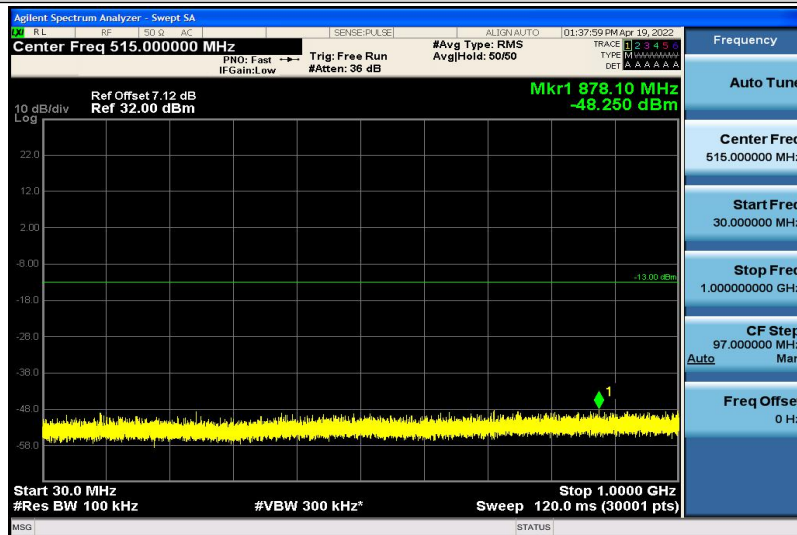

Band4-5MHz-QPSK-20375-1RB#0-30~1000MHz

Band4-5MHz-QPSK-20375-1RB#0-1000~26000MHz

Band4-5MHz-16QAM-19975-1RB#0-30~1000MHz

Band4-5MHz-16QAM-19975-1RB#0-1000~26000MHz

Band4-5MHz-16QAM-20175-1RB#0-30~1000MHz

Band4-5MHz-16QAM-20175-1RB#0-1000~26000MHz