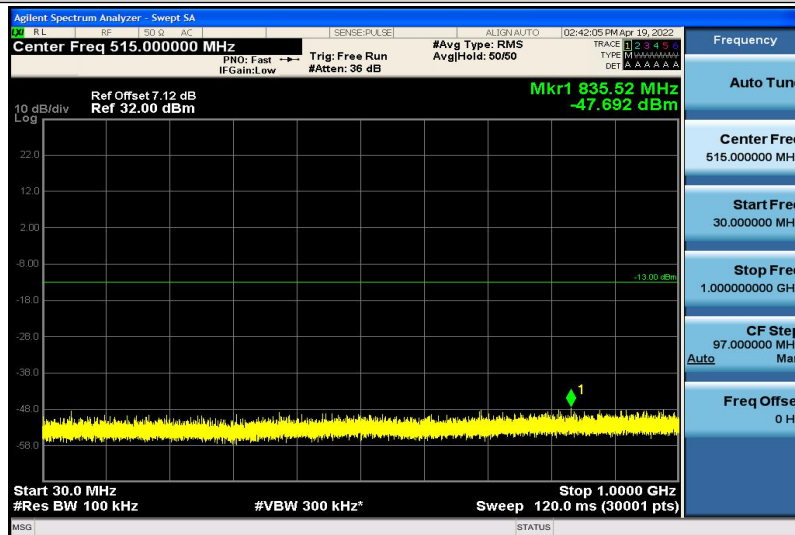

Band4-15MHz-16QAM-20325-1RB#0-1000~26000MHz

Band4-20MHz-QPSK-20050-1RB#0-30~1000MHz

Band4-20MHz-QPSK-20050-1RB#0-1000~26000MHz

Band4-20MHz-QPSK-20175-1RB#0-30~1000MHz

Band4-20MHz-QPSK-20175-1RB#0-1000~26000MHz