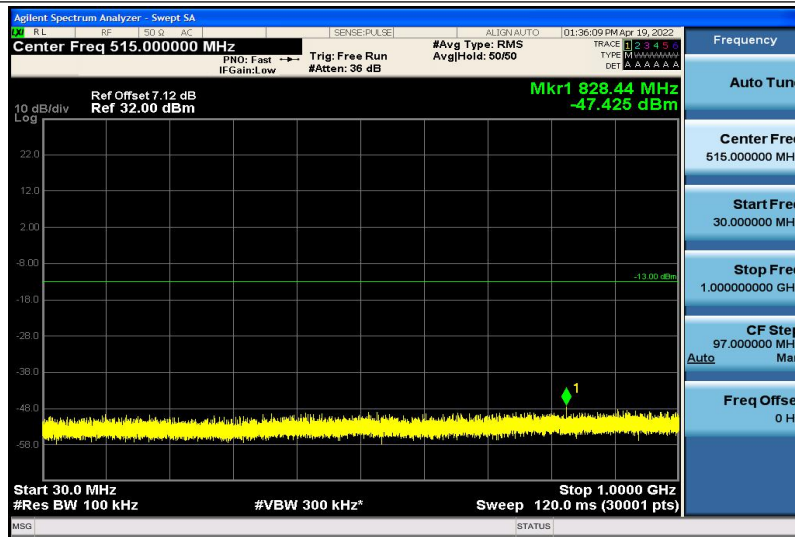

Band4-3MHz-16QAM-20385-1RB#0-1000~26000MHz

Band4-5MHz-QPSK-19975-1RB#0-30~1000MHz

Band4-5MHz-QPSK-19975-1RB#0-1000~26000MHz

Band4-5MHz-QPSK-20175-1RB#0-30~1000MHz

Band4-5MHz-QPSK-20175-1RB#0-1000~26000MHz