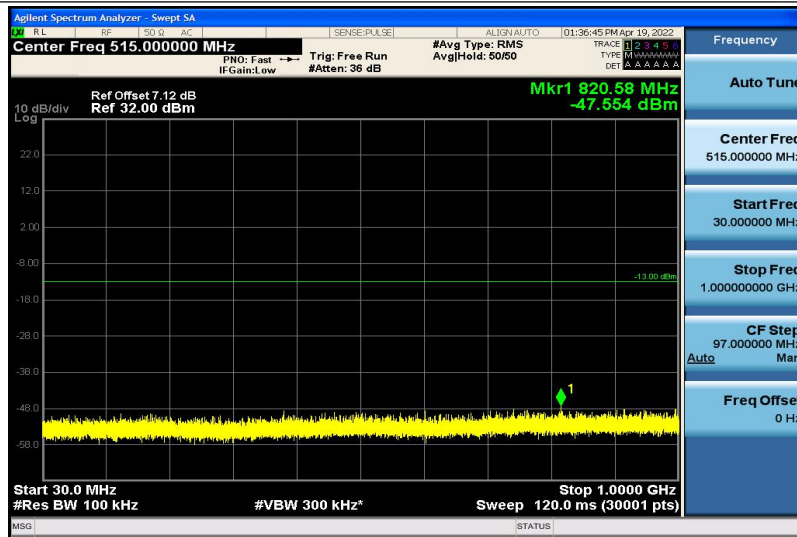

Band4-5MHz-QPSK-20375-1RB#0-30~1000MHz

Band4-5MHz-QPSK-20375-1RB#0-1000~26000MHz

Band4-5MHz-16QAM-19975-1RB#0-30~1000MHz

Band4-5MHz-16QAM-19975-1RB#0-1000~26000MHz

Band4-5MHz-16QAM-20175-1RB#0-30~1000MHz

Band4-5MHz-16QAM-20175-1RB#0-1000~26000MHz