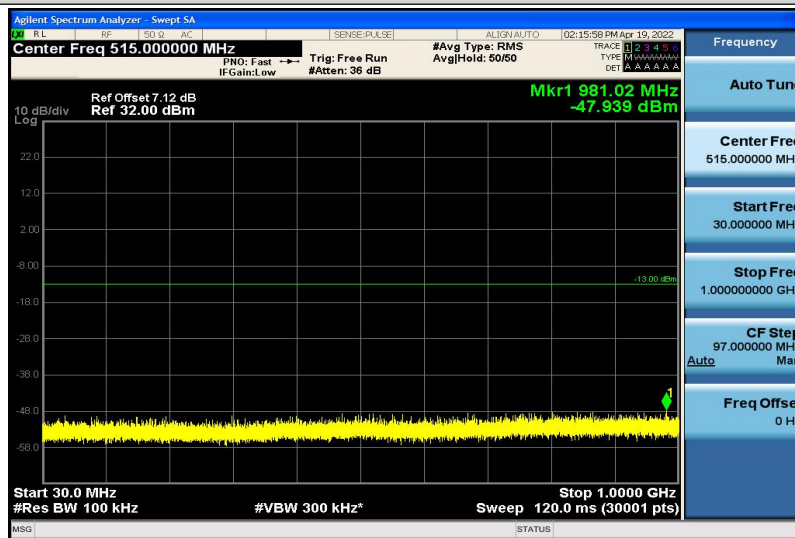

Band4-15MHz-QPSK-20025-1RB#0-1000~26000MHz

Band4-15MHz-QPSK-20175-1RB#0-30~1000MHz

Band4-15MHz-QPSK-20175-1RB#0-1000~26000MHz

Band4-15MHz-QPSK-20325-1RB#0-30~1000MHz

Band4-15MHz-QPSK-20325-1RB#0-1000~26000MHz