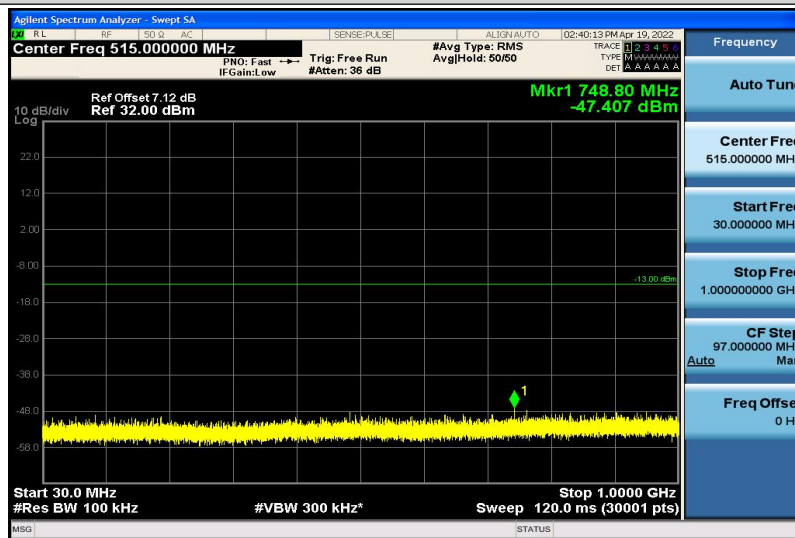

Band4-20MHz-QPSK-20300-1RB#0-1000~26000MHz

Band4-20MHz-16QAM-20050-1RB#0-30~1000MHz