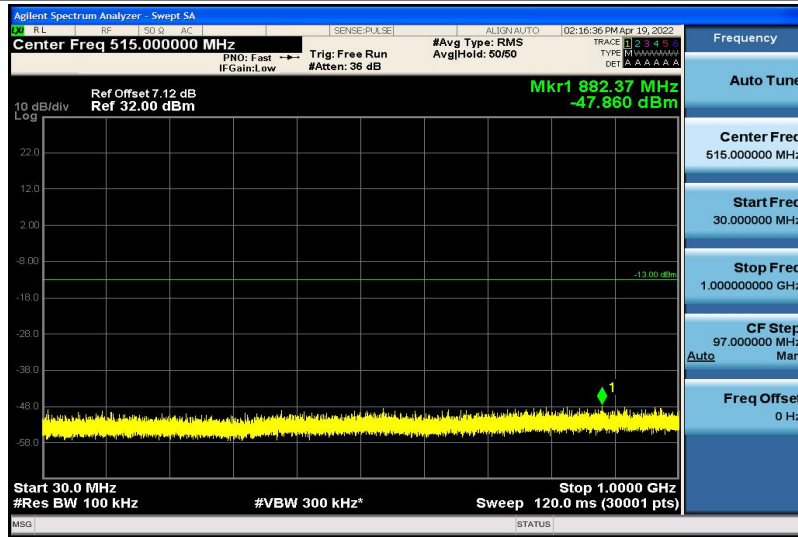

Band4-15MHz-QPSK-20025-1RB#0-1000~26000MHz

Band4-15MHz-QPSK-20175-1RB#0-30~1000MHz