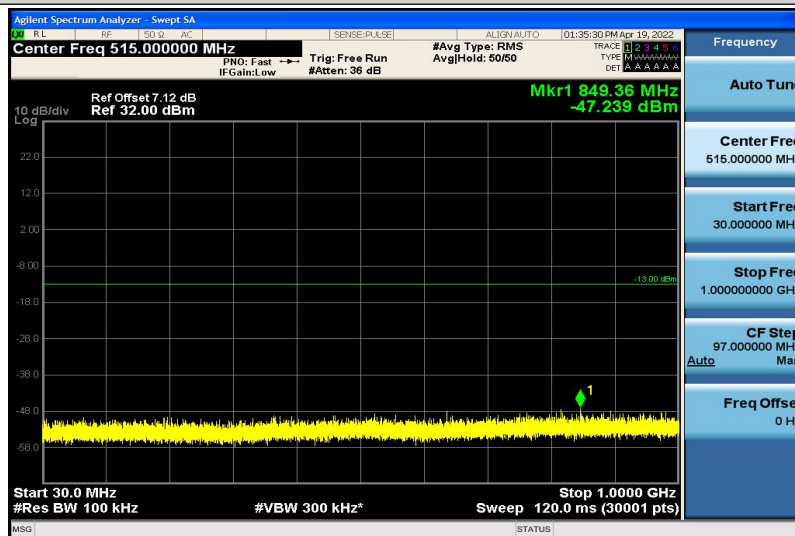

Band4-5MHz-QPSK-20375-1RB#0-1000~26000MHz

Band4-5MHz-16QAM-19975-1RB#0-30~1000MHz