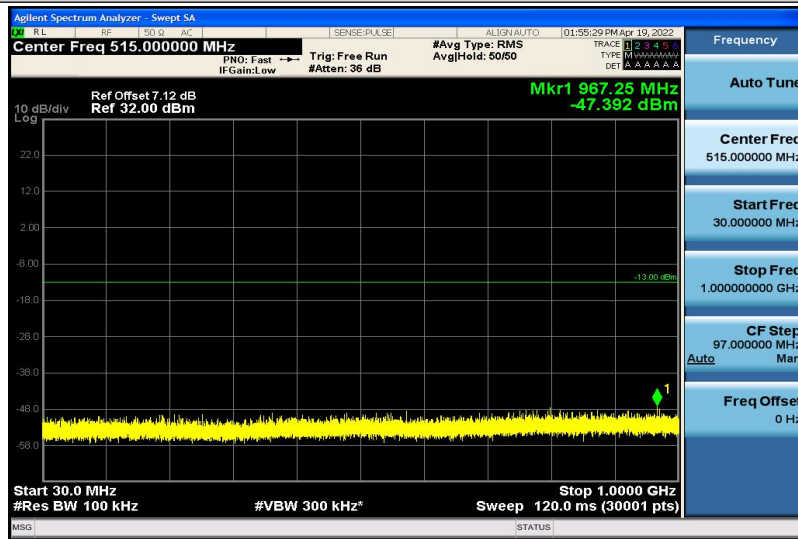

Band4-10MHz-QPSK-20350-1RB#0-1000~26000MHz

Band4-10MHz-16QAM-20000-1RB#0-30~10000MHz