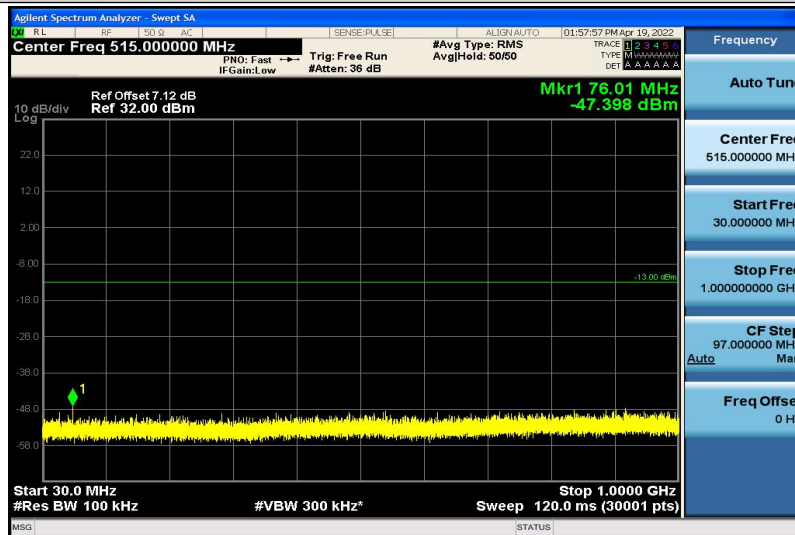

Band4-10MHz-16QAM-20175-1RB#0-1000~26000MHz

Band4-10MHz-16QAM-20350-1RB#0-30~1000MHz