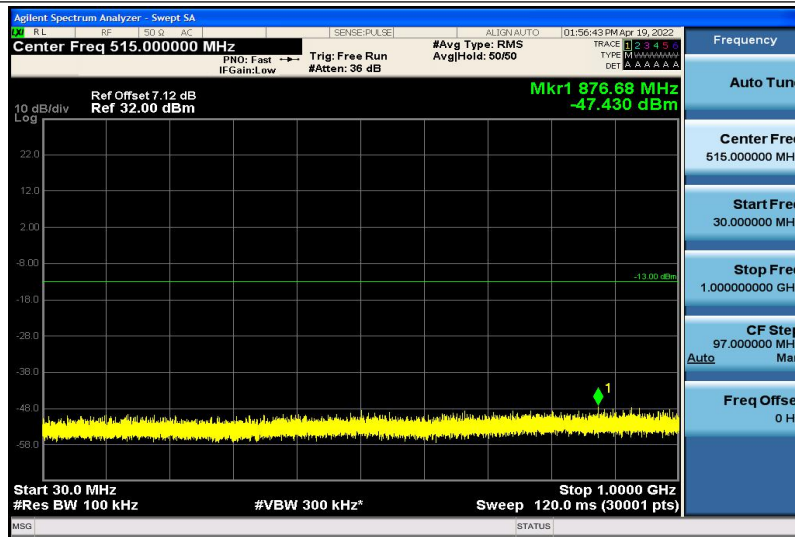

Band4-10MHz-QPSK-20175-1RB#0-1000~26000MHz

Band4-10MHz-QPSK-20350-1RB#0-30~1000MHz

Band4-10MHz-QPSK-20350-1RB#0-1000~26000MHz

Band4-10MHz-16QAM-20000-1RB#0-30~10000MHz

Band4-10MHz-16QAM-20000-1RB#0-1000~26000MHz