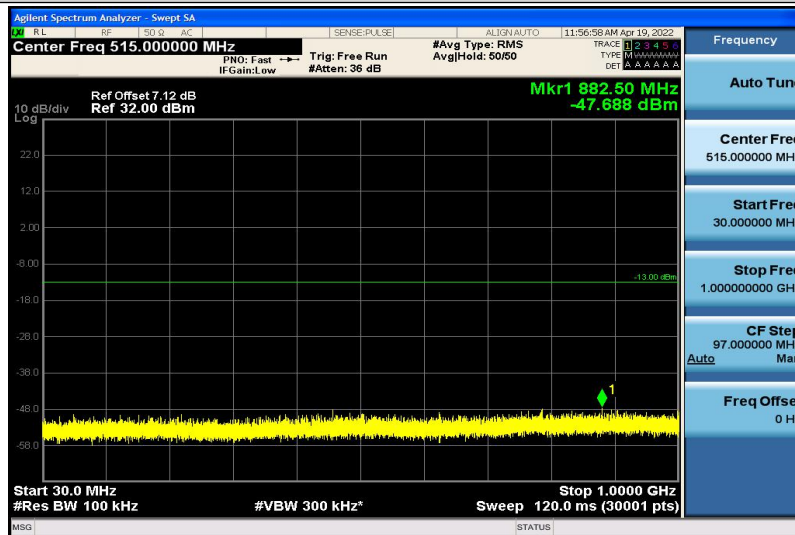

Band2-15MHz-QPSK-18900-1RB#0-30~1000MHz

Band2-15MHz-QPSK-18900-1RB#0-1000~26000MHz

Band2-15MHz-QPSK-19125-1RB#0-30~1000MHz

Band2-15MHz-QPSK-19125-1RB#0-1000~26000MHz

Band2-15MHz-16QAM-18675-1RB#0-30~1000MHz

Band2-15MHz-16QAM-18675-1RB#0-1000~26000MHz

Band2-15MHz-16QAM-18900-1RB#0-30~1000MHz

Band2-15MHz-16QAM-18900-1RB#0-1000~26000MHz

Band2-15MHz-16QAM-19125-1RB#0-30~1000MHz

Band2-15MHz-16QAM-19125-1RB#0-1000~26000MHz