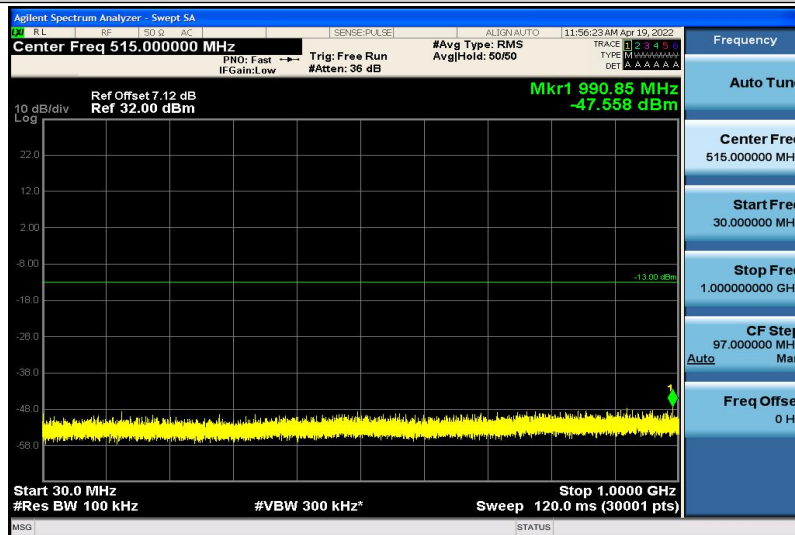

Band2-15MHz-QPSK-18900-1RB#0-30~1000MHz

Band2-15MHz-QPSK-18900-1RB#0-1000~26000MHz

Band2-15MHz-QPSK-19125-1RB#0-30~1000MHz

Band2-15MHz-QPSK-19125-1RB#0-1000~26000MHz

Band2-15MHz-16QAM-18675-1RB#0-30~1000MHz

Band2-15MHz-16QAM-18675-1RB#0-1000~26000MHz

Band2-15MHz-16QAM-18900-1RB#0-30~1000MHz

Band2-15MHz-16QAM-18900-1RB#0-1000~26000MHz

Band2-15MHz-16QAM-19125-1RB#0-30~1000MHz

Band2-15MHz-16QAM-19125-1RB#0-1000~26000MHz