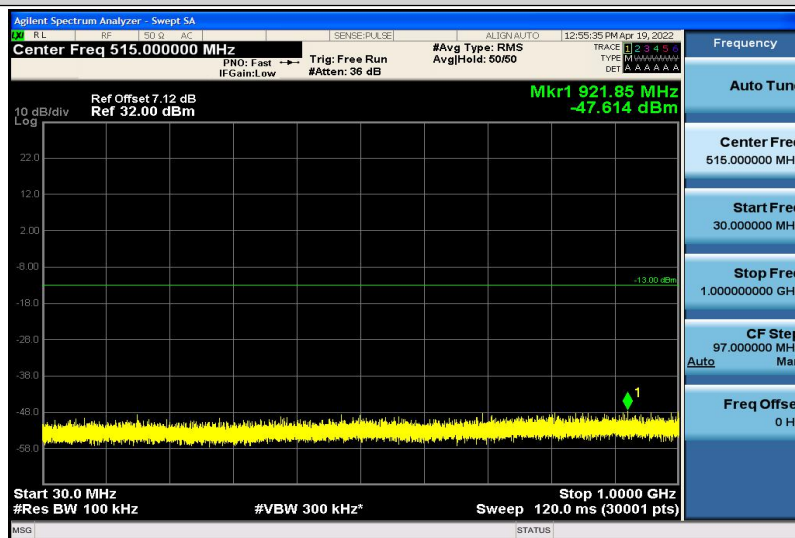

Band4-1.4MHz-QPSK-20175-1RB#0-1000~26000MHz

Band4-1.4MHz-QPSK-20393-1RB#0-30~1000MHz