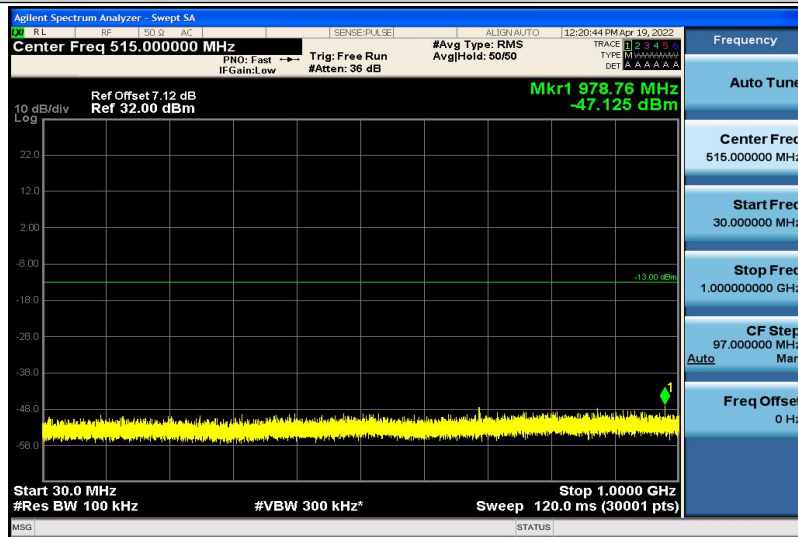

Band2-20MHz-QPSK-19100-1RB#0-1000~26000MHz

Band2-20MHz-16QAM-18700-1RB#0-30~1000MHz

Band2-20MHz-16QAM-18700-1RB#0-1000~26000MHz

Band2-20MHz-16QAM-18900-1RB#0-30~1000MHz

Band2-20MHz-16QAM-18900-1RB#0-1000~26000MHz