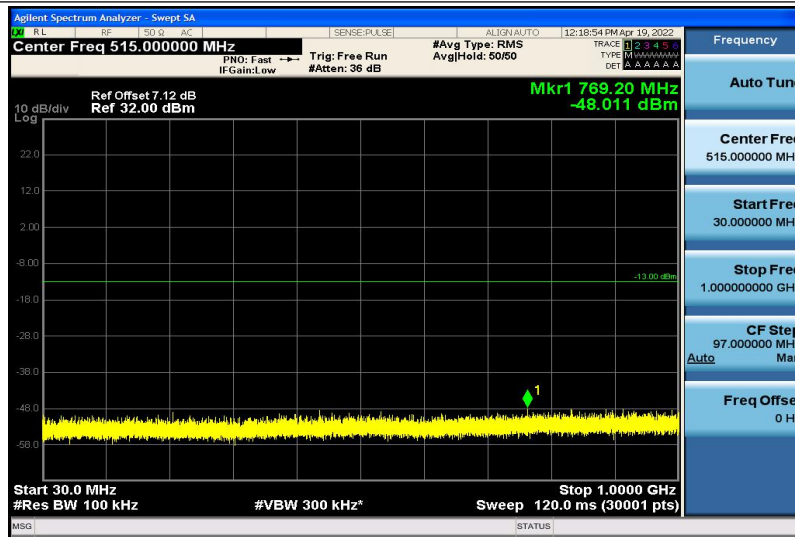

Band2-15MHz-16QAM-18675-1RB#0-1000~26000MHz

Band2-15MHz-16QAM-18900-1RB#0-30~1000MHz

Band2-15MHz-16QAM-18900-1RB#0-1000~26000MHz

Band2-15MHz-16QAM-19125-1RB#0-30~1000MHz

Band2-15MHz-16QAM-19125-1RB#0-1000~26000MHz

Band2-20MHz-QPSK-18700-1RB#0-30~1000MHz

Band2-20MHz-QPSK-18700-1RB#0-1000~26000MHz

Band2-20MHz-QPSK-18900-1RB#0-30~1000MHz

Band2-20MHz-QPSK-18900-1RB#0-1000~26000MHz

Band2-20MHz-QPSK-19100-1RB#0-30~1000MHz