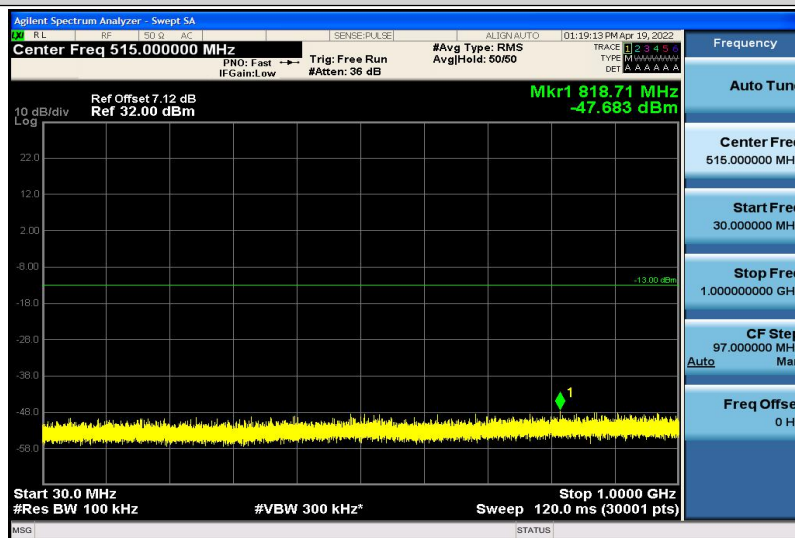

Band4-3MHz-16QAM-20175-1RB#0-1000~26000MHz

Band4-3MHz-16QAM-20385-1RB#0-30~1000MHz