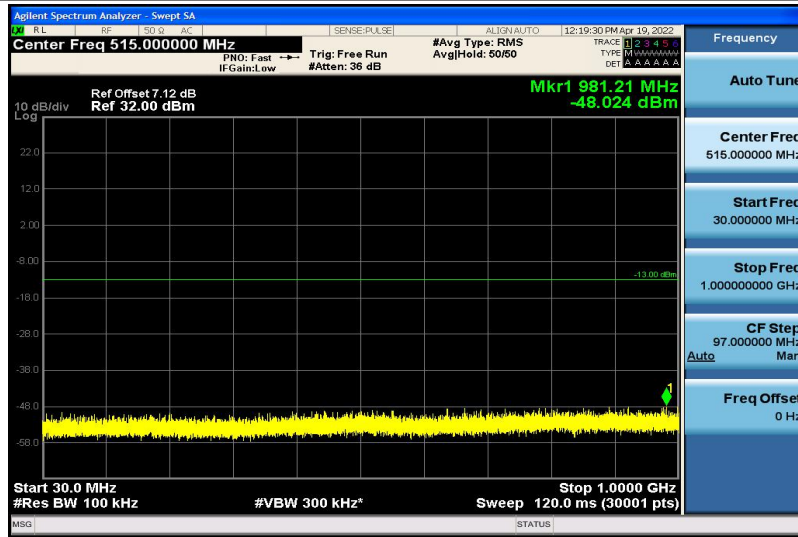

Band2-20MHz-16QAM-18700-1RB#0-1000~26000MHz

Band2-20MHz-16QAM-18900-1RB#0-30~1000MHz