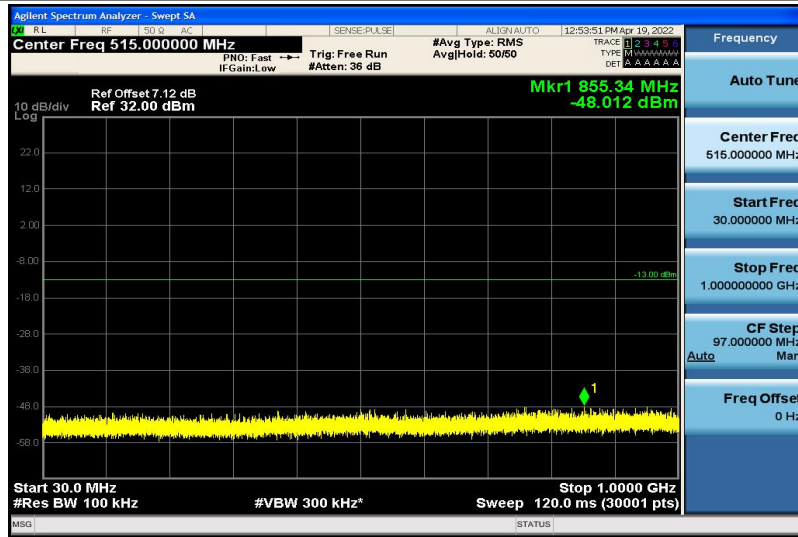

Band4-1.4MHz-QPSK-20175-1RB#0-1000~26000MHz

Band4-1.4MHz-QPSK-20393-1RB#0-30~1000MHz

Band4-1.4MHz-QPSK-20393-1RB#0-1000~26000MHz

Band4-1.4MHz-16QAM-19957-1RB#0-30~1000MHz

Band4-1.4MHz-16QAM-19957-1RB#0-1000~26000MHz