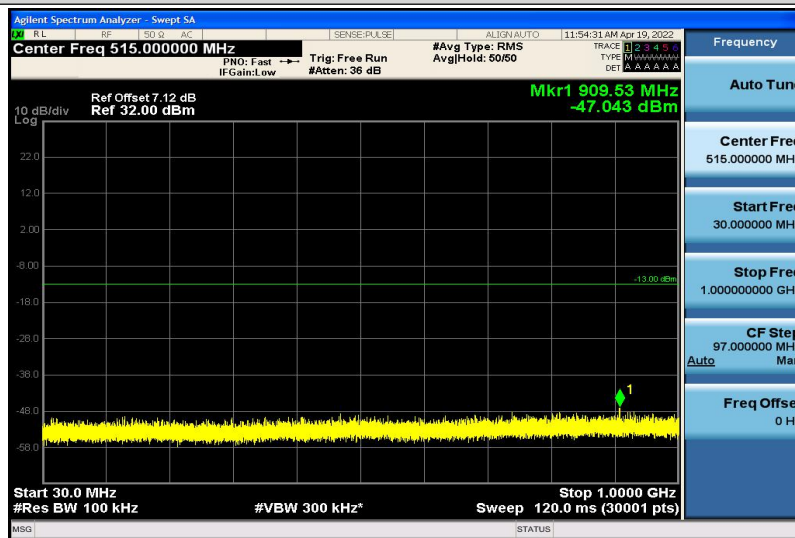

Band2-15MHz-QPSK-18900-1RB#0-30~1000MHz

Band2-15MHz-QPSK-18900-1RB#0-1000~26000MHz

Band2-15MHz-QPSK-19125-1RB#0-30~1000MHz

Band2-15MHz-QPSK-19125-1RB#0-1000~26000MHz

Band2-15MHz-16QAM-18675-1RB#0-30~1000MHz