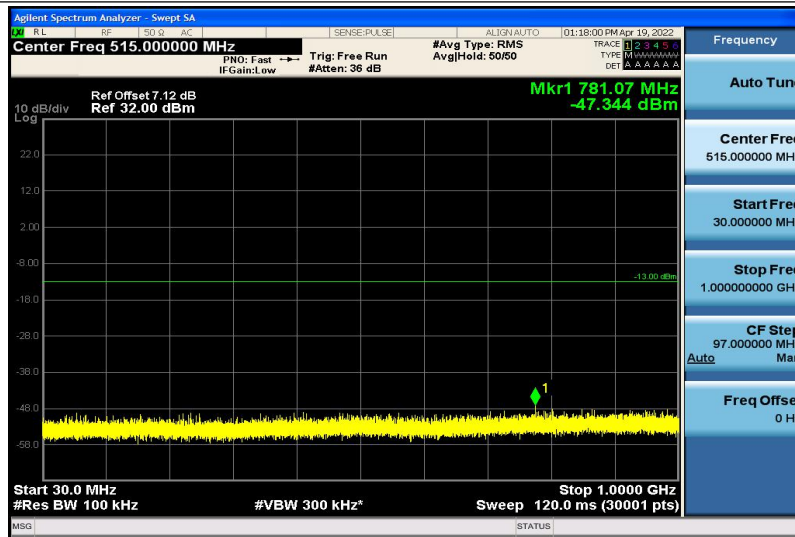

Band4-3MHz-16QAM-19965-1RB#0-1000~26000MHz

Band4-3MHz-16QAM-20175-1RB#0-30~1000MHz