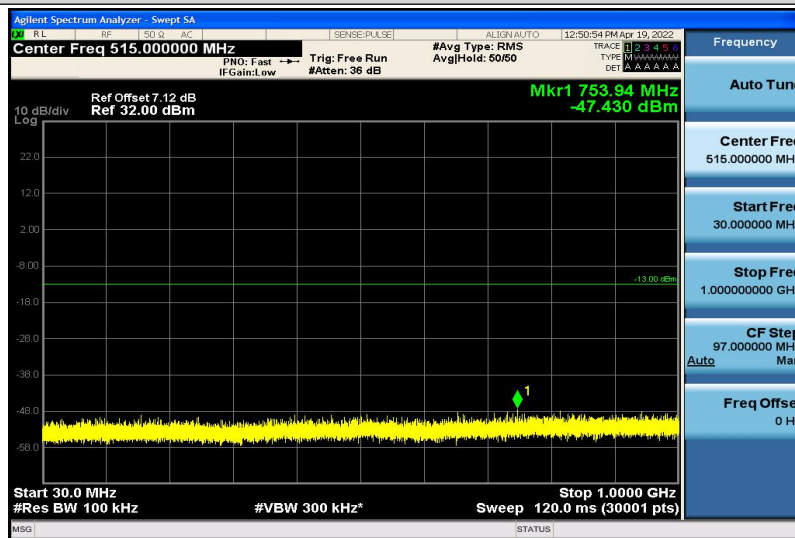

Band2-20MHz-16QAM-19100-1RB#0-1000~26000MHz

Band4-1.4MHz-QPSK-19957-1RB#0-30~1000MHz