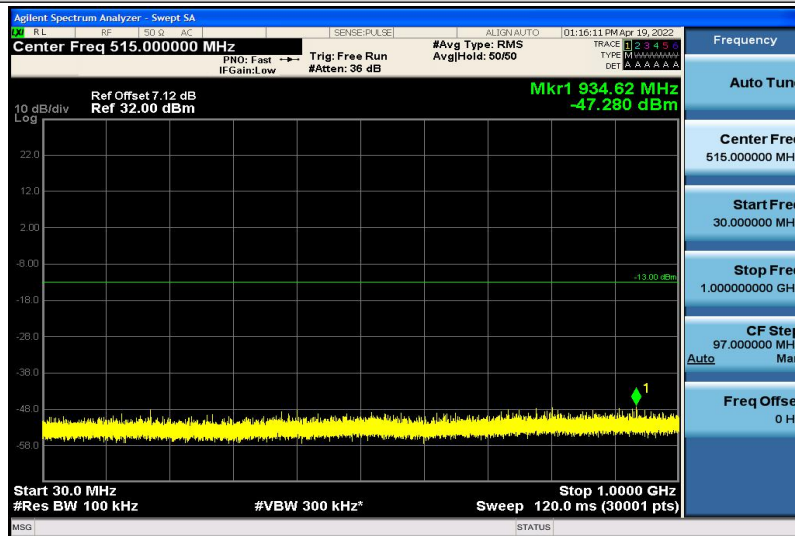

Band4-1.4MHz-16QAM-20175-1RB#0-30~1000MHz

Band4-1.4MHz-16QAM-20175-1RB#0-1000~26000MHz

Band4-1.4MHz-16QAM-20393-1RB#0-30~1000MHz

Band4-1.4MHz-16QAM-20393-1RB#0-1000~26000MHz

Band4-3MHz-QPSK-19965-1RB#0-30~1000MHz