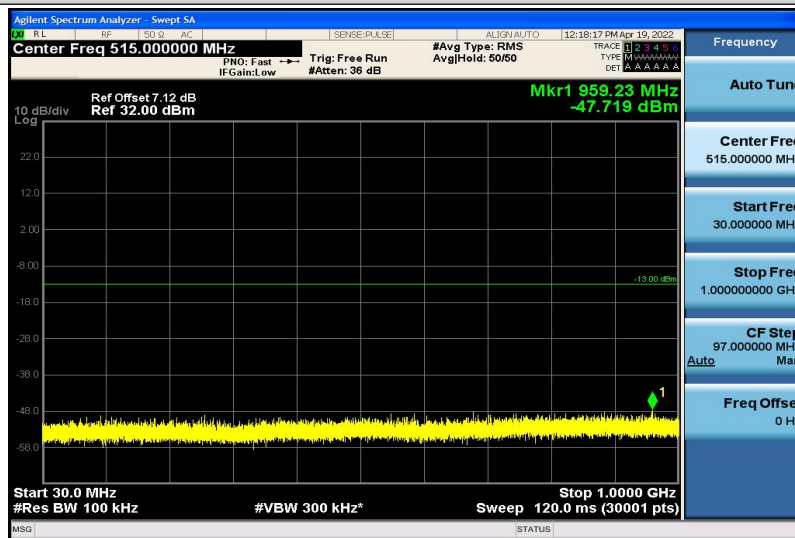

Band2-20MHz-QPSK-19100-1RB#0-1000~26000MHz

Band2-20MHz-16QAM-18700-1RB#0-30~1000MHz