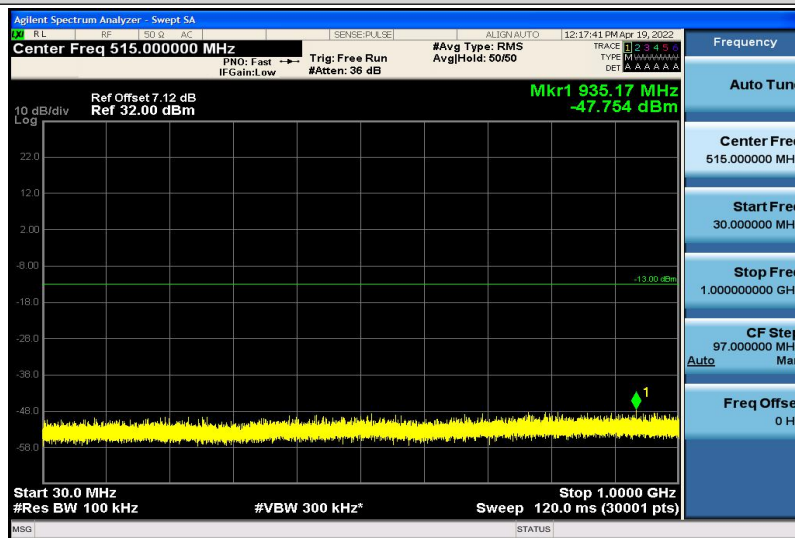

Band2-15MHz-16QAM-18675-1RB#0-1000~26000MHz

Band2-15MHz-16QAM-18900-1RB#0-30~1000MHz

Band2-15MHz-16QAM-18900-1RB#0-1000~26000MHz

Band2-15MHz-16QAM-19125-1RB#0-30~1000MHz

Band2-15MHz-16QAM-19125-1RB#0-1000~26000MHz