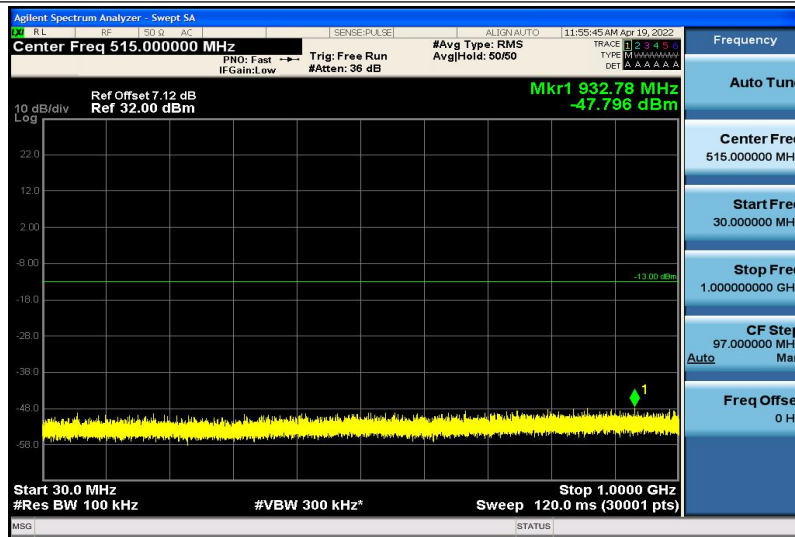

Band2-15MHz-QPSK-18900-1RB#0-30~1000MHz

Band2-15MHz-QPSK-18900-1RB#0-1000~26000MHz

Band2-15MHz-QPSK-19125-1RB#0-30~1000MHz

Band2-15MHz-QPSK-19125-1RB#0-1000~26000MHz

Band2-15MHz-16QAM-18675-1RB#0-30~1000MHz

Band2-15MHz-16QAM-18675-1RB#0-1000~26000MHz

Band2-15MHz-16QAM-18900-1RB#0-30~1000MHz

Band2-15MHz-16QAM-18900-1RB#0-1000~26000MHz

Band2-15MHz-16QAM-19125-1RB#0-30~1000MHz

Band2-15MHz-16QAM-19125-1RB#0-1000~26000MHz