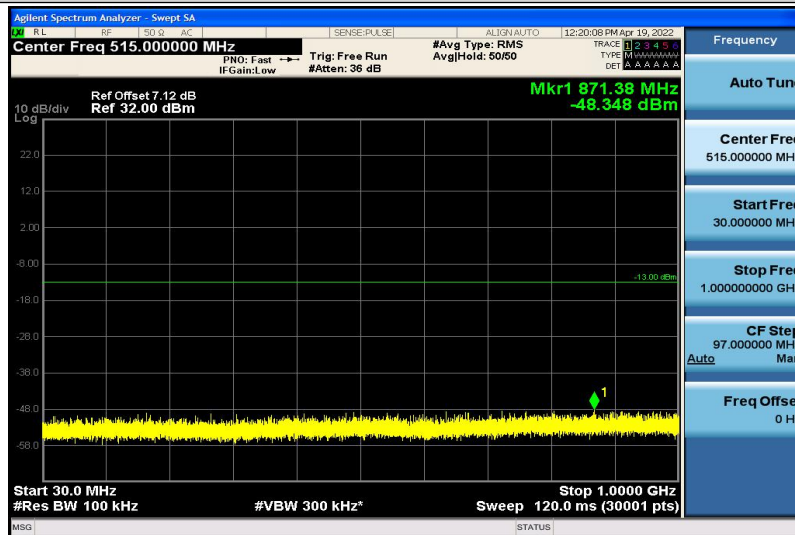

Band2-20MHz-QPSK-18700-1RB#0-30~1000MHz

Band2-20MHz-QPSK-18700-1RB#0-1000~26000MHz

Band2-20MHz-QPSK-18900-1RB#0-30~1000MHz

Band2-20MHz-QPSK-18900-1RB#0-1000~26000MHz

Band2-20MHz-QPSK-19100-1RB#0-30~1000MHz