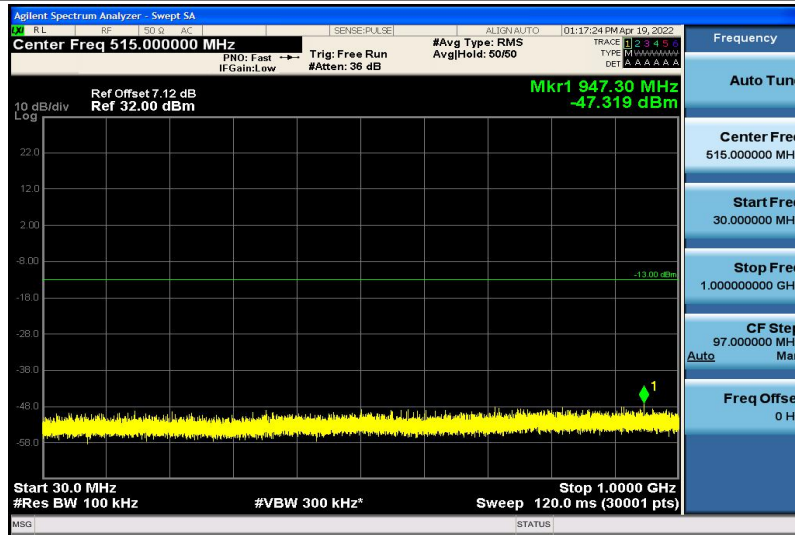

Band4-3MHz-QPSK-19965-1RB#0-1000~26000MHz

Band4-3MHz-QPSK-20175-1RB#0-30~1000MHz