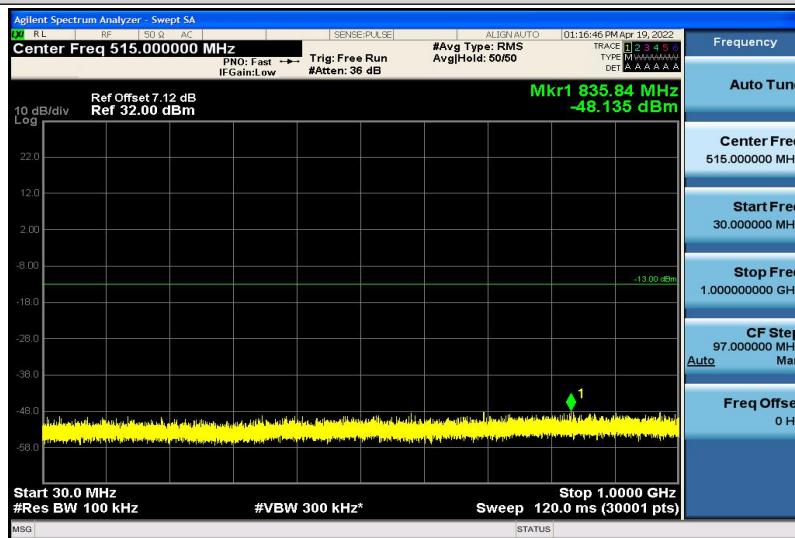

Band4-3MHz-QPSK-19965-1RB#0-1000~26000MHz

Band4-3MHz-QPSK-20175-1RB#0-30~1000MHz

Band4-3MHz-QPSK-20175-1RB#0-1000~26000MHz

Band4-3MHz-QPSK-20385-1RB#0-30~1000MHz

Band4-3MHz-QPSK-20385-1RB#0-1000~26000MHz

Band4-3MHz-16QAM-19965-1RB#0-30~1000MHz