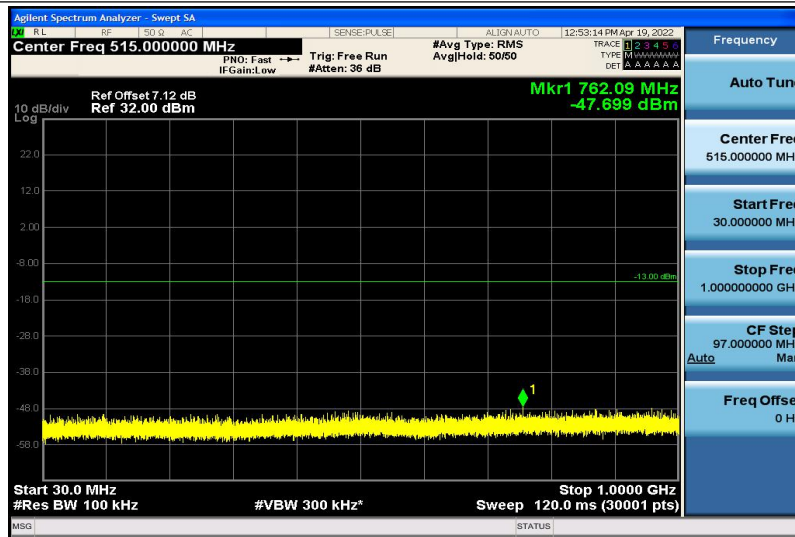

Band2-20MHz-16QAM-19100-1RB#0-30~1000MHz

Band2-20MHz-16QAM-19100-1RB#0-1000~26000MHz

Band4-1.4MHz-QPSK-19957-1RB#0-30~1000MHz

Band4-1.4MHz-QPSK-19957-1RB#0-1000~26000MHz

Band4-1.4MHz-QPSK-20175-1RB#0-30~1000MHz