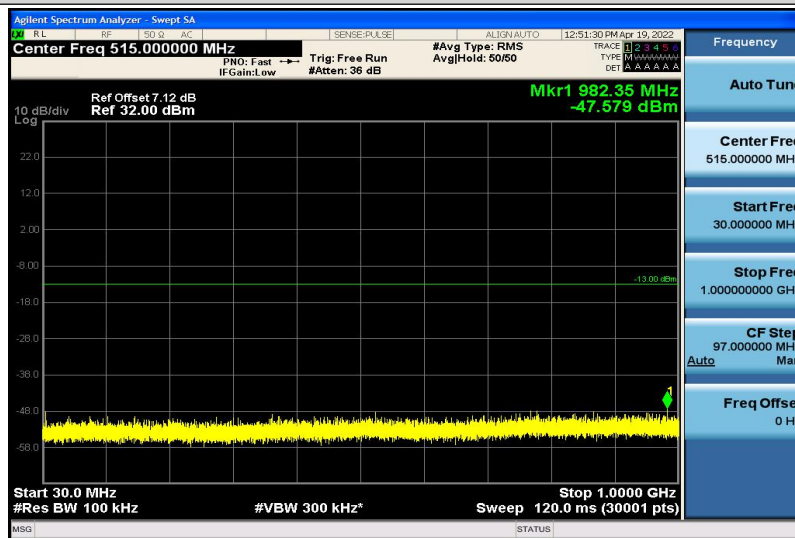

Band4-1.4MHz-QPSK-20393-1RB#0-1000~26000MHz

Band4-1.4MHz-16QAM-19957-1RB#0-30~1000MHz