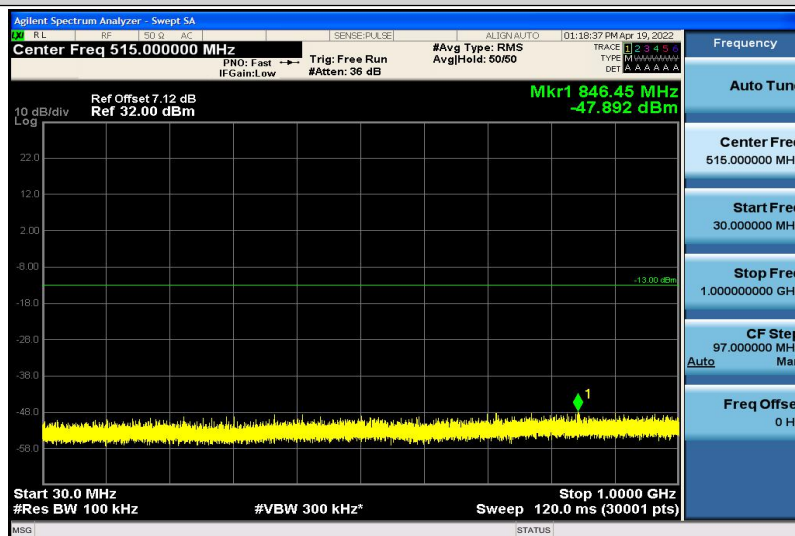

Band4-3MHz-QPSK-20175-1RB#0-1000~26000MHz

Band4-3MHz-QPSK-20385-1RB#0-30~1000MHz