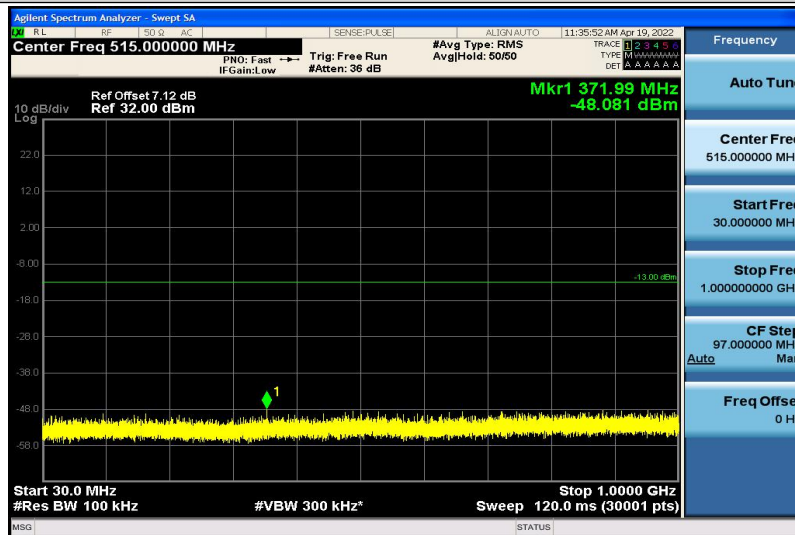

Band2-10MHz-QPSK-18650-1RB#0-30~1000MHz

Band2-10MHz-QPSK-18650-1RB#0-1000~26000MHz

Band2-10MHz-QPSK-18900-1RB#0-30~1000MHz

Band2-10MHz-QPSK-18900-1RB#0-1000~26000MHz

Band2-10MHz-QPSK-19150-1RB#0-30~1000MHz