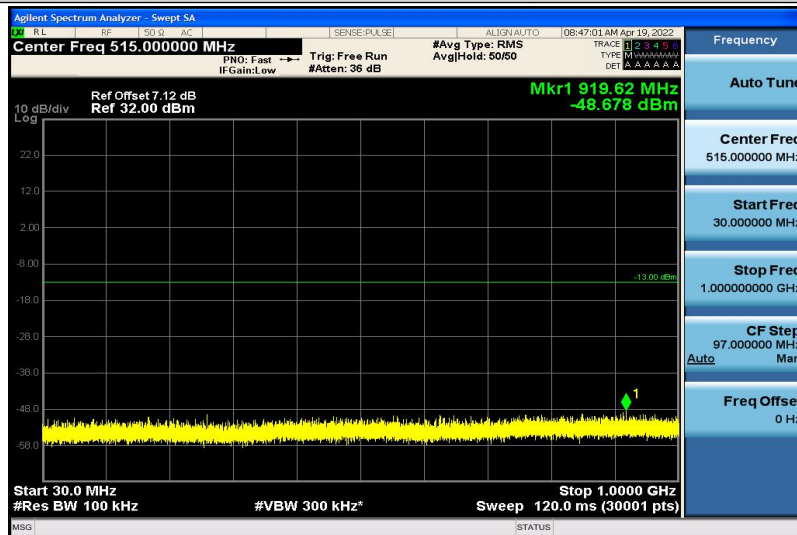

Band2-1.4MHz-QPSK-19193-1RB#0-1000~26000MHz

Band2-1.4MHz-16QAM-18607-1RB#0-30~1000MHz

Band2-1.4MHz-16QAM-18607-1RB#0-1000~26000MHz

Band2-1.4MHz-16QAM-18900-1RB#0-30~1000MHz

Band2-1.4MHz-16QAM-18900-1RB#0-1000~26000MHz