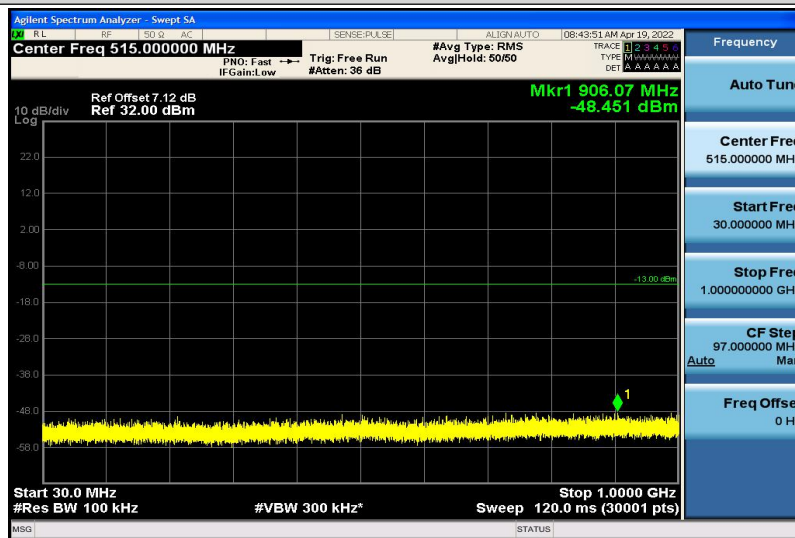

Band2-1.4MHz-QPSK-19193-1RB#0-1000~26000MHz

Band2-1.4MHz-16QAM-18607-1RB#0-30~1000MHz

Band2-1.4MHz-16QAM-18607-1RB#0-1000~26000MHz

Band2-1.4MHz-16QAM-18900-1RB#0-30~1000MHz

Band2-1.4MHz-16QAM-18900-1RB#0-1000~26000MHz