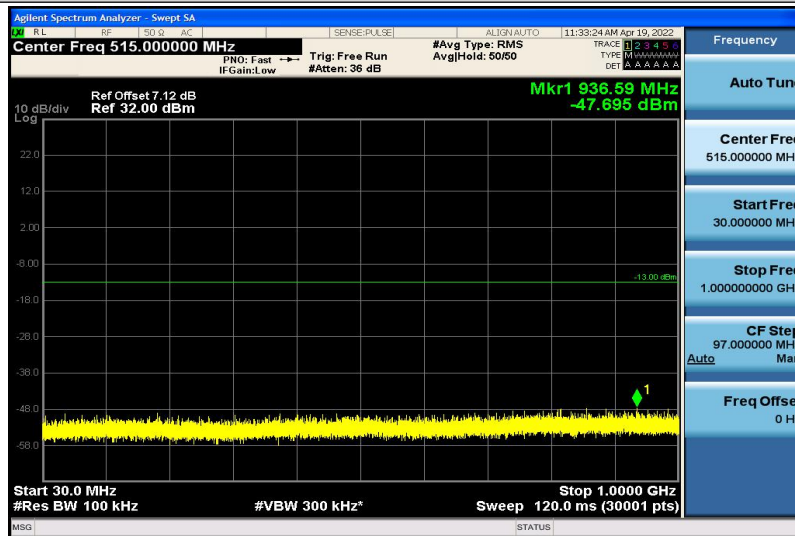

Band2-5MHz-16QAM-18625-1RB#0-1000~26000MHz

Band2-5MHz-16QAM-18900-1RB#0-30~1000MHz

Band2-5MHz-16QAM-18900-1RB#0-1000~26000MHz

Band2-5MHz-16QAM-19175-1RB#0-30~1000MHz

Band2-5MHz-16QAM-19175-1RB#0-1000~26000MHz