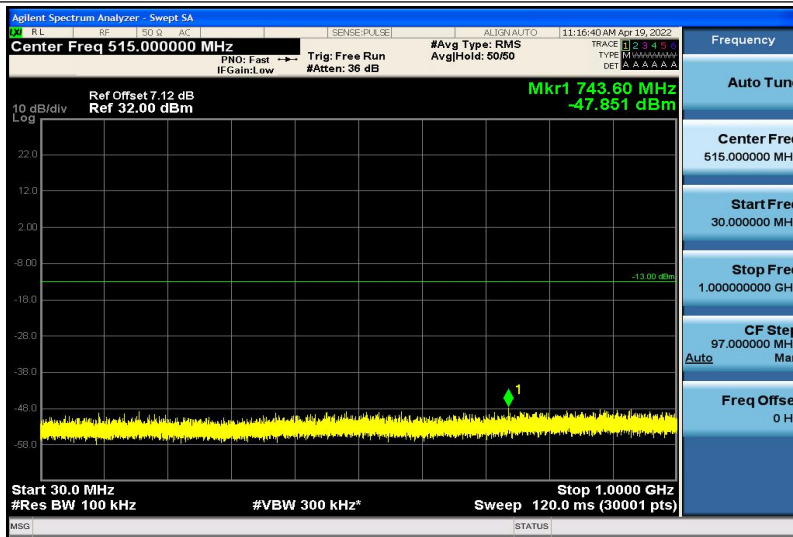

Band2-5MHz-16QAM-18625-1RB#0-1000~26000MHz

Band2-5MHz-16QAM-18900-1RB#0-30~1000MHz