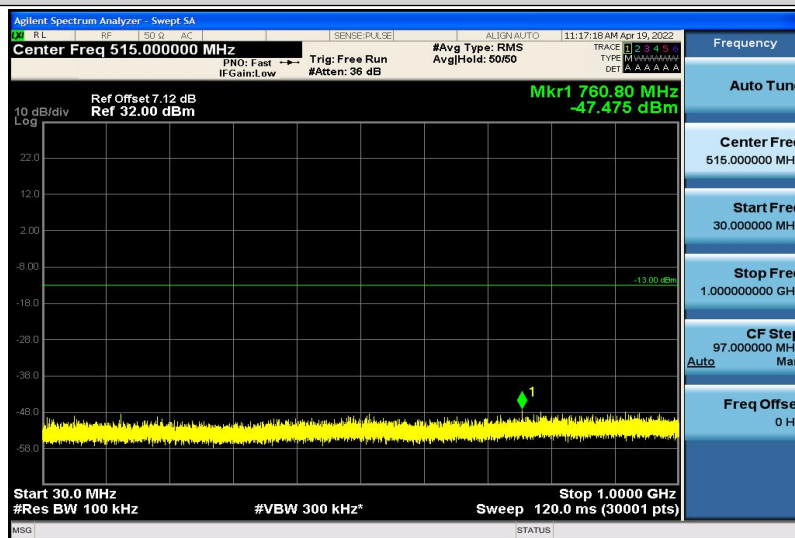

Band2-5MHz-QPSK-18900-1RB#0-1000~26000MHz

Band2-5MHz-QPSK-19175-1RB#0-30~1000MHz