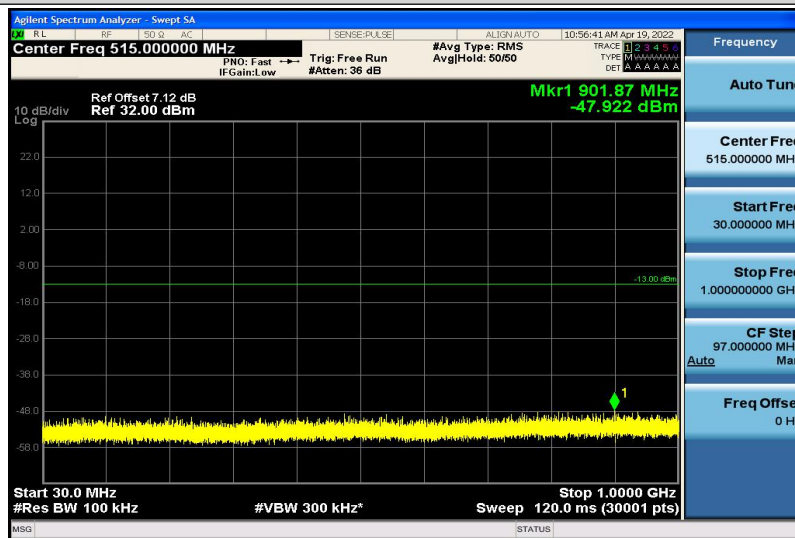

Band2-1.4MHz-16QAM-19193-1RB#0-1000~26000MHz

Band2-3MHz-QPSK-18615-1RB#0-30~1000MHz