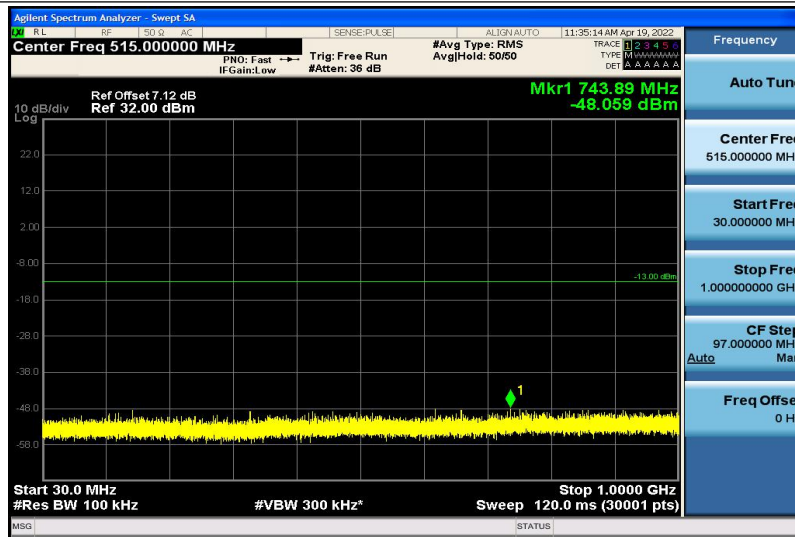

Band2-10MHz-16QAM-18650-1RB#0-1000~26000MHz

Band2-10MHz-16QAM-18900-1RB#0-30~1000MHz