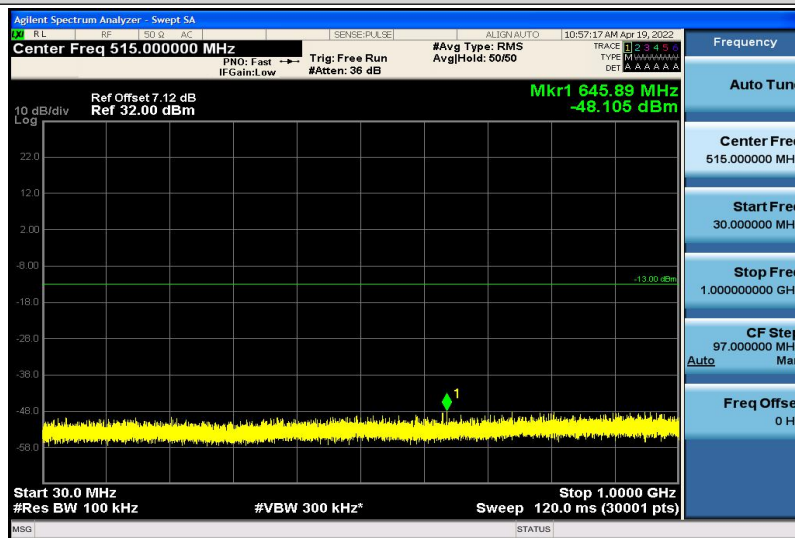

Band2-3MHz-QPSK-19185-1RB#0-1000~26000MHz

Band2-3MHz-16QAM-18615-1RB#0-30~1000MHz