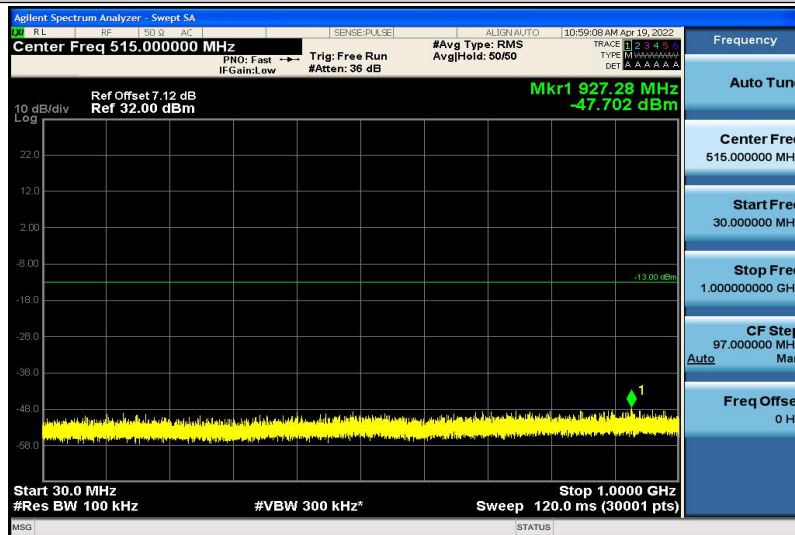

Band2-3MHz-QPSK-18900-1RB#0-1000~26000MHz

Band2-3MHz-QPSK-19185-1RB#0-30~1000MHz