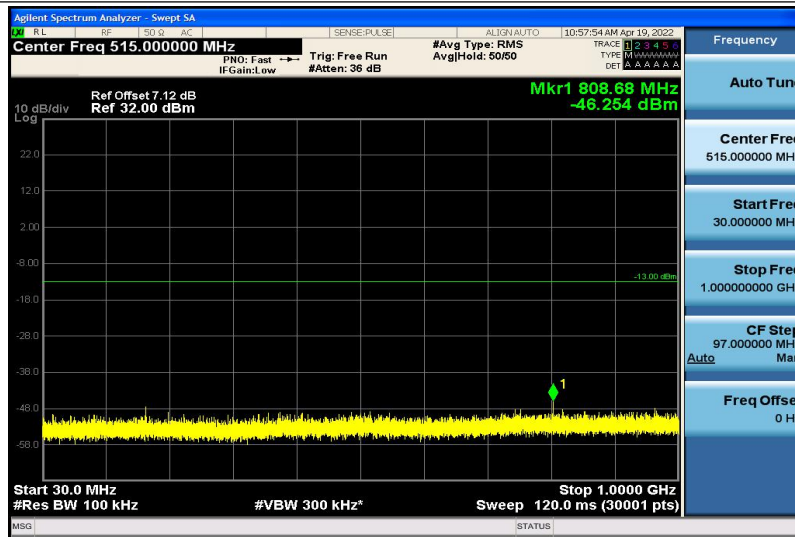

Band2-1.4MHz-16QAM-19193-1RB#0-30~1000MHz

Band2-1.4MHz-16QAM-19193-1RB#0-1000~26000MHz

Band2-3MHz-QPSK-18615-1RB#0-30~1000MHz

Band2-3MHz-QPSK-18615-1RB#0-1000~26000MHz

Band2-3MHz-QPSK-18900-1RB#0-30~1000MHz