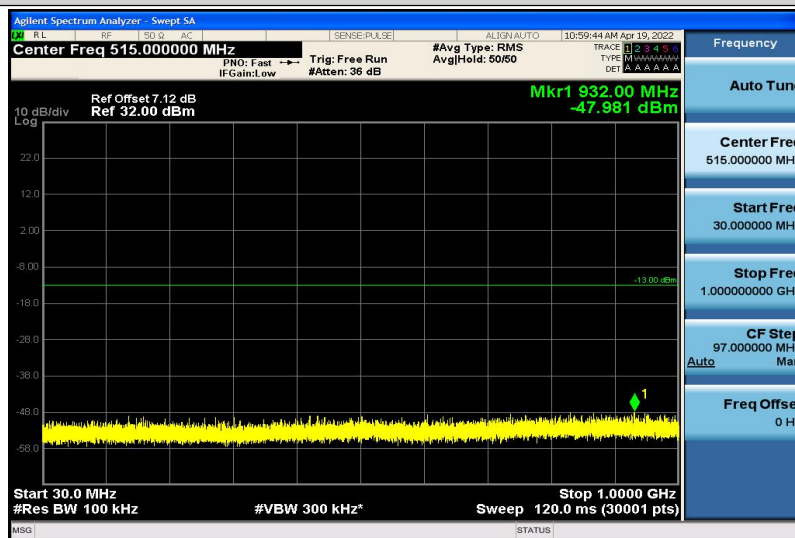

Band2-3MHz-16QAM-18900-1RB#0-1000~26000MHz

Band2-3MHz-16QAM-19185-1RB#0-30~1000MHz