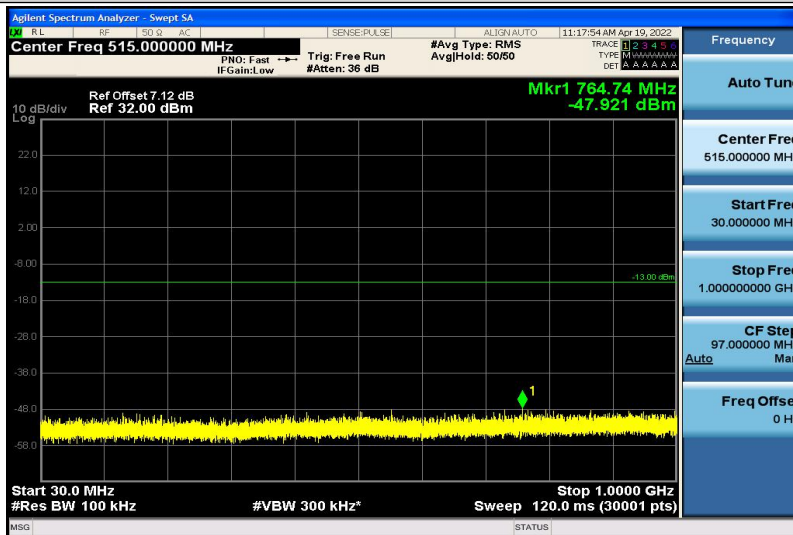

Band2-5MHz-16QAM-18900-1RB#0-1000~26000MHz

Band2-5MHz-16QAM-19175-1RB#0-30~1000MHz