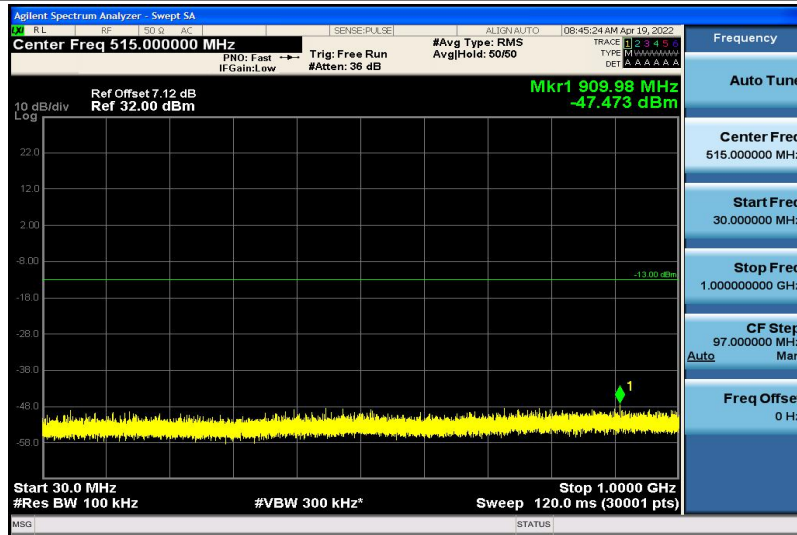

Band2-1.4MHz-QPSK-19193-1RB#0-1000~26000MHz

Band2-1.4MHz-16QAM-18607-1RB#0-30~1000MHz

Band2-1.4MHz-16QAM-18607-1RB#0-1000~26000MHz

Band2-1.4MHz-16QAM-18900-1RB#0-30~1000MHz

Band2-1.4MHz-16QAM-18900-1RB#0-1000~26000MHz