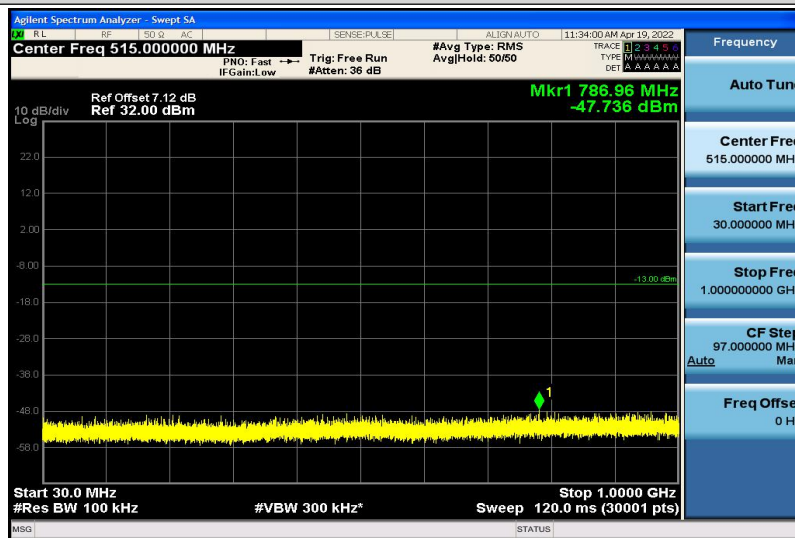

Band2-10MHz-QPSK-19150-1RB#0-1000~26000MHz

Band2-10MHz-16QAM-18650-1RB#0-30~1000MHz