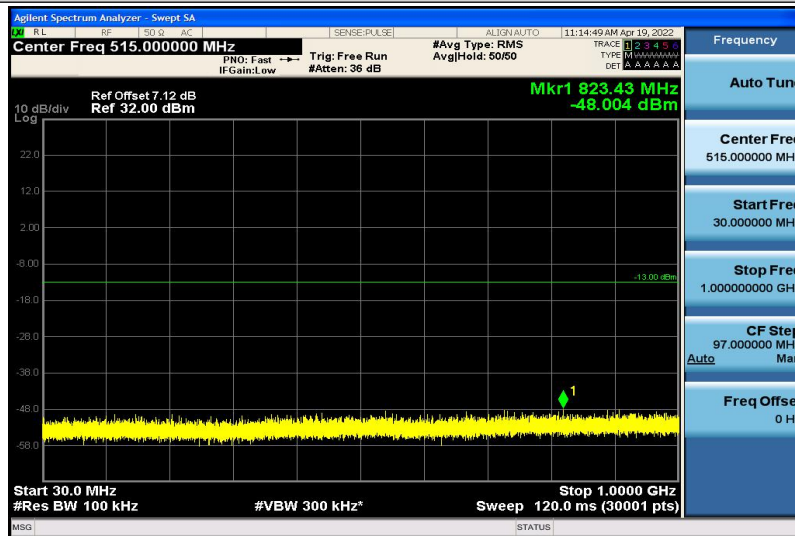

Band2-3MHz-16QAM-18900-1RB#0-30~1000MHz

Band2-3MHz-16QAM-18900-1RB#0-1000~26000MHz

Band2-3MHz-16QAM-19185-1RB#0-30~1000MHz

Band2-3MHz-16QAM-19185-1RB#0-1000~26000MHz

Band2-5MHz-QPSK-18625-1RB#0-30~1000MHz