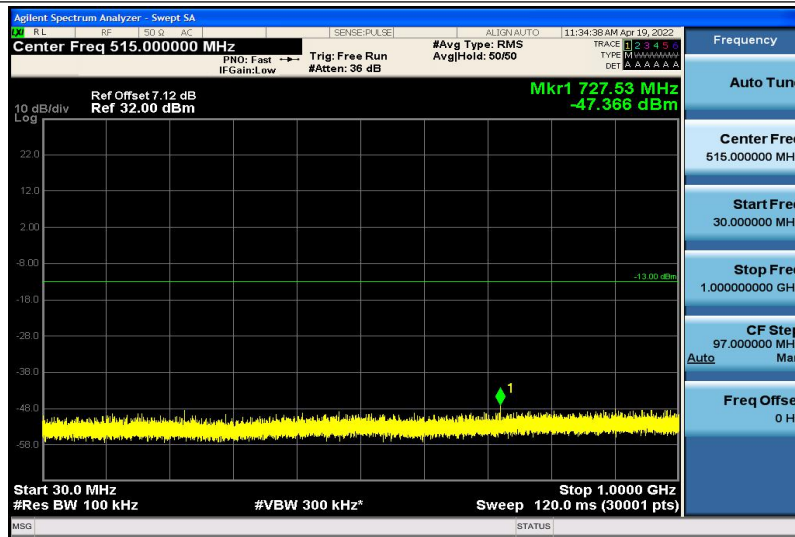

Band2-10MHz-QPSK-18650-1RB#0-1000~26000MHz

Band2-10MHz-QPSK-18900-1RB#0-30~1000MHz