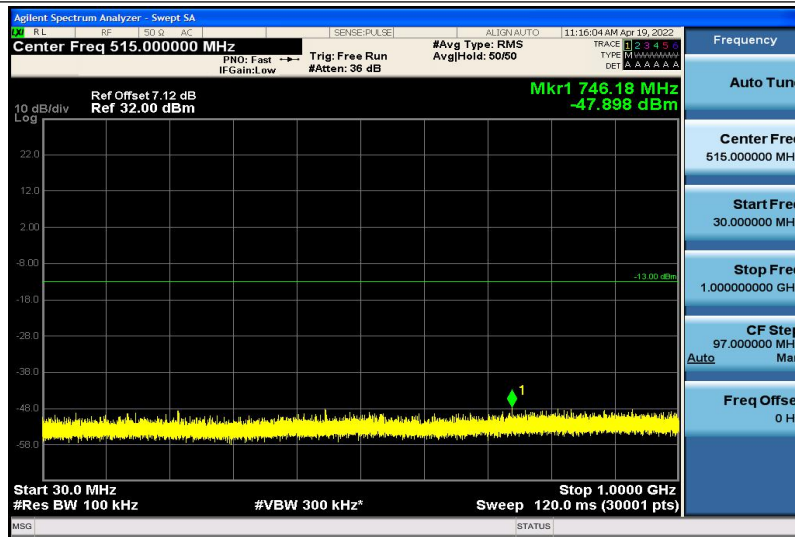

Band2-5MHz-QPSK-18625-1RB#0-1000~26000MHz

Band2-5MHz-QPSK-18900-1RB#0-30~1000MHz