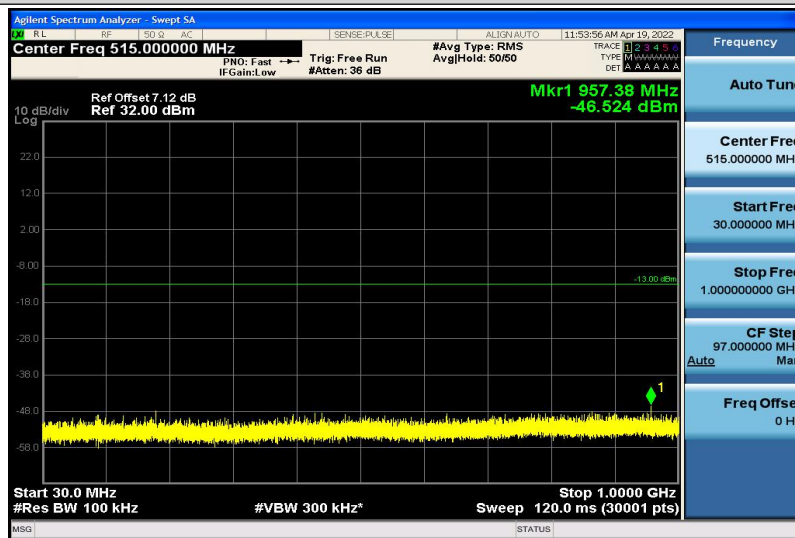

Band2-10MHz-16QAM-19150-1RB#0-1000~26000MHz

Band2-15MHz-QPSK-18675-1RB#0-30~1000MHz