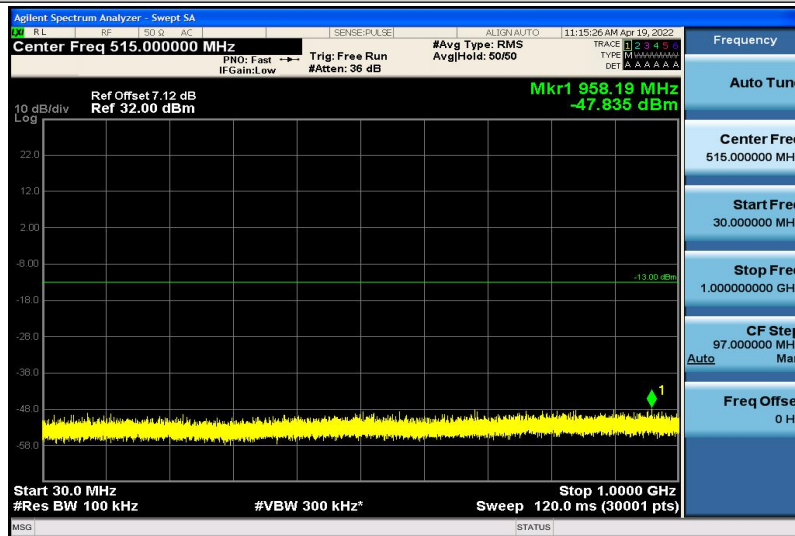

Band2-5MHz-QPSK-18625-1RB#0-1000~26000MHz

Band2-5MHz-QPSK-18900-1RB#0-30~1000MHz

Band2-5MHz-QPSK-18900-1RB#0-1000~26000MHz

Band2-5MHz-QPSK-19175-1RB#0-30~1000MHz

Band2-5MHz-QPSK-19175-1RB#0-1000~26000MHz

Band2-5MHz-16QAM-18625-1RB#0-30~1000MHz