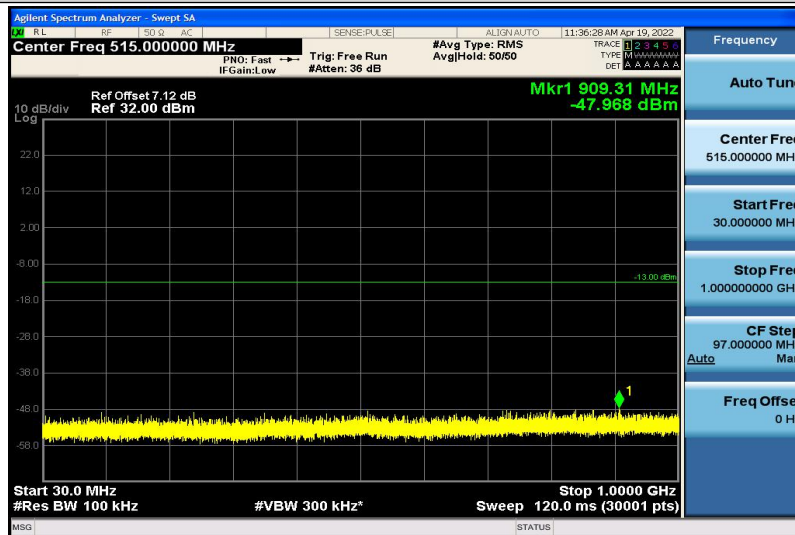

Band2-10MHz-QPSK-19150-1RB#0-1000~26000MHz

Band2-10MHz-16QAM-18650-1RB#0-30~1000MHz

Band2-10MHz-16QAM-18650-1RB#0-1000~26000MHz

Band2-10MHz-16QAM-18900-1RB#0-30~1000MHz

Band2-10MHz-16QAM-18900-1RB#0-1000~26000MHz