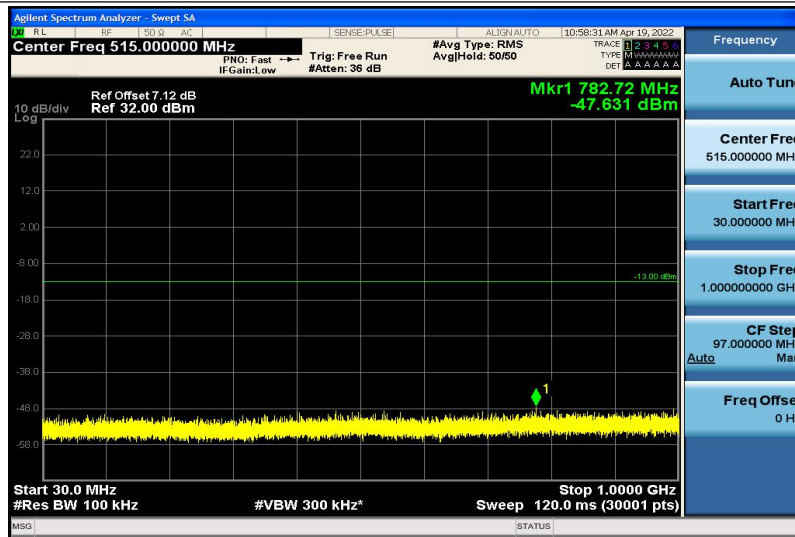

Band2-3MHz-QPSK-18900-1RB#0-1000~26000MHz

Band2-3MHz-QPSK-19185-1RB#0-30~1000MHz

Band2-3MHz-QPSK-19185-1RB#0-1000~26000MHz

Band2-3MHz-16QAM-18615-1RB#0-30~1000MHz

Band2-3MHz-16QAM-18615-1RB#0-1000~26000MHz