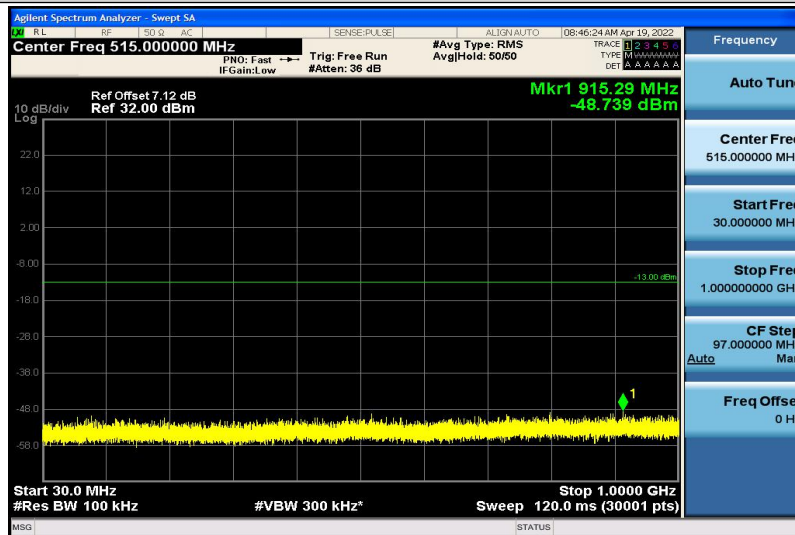

Test Graphs

Band2-1.4MHz-QPSK-18607-1RB#0-30~1000MHz

Band2-1.4MHz-QPSK-18607-1RB#0-1000~26000MHz

Band2-1.4MHz-QPSK-18900-1RB#0-30~1000MHz

Band2-1.4MHz-QPSK-18900-1RB#0-1000~26000MHz

Band2-1.4MHz-QPSK-19193-1RB#0-30~1000MHz