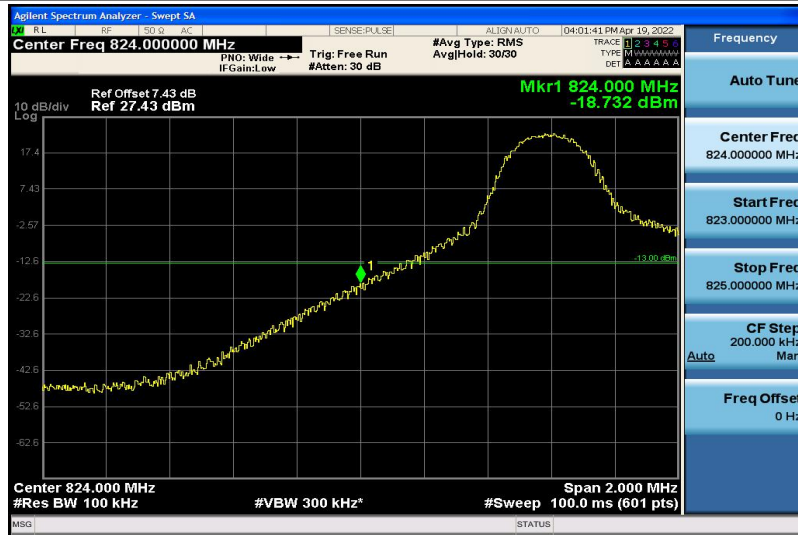

Band5-5MHz-16QAM-20625-25RB#0

Band5-10MHz-QPSK-20450-1RB#0