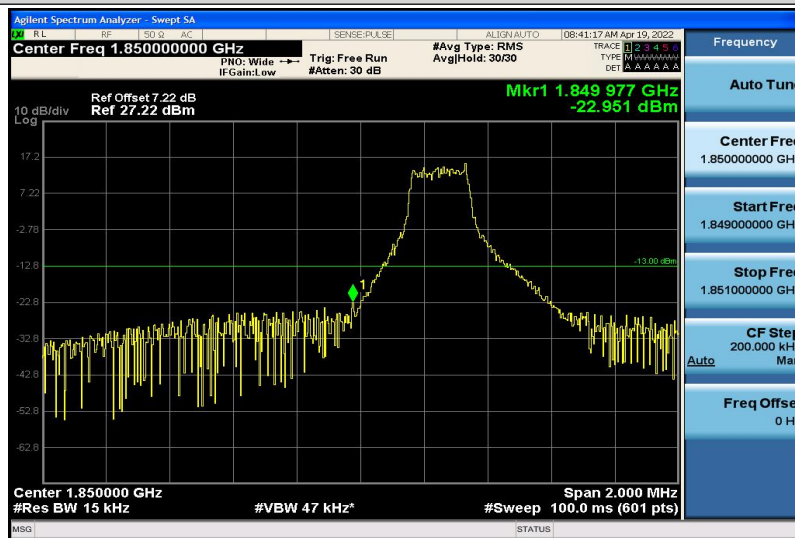

Test Graphs

Band2-1.4MHz-QPSK-18607-1RB#0

Band2-1.4MHz-QPSK-18607-6RB#0

Band2-1.4MHz-QPSK-19193-1RB#5

Band2-1.4MHz-QPSK-19193-6RB#0

Band2-1.4MHz-16QAM-18607-1RB#0

Band2-1.4MHz-16QAM-18607-6RB#0

Band2-1.4MHz-16QAM-19193-1RB#5