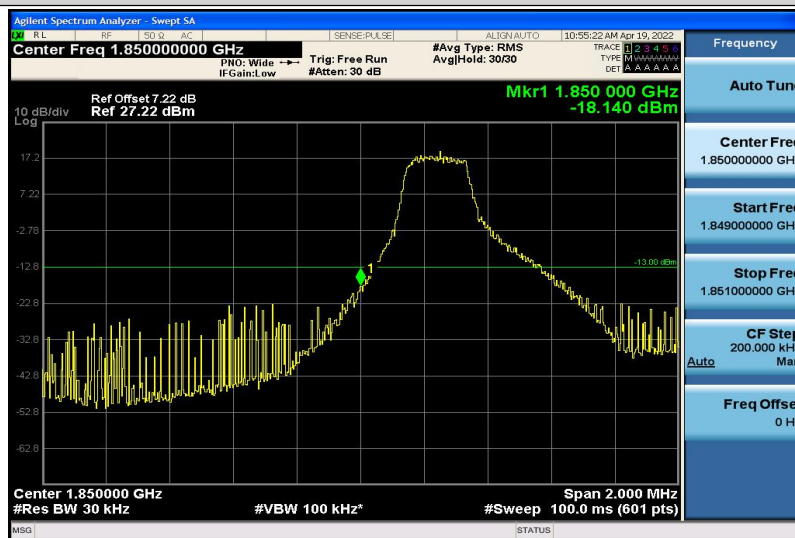

Band2-3MHz-QPSK-18615-1RB#0