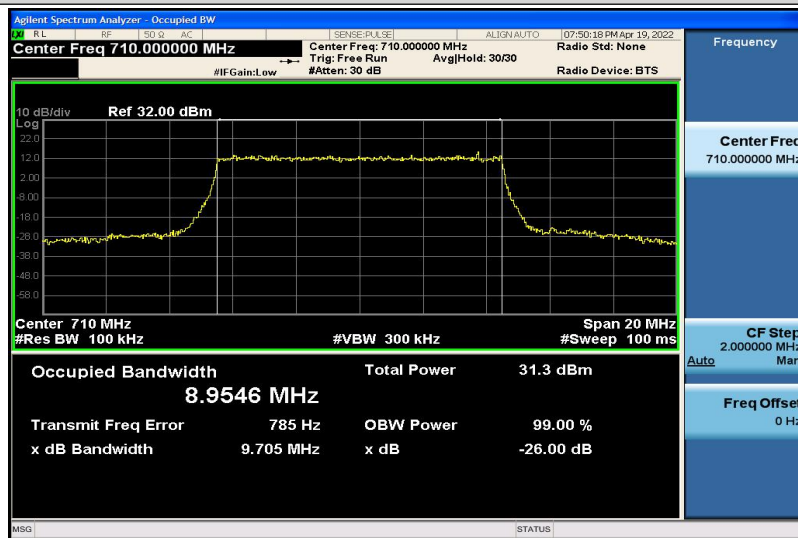

Band17-10MHz-QPSK-23780-50RB#0-8.9565

Band17-10MHz-QPSK-23790-50RB#0-8.9730

Band17-10MHz-QPSK-23800-50RB#0-8.9548

Band17-10MHz-16QAM-23780-50RB#0-8.9590

Band17-10MHz-16QAM-23790-50RB#0-8.9546

Band17-10MHz-16QAM-23800-50RB#0-8.9666