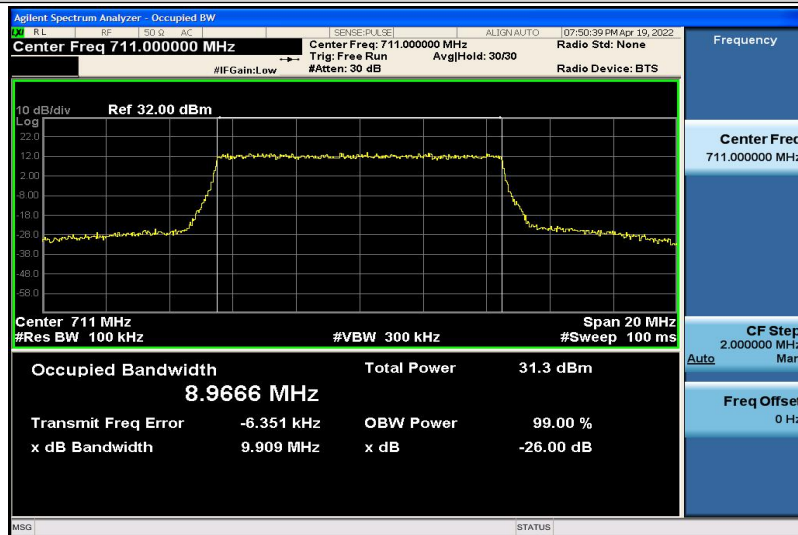

Band17-10MHz-QPSK-23780-50RB#0-8.9565

Band17-10MHz-QPSK-23790-50RB#0-8.9730

Band17-10MHz-QPSK-23800-50RB#0-8.9548

Band17-10MHz-16QAM-23780-50RB#0-8.9590

Band17-10MHz-16QAM-23790-50RB#0-8.9546

Band17-10MHz-16QAM-23800-50RB#0-8.9666