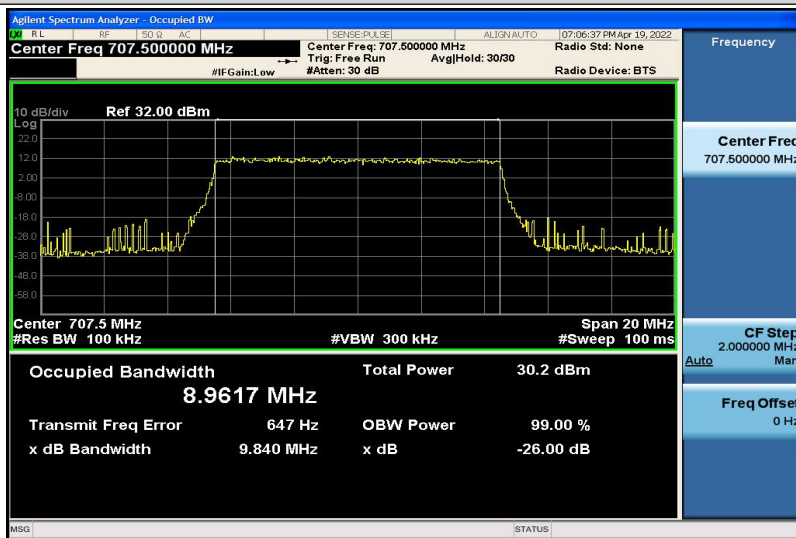

Band12-10MHz-QPSK-23060-50RB#0-8.9535

Band12-10MHz-QPSK-23095-50RB#0-8.9612

Band12-10MHz-QPSK-23130-50RB#0-8.9763

Band12-10MHz-16QAM-23060-50RB#0-8.9476

Band12-10MHz-16QAM-23095-50RB#0-8.9617

Band12-10MHz-16QAM-23130-50RB#0-8.9581