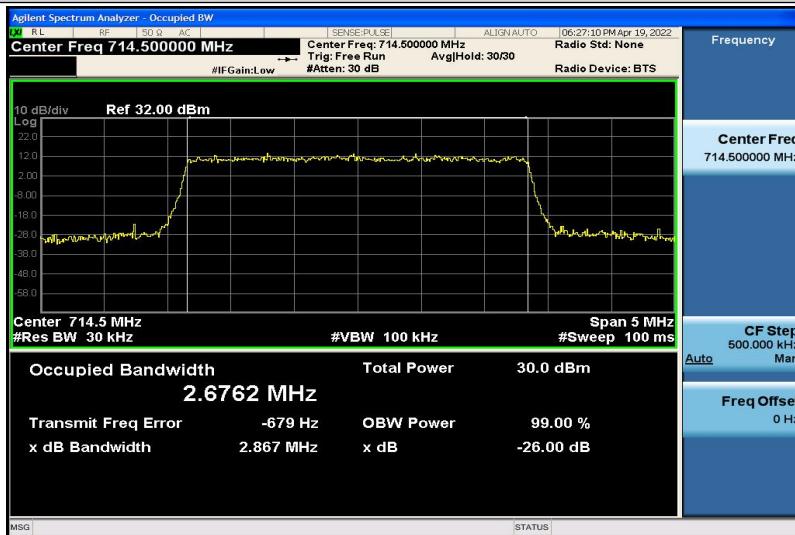

Band12-3MHz-QPSK-23025-15RB#0-2.6806

Band12-3MHz-QPSK-23095-15RB#0-2.6771

Band12-3MHz-QPSK-23165-15RB#0-2.6783

Band12-3MHz-16QAM-23025-15RB#0-2.6754

Band12-3MHz-16QAM-23095-15RB#0-2.6698

Band12-3MHz-16QAM-23165-15RB#0-2.6762