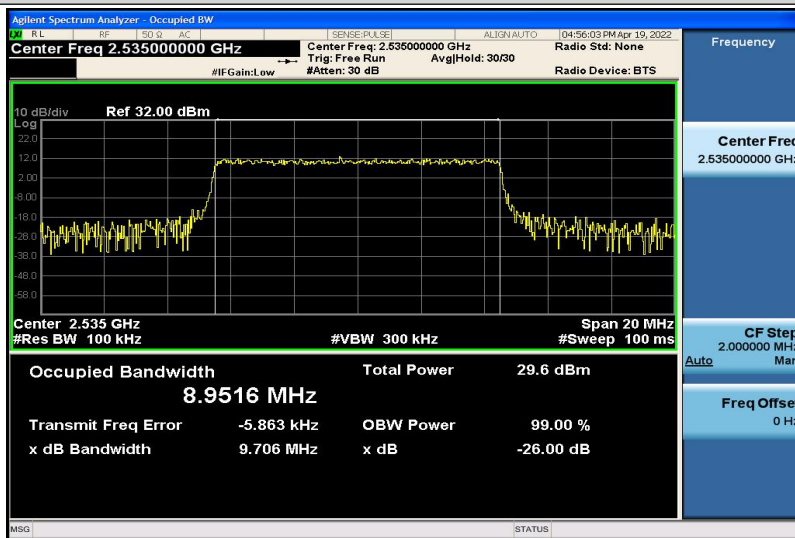

Band7-10MHz-QPSK-20800-50RB#0-8.9416

Band7-10MHz-QPSK-21100-50RB#0-8.9527

Band7-10MHz-QPSK-21400-50RB#0-8.9438

Band7-10MHz-16QAM-20800-50RB#0-8.9286

Band7-10MHz-16QAM-21100-50RB#0-8.9516

Band7-10MHz-16QAM-21400-50RB#0-8.9455