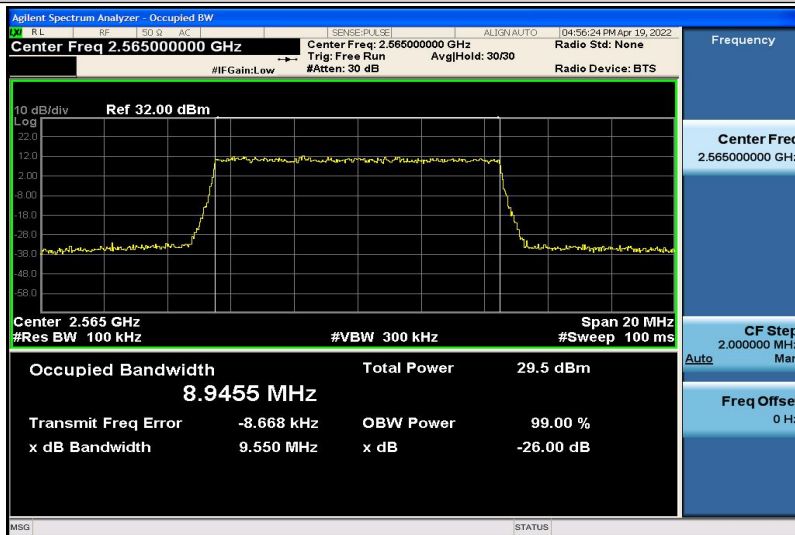

Band7-10MHz-QPSK-20800-50RB#0-8.9416

Band7-10MHz-QPSK-21100-50RB#0-8.9527

Band7-10MHz-QPSK-21400-50RB#0-8.9438

Band7-10MHz-16QAM-20800-50RB#0-8.9286

Band7-10MHz-16QAM-21100-50RB#0-8.9516

Band7-10MHz-16QAM-21400-50RB#0-8.9455