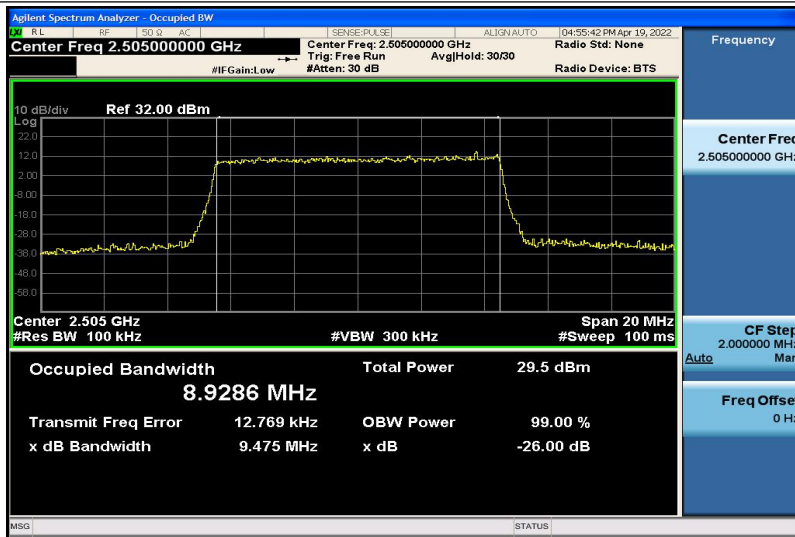

Band7-10MHz-QPSK-20800-50RB#0-8.9416

Band7-10MHz-QPSK-21100-50RB#0-8.9527

Band7-10MHz-QPSK-21400-50RB#0-8.9438

Band7-10MHz-16QAM-20800-50RB#0-8.9286

Band7-10MHz-16QAM-21100-50RB#0-8.9516

Band7-10MHz-16QAM-21400-50RB#0-8.9455