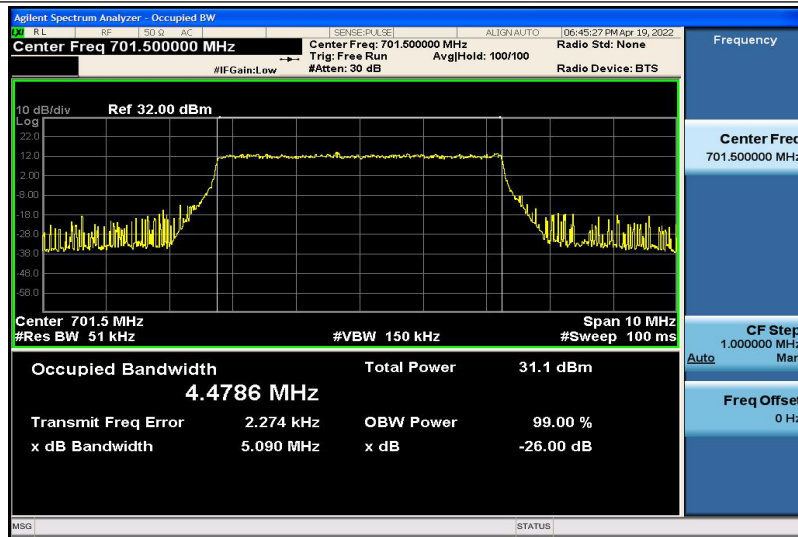

Band12-3MHz-QPSK-23025-15RB#0-2.6806

Band12-3MHz-QPSK-23095-15RB#0-2.6771

Band12-3MHz-QPSK-23165-15RB#0-2.6783

Band12-3MHz-16QAM-23025-15RB#0-2.6754

Band12-3MHz-16QAM-23095-15RB#0-2.6698

Band12-3MHz-16QAM-23165-15RB#0-2.6762