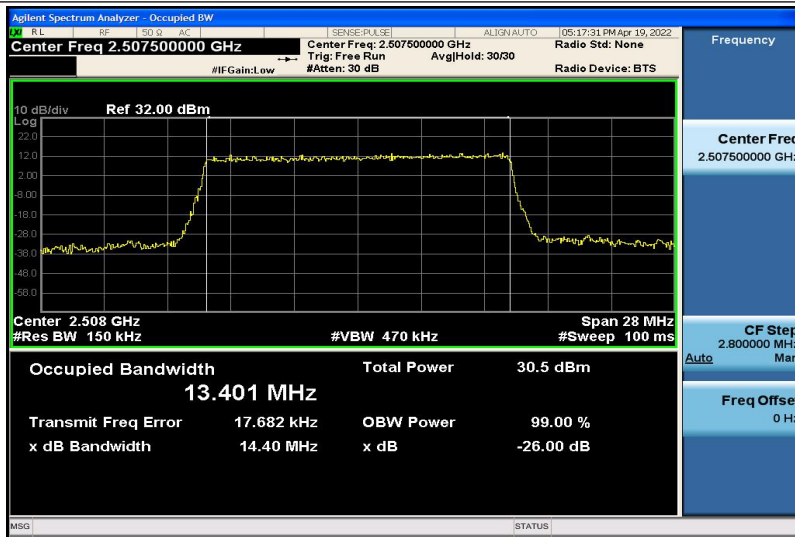

Band7-10MHz-QPSK-20800-50RB#0-8.9416

Band7-10MHz-QPSK-21100-50RB#0-8.9527

Band7-10MHz-QPSK-21400-50RB#0-8.9438

Band7-10MHz-16QAM-20800-50RB#0-8.9286

Band7-10MHz-16QAM-21100-50RB#0-8.9516

Band7-10MHz-16QAM-21400-50RB#0-8.9455