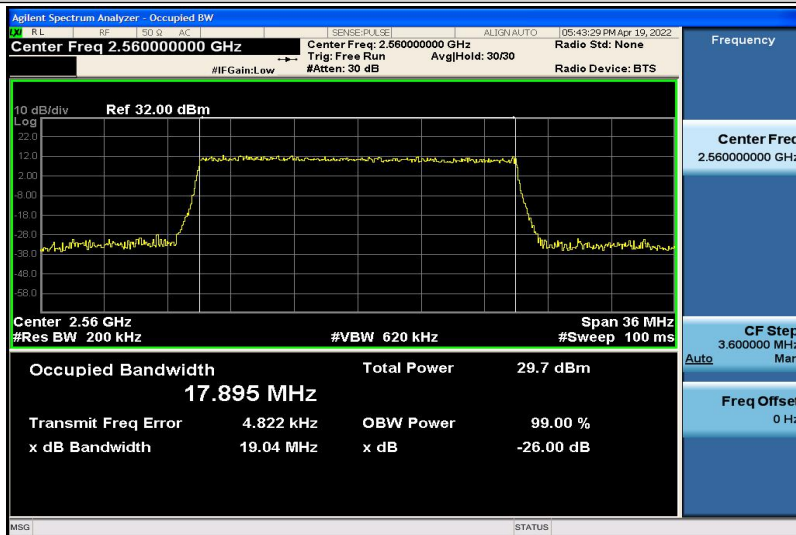

Band7-20MHz-QPSK-20850-100RB#0-9.0266

Band7-20MHz-QPSK-21100-100RB#0-17.893

Band7-20MHz-QPSK-21350-100RB#0-17.866

Band7-20MHz-16QAM-20850-100RB#0-17.845

Band7-20MHz-16QAM-21100-100RB#0-17.916

Band7-20MHz-16QAM-21350-100RB#0-17.895