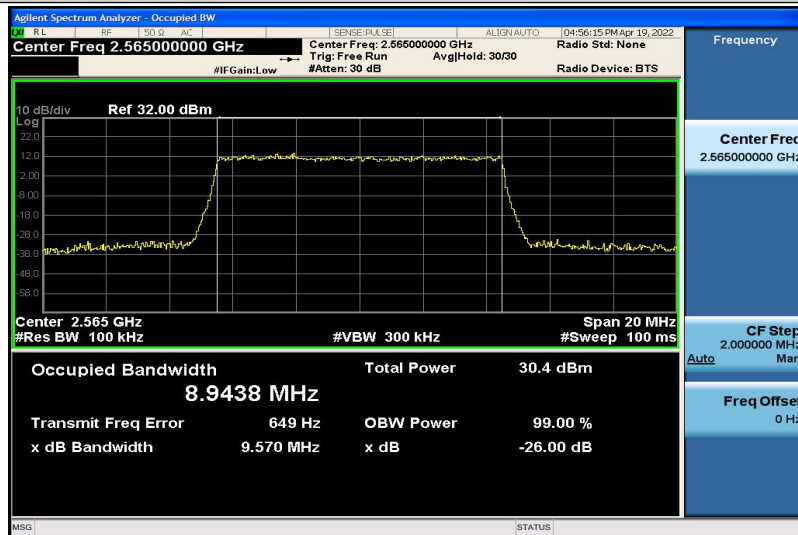

Band7-10MHz-QPSK-20800-50RB#0-8.9416

Band7-10MHz-QPSK-21100-50RB#0-8.9527

Band7-10MHz-QPSK-21400-50RB#0-8.9438

Band7-10MHz-16QAM-20800-50RB#0-8.9286

Band7-10MHz-16QAM-21100-50RB#0-8.9516

Band7-10MHz-16QAM-21400-50RB#0-8.9455