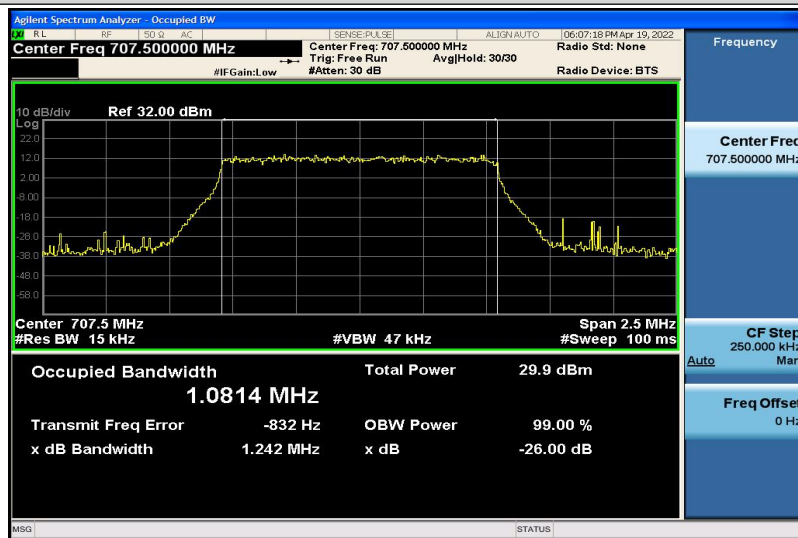

Band12-1.4MHz-QPSK-23017-6RB#0-1.0760

Band12-1.4MHz-QPSK-23095-6RB#0-1.0814