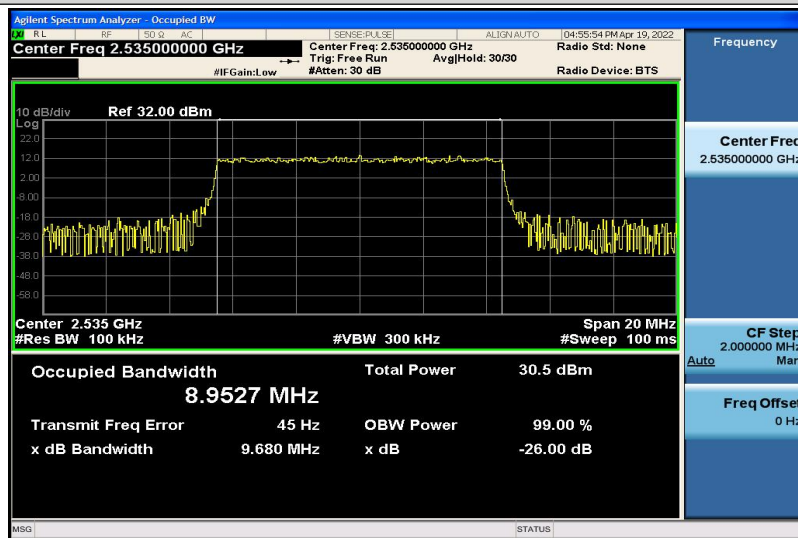

Band7-10MHz-QPSK-20800-50RB#0-8.9416

Band7-10MHz-QPSK-21100-50RB#0-8.9527

Band7-10MHz-QPSK-21400-50RB#0-8.9438

Band7-10MHz-16QAM-20800-50RB#0-8.9286

Band7-10MHz-16QAM-21100-50RB#0-8.9516

Band7-10MHz-16QAM-21400-50RB#0-8.9455