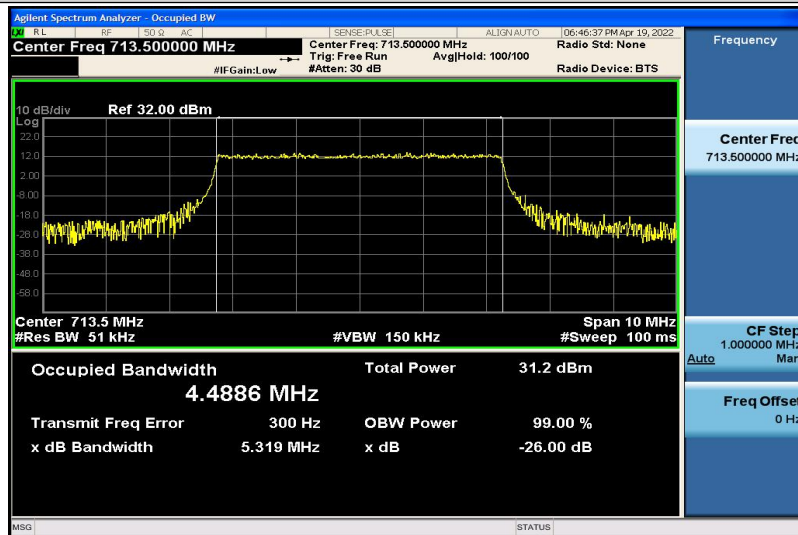

Band12-5MHz-QPSK-23095-25RB#0-4.4875

Band12-5MHz-QPSK-23155-25RB#0-4.4886