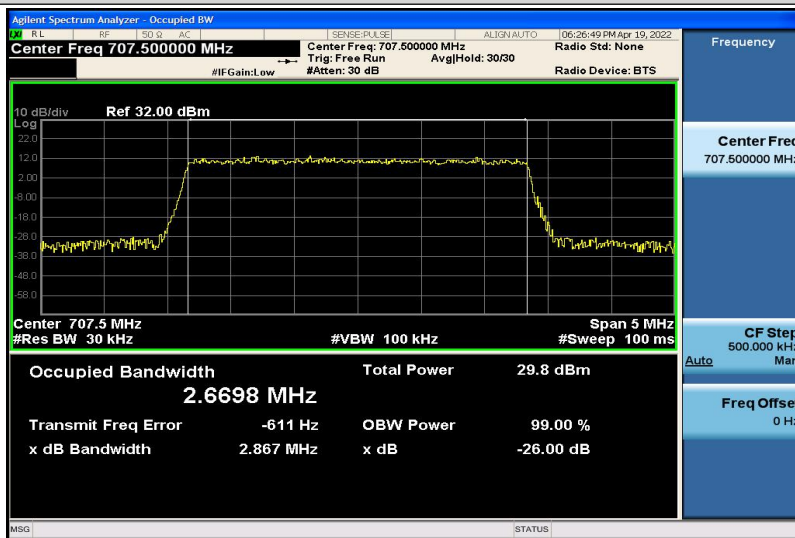

Band12-3MHz-QPSK-23025-15RB#0-2.6806

Band12-3MHz-QPSK-23095-15RB#0-2.6771

Band12-3MHz-QPSK-23165-15RB#0-2.6783

Band12-3MHz-16QAM-23025-15RB#0-2.6754

Band12-3MHz-16QAM-23095-15RB#0-2.6698

Band12-3MHz-16QAM-23165-15RB#0-2.6762