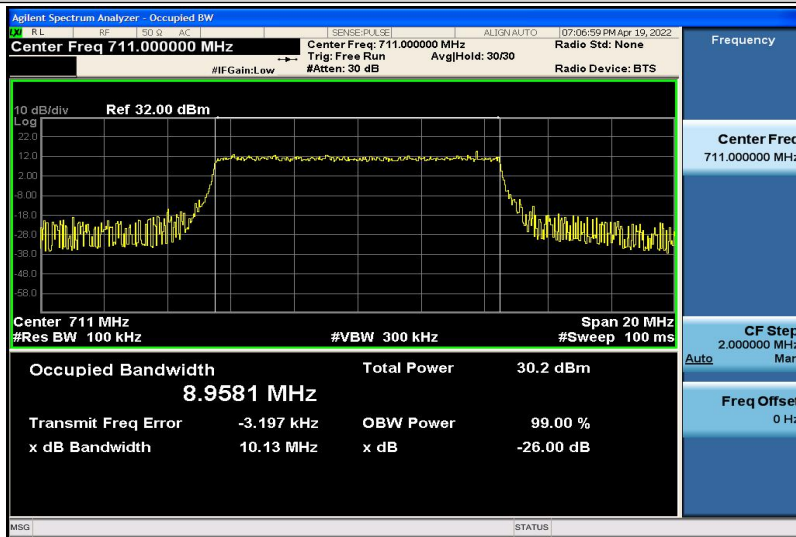

Band12-10MHz-QPSK-23060-50RB#0-8.9535

Band12-10MHz-QPSK-23095-50RB#0-8.9612

Band12-10MHz-QPSK-23130-50RB#0-8.9763

Band12-10MHz-16QAM-23060-50RB#0-8.9476

Band12-10MHz-16QAM-23095-50RB#0-8.9617

Band12-10MHz-16QAM-23130-50RB#0-8.9581