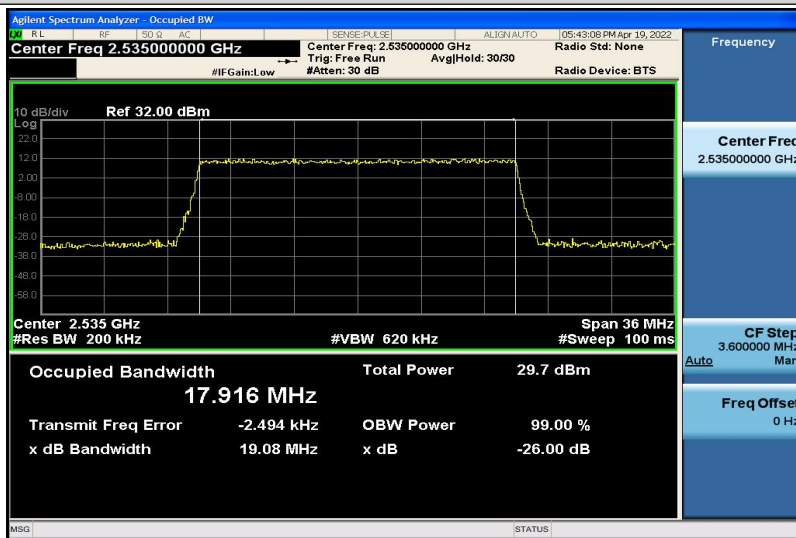

Band7-20MHz-QPSK-20850-100RB#0-9.0266

Band7-20MHz-QPSK-21100-100RB#0-17.893

Band7-20MHz-QPSK-21350-100RB#0-17.866

Band7-20MHz-16QAM-20850-100RB#0-17.845

Band7-20MHz-16QAM-21100-100RB#0-17.916

Band7-20MHz-16QAM-21350-100RB#0-17.895