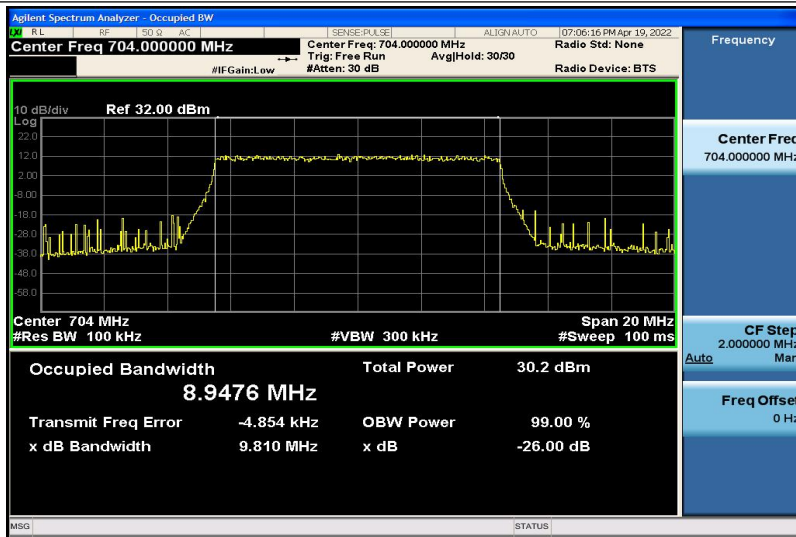

Band12-10MHz-QPSK-23060-50RB#0-8.9535

Band12-10MHz-QPSK-23095-50RB#0-8.9612

Band12-10MHz-QPSK-23130-50RB#0-8.9763

Band12-10MHz-16QAM-23060-50RB#0-8.9476

Band12-10MHz-16QAM-23095-50RB#0-8.9617

Band12-10MHz-16QAM-23130-50RB#0-8.9581