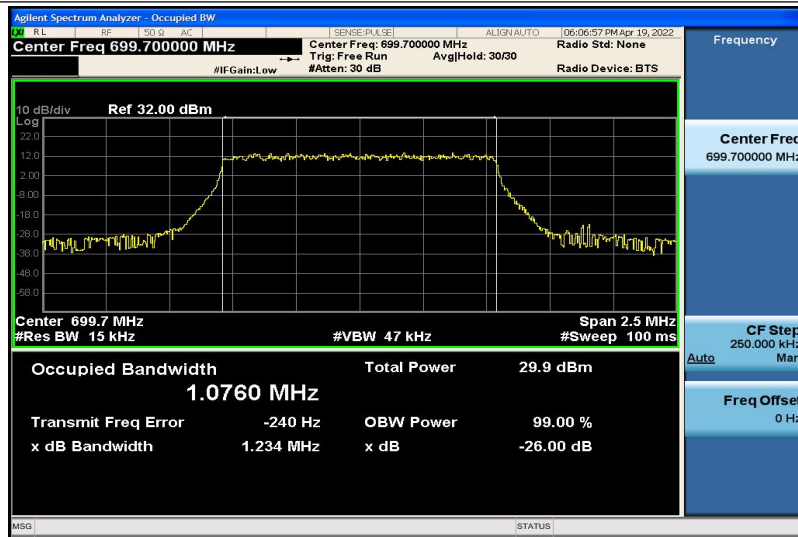

Band7-20MHz-QPSK-20850-100RB#0-9.0266

Band7-20MHz-QPSK-21100-100RB#0-17.893

Band7-20MHz-QPSK-21350-100RB#0-17.866

Band7-20MHz-16QAM-20850-100RB#0-17.845

Band7-20MHz-16QAM-21100-100RB#0-17.916

Band7-20MHz-16QAM-21350-100RB#0-17.895