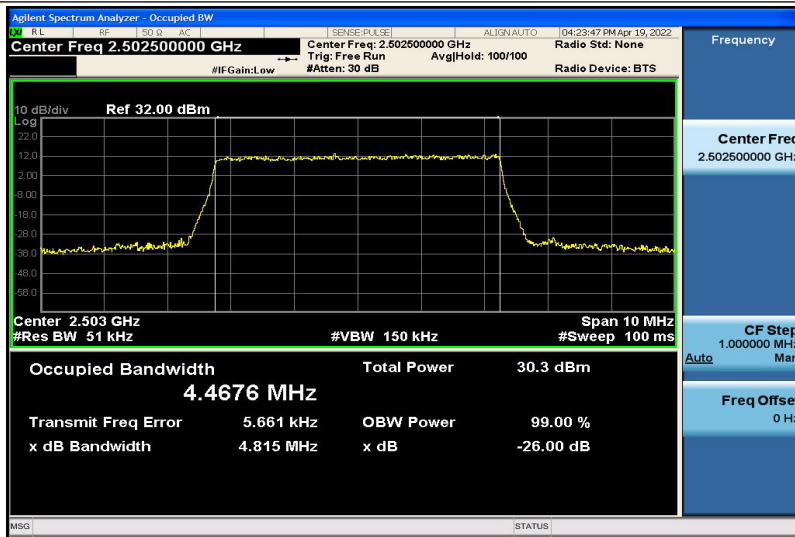

Band5-10MHz-QPSK-20450-50RB#0-8.9428

Band5-10MHz-QPSK-20525-50RB#0-8.9534

Band5-10MHz-QPSK-20600-50RB#0-8.9406

Band5-10MHz-16QAM-20450-50RB#0-8.9318

Band5-10MHz-16QAM-20525-50RB#0-8.9480

Band5-10MHz-16QAM-20600-50RB#0-8.9417