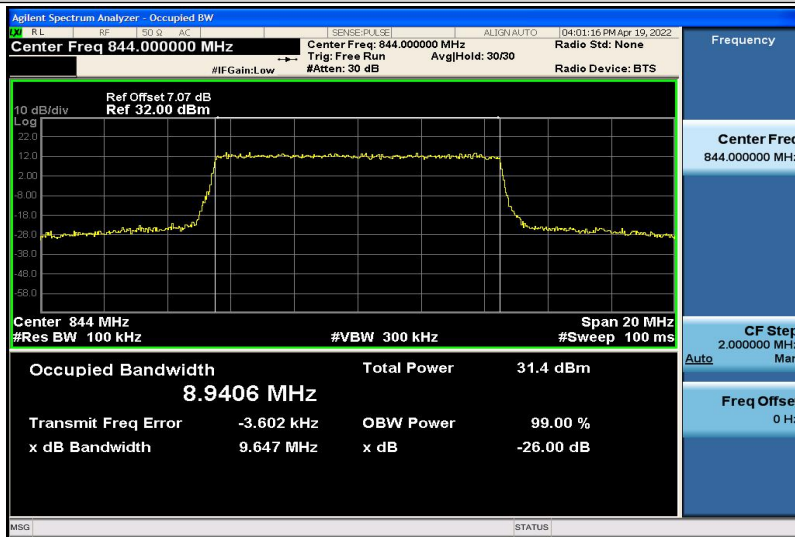

Band5-10MHz-QPSK-20525-50RB#0-8.9534

Band5-10MHz-QPSK-20600-50RB#0-8.9406