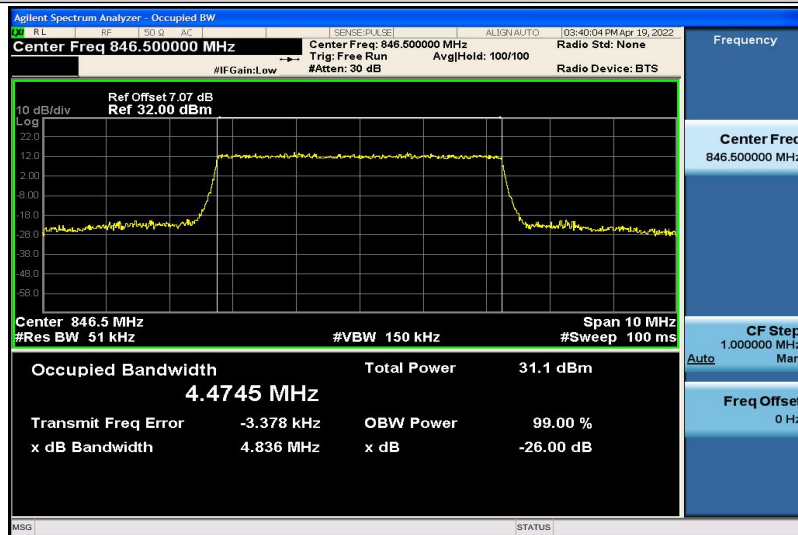

Band5-5MHz-QPSK-20525-25RB#0-4.4684

Band5-5MHz-QPSK-20625-25RB#0-4.4745