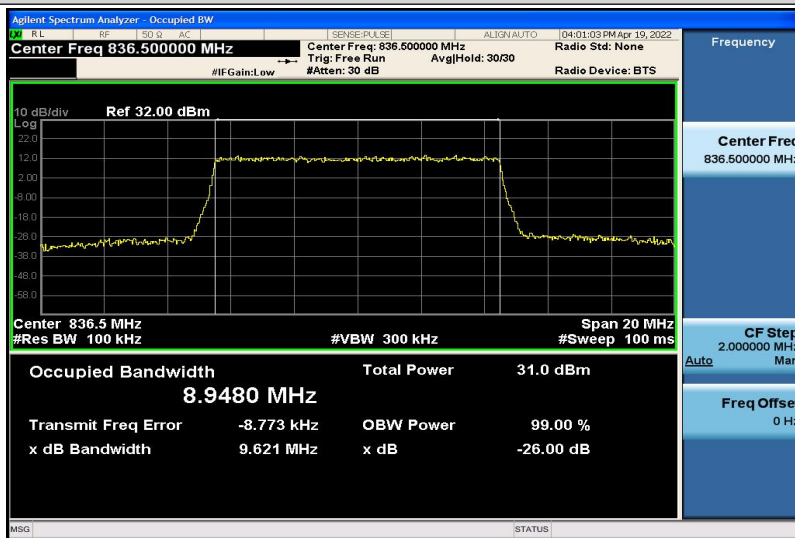

Band5-10MHz-QPSK-20450-50RB#0-8.9428

Band5-10MHz-QPSK-20525-50RB#0-8.9534

Band5-10MHz-QPSK-20600-50RB#0-8.9406

Band5-10MHz-16QAM-20450-50RB#0-8.9318

Band5-10MHz-16QAM-20525-50RB#0-8.9480

Band5-10MHz-16QAM-20600-50RB#0-8.9417