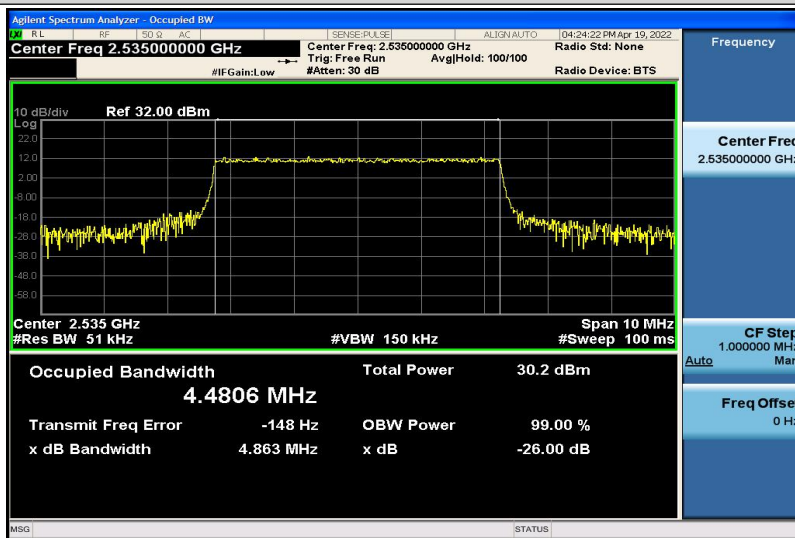

Band7-5MHz-QPSK-20775-25RB#0-4.4676

Band7-5MHz-QPSK-21100-25RB#0-4.4806