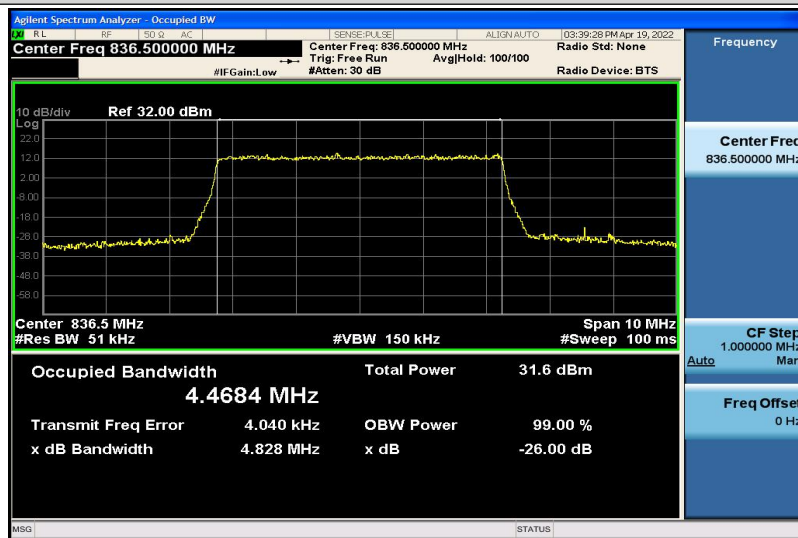

Band5-5MHz-QPSK-20425-25RB#0-4.4765

Band5-5MHz-QPSK-20525-25RB#0-4.4684