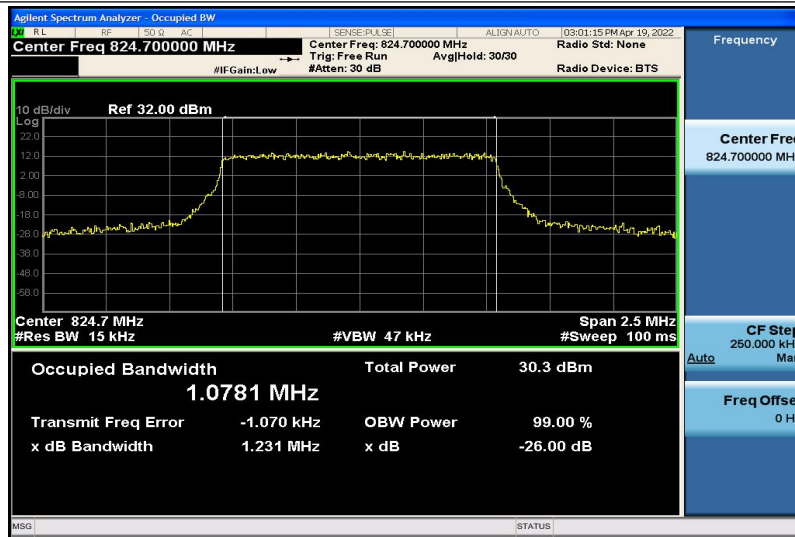

Band4-20MHz-QPSK-20050-100RB#0-17.880

Band4-20MHz-QPSK-20175-100RB#0-17.832

Band4-20MHz-QPSK-20300-100RB#0-17.872

Band4-20MHz-16QAM-20050-100RB#0-17.854

Band4-20MHz-16QAM-20175-100RB#0-17.862

Band4-20MHz-16QAM-20300-100RB#0-17.862