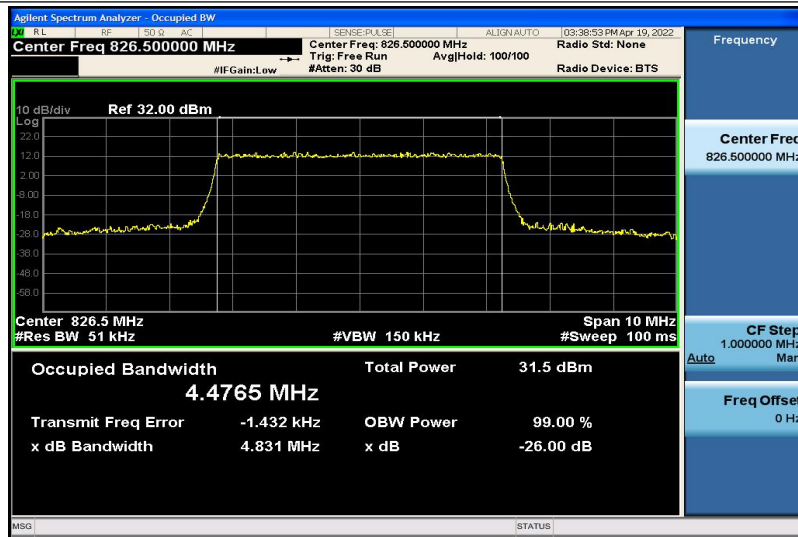

Band5-3MHz-QPSK-20415-15RB#0-2.6790

Band5-3MHz-QPSK-20525-15RB#0-2.6830

Band5-3MHz-QPSK-20635-15RB#0-2.6768

Band5-3MHz-16QAM-20415-15RB#0-2.6727

Band5-3MHz-16QAM-20525-15RB#0-2.6761

Band5-3MHz-16QAM-20635-15RB#0-2.6750