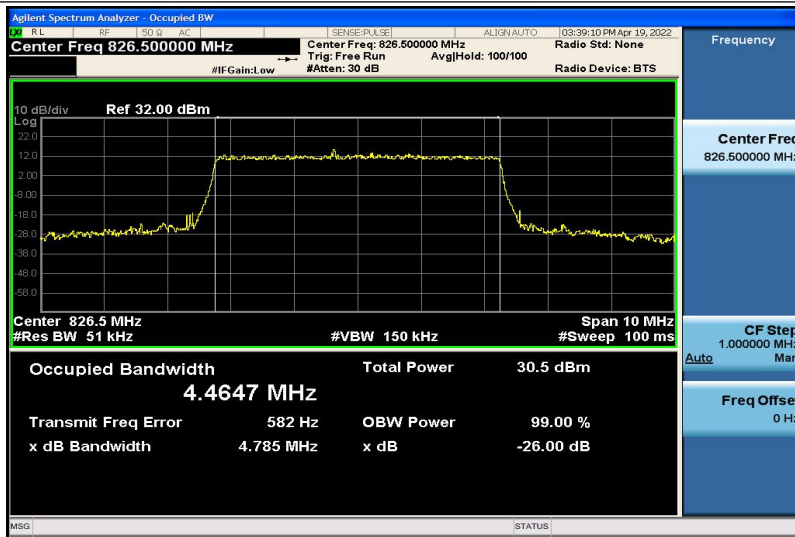

Band5-5MHz-QPSK-20625-25RB#0-4.4745

Band5-5MHz-16QAM-20425-25RB#0-4.4647