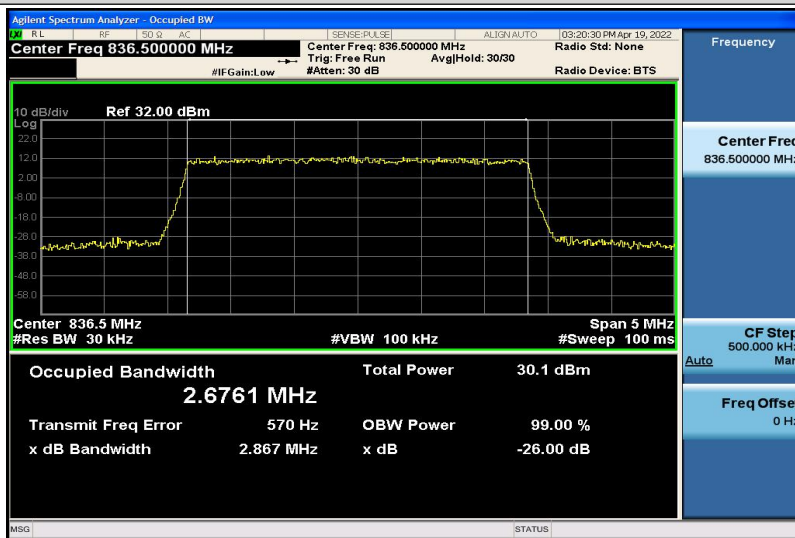

Band5-3MHz-QPSK-20415-15RB#0-2.6790

Band5-3MHz-QPSK-20525-15RB#0-2.6830

Band5-3MHz-QPSK-20635-15RB#0-2.6768

Band5-3MHz-16QAM-20415-15RB#0-2.6727

Band5-3MHz-16QAM-20525-15RB#0-2.6761

Band5-3MHz-16QAM-20635-15RB#0-2.6750