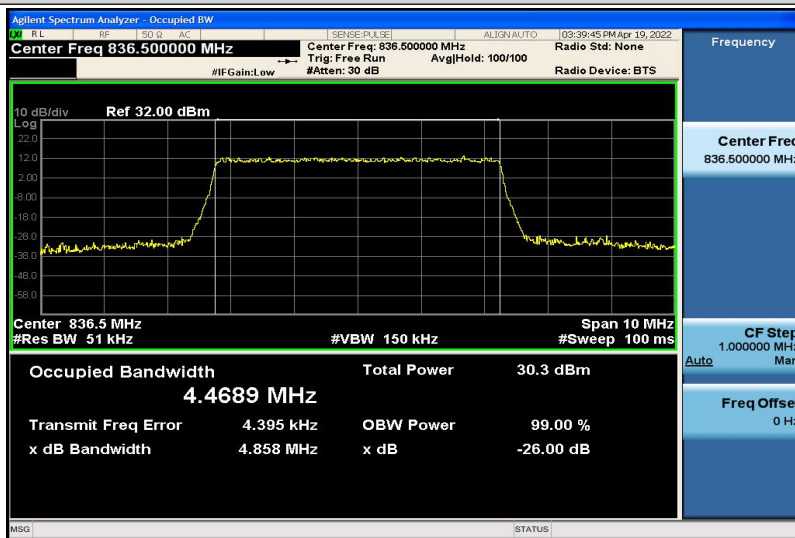

Band5-5MHz-QPSK-20425-25RB#0-4.4765

Band5-5MHz-QPSK-20525-25RB#0-4.4684

Band5-5MHz-QPSK-20625-25RB#0-4.4745

Band5-5MHz-16QAM-20425-25RB#0-4.4647

Band5-5MHz-16QAM-20525-25RB#0-4.4689

Band5-5MHz-16QAM-20625-25RB#0-4.4640