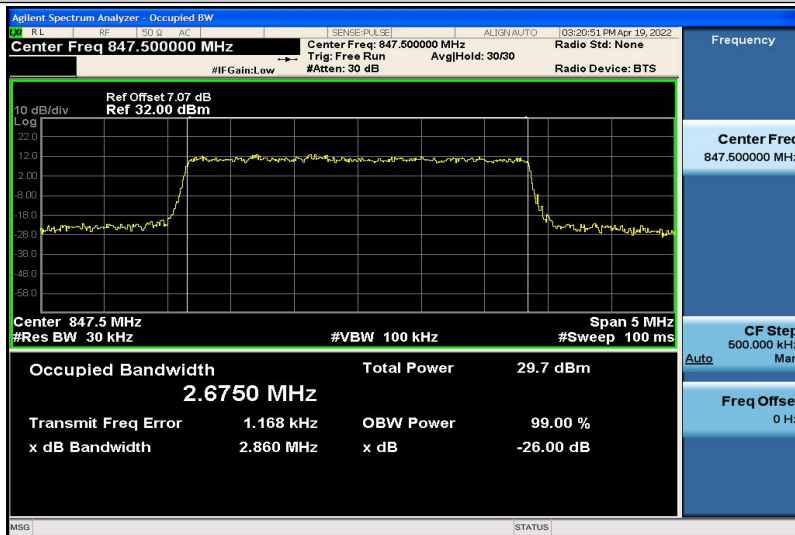

Band5-3MHz-QPSK-20415-15RB#0-2.6790

Band5-3MHz-QPSK-20525-15RB#0-2.6830

Band5-3MHz-QPSK-20635-15RB#0-2.6768

Band5-3MHz-16QAM-20415-15RB#0-2.6727

Band5-3MHz-16QAM-20525-15RB#0-2.6761

Band5-3MHz-16QAM-20635-15RB#0-2.6750