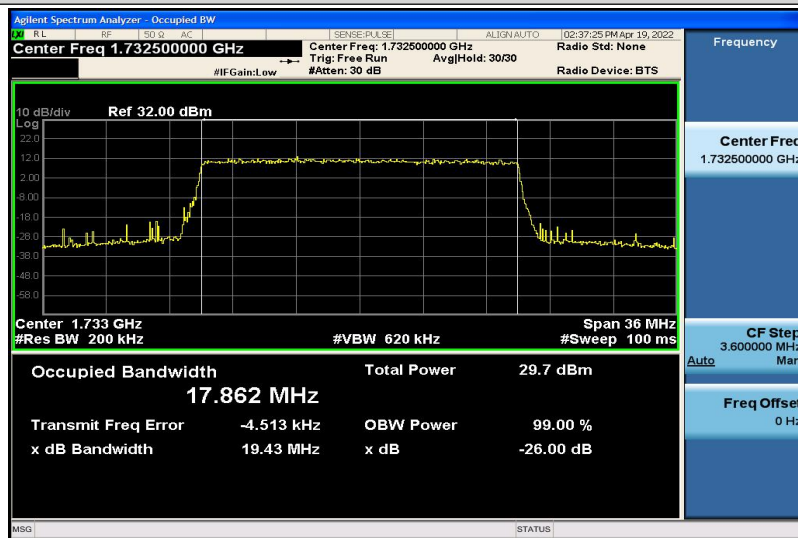

Band4-20MHz-QPSK-20050-100RB#0-17.880

Band4-20MHz-QPSK-20175-100RB#0-17.832

Band4-20MHz-QPSK-20300-100RB#0-17.872

Band4-20MHz-16QAM-20050-100RB#0-17.854

Band4-20MHz-16QAM-20175-100RB#0-17.862

Band4-20MHz-16QAM-20300-100RB#0-17.862