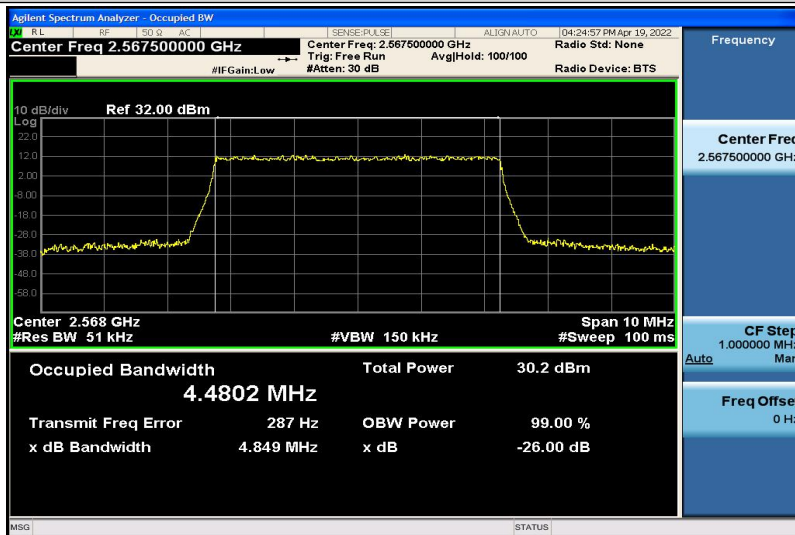

Band7-5MHz-QPSK-21100-25RB#0-4.4806

Band7-5MHz-QPSK-21425-25RB#0-4.4802