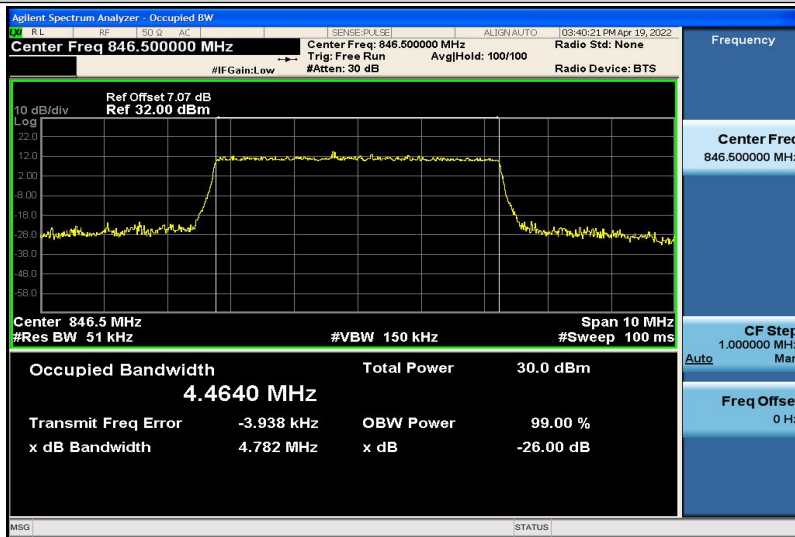

Band5-5MHz-QPSK-20425-25RB#0-4.4765

Band5-5MHz-QPSK-20525-25RB#0-4.4684

Band5-5MHz-QPSK-20625-25RB#0-4.4745

Band5-5MHz-16QAM-20425-25RB#0-4.4647

Band5-5MHz-16QAM-20525-25RB#0-4.4689

Band5-5MHz-16QAM-20625-25RB#0-4.4640