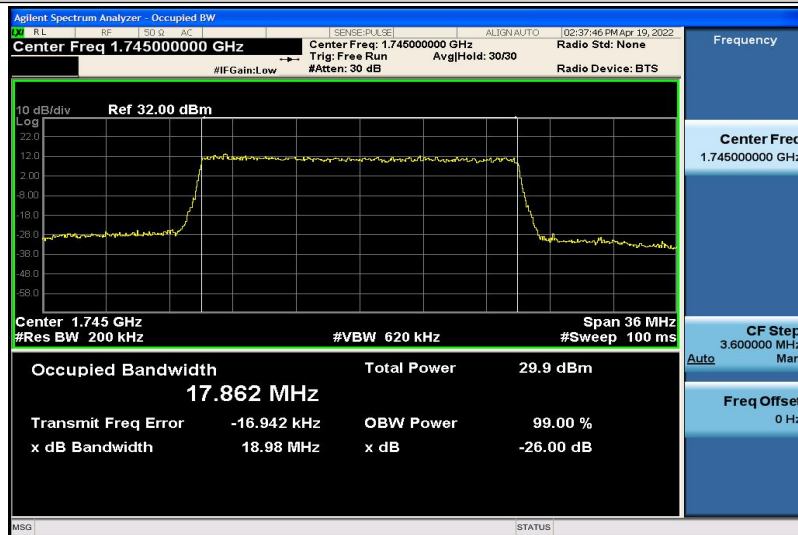

Band4-20MHz-QPSK-20050-100RB#0-17.880

Band4-20MHz-QPSK-20175-100RB#0-17.832

Band4-20MHz-QPSK-20300-100RB#0-17.872

Band4-20MHz-16QAM-20050-100RB#0-17.854

Band4-20MHz-16QAM-20175-100RB#0-17.862

Band4-20MHz-16QAM-20300-100RB#0-17.862