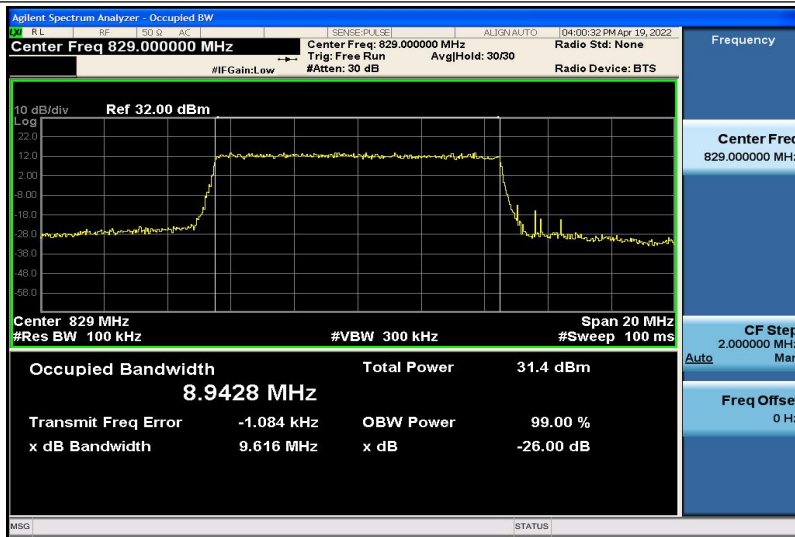

Band5-5MHz-QPSK-20425-25RB#0-4.4765

Band5-5MHz-QPSK-20525-25RB#0-4.4684

Band5-5MHz-QPSK-20625-25RB#0-4.4745

Band5-5MHz-16QAM-20425-25RB#0-4.4647

Band5-5MHz-16QAM-20525-25RB#0-4.4689

Band5-5MHz-16QAM-20625-25RB#0-4.4640