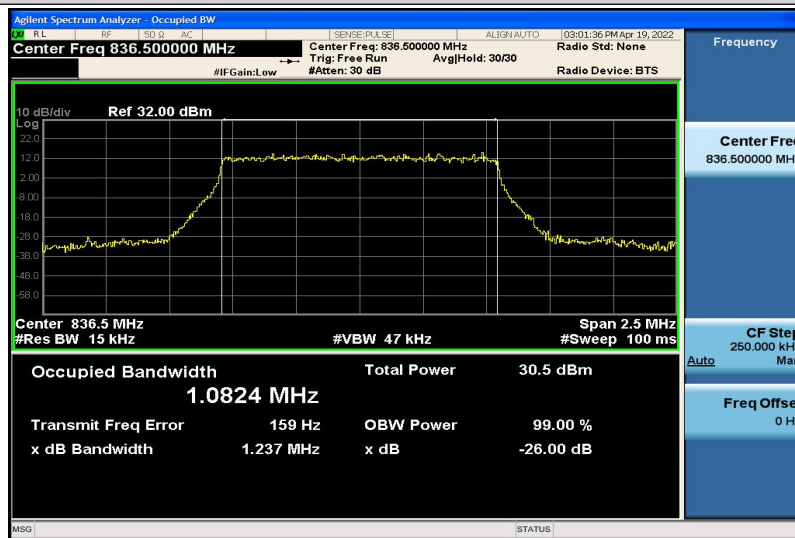

Band5-1.4MHz-QPSK-20407-6RB#0-1.0781

Band5-1.4MHz-QPSK-20525-6RB#0-1.0824