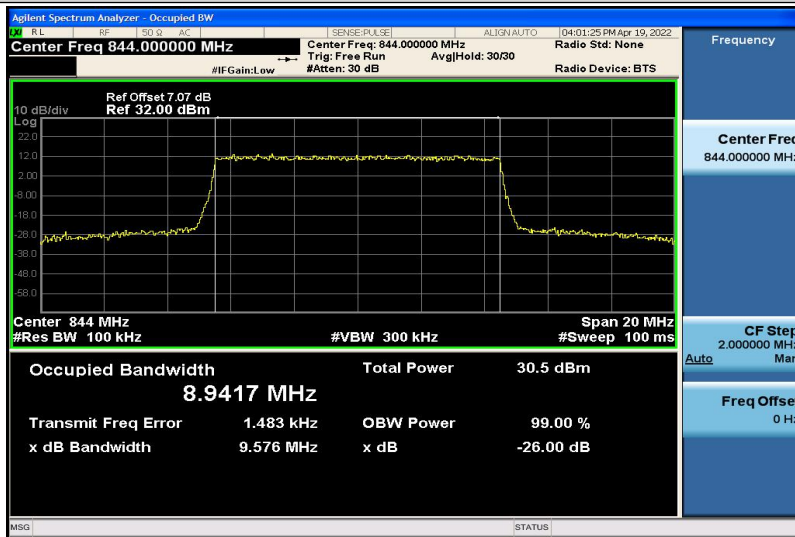

Band5-10MHz-QPSK-20450-50RB#0-8.9428

Band5-10MHz-QPSK-20525-50RB#0-8.9534

Band5-10MHz-QPSK-20600-50RB#0-8.9406

Band5-10MHz-16QAM-20450-50RB#0-8.9318

Band5-10MHz-16QAM-20525-50RB#0-8.9480

Band5-10MHz-16QAM-20600-50RB#0-8.9417