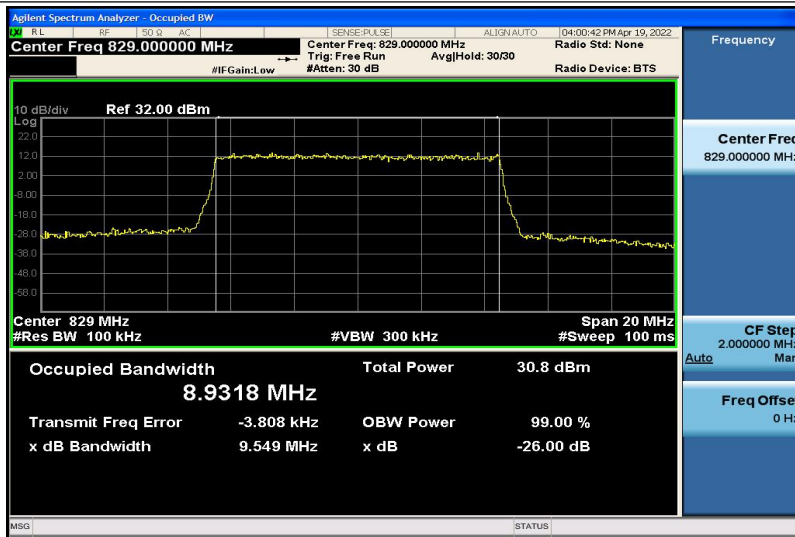

Band5-10MHz-QPSK-20600-50RB#0-8.9406

Band5-10MHz-16QAM-20450-50RB#0-8.9318