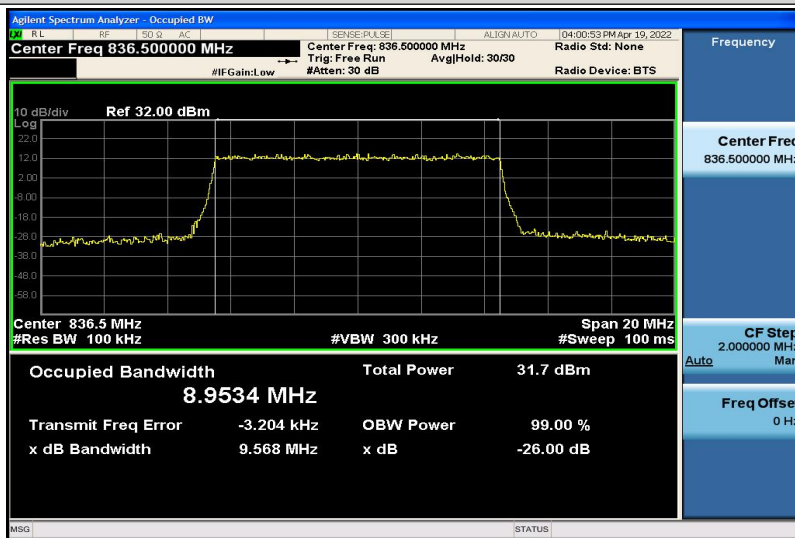

Band5-10MHz-QPSK-20450-50RB#0-8.9428

Band5-10MHz-QPSK-20525-50RB#0-8.9534