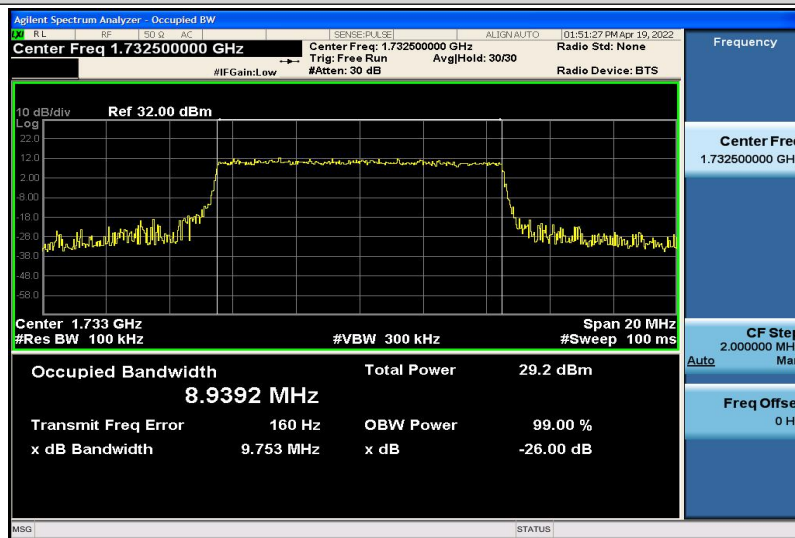

Band4-10MHz-QPSK-20000-50RB#0-8.9460

Band4-10MHz-QPSK-20175-50RB#0-8.9378

Band4-10MHz-QPSK-20350-50RB#0-8.9508

Band4-10MHz-16QAM-20000-50RB#0-8.9472

Band4-10MHz-16QAM-20175-50RB#0-8.9392

Band4-10MHz-16QAM-20350-50RB#0-8.9470