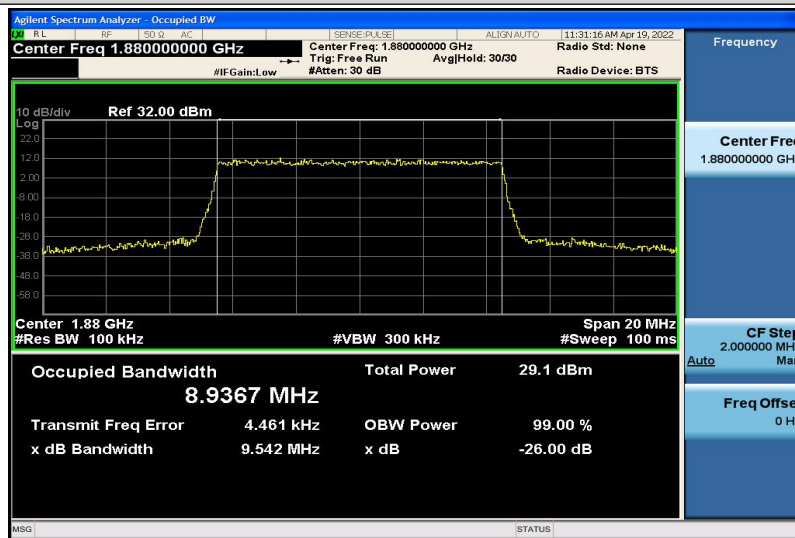

Band2-10MHz-QPSK-18650-50RB#0-8.9524

Band2-10MHz-QPSK-18900-50RB#0-8.9385

Band2-10MHz-QPSK-19150-50RB#0-8.9568

Band2-10MHz-16QAM-18650-50RB#0-8.9435

Band2-10MHz-16QAM-18900-50RB#0-8.9367

Band2-10MHz-16QAM-19150-50RB#0-8.9430