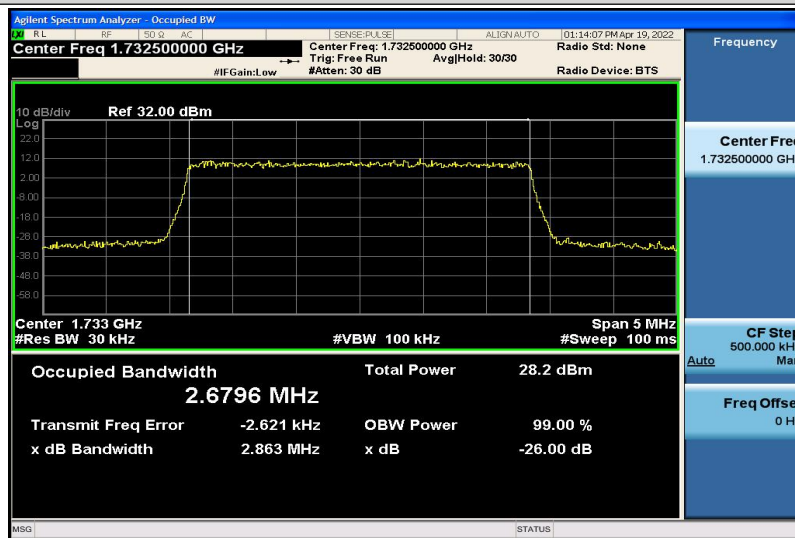

Band4-3MHz-QPSK-19965-15RB#0-2.6744

Band4-3MHz-QPSK-20175-15RB#0-2.6765

Band4-3MHz-QPSK-20385-15RB#0-2.6800

Band4-3MHz-16QAM-19965-15RB#0-2.6748

Band4-3MHz-16QAM-20175-15RB#0-2.6796

Band4-3MHz-16QAM-20385-15RB#0-2.6705