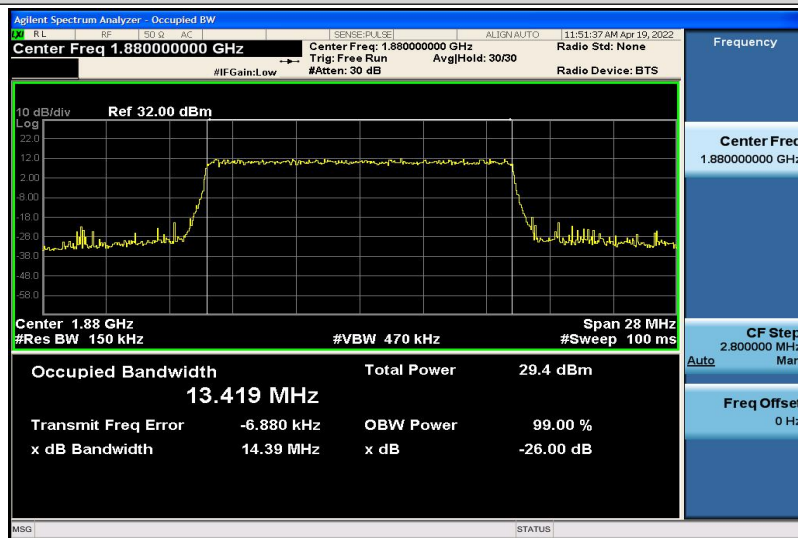

Band2-15MHz-QPSK-18675-75RB#0-8.9701

Band2-15MHz-QPSK-18900-75RB#0-13.419