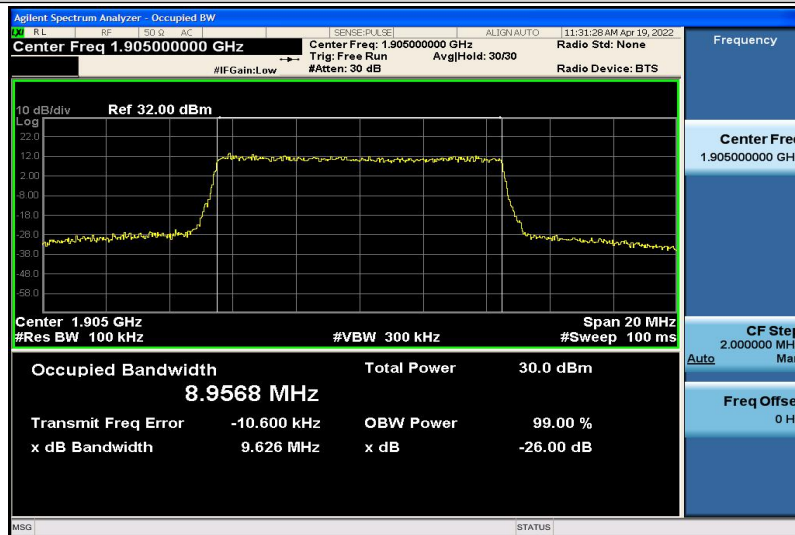

Band2-10MHz-QPSK-18650-50RB#0-8.9524

Band2-10MHz-QPSK-18900-50RB#0-8.9385

Band2-10MHz-QPSK-19150-50RB#0-8.9568

Band2-10MHz-16QAM-18650-50RB#0-8.9435

Band2-10MHz-16QAM-18900-50RB#0-8.9367

Band2-10MHz-16QAM-19150-50RB#0-8.9430