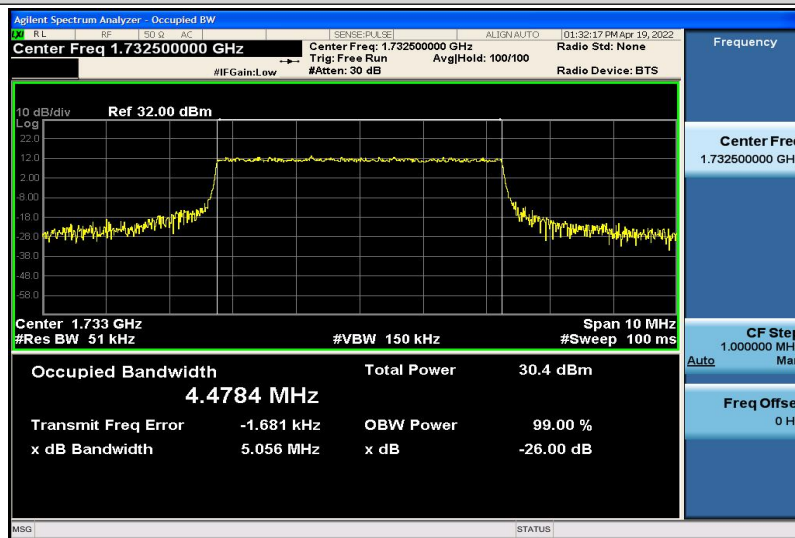

Band4-5MHz-QPSK-19975-25RB#0-4.4661

Band4-5MHz-QPSK-17325-25RB#0-4.4784