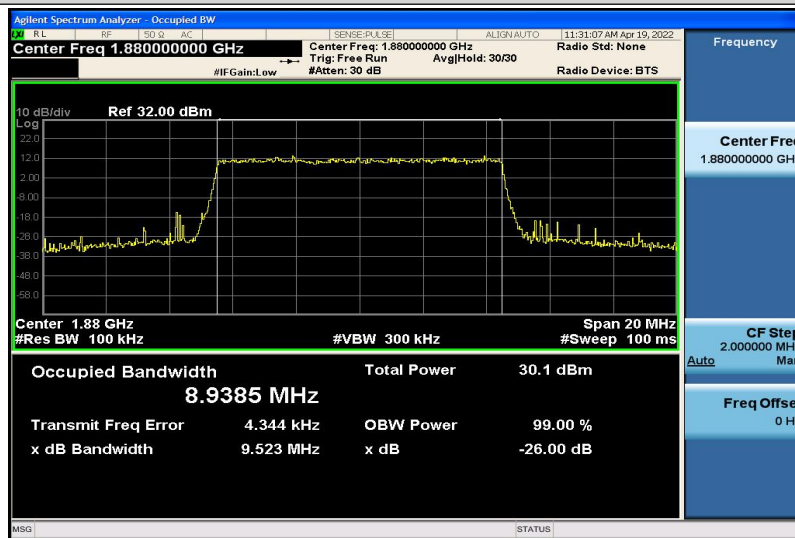

Band2-10MHz-QPSK-18650-50RB#0-8.9524

Band2-10MHz-QPSK-18900-50RB#0-8.9385

Band2-10MHz-QPSK-19150-50RB#0-8.9568

Band2-10MHz-16QAM-18650-50RB#0-8.9435

Band2-10MHz-16QAM-18900-50RB#0-8.9367

Band2-10MHz-16QAM-19150-50RB#0-8.9430