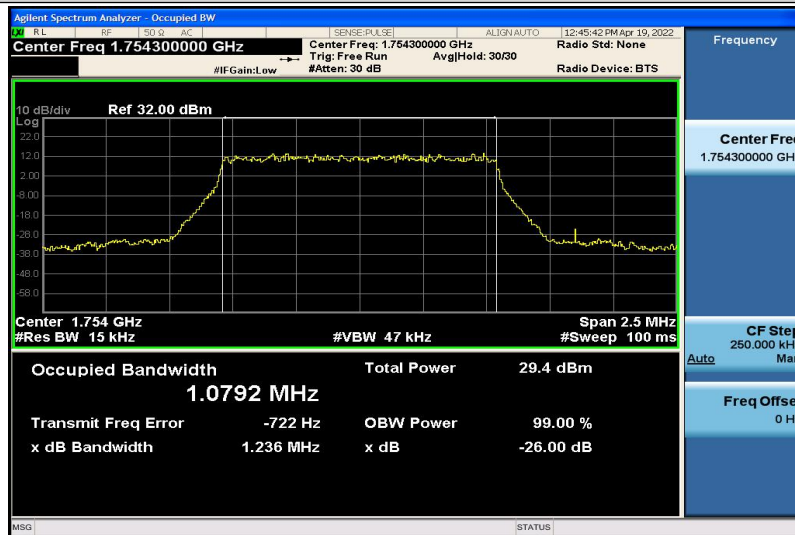

Band4-1.4MHz-QPSK-20175-6RB#0-1.0800

Band4-1.4MHz-QPSK-20393-6RB#0-1.0792