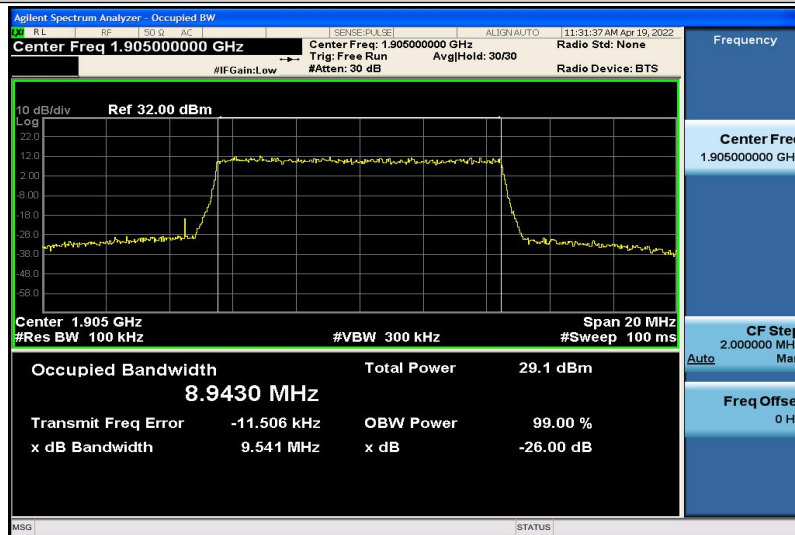

Band2-10MHz-QPSK-18650-50RB#0-8.9524

Band2-10MHz-QPSK-18900-50RB#0-8.9385

Band2-10MHz-QPSK-19150-50RB#0-8.9568

Band2-10MHz-16QAM-18650-50RB#0-8.9435

Band2-10MHz-16QAM-18900-50RB#0-8.9367

Band2-10MHz-16QAM-19150-50RB#0-8.9430