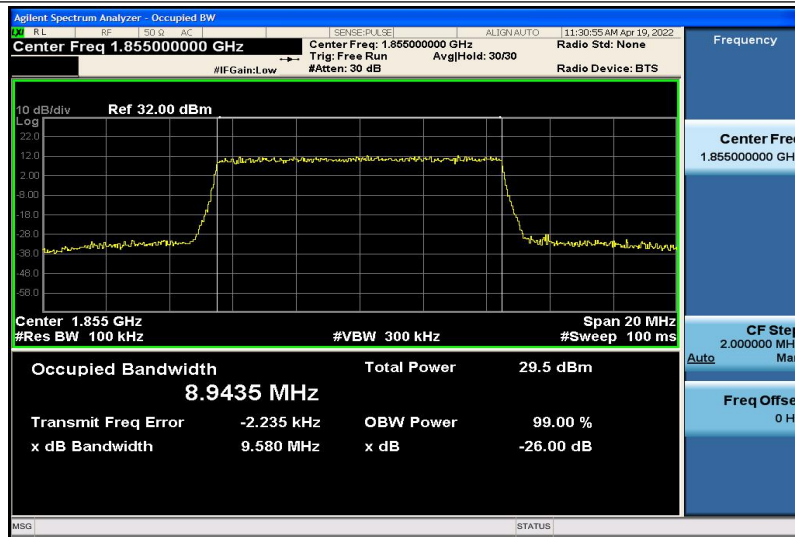

Band2-10MHz-QPSK-18650-50RB#0-8.9524

Band2-10MHz-QPSK-18900-50RB#0-8.9385

Band2-10MHz-QPSK-19150-50RB#0-8.9568

Band2-10MHz-16QAM-18650-50RB#0-8.9435

Band2-10MHz-16QAM-18900-50RB#0-8.9367

Band2-10MHz-16QAM-19150-50RB#0-8.9430