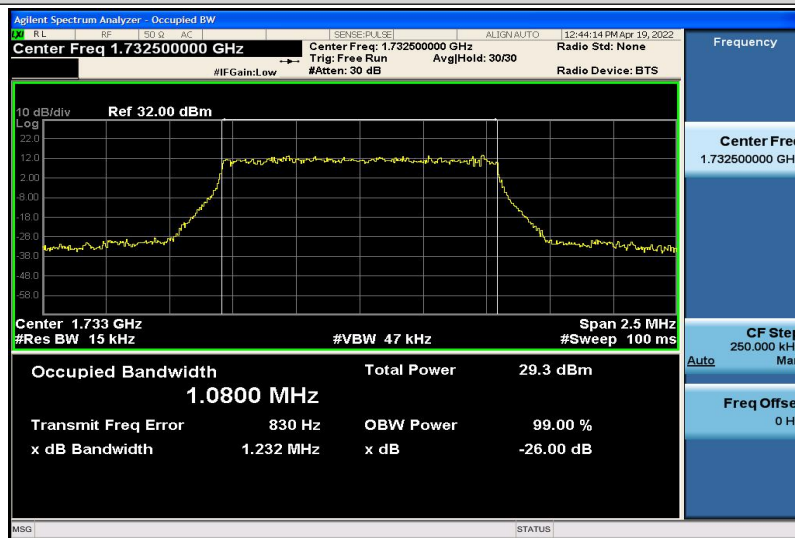

Band4-1.4MHz-QPSK-19957-6RB#0-1.0836

Band4-1.4MHz-QPSK-20175-6RB#0-1.0800