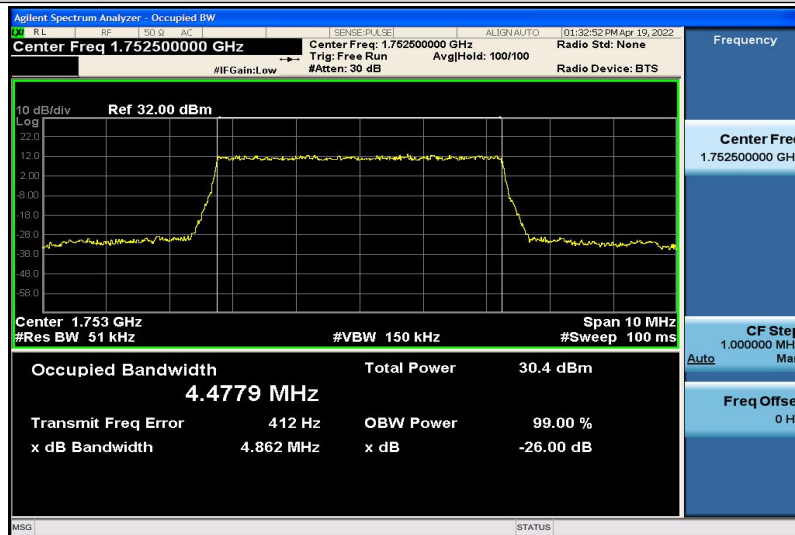

Band4-5MHz-QPSK-17325-25RB#0-4.4784

Band4-5MHz-QPSK-20175-25RB#0-4.4779