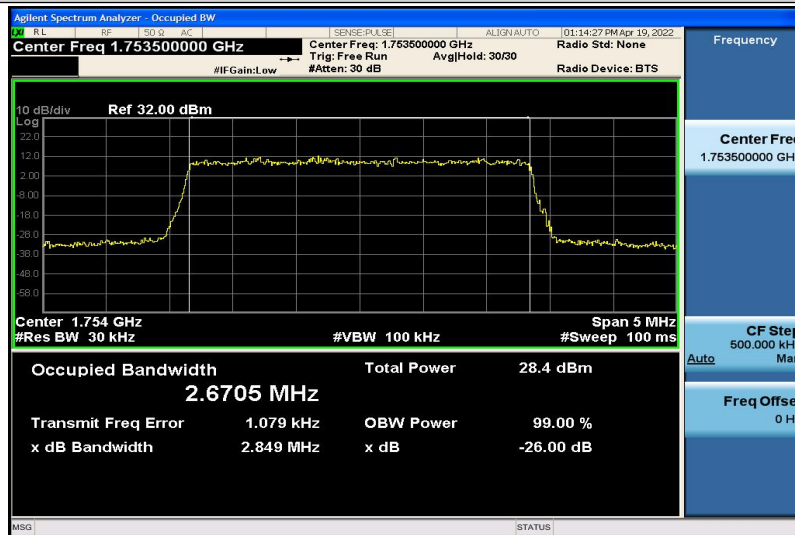

Band4-3MHz-QPSK-19965-15RB#0-2.6744

Band4-3MHz-QPSK-20175-15RB#0-2.6765

Band4-3MHz-QPSK-20385-15RB#0-2.6800

Band4-3MHz-16QAM-19965-15RB#0-2.6748

Band4-3MHz-16QAM-20175-15RB#0-2.6796

Band4-3MHz-16QAM-20385-15RB#0-2.6705