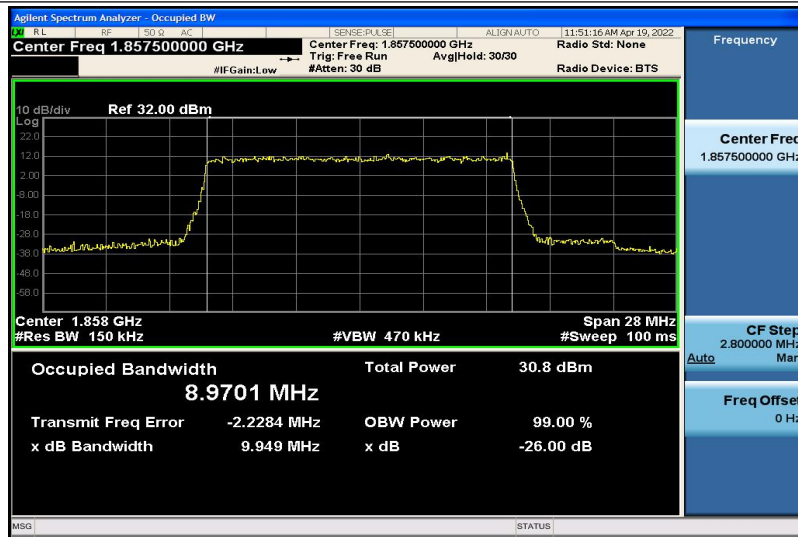

Band2-10MHz-QPSK-18650-50RB#0-8.9524

Band2-10MHz-QPSK-18900-50RB#0-8.9385

Band2-10MHz-QPSK-19150-50RB#0-8.9568

Band2-10MHz-16QAM-18650-50RB#0-8.9435

Band2-10MHz-16QAM-18900-50RB#0-8.9367

Band2-10MHz-16QAM-19150-50RB#0-8.9430