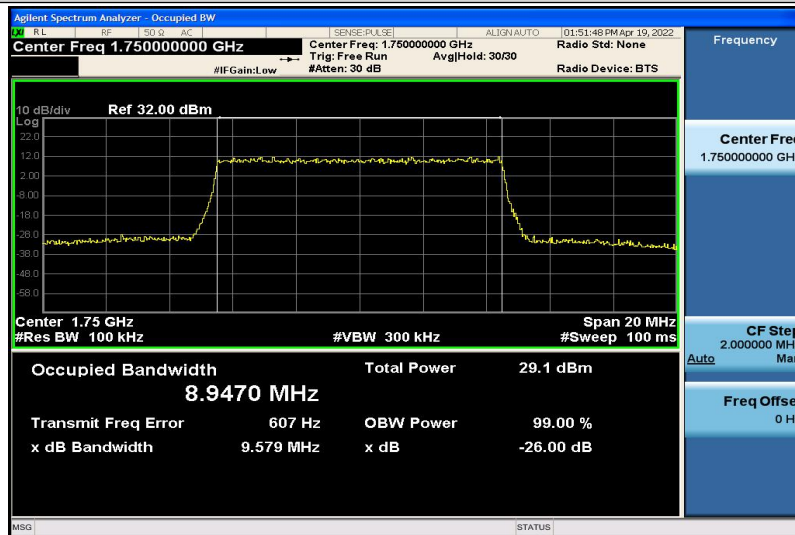

Band4-10MHz-QPSK-20000-50RB#0-8.9460

Band4-10MHz-QPSK-20175-50RB#0-8.9378

Band4-10MHz-QPSK-20350-50RB#0-8.9508

Band4-10MHz-16QAM-20000-50RB#0-8.9472

Band4-10MHz-16QAM-20175-50RB#0-8.9392

Band4-10MHz-16QAM-20350-50RB#0-8.9470