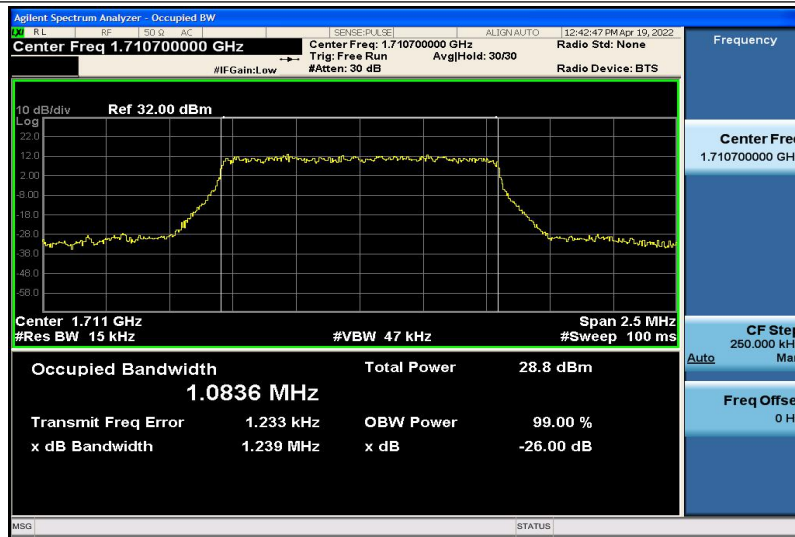

Band2-20MHz-QPSK-18700-100RB#0-17.858

Band2-20MHz-QPSK-18900-100RB#0-17.859

Band2-20MHz-QPSK-19100-100RB#0-17.872

Band2-20MHz-16QAM-18700-100RB#0-17.856

Band2-20MHz-16QAM-18900-100RB#0-17.882

Band2-20MHz-16QAM-19100-100RB#0-17.857