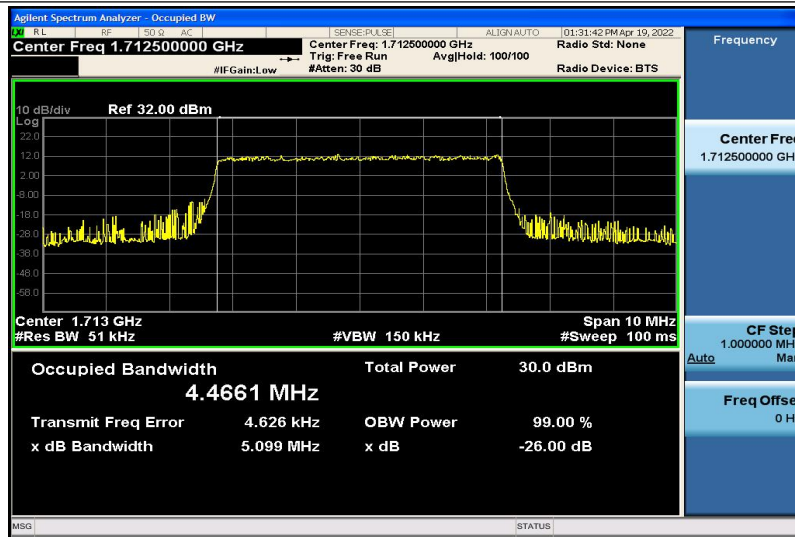

Band4-3MHz-QPSK-19965-15RB#0-2.6744

Band4-3MHz-QPSK-20175-15RB#0-2.6765

Band4-3MHz-QPSK-20385-15RB#0-2.6800

Band4-3MHz-16QAM-19965-15RB#0-2.6748

Band4-3MHz-16QAM-20175-15RB#0-2.6796

Band4-3MHz-16QAM-20385-15RB#0-2.6705