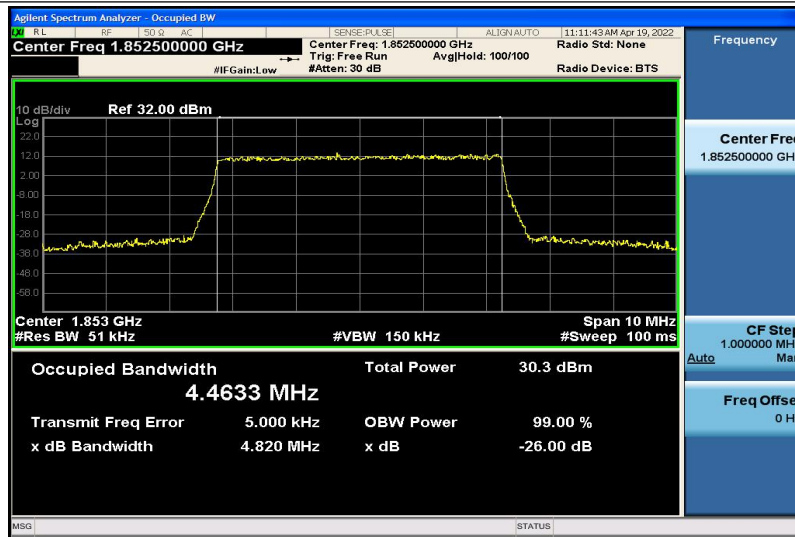

Band2-3MHz-QPSK-18615-15RB#0-2.6763

Band2-3MHz-QPSK-18900-15RB#0-2.6767

Band2-3MHz-QPSK-19185-15RB#0-2.6760

Band2-3MHz-16QAM-18615-15RB#0-2.6722

Band2-3MHz-16QAM-18900-15RB#0-2.6734

Band2-3MHz-16QAM-19185-15RB#0-2.6749