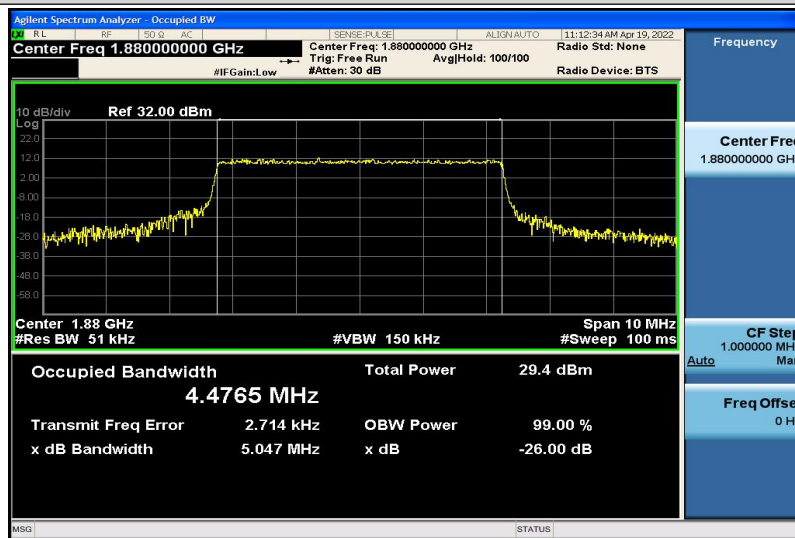

Band2-5MHz-QPSK-18625-25RB#0-4.4633

Band2-5MHz-QPSK-18900-25RB#0-4.4757

Band2-5MHz-QPSK-19175-25RB#0-4.4724

Band2-5MHz-16QAM-18625-25RB#0-4.4697

Band2-5MHz-16QAM-18900-25RB#0-4.4765

Band2-5MHz-16QAM-19175-25RB#0-4.4703