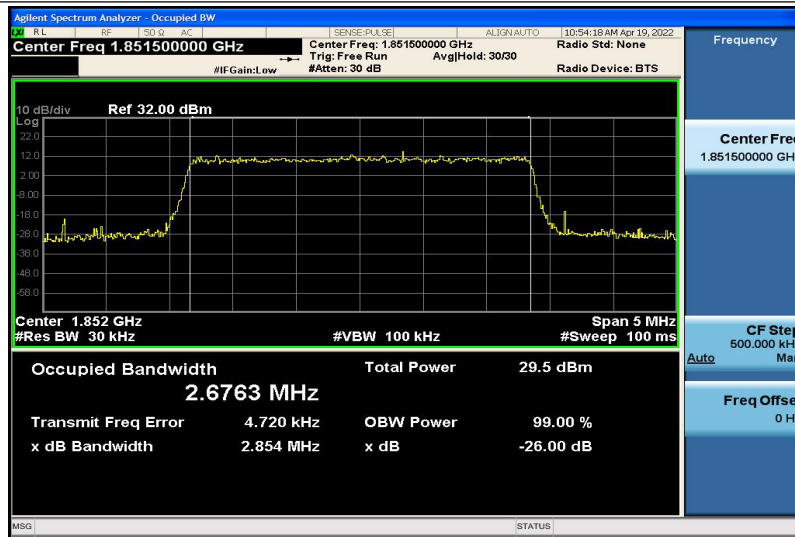

Test Graphs

Band2-1.4MHz-QPSK-18607-6RB#0-1.0835

Band2-1.4MHz-QPSK-18900-6RB#0-1.0792

Band2-1.4MHz-QPSK-19193-6RB#0-1.0808

Band2-1.4MHz-16QAM-18607-6RB#0-1.0766

Band2-1.4MHz-16QAM-18900-6RB#0-1.0810

Band2-1.4MHz-16QAM-19193-6RB#0-1.0794