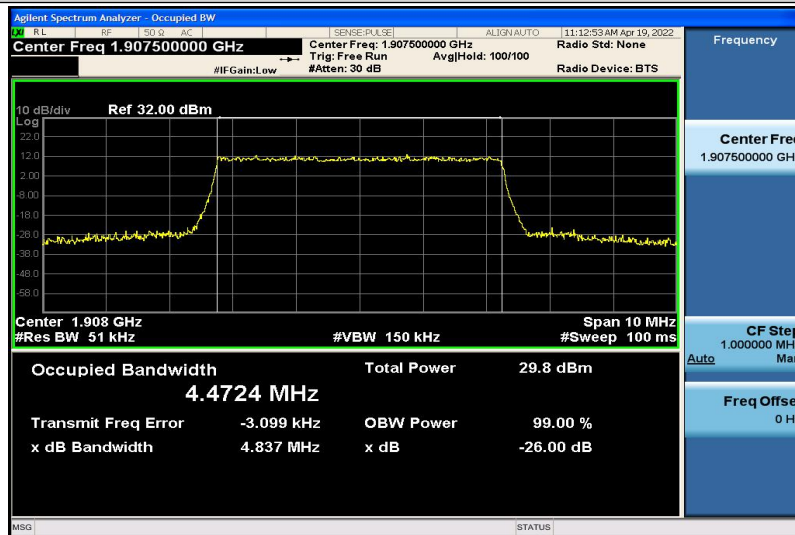

Band2-5MHz-QPSK-19175-25RB#0-4.4724