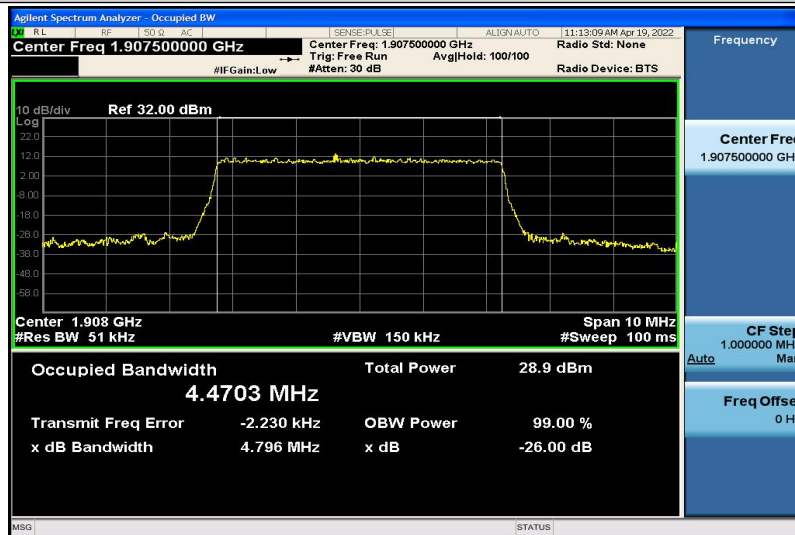

Band2-5MHz-QPSK-18625-25RB#0-4.4633

Band2-5MHz-QPSK-18900-25RB#0-4.4757

Band2-5MHz-QPSK-19175-25RB#0-4.4724

Band2-5MHz-16QAM-18625-25RB#0-4.4697

Band2-5MHz-16QAM-18900-25RB#0-4.4765

Band2-5MHz-16QAM-19175-25RB#0-4.4703