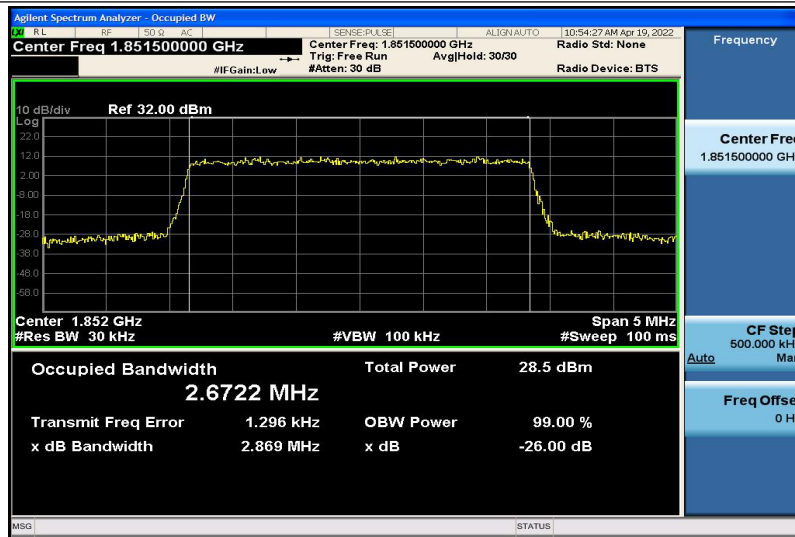

Band2-3MHz-QPSK-18615-15RB#0-2.6763

Band2-3MHz-QPSK-18900-15RB#0-2.6767

Band2-3MHz-QPSK-19185-15RB#0-2.6760

Band2-3MHz-16QAM-18615-15RB#0-2.6722

Band2-3MHz-16QAM-18900-15RB#0-2.6734

Band2-3MHz-16QAM-19185-15RB#0-2.6749