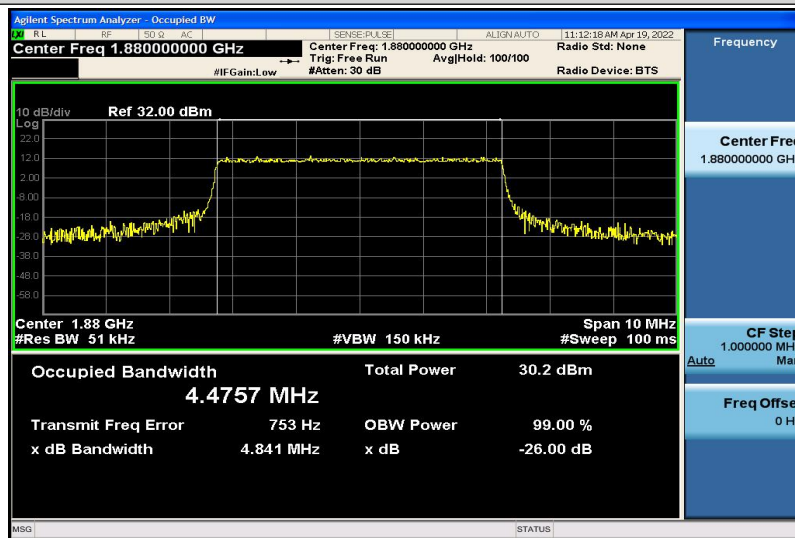

Band2-5MHz-QPSK-18900-25RB#0-4.4757