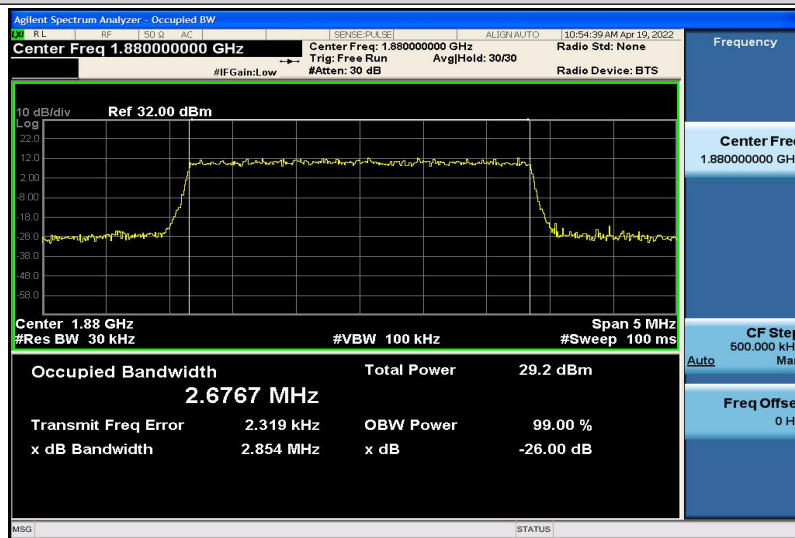

Band2-3MHz-QPSK-18900-15RB#0-2.6767