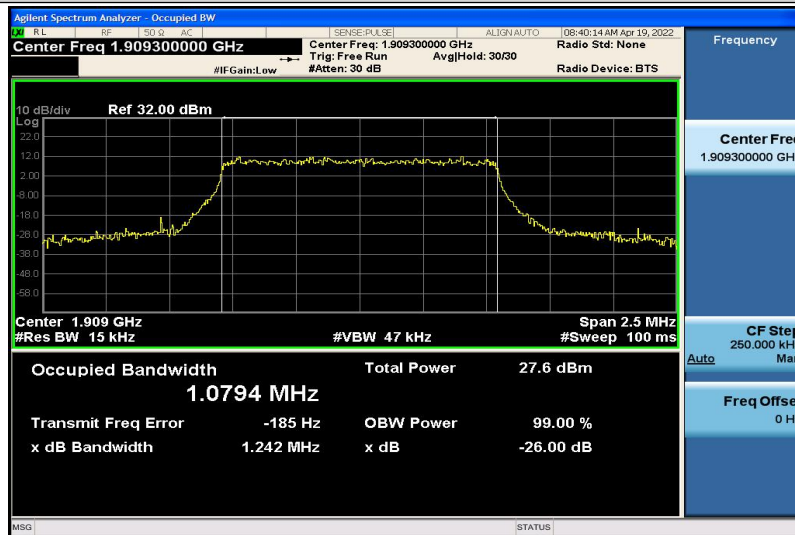

Test Graphs

Band2-1.4MHz-QPSK-18607-6RB#0-1.0835

Band2-1.4MHz-QPSK-18900-6RB#0-1.0792

Band2-1.4MHz-QPSK-19193-6RB#0-1.0808

Band2-1.4MHz-16QAM-18607-6RB#0-1.0766

Band2-1.4MHz-16QAM-18900-6RB#0-1.0810

Band2-1.4MHz-16QAM-19193-6RB#0-1.0794