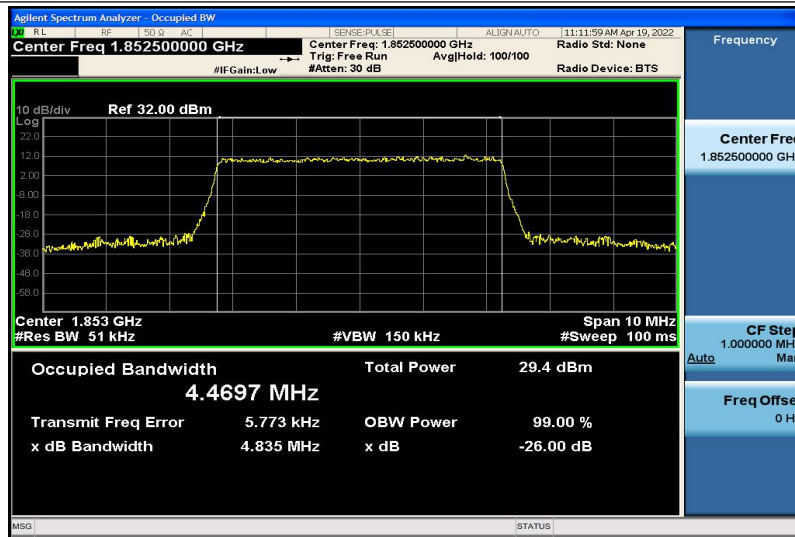

Band2-5MHz-16QAM-18625-25RB#0-4.4697