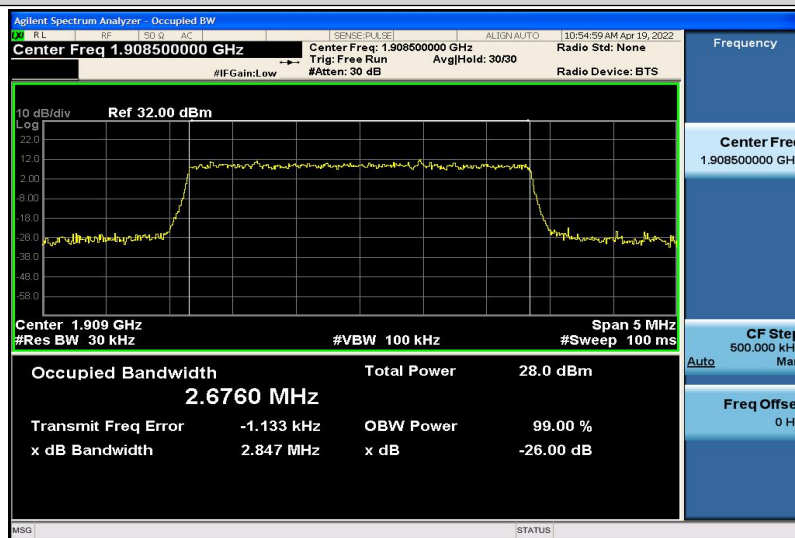

Band2-3MHz-QPSK-19185-15RB#0-2.6760