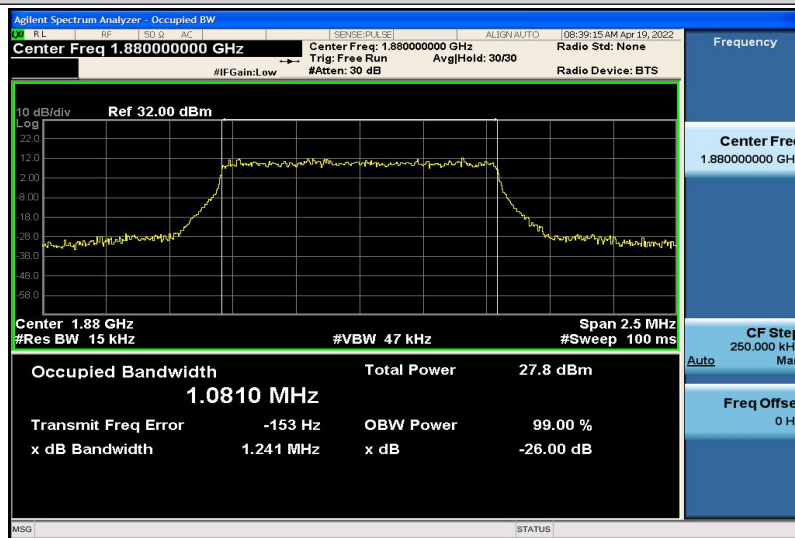

Test Graphs

Band2-1.4MHz-QPSK-18607-6RB#0-1.0835

Band2-1.4MHz-QPSK-18900-6RB#0-1.0792

Band2-1.4MHz-QPSK-19193-6RB#0-1.0808

Band2-1.4MHz-16QAM-18607-6RB#0-1.0766

Band2-1.4MHz-16QAM-18900-6RB#0-1.0810

Band2-1.4MHz-16QAM-19193-6RB#0-1.0794