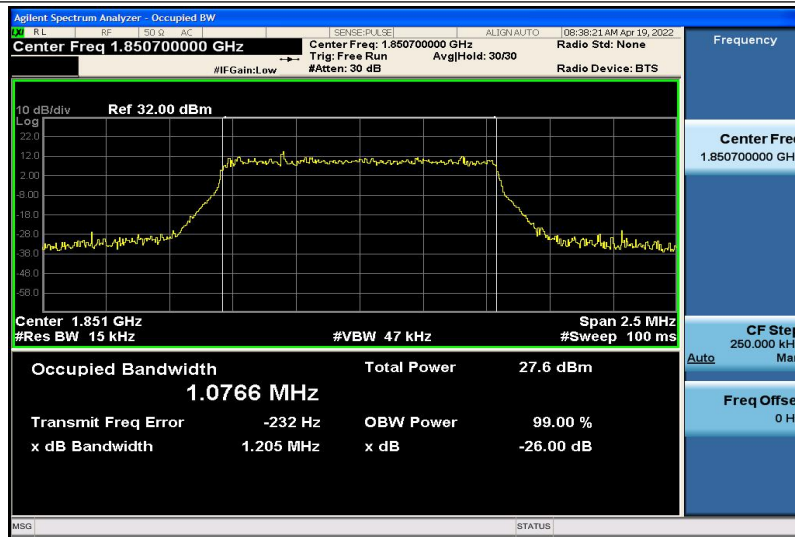

Test Graphs

Band2-1.4MHz-QPSK-18607-6RB#0-1.0835

Band2-1.4MHz-QPSK-18900-6RB#0-1.0792

Band2-1.4MHz-QPSK-19193-6RB#0-1.0808

Band2-1.4MHz-16QAM-18607-6RB#0-1.0766

Band2-1.4MHz-16QAM-18900-6RB#0-1.0810

Band2-1.4MHz-16QAM-19193-6RB#0-1.0794