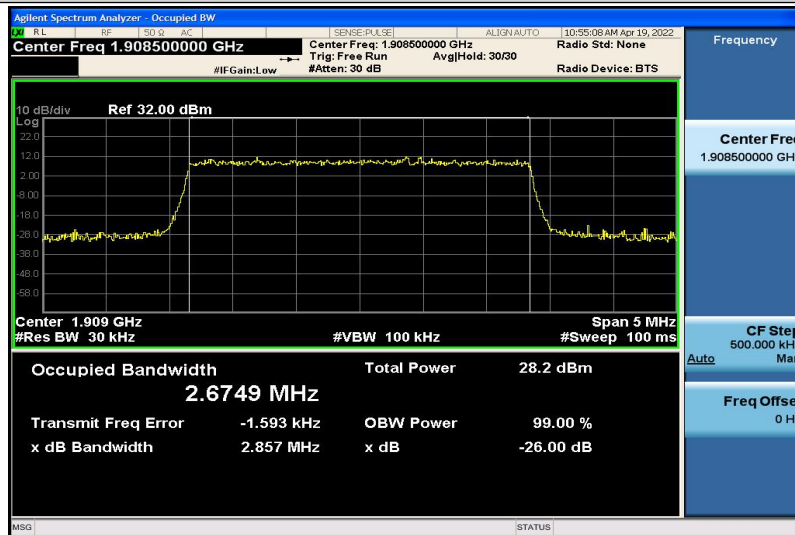

Band2-3MHz-QPSK-18615-15RB#0-2.6763

Band2-3MHz-QPSK-18900-15RB#0-2.6767

Band2-3MHz-QPSK-19185-15RB#0-2.6760

Band2-3MHz-16QAM-18615-15RB#0-2.6722

Band2-3MHz-16QAM-18900-15RB#0-2.6734

Band2-3MHz-16QAM-19185-15RB#0-2.6749