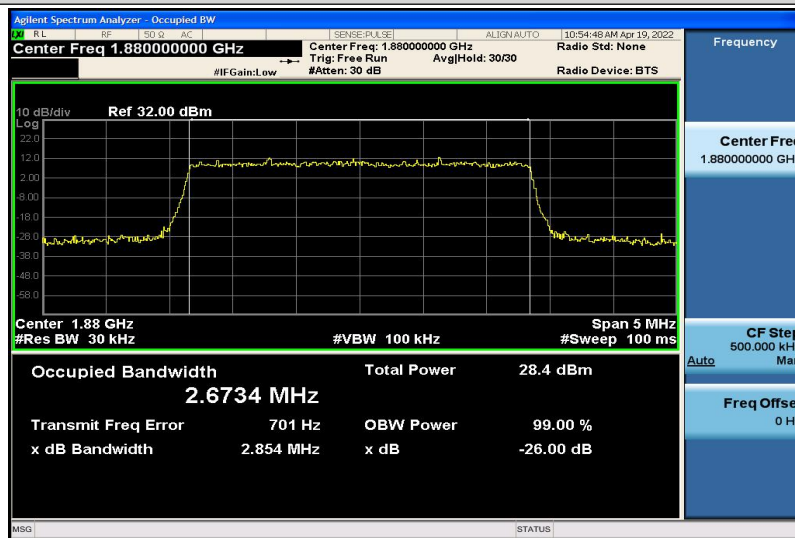

Band2-3MHz-QPSK-18615-15RB#0-2.6763

Band2-3MHz-QPSK-18900-15RB#0-2.6767

Band2-3MHz-QPSK-19185-15RB#0-2.6760

Band2-3MHz-16QAM-18615-15RB#0-2.6722

Band2-3MHz-16QAM-18900-15RB#0-2.6734

Band2-3MHz-16QAM-19185-15RB#0-2.6749