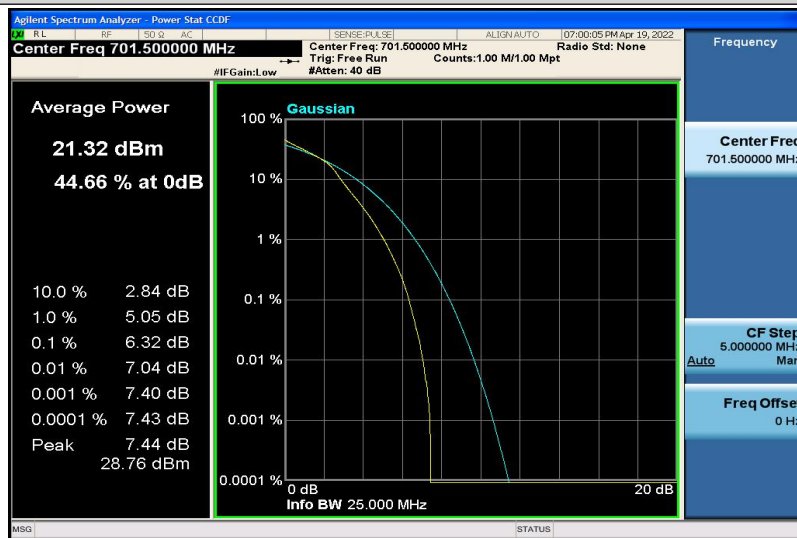

Band12-5MHz-QPSK-23035-25RB#0

Band12-5MHz-QPSK-23095-1RB#0

Band12-5MHz-QPSK-23095-25RB#0

Band12-5MHz-QPSK-23155-1RB#0

Band12-5MHz-QPSK-23155-25RB#0

Band12-5MHz-16QAM-23035-1RB#0

Band12-5MHz-16QAM-23035-25RB#0