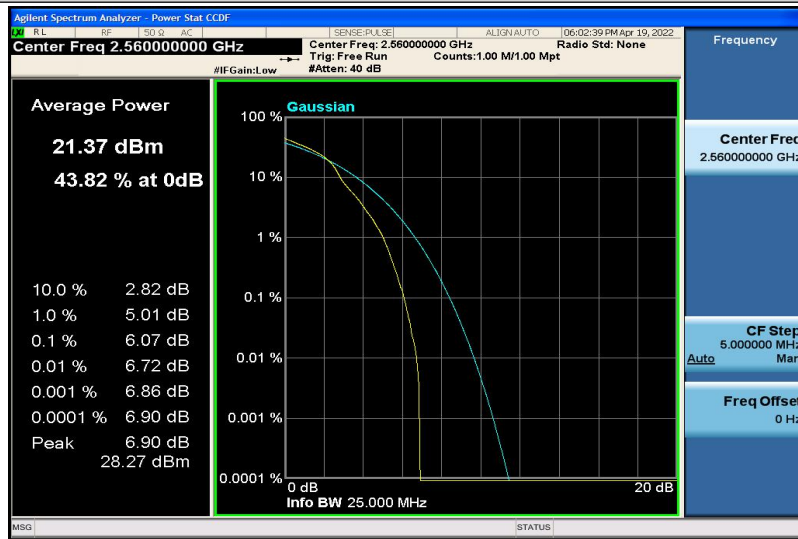

Band7-20MHz-16QAM-21100-100RB#0

Band7-20MHz-16QAM-21350-1RB#0

Band7-20MHz-16QAM-21350-100RB#0

Band12-1.4MHz-QPSK-23017-1RB#0

Band12-1.4MHz-QPSK-23017-6RB#0

Band12-1.4MHz-QPSK-23095-1RB#0

Band12-1.4MHz-QPSK-23095-6RB#0