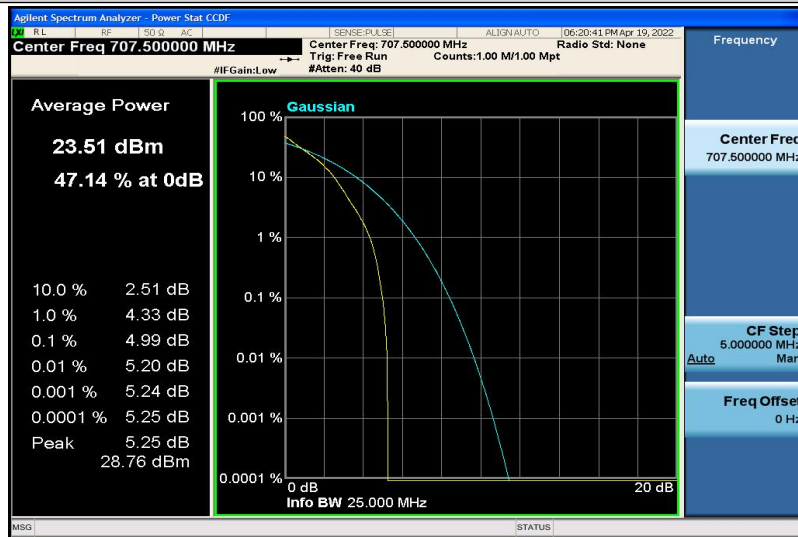

Band7-20MHz-16QAM-21100-100RB#0

Band7-20MHz-16QAM-21350-1RB#0

Band7-20MHz-16QAM-21350-100RB#0

Band12-1.4MHz-QPSK-23017-1RB#0

Band12-1.4MHz-QPSK-23017-6RB#0

Band12-1.4MHz-QPSK-23095-1RB#0

Band12-1.4MHz-QPSK-23095-6RB#0