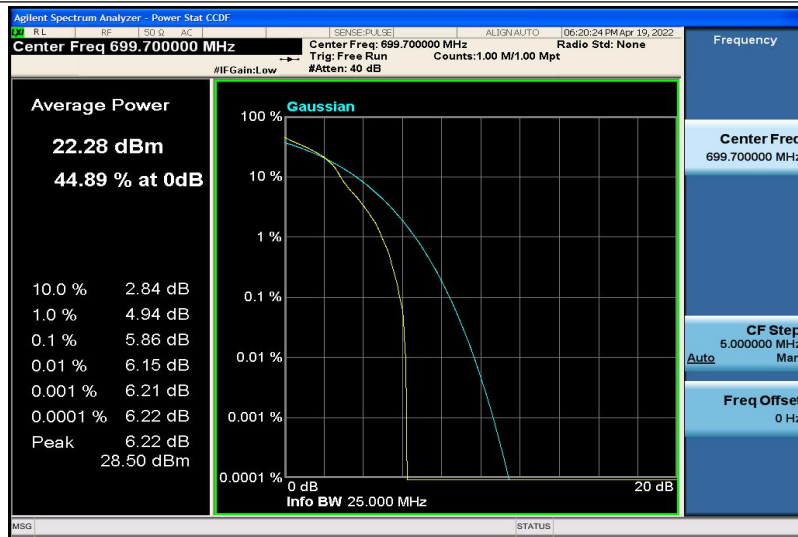

Band12-1.4MHz-QPSK-23173-6RB#0

Band12-1.4MHz-16QAM-23017-1RB#0