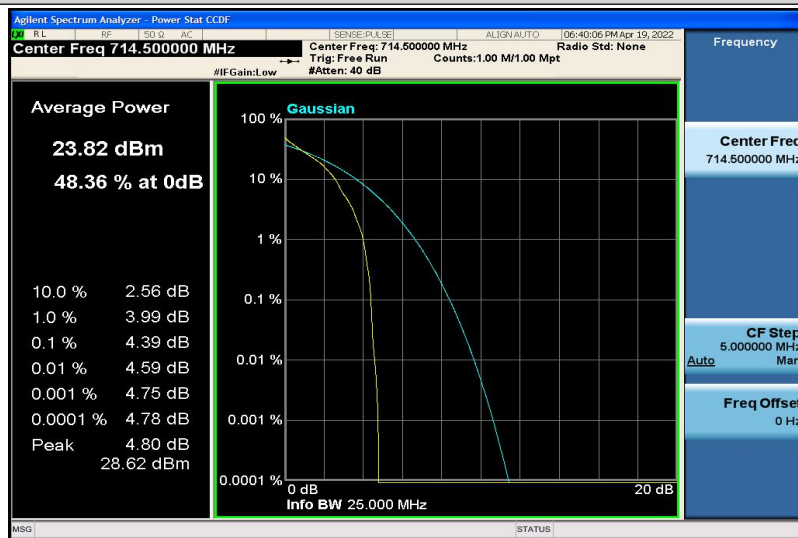

Band12-1.4MHz-16QAM-23173-6RB#0

Band12-3MHz-QPSK-23025-1RB#0

Band12-3MHz-QPSK-23025-15RB#0

Band12-3MHz-QPSK-23095-1RB#0

Band12-3MHz-QPSK-23095-15RB#0

Band12-3MHz-QPSK-23165-1RB#0

Band12-3MHz-QPSK-23165-15RB#0