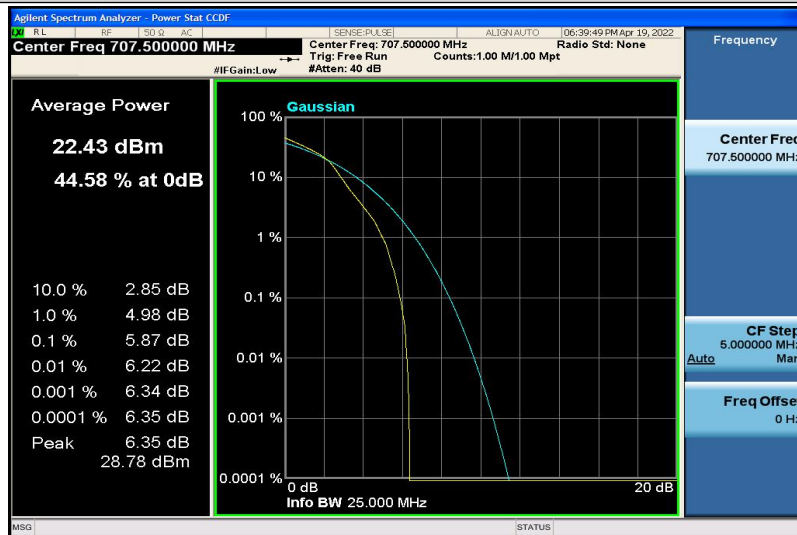

Band12-3MHz-16QAM-23025-15RB#0

Band12-3MHz-16QAM-23095-1RB#0