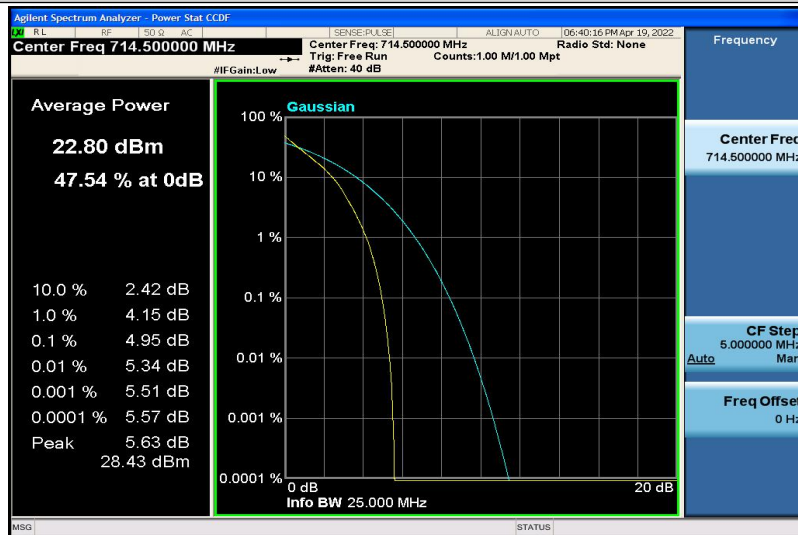

Band12-1.4MHz-16QAM-23173-6RB#0

Band12-3MHz-QPSK-23025-1RB#0

Band12-3MHz-QPSK-23025-15RB#0

Band12-3MHz-QPSK-23095-1RB#0

Band12-3MHz-QPSK-23095-15RB#0

Band12-3MHz-QPSK-23165-1RB#0

Band12-3MHz-QPSK-23165-15RB#0