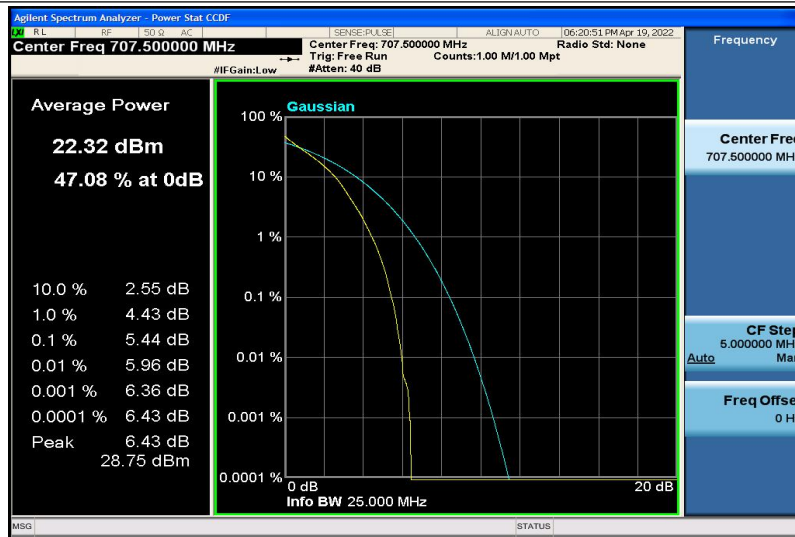

Band7-20MHz-16QAM-21100-100RB#0

Band7-20MHz-16QAM-21350-1RB#0

Band7-20MHz-16QAM-21350-100RB#0

Band12-1.4MHz-QPSK-23017-1RB#0

Band12-1.4MHz-QPSK-23017-6RB#0

Band12-1.4MHz-QPSK-23095-1RB#0

Band12-1.4MHz-QPSK-23095-6RB#0