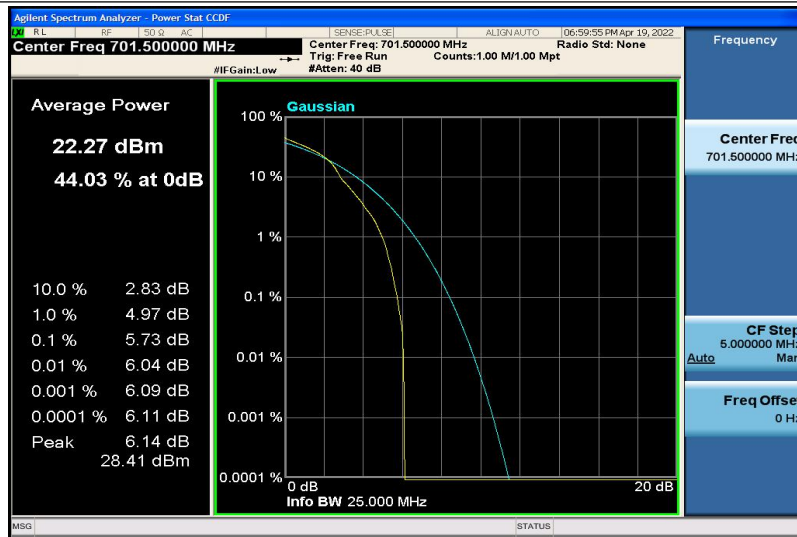

Band12-5MHz-QPSK-23035-25RB#0

Band12-5MHz-QPSK-23095-1RB#0

Band12-5MHz-QPSK-23095-25RB#0

Band12-5MHz-QPSK-23155-1RB#0

Band12-5MHz-QPSK-23155-25RB#0

Band12-5MHz-16QAM-23035-1RB#0

Band12-5MHz-16QAM-23035-25RB#0