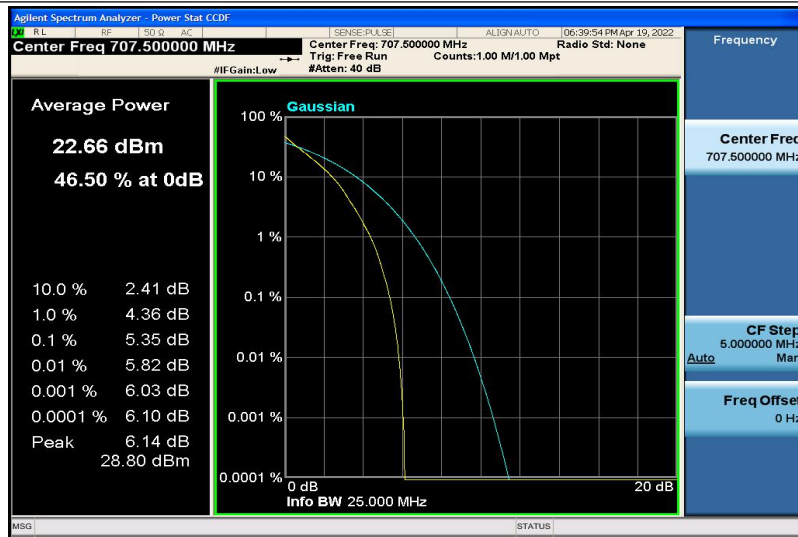

Band12-1.4MHz-16QAM-23173-6RB#0

Band12-3MHz-QPSK-23025-1RB#0

Band12-3MHz-QPSK-23025-15RB#0

Band12-3MHz-QPSK-23095-1RB#0

Band12-3MHz-QPSK-23095-15RB#0

Band12-3MHz-QPSK-23165-1RB#0

Band12-3MHz-QPSK-23165-15RB#0