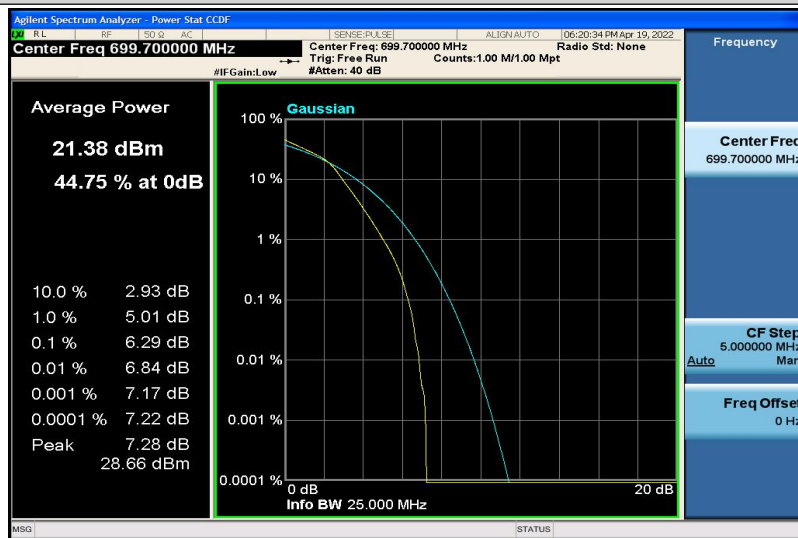

Band12-1.4MHz-16QAM-23017-1RB#0

Band12-1.4MHz-16QAM-23017-6RB#0