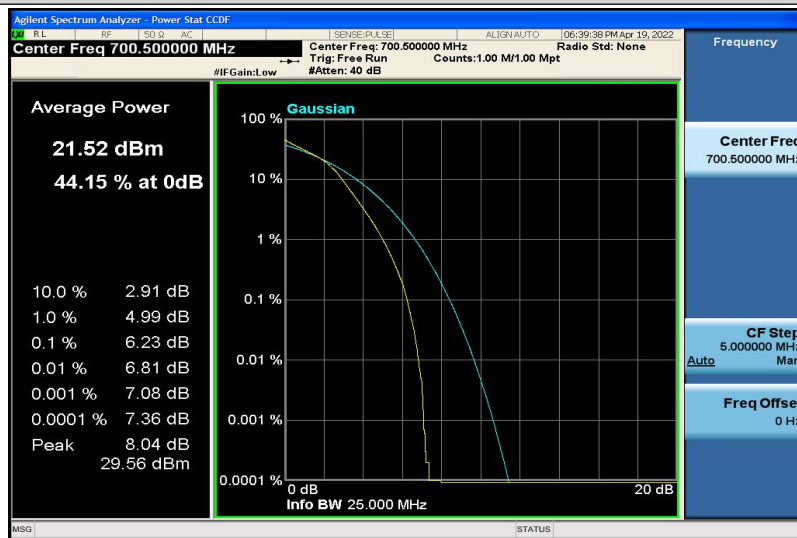

Band12-3MHz-16QAM-23025-1RB#0

Band12-3MHz-16QAM-23025-15RB#0