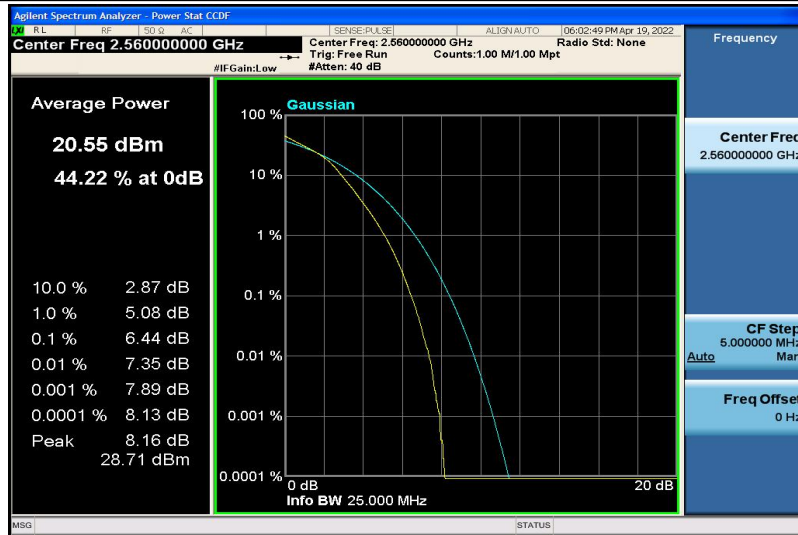

Band7-20MHz-16QAM-21100-100RB#0

Band7-20MHz-16QAM-21350-1RB#0

Band7-20MHz-16QAM-21350-100RB#0

Band12-1.4MHz-QPSK-23017-1RB#0

Band12-1.4MHz-QPSK-23017-6RB#0

Band12-1.4MHz-QPSK-23095-1RB#0

Band12-1.4MHz-QPSK-23095-6RB#0