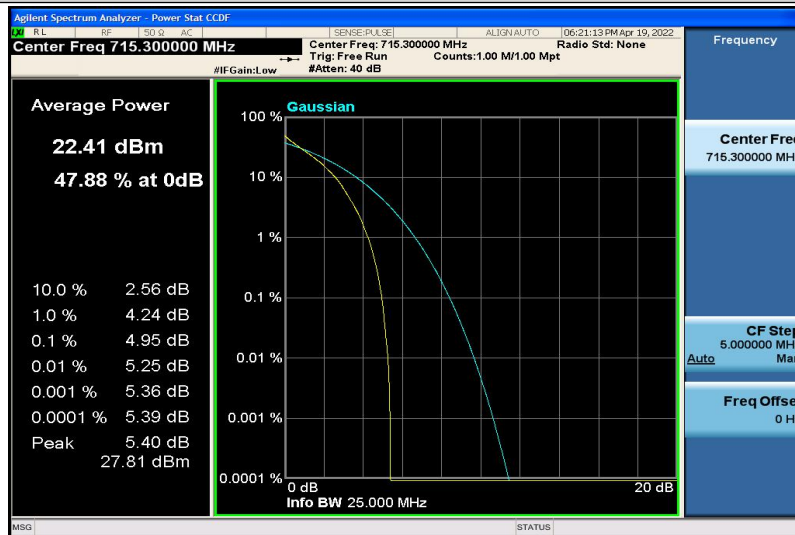

Band12-1.4MHz-QPSK-23173-1RB#0

Band12-1.4MHz-QPSK-23173-6RB#0