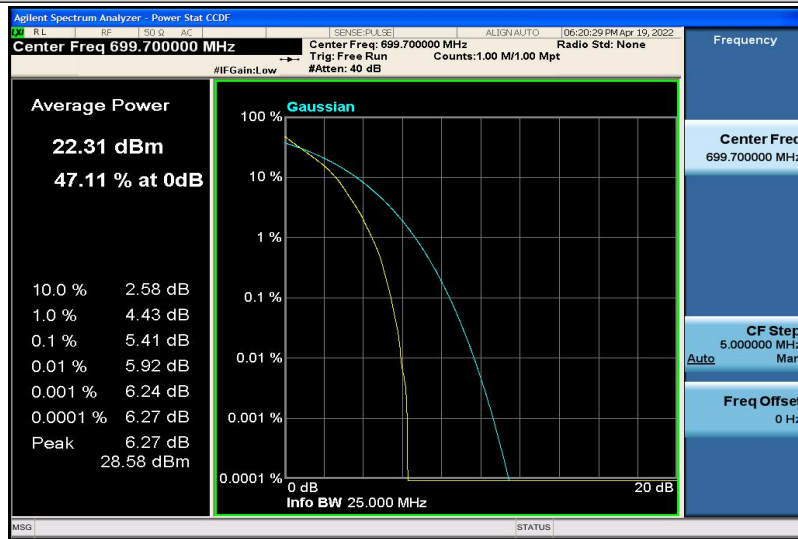

Band7-20MHz-16QAM-21100-100RB#0

Band7-20MHz-16QAM-21350-1RB#0

Band7-20MHz-16QAM-21350-100RB#0

Band12-1.4MHz-QPSK-23017-1RB#0

Band12-1.4MHz-QPSK-23017-6RB#0

Band12-1.4MHz-QPSK-23095-1RB#0

Band12-1.4MHz-QPSK-23095-6RB#0