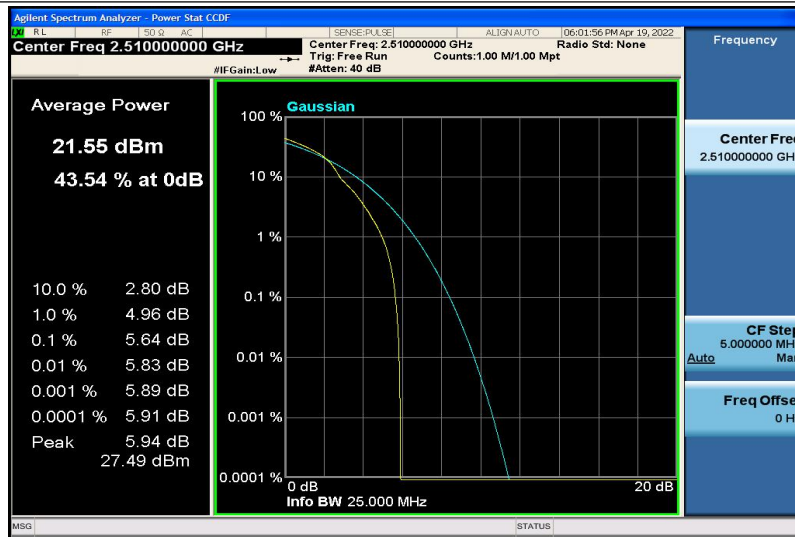

Band7-20MHz-QPSK-21350-100RB#0

Band7-20MHz-16QAM-20850-1RB#0