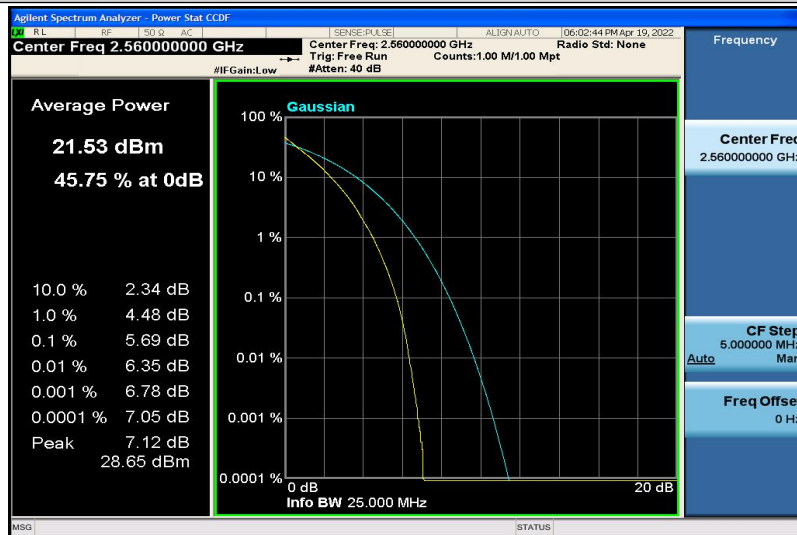

Band7-15MHz-16QAM-21375-1RB#0

Band7-15MHz-16QAM-21375-75RB#0

Band7-20MHz-QPSK-20850-1RB#0

Band7-20MHz-QPSK-20850-100RB#0

Band7-20MHz-QPSK-21100-1RB#0

Band7-20MHz-QPSK-21100-100RB#0

Band7-20MHz-QPSK-21350-1RB#0