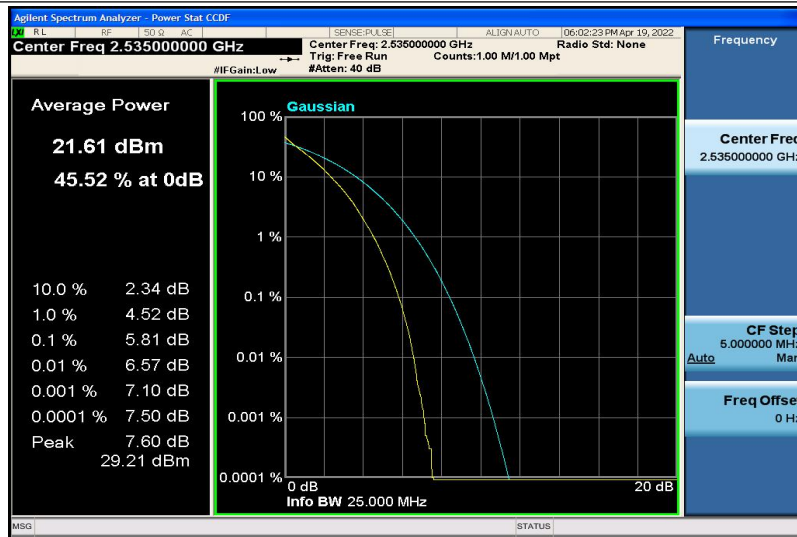

Band7-15MHz-16QAM-21375-1RB#0

Band7-15MHz-16QAM-21375-75RB#0

Band7-20MHz-QPSK-20850-1RB#0

Band7-20MHz-QPSK-20850-100RB#0

Band7-20MHz-QPSK-21100-1RB#0

Band7-20MHz-QPSK-21100-100RB#0

Band7-20MHz-QPSK-21350-1RB#0