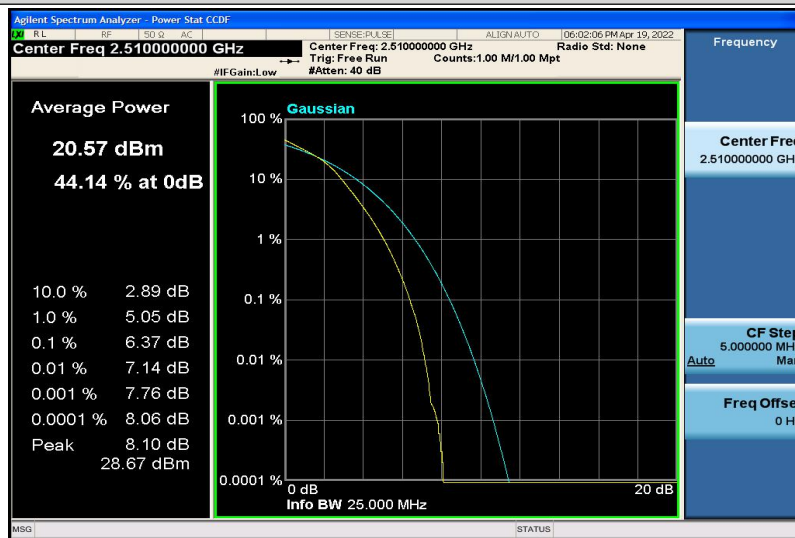

Band7-20MHz-16QAM-20850-1RB#0

Band7-20MHz-16QAM-20850-100RB#0