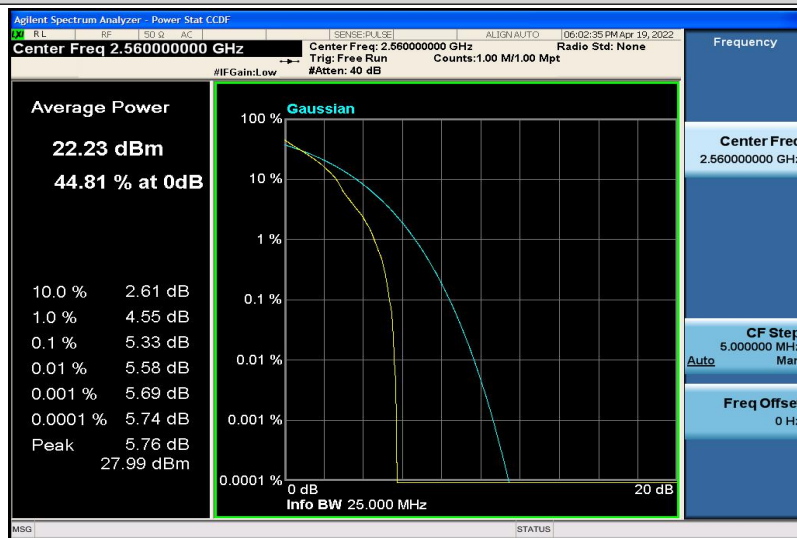

Band7-15MHz-16QAM-21375-1RB#0

Band7-15MHz-16QAM-21375-75RB#0

Band7-20MHz-QPSK-20850-1RB#0

Band7-20MHz-QPSK-20850-100RB#0

Band7-20MHz-QPSK-21100-1RB#0

Band7-20MHz-QPSK-21100-100RB#0

Band7-20MHz-QPSK-21350-1RB#0